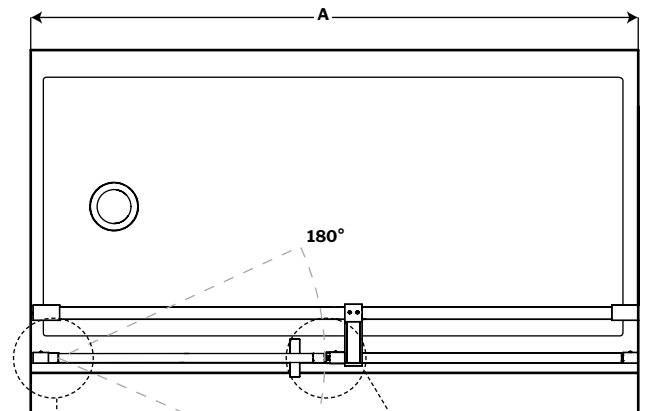

Technical information / Information technique

Project / Projet : Contact : Date : Tel / Tél :	Products and specifications are subject to change without notice. Please contact our sale office for any further enquiry. <i>Les produits et les caractéristiques peuvent être modifiés sans préavis. Pour toute demande de renseignements, veuillez communiquer avec notre service à la clientèle.</i>	GLASS OPTIONS / VERRE	FINISH OPTIONS / FINI
		5/16" (8mm) 43 : Clear with black silk screen / Clair avec sérigraphie de noir sur le verre	33 : Matte Black / Noir mat

garantie
limitée de
10
ans
year limited
warranty

Microtek®
FLEURCO
Glass surface protection
Protection de verre