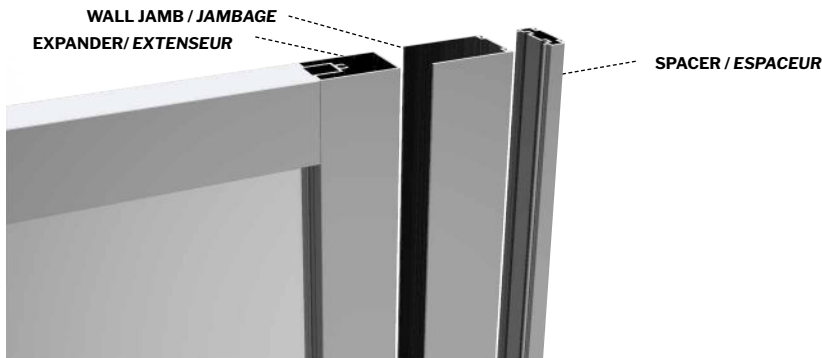

garantie
limitée de
10
ans
year limited
warranty

Microtek®
FLEURCO
Glass surface protection
Protection de verre