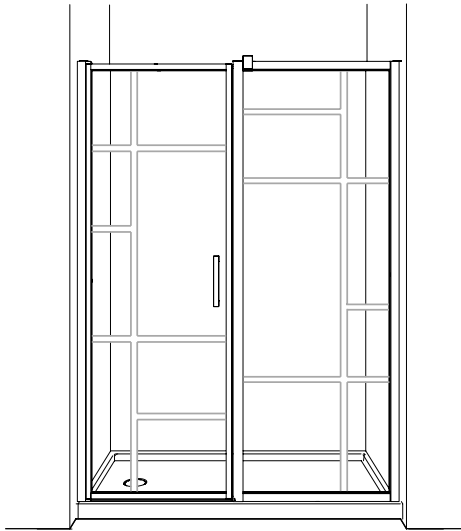

Technical information / Information technique

Project / <i>Projet</i> : Contact : Date : Tel / <i>Tél</i> :	Products and specifications are subject to change without notice. Please contact our sale office for any further enquiry. <i>Les produits et les caractéristiques peuvent être modifiés sans préavis. Pour toute demande de renseignements, veuillez communiquer avec notre service à la clientèle.</i>	GLASS OPTIONS / VERRE 5/16" (8mm) 43 : Clear with black silk screen / <i>Clair avec sérigraphie de noir sur le verre</i>	FINISH OPTIONS / FINI 33 : Matte Black / <i>Noir mat</i>

POSSIBLE CONFIGURATIONS / CONFIGURATIONS POSSIBLES

garantie
limitée de
10 ans
year limited
warranty

Microtek®
FLEURCO
Glass surface protection
Protection de verre