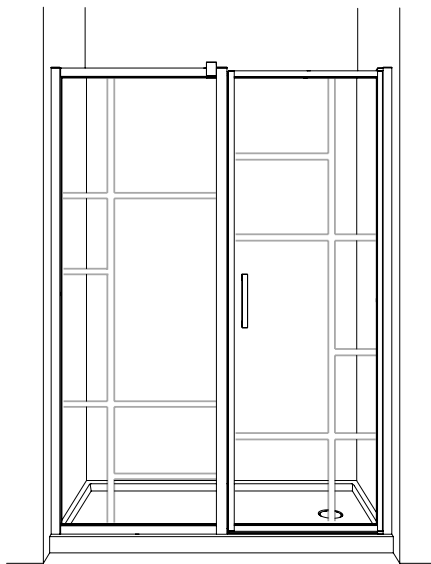

Technical information / Information technique

Project / <i>Projet</i> : Contact : Date : Tel / <i>Tél</i> :	Products and specifications are subject to change without notice. Please contact our sale office for any further enquiry. <i>Les produits et les caractéristiques peuvent être modifiés sans préavis. Pour toute demande de renseignements, veuillez communiquer avec notre service à la clientèle.</i>	GLASS OPTIONS / VERRE 5/16" (8mm) 43 : Clear with black silk screen / <i>Clair avec sérigraphie de noir sur le verre</i>	FINISH OPTIONS / FINI 33 : Matte Black / <i>Noir mat</i>

POSSIBLE CONFIGURATIONS / CONFIGURATIONS POSSIBLES

garantie
limitée de
10 ans
year limited
warranty

Microtek®
FLEURCO
Glass surface protection
Protection de verre