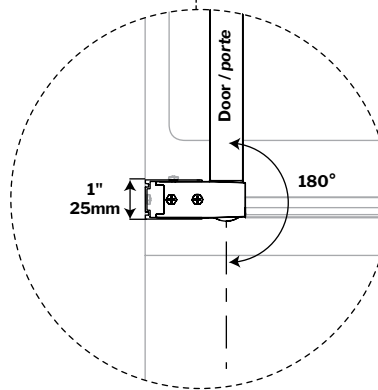

Technical information / Information technique

Project / Projet : Contact : Date : Tel / Tél :	Products and specifications are subject to change without notice. Please contact our sale office for any further enquiry. <i>Les produits et les caractéristiques peuvent être modifiés sans préavis. Pour toute demande de renseignements, veuillez communiquer avec notre service à la clientèle.</i>	GLASS OPTIONS / VERRE	FINISH OPTIONS / FINI
		5/16" (8mm) 43 : Clear with black silk screen / Clair avec sérigraphie de noir sur le verre	33 : Matte Black / Noir mat

garantie
limitée de
10
ans
year limited
warranty

Microtek®
FLEURCO
Glass surface protection
Protection de verre