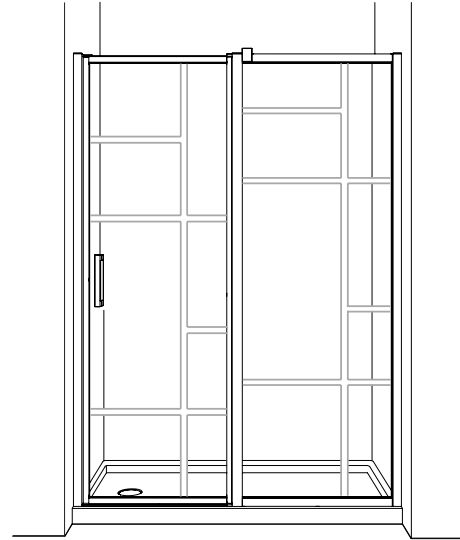

Technical information / Information technique

Project / <i>Projet</i> : Contact : Date : Tel / <i>Tél</i> :	Products and specifications are subject to change without notice. Please contact our sale office for any further enquiry. <i>Les produits et les caractéristiques peuvent être modifiés sans préavis. Pour toute demande de renseignements, veuillez communiquer avec notre service à la clientèle.</i>	GLASS OPTIONS / VERRE 5/16" (8mm) 43 : Clear with black silk screen / <i>Clair avec sérigraphie de noir sur le verre</i>	FINISH OPTIONS / FINI 33 : Matte Black / <i>Noir mat</i>

POSSIBLE CONFIGURATIONS / CONFIGURATIONS POSSIBLES

garantie
limitée de
10 ans
year limited
warranty

Microtek®
FLEURCO
Glass surface protection
Protection de verre