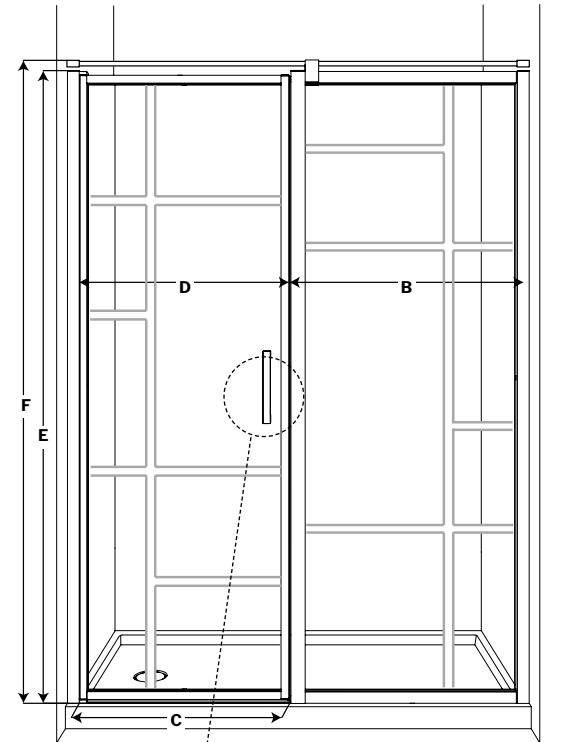

Technical information / Information technique

Project / Projet : Contact : Date : Tel / Tél :	Products and specifications are subject to change without notice. Please contact our sale office for any further enquiry. <i>Les produits et les caractéristiques peuvent être modifiés sans préavis. Pour toute demande de renseignements, veuillez communiquer avec notre service à la clientèle.</i>	GLASS OPTIONS / VERRE	FINISH OPTIONS / FINI
		5/16" (8mm) 43 : Clear with black silk screen / Clair avec sérigraphie de noir sur le verre	33 : Matte Black / Noir mat

garantie
limitée de
10
ans
year limited
warranty

Microtek®
FLEURCO
Glass surface protection
Protection de verre