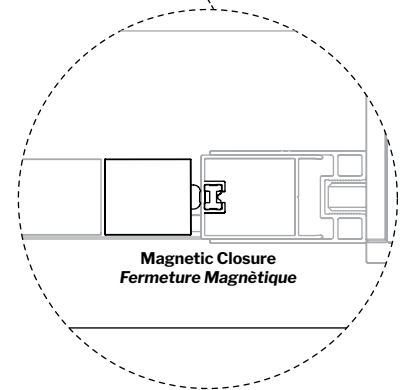

Technical information / Information technique

Project / Projet : Contact : Date : Tel / Tél :	Products and specifications are subject to change without notice. Please contact our sale office for any further enquiry. <i>Les produits et les caractéristiques peuvent être modifiés sans préavis. Pour toute demande de renseignements, veuillez communiquer avec notre service à la clientèle.</i>	GLASS OPTIONS / VERRE	FINISH OPTIONS / FINI
		5/16" (8mm) 43 : Clear with black silk screen / Clair avec sérigraphie de noir sur le verre	33 : Matte Black / Noir mat

garantie
limitée de
10
ans
year limited
warranty

Microtek®
FLEURCO
Glass surface protection
Protection de verre