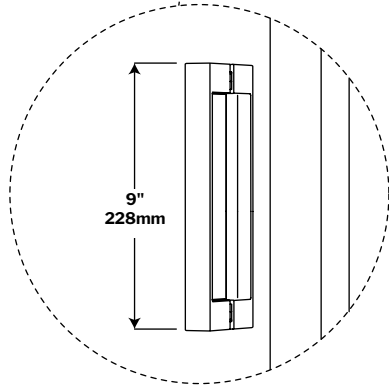

Technical information / Information technique

Project / Projet : Contact : Date : Tel / Tél :	Products and specifications are subject to change without notice. Please contact our sale office for any further enquiry. <i>Les produits et les caractéristiques peuvent être modifiés sans préavis. Pour toute demande de renseignements, veuillez communiquer avec notre service à la clientèle.</i>	GLASS OPTIONS / VERRE	FINISH OPTIONS / FINI
		5/16" (8mm) 43 : Clear with black silk screen / Clair avec sérigraphie de noir sur le verre	33 : Matte Black / Noir mat

garantie
limitée de
10
ans
year limited
warranty

Microtek®
FLEURCO
Glass surface protection
Protection de verre