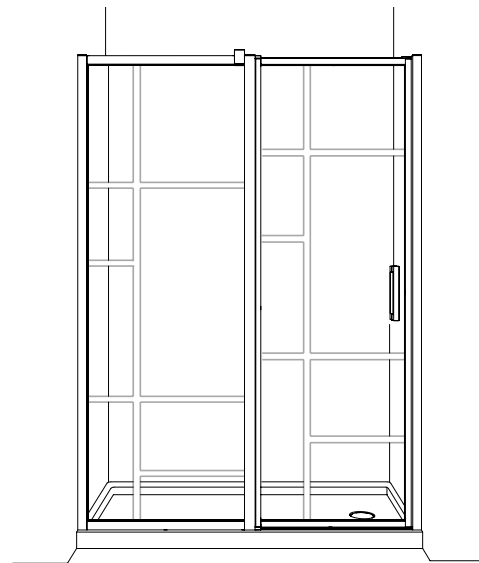

Technical information / Information technique

Project / <i>Projet</i> : Contact : Date : Tel / <i>Tél</i> :	Products and specifications are subject to change without notice. Please contact our sale office for any further enquiry. <i>Les produits et les caractéristiques peuvent être modifiés sans préavis. Pour toute demande de renseignements, veuillez communiquer avec notre service à la clientèle.</i>	GLASS OPTIONS / VERRE 5/16" (8mm) 43 : Clear with black silk screen / <i>Clair avec sérigraphie de noir sur le verre</i>	FINISH OPTIONS / FINI 33 : Matte Black / <i>Noir mat</i>

POSSIBLE CONFIGURATIONS / CONFIGURATIONS POSSIBLES

garantie
limitée de
10 ans
year limited
warranty

Microtek®
FLEURCO
Glass surface protection
Protection de verre