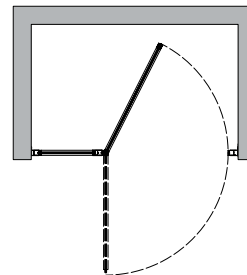

MODEL MODÈLE	WALL OPENING OUVERTURE DU MUR (A)	MAX WALL OPENING WITH SPACERS OVERTURE MAXIMALE DU MUR AVEC D'ESPACERS	FIXED PANEL ASSEMBLY WIDTH LARGEUR DU PANNEAU FIXE (B)	APROX ENTRY OPENING OVERTURE ENTRÉE APPROX (C)	DOOR ASSEMBLY WIDTH WITHOUT EXPANDER LARGEUR DE L'ASSAMBLAGE DE LA PORTE SANS L'EXPANSEUR (D)	HEIGHT HAUTEUR	HEIGHT TO TOP OF THE SUPPORT BAR HAUTEUR JUSQU'À LA BARRE DE SUPPORT (F)	BASE
CAR48-33-43-79	45 5/8" to/à 47" 1159mm to/à 1194mm	47 3/4" 1210mm	17 1/2" 444mm	25 1/4" 641mm	26" 660mm	79" 2006mm	79 3/4" 2025mm	ADQ3248, ADQ3448, ADQ3648, ABE3648, ADF3648, AU_3648, ABT4836-3, ADT4836-3, AZM4836, ADT4842-3
CAR60-33-43-79	57 5/8" to/à 59" 1464mm to/à 1499mm	59 3/4" 1514mm	29 1/2" 750mm	25 1/4" 641mm	26" 660mm	79" 2006mm	79 3/4" 2025mm	ADQ3260, ABE3260, ADQ3260, AU_3260, ABT6032-L3/R3, ADT6032-L3/R3, AZM6032, ADQ3460, ABE3660, ADF3660, ADQ3660, AU_3660, ABT6036-3, ADT6036-3, AZM6036, ADQ4260, ADQ4860

MODEL MODÈLE	FINISH FINI	WIDTH LARGEUR
ELE-SPACER-3/8-33	MATTE BLACK NOIR MAT	(2) 3/8" (2) 9.5mm

NOTE: Inward opening and entry can be compromised by insufficient depth of enclosure. Call customer service for more information.

ATTENTION: L'ouverture peut-être compromise si la profondeur de la douche est insuffisante. S'assurer que la robinetterie ne compromet pas l'ouverture de la porte. Appelez le service à la clientèle pour plus d'informations.