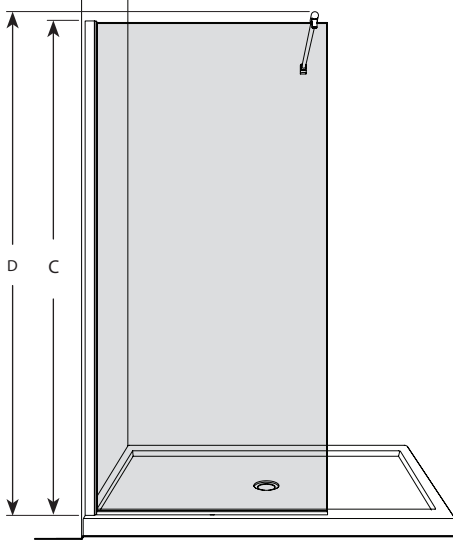

Shower / Douche

Shower panel / Panneau de douche

Model shown / Modèle présenté : VLS39-11-40-79

FEATURES / CARACTÉRISTIQUES :

- ◆ European style walk-in
Écran de style européen
- ◆ Microtek glass surface protection included
Protection de verre Microtek incluse
- ◆ Reversible left or right side installation
Installation réversible à gauche ou à droite
- ◆ Tempered glass
Verre trempé
- ◆ Glass thickness : Clear 3/8" (10mm)
Épaisseur du verre : clair 3/8" (10mm)
- ◆ 10-year limited warranty
Garantie limitée de 10 ans
- ◆ Easy to install (see Instruction Manual)
Facile à installer (Voir le manuel d'instruction)

Shower shield with perpendicular support bar
Écran de douche avec barre de support perpendiculaire

Top view with perpendicular support bar
Plan avec barre de support perpendiculaire

Shower shield with support bar an angle
Écran de douche avec barre de support en angle

Top view with support bar an angle
Plan avec barre de support en angle

Microtek
 by Fleurco
 de
 Glass surface protection
 Protection du verre

INCLUDED
 at no charge.
INCLUS
 sans frais.

Model Modèle	Adjustment Ajustment (A)	Fixed panel glass Panneau fixe du verre (B)	Height Hauteur (C)	Height to top support bar Hauteur jusqu'à la barre de support (D)
VLS29	29 ³ / ₈ " to/à 29 ⁷ / ₈ " 746mm to/à mm759	28 ¹ / ₈ " 714mm	79" 2006mm	80 ¹ / ₂ " 2045mm
VLS33	32 ³ / ₄ " to/à 33 ¹ / ₄ " 831mm to/à 844mm	31 ¹ / ₂ " 800mm	79" 2006mm	80 ¹ / ₂ " 2045mm
VLS39	38 ³ / ₄ " to/à 39 ¹ / ₄ " 984mm to/à 997mm	37 ¹ / ₂ " 952mm	79" 2006mm	80 ¹ / ₂ " 2045mm
VLS45	45 ³ / ₈ " to/à 45 ⁷ / ₈ " 1153mm to/à 1165mm	44 ¹ / ₈ " 1120mm	79" 2006mm	80 ¹ / ₂ " 2045mm