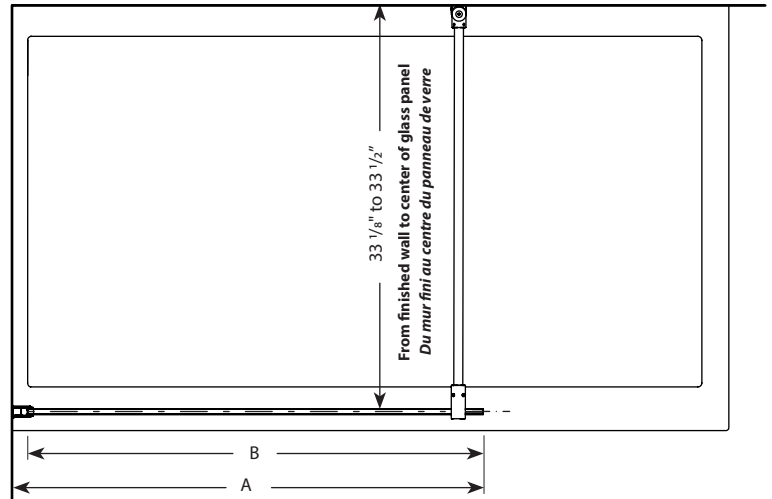

Shower / Douche

Shower panel / Panneau de douche

Model shown / Modèle présenté : VLS39-11-40-79

FEATURES / CARACTÉRISTIQUES :

- ◆ European style walk-in
Écran de style européen
- ◆ Microtek glass surface protection included
Protection de verre Microtek incluse
- ◆ Reversible left or right side installation
Installation réversible à gauche ou à droite
- ◆ Tempered glass
Verre trempé
- ◆ Glass thickness : Clear 3/8" (10mm)
Épaisseur du verre : clair 3/8" (10mm)
- ◆ 10-year limited warranty
Garantie limitée de 10 ans
- ◆ Easy to install (see Instruction Manual)
Facile à installer (Voir le manuel d'instruction)

Shower shield with perpendicular support bar
Écran de douche avec barre de support perpendiculaire

Top view with perpendicular support bar
Plan avec barre de support perpendiculaire

Shower shield with support bar an angle
Écran de douche avec barre de support en angle

Top view with support bar an angle
Plan avec barre de support en angle

Microtek
 by Fleurco
 de
 Glass surface protection
 Protection du verre

INCLUDED
 at no charge.
INCLUS
 sans frais.

Model Modèle	Adjustment Ajustment (A)	Fixed panel glass Panneau fixe du verre (B)	Height Hauteur (C)	Height to top support bar Hauteur jusqu'à la barre de support (D)
VLS29	29 ³ / ₈ " to/à 29 ⁷ / ₈ " 746mm to/à mm759	28 ¹ / ₈ " 714mm	79" 2006mm	80 ¹ / ₂ " 2045mm
VLS33	32 ³ / ₄ " to/à 33 ¹ / ₄ " 831mm to/à 844mm	31 ¹ / ₂ " 800mm	79" 2006mm	80 ¹ / ₂ " 2045mm
VLS39	38 ³ / ₄ " to/à 39 ¹ / ₄ " 984mm to/à 997mm	37 ¹ / ₂ " 952mm	79" 2006mm	80 ¹ / ₂ " 2045mm
VLS45	45 ³ / ₈ " to/à 45 ⁷ / ₈ " 1153mm to/à 1165mm	44 ¹ / ₈ " 1120mm	79" 2006mm	80 ¹ / ₂ " 2045mm