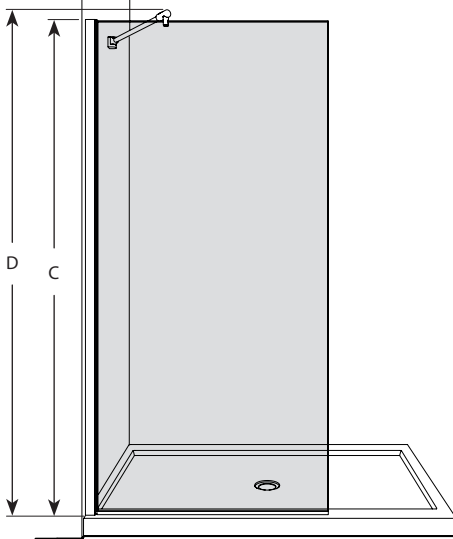

Shower / Douche

Shower panel / Panneau de douche

Model shown / Modèle présenté : VLS39-11-40-79

FEATURES / CARACTÉRISTIQUES :

- ◆ European style walk-in
Écran de style européen
- ◆ Microtek glass surface protection included
Protection de verre Microtek incluse
- ◆ Reversible left or right side installation
Installation réversible à gauche ou à droite
- ◆ Tempered glass
Verre trempé
- ◆ Glass thickness : Clear 3/8" (10mm)
Épaisseur du verre : clair 3/8" (10mm)
- ◆ 10-year limited warranty
Garantie limitée de 10 ans
- ◆ Easy to install (see Instruction Manual)
Facile à installer (Voir le manuel d'instruction)

Shower shield with perpendicular support bar
Écran de douche avec barre de support perpendiculaire

Top view with perpendicular support bar
Plan avec barre de support perpendiculaire

Shower shield with support bar an angle
Écran de douche avec barre de support en angle

Top view with support bar an angle
Plan avec barre de support en angle

Microtek
 by Fleurco
 de
 Glass surface protection
 Protection du verre

INCLUDED
 at no charge.
INCLUS
 sans frais.

Model Modèle	Adjustment Ajustment (A)	Fixed panel glass Panneau fixe du verre (B)	Height Hauteur (C)	Height to top support bar Hauteur jusqu'à la barre de support (D)
VLS29	29 ³ / ₈ " to/à 29 ⁷ / ₈ " 746mm to/à mm759	28 ¹ / ₈ " 714mm	79" 2006mm	80 ¹ / ₂ " 2045mm
VLS33	32 ³ / ₄ " to/à 33 ¹ / ₄ " 831mm to/à 844mm	31 ¹ / ₂ " 800mm	79" 2006mm	80 ¹ / ₂ " 2045mm
VLS39	38 ³ / ₄ " to/à 39 ¹ / ₄ " 984mm to/à 997mm	37 ¹ / ₂ " 952mm	79" 2006mm	80 ¹ / ₂ " 2045mm
VLS45	45 ³ / ₈ " to/à 45 ⁷ / ₈ " 1153mm to/à 1165mm	44 ¹ / ₈ " 1120mm	79" 2006mm	80 ¹ / ₂ " 2045mm