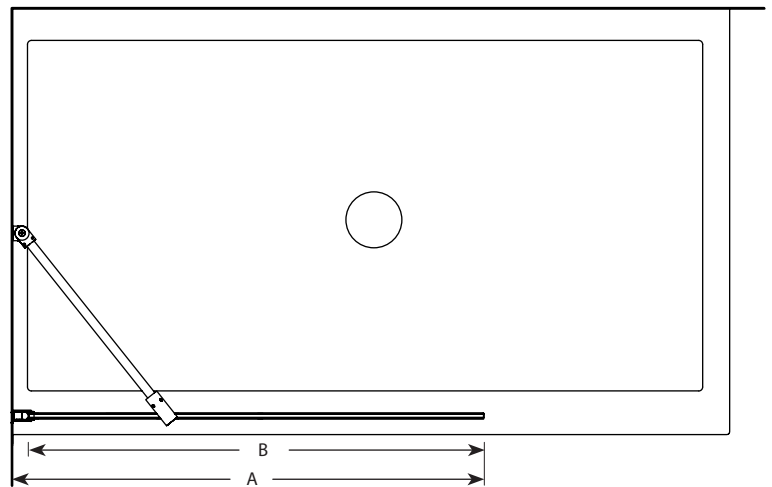

Shower / Douche

Shower panel / Panneau de douche

Model shown / Modèle présenté : VLS39-11-40-79

FEATURES / CARACTÉRISTIQUES :

- ◆ European style walk-in
Écran de style européen
- ◆ Microtek glass surface protection included
Protection de verre Microtek incluse
- ◆ Reversible left or right side installation
Installation réversible à gauche ou à droite
- ◆ Tempered glass
Verre trempé
- ◆ Glass thickness : Clear 3/8" (10mm)
Épaisseur du verre : clair 3/8" (10mm)
- ◆ 10-year limited warranty
Garantie limitée de 10 ans
- ◆ Easy to install (see Instruction Manual)
Facile à installer (Voir le manuel d'instruction)

Shower shield with perpendicular support bar
Écran de douche avec barre de support perpendiculaire

Top view with perpendicular support bar
Plan avec barre de support perpendiculaire

Shower shield with support bar an angle
Écran de douche avec barre de support en angle

Top view with support bar an angle
Plan avec barre de support en angle

Microtek
 by Fleurco
 de
 Glass surface protection
 Protection du verre

INCLUDED
 at no charge.
INCLUS
 sans frais.

Model Modèle	Adjustment Ajustment (A)	Fixed panel glass Panneau fixe du verre (B)	Height Hauteur (C)	Height to top support bar Hauteur jusqu'à la barre de support (D)
VLS29	29 ³ / ₈ " to/à 29 ⁷ / ₈ " 746mm to/à mm759	28 ¹ / ₈ " 714mm	79" 2006mm	80 ¹ / ₂ " 2045mm
VLS33	32 ³ / ₄ " to/à 33 ¹ / ₄ " 831mm to/à 844mm	31 ¹ / ₂ " 800mm	79" 2006mm	80 ¹ / ₂ " 2045mm
VLS39	38 ³ / ₄ " to/à 39 ¹ / ₄ " 984mm to/à 997mm	37 ¹ / ₂ " 952mm	79" 2006mm	80 ¹ / ₂ " 2045mm
VLS45	45 ³ / ₈ " to/à 45 ⁷ / ₈ " 1153mm to/à 1165mm	44 ¹ / ₈ " 1120mm	79" 2006mm	80 ¹ / ₂ " 2045mm