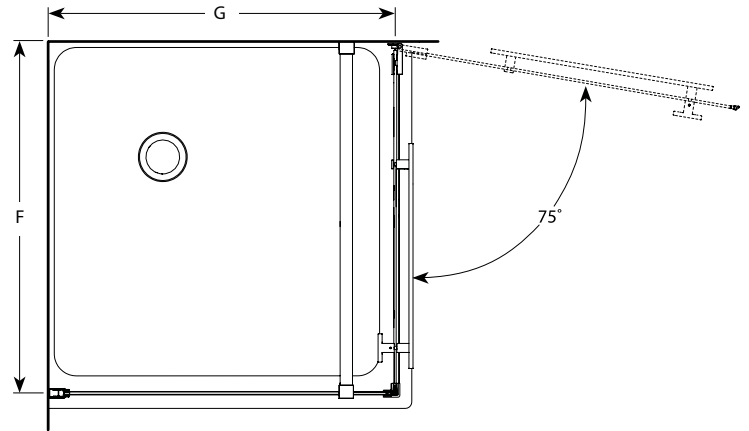

Shower door with return panel - wall-mount hinges / Porte et panneau de retour - charnières fixées au mur

Model shown / Modèle présenté : PJC3636-11-40

FEATURES / CARACTÉRISTIQUES :

- ◆ European style frameless doors
Portes sans cadre de style européen.
- ◆ Tempered glass
Verre trempé
- ◆ Available with support bar
Disponible avec barre de support
- ◆ Glass thickness : 1/4" (6mm)
Épaisseur du verre : 1/4" (6mm)
- ◆ Microtek glass surface protection included
Protection du verre Microtek incluse
- ◆ Multiple configurations available
Configurations multiples disponibles
- ◆ Reversible right and left-opening door configuration
Ouverture de porte réversible à gauche ou à droite
- ◆ 10-year limited warranty
Garantie limitée de 10 ans
- ◆ Easy to install (see Instruction Manual)
Facile à installer (Voir le manuel d'instruction)

Top View / Plan

Model Modèle	Height Hauteur (A)	Height to top of support bar Hauteur jusqu'au dessus de la barre de soutien (B)	Approx. Entry Opening Ouverture entrée approx. (C)	Door Panel Panneau de porte (D)	Return panels Panneaux de retour (E)	Finished wall to center of wall jamb Ouverture du mur fini au centre du jambage (F)	Finished wall to center of Door panel Ouverture du mur fini au centre du panneau de porte (G)	Base	Acrylic wall Mur acrylique
PJC3232	75" 1905mm	76" 1930mm	29" 736mm	29 3/8" 746mm	28 3/8" 746mm	30 3/16" to/à 30 9/16" 767mm to/à 776mm	29 15/16" to/à 30 9/16" 760mm to/à 776mm	ABC32, ALC32	N/A
PJC3636	75" 1905mm	76" 1930mm	32" 812mm	32 1/2" 825mm	31 1/2" 800mm	33 3/16" to/à 33 11/16" 846mm to/à 856mm	33 3/16" to/à 33 13/16" 842mm to/à 859mm	ABC36, ALC36, ABF3636	AWF3677