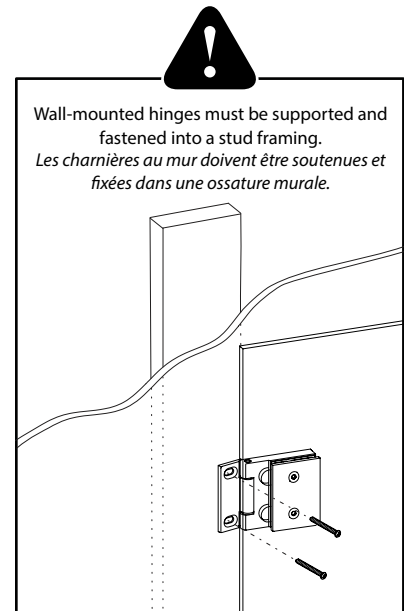

Technical information / *Information technique*

Project / Projet : Contact : Date : Tel / Tél :	Products and specifications are subject to change without notice. Please contact our sale office for any further enquiry. <i>Les produits et les caractéristiques peuvent être modifiés sans préavis. Pour toute demande de renseignements, veuillez communiquer avec notre service à la clientèle.</i>	Glass Options / Verre 40 : Clear / Clair	Finish Options / Fini 11 : Bright Chrome / Chrome brillant 25 : Brushed Nickel / Nickel brossé

Top View / Plan

Model Modèle	Height Hauteur (A)	Height to top of support bar Hauteur jusqu'au dessus de la barre de soutien (B)	Approx. Entry Opening Ouverture entrée approx. (C)	Door Panel Panneau de porte (D)	Return panels Panneaux de retour (E)	Finished wall to center of wall jamb Ouverture du mur fini au centre du jambage (F)	Finished wall to center of Door panel Ouverture du mur fini au centre du panneau de porte (G)	Base	Acrylic wall Mur acrylique
PJC3232	75" 1905mm	76" 1930mm	29" 736mm	29 3/8" 746mm	28 3/8" 746mm	30 3/16" to/à 30 9/16" 767mm to/à 776mm	29 15/16" to/à 30 9/16" 760mm to/à 776mm	ABC32, ALC32	N/A
PJC3636	75" 1905mm	76" 1930mm	32" 812mm	32 1/2" 825mm	31 1/2" 800mm	33 3/16" to/à 33 11/16" 846mm to/à 856mm	33 3/16" to/à 33 13/16" 842mm to/à 859mm	ABC36, ALC36, ABF3636	AWF3677