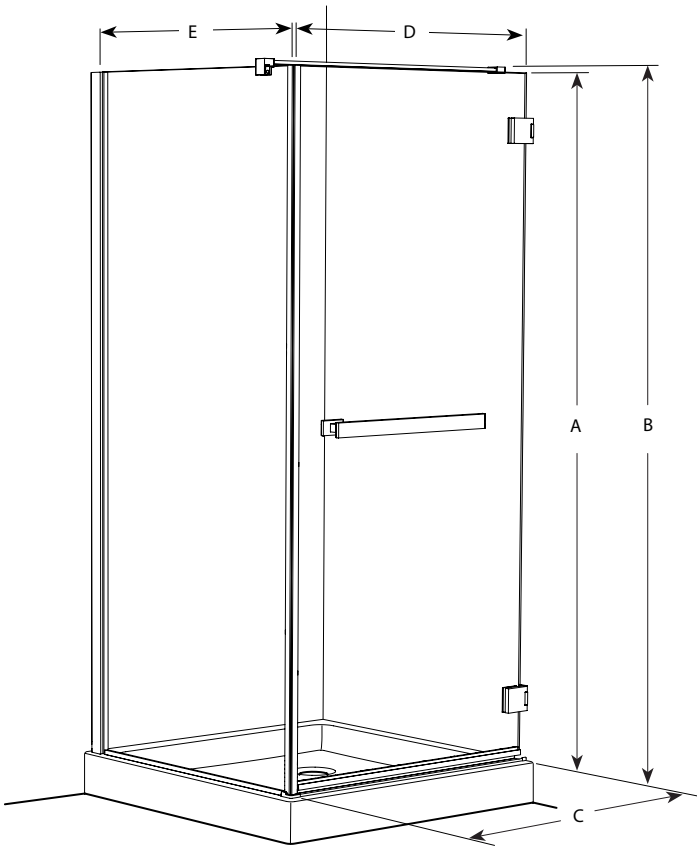

Shower door with return panel - wall-mount hinges / Porte et panneau de retour - charnières fixées au mur

Model shown / Modèle présenté : PJC3636-11-40

FEATURES / CARACTÉRISTIQUES :

- ◆ European style frameless doors
Portes sans cadre de style européen.
- ◆ Tempered glass
Verre trempé
- ◆ Available with support bar
Disponible avec barre de support
- ◆ Glass thickness : 1/4" (6mm)
Épaisseur du verre : 1/4" (6mm)
- ◆ Microtek glass surface protection included
Protection du verre Microtek incluse
- ◆ Multiple configurations available
Configurations multiples disponibles
- ◆ Reversible right and left-opening door configuration
Ouverture de porte réversible à gauche ou à droite
- ◆ 10-year limited warranty
Garantie limitée de 10 ans
- ◆ Easy to install (see Instruction Manual)
Facile à installer (Voir le manuel d'instruction)

Top View / Plan

Model Modèle	Height Hauteur (A)	Height to top of support bar Hauteur jusqu'au dessus de la barre de soutien (B)	Approx. Entry Opening Ouverture entrée approx. (C)	Door Panel Panneau de porte (D)	Return panels Panneaux de retour (E)	Finished wall to center of wall jamb Ouverture du mur fini au centre du jambage (F)	Finished wall to center of Door panel Ouverture du mur fini au centre du panneau de porte (G)	Base	Acrylic wall Mur acrylique
PJC3232	75" 1905mm	76" 1930mm	29" 736mm	29 3/8" 746mm	28 3/8" 746mm	30 3/16" to/à 30 9/16" 767mm to/à 776mm	29 15/16" to/à 30 9/16" 760mm to/à 776mm	ABC32, ALC32	N/A
PJC3636	75" 1905mm	76" 1930mm	32" 812mm	32 1/2" 825mm	31 1/2" 800mm	33 3/16" to/à 33 11/16" 846mm to/à 856mm	33 3/16" to/à 33 13/16" 842mm to/à 859mm	ABC36, ALC36, ABF3636	AWF3677