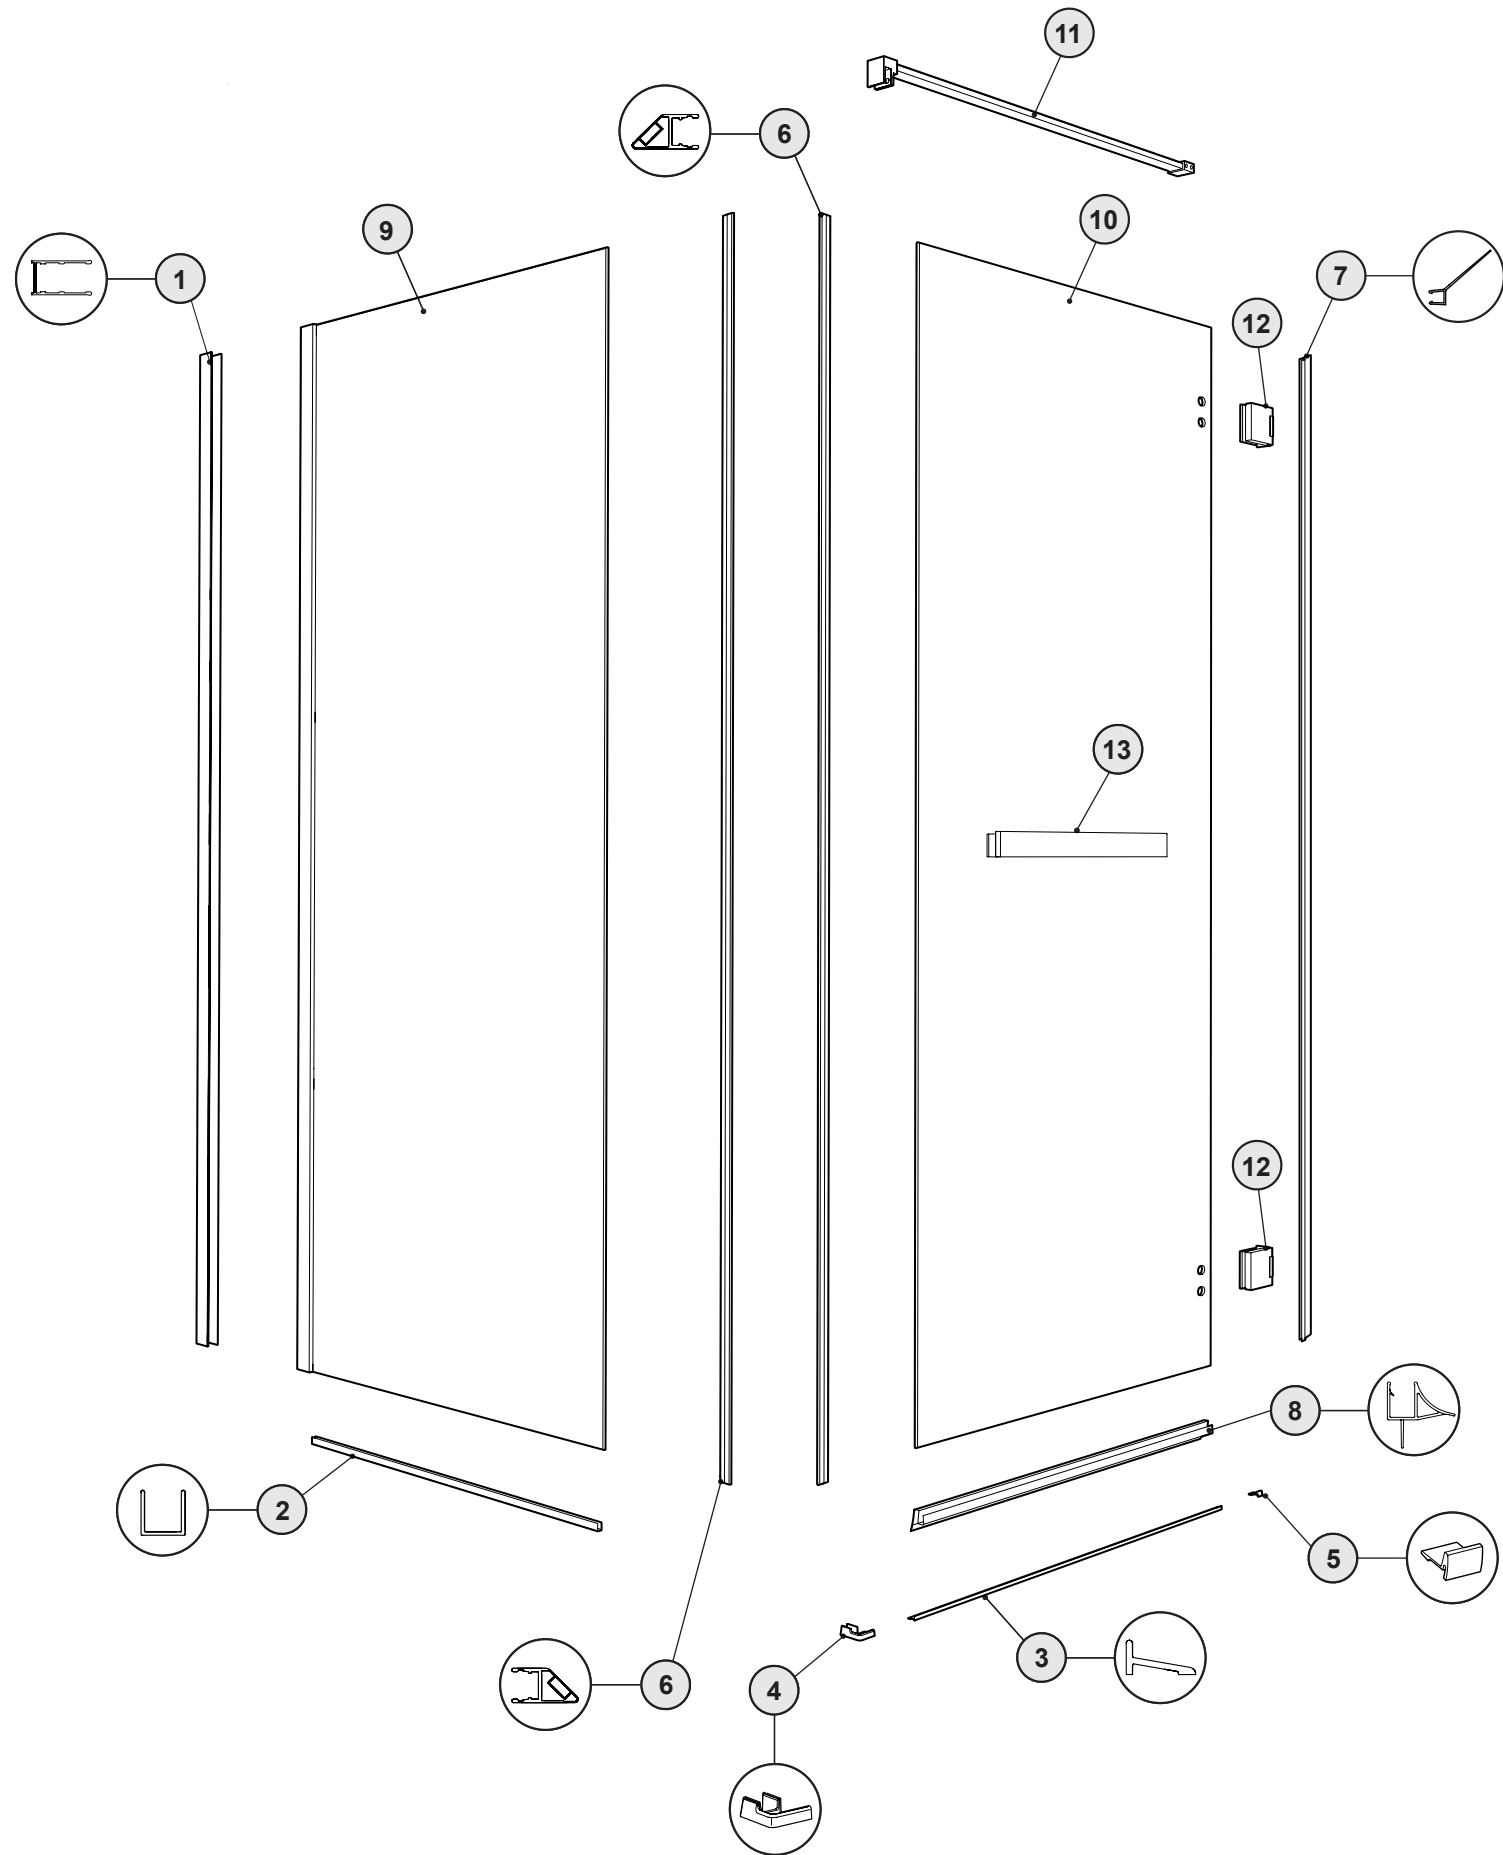

PURA CUBE - PARTS LISTING

PURA CUBE - PARTS LISTING

ITEM	PARTS LISTING / LISTE DES PIÈCES	QTY
1	WALL JAMB / JAMBAGE	1
2	U-CHANNEL / PROFILÉ EN «U»	1
3	THRESHOLD / SEUIL	1
4	CORNER THRESHOLD ANCHOR / ANCRAGE DU SEUIL DE COIN	1
5	THRESHOLD ANCHOR / ANCRAGE DU SEUIL	1
6	MAGNETIC DOOR GASKET SET / ENSEMBLE DE JOINTS MAGNÉTIQUES DE PORTE	1
7	SIDE GASKET / JOINT LATÉRAL	1
8	BOTTOM DOOR GASKET / JOINT INFÉRIEUR DE LA PORTE	1
9	RETURN PANEL / PANNEAU DE RETOUR	1
10	DOOR PANEL / PANNEAU DE PORTE	1
11	SUPPORT BAR / BARRE DE SUPPORT	1
12	HINGE / CHARNIÈRE	2
13	HANDLE / POIGNÉE	1
14	WALL PLUGS / CHEVILLES	4
15	PAN SELF-DRILLING SCREW / VIS PAN AUTO-PERÇANTE # 8 (1 ¼")	3
16	PAN SELF-DRILLING SCREW / VIS PAN AUTO-PERÇANTE # 8 (¾")	3
17	BACK SCREW CAP / L'ARRIÈRE DU CAPUCHON COUVRE-VIS	4
18	SCREW CAP / CAPUCHON COUVRE-VIS	4
19	2" SPACING BLOCK / BLOC ESPACEUR 2"	2
20	CLEAR SETTING BLOCK (1/8") / BLOC NIVEAU TRANSPARENT (1/8")	2
21	CLEAR SETTING BLOCK (1/16") / BLOC NIVEAU TRANSPARENT (1/16")	2