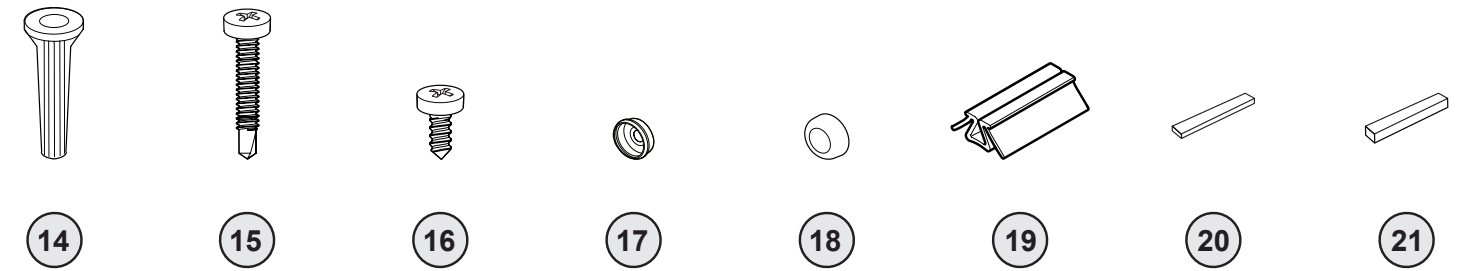

PURA CUBE - PARTS LISTING

PURA CUBE - PARTS LISTING

ITEM	PARTS LISTING / LISTE DES PIÈCES	QTY
1	WALL JAMB / JAMBAGE	1
2	U-CHANNEL / PROFILÉ EN «U»	1
3	THRESHOLD / SEUIL	1
4	CORNER THRESHOLD ANCHOR / ANCRAGE DU SEUIL DE COIN	1
5	THRESHOLD ANCHOR / ANCRAGE DU SEUIL	1
6	MAGNETIC DOOR GASKET SET / ENSEMBLE DE JOINTS MAGNÉTIQUES DE PORTE	1
7	SIDE GASKET / JOINT LATÉRAL	1
8	BOTTOM DOOR GASKET / JOINT INFÉRIEUR DE LA PORTE	1
9	RETURN PANEL / PANNEAU DE RETOUR	1
10	DOOR PANEL / PANNEAU DE PORTE	1
11	SUPPORT BAR / BARRE DE SUPPORT	1
12	HINGE / CHARNIÈRE	2
13	HANDLE / POIGNÉE	1
14	WALL PLUGS / CHEVILLES	4
15	PAN SELF-DRILLING SCREW / VIS PAN AUTO-PERÇANTE # 8 (1 ¼")	3
16	PAN SELF-DRILLING SCREW / VIS PAN AUTO-PERÇANTE # 8 (¾")	3
17	BACK SCREW CAP / L'ARRIÈRE DU CAPUCHON COUVRE-VIS	4
18	SCREW CAP / CAPUCHON COUVRE-VIS	4
19	2" SPACING BLOCK / BLOC ESPACEUR 2"	2
20	CLEAR SETTING BLOCK (1/8") / BLOC NIVEAU TRANSPARENT (1/8")	2
21	CLEAR SETTING BLOCK (1/16") / BLOC NIVEAU TRANSPARENT (1/16")	2