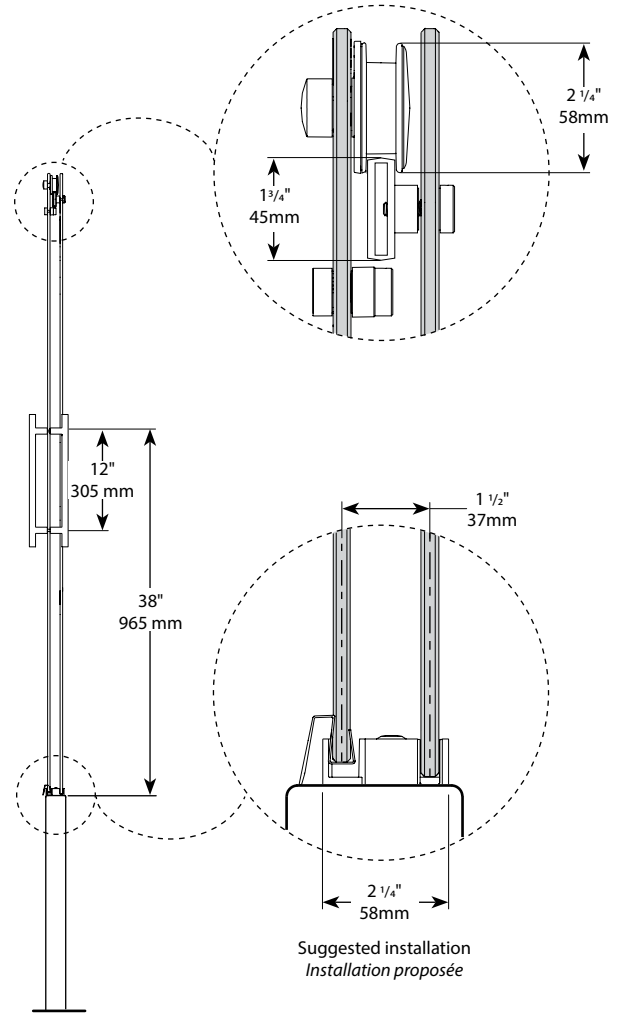

### FEATURES / CARACTÉRISTIQUES :

- ◆ Inspired by the original and best-selling Novara door series  
*Une inspiration de la fameuse série de portes Novara*
- ◆ Left or right installation available  
*Configuration à gauche ou à droite*
- ◆ Tempered glass thickness : 3/8" (10mm) clear  
*Verre trempé épaisseur du verre : 3/8" (10mm) clair*
- ◆ Shatter Retention Technology (S.R.T.) for added protection  
*Système de Rétention d'Éclatement (S.R.É.)*
- ◆ Door slides smoothly and effortlessly  
*La porte coulisse doucement et sans effort*
- ◆ Stainless steel roller system  
*Système de roulement en acier inoxydable*
- ◆ 10-year limited warranty  
*Garantie limitée de 10 ans*
- ◆ Easy to install (see Instruction Manual)  
*Facile à installer (Voir le manuel d'instruction)*

Front view / Vue de face

Side view / Vue de côté

Suggested installation  
 Installation proposée

Model Modèle	Wall Opening Ouverture (A)	Approx. Entry Opening Entrée (B)	Height Hauteur (C)	Door Panel Panneau de porte (D)	Fixed Panel Panneau fixe (E)	Base
<b>NXVT60</b>	56" to/à 60" 1422mm to/à 1524mm	23 1/2" to/à 27 1/2" 597mm to/à 698mm	66" 1676 mm	32" x 65 3/4" 813 mm x 1670 mm	28 1/4" x 66" 718 mm x 1676 mm	N/A