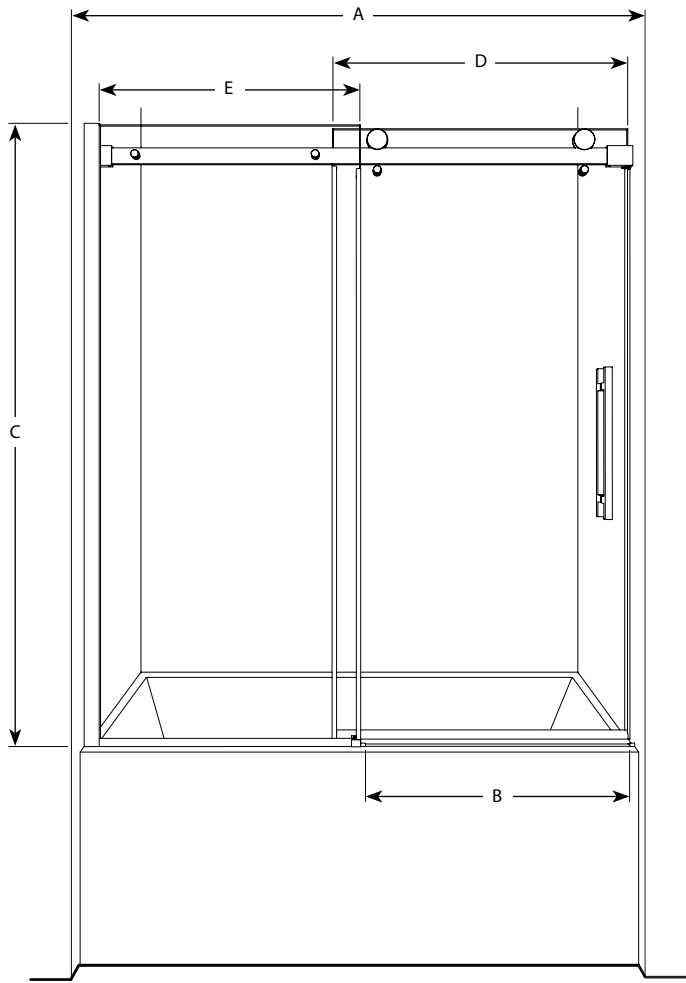

## Novara Plus Tub Enclosure / Baignoire

Sliding door and fixed panel / *Porte coulissante et panneau fixe*

Model shown / *Modèle présenté* : NXVT60-11-40R

### FEATURES / CARACTÉRISTIQUES :

- ◆ Inspired by the original and best-selling Novara door series  
*Une inspiration de la fameuse série de portes Novara*
- ◆ Left or right installation available  
*Configuration à gauche ou à droite*
- ◆ Tempered glass thickness : 3/8" (10mm) clear  
*Verre trempé épaisseur du verre : 3/8" (10mm) clair*
- ◆ Shatter Retention Technology (S.R.T.) for added protection  
*Système de Rétention d'Éclatement (S.R.É.)*
- ◆ Door slides smoothly and effortlessly  
*La porte coulisse doucement et sans effort*
- ◆ Stainless steel roller system  
*Système de roulement en acier inoxydable*
- ◆ 10-year limited warranty  
*Garantie limitée de 10 ans*
- ◆ Easy to install (see Instruction Manual)  
*Facile à installer (Voir le manuel d'instruction)*

Front view / Vue de face

Side view / Vue de côté

Suggested installation  
 Installation proposée

Model Modèle	Wall Opening Ouverture (A)	Approx. Entry Opening Entrée (B)	Height Hauteur (C)	Door Panel Panneau de porte (D)	Fixed Panel Panneau fixe (E)	Base
<b>NXVT60</b>	56" to/à 60" 1422mm to/à 1524mm	23 1/2" to/à 27 1/2" 597mm to/à 698mm	66" 1676 mm	32" x 65 3/4" 813 mm x 1670 mm	28 1/4" x 66" 718 mm x 1676 mm	N/A