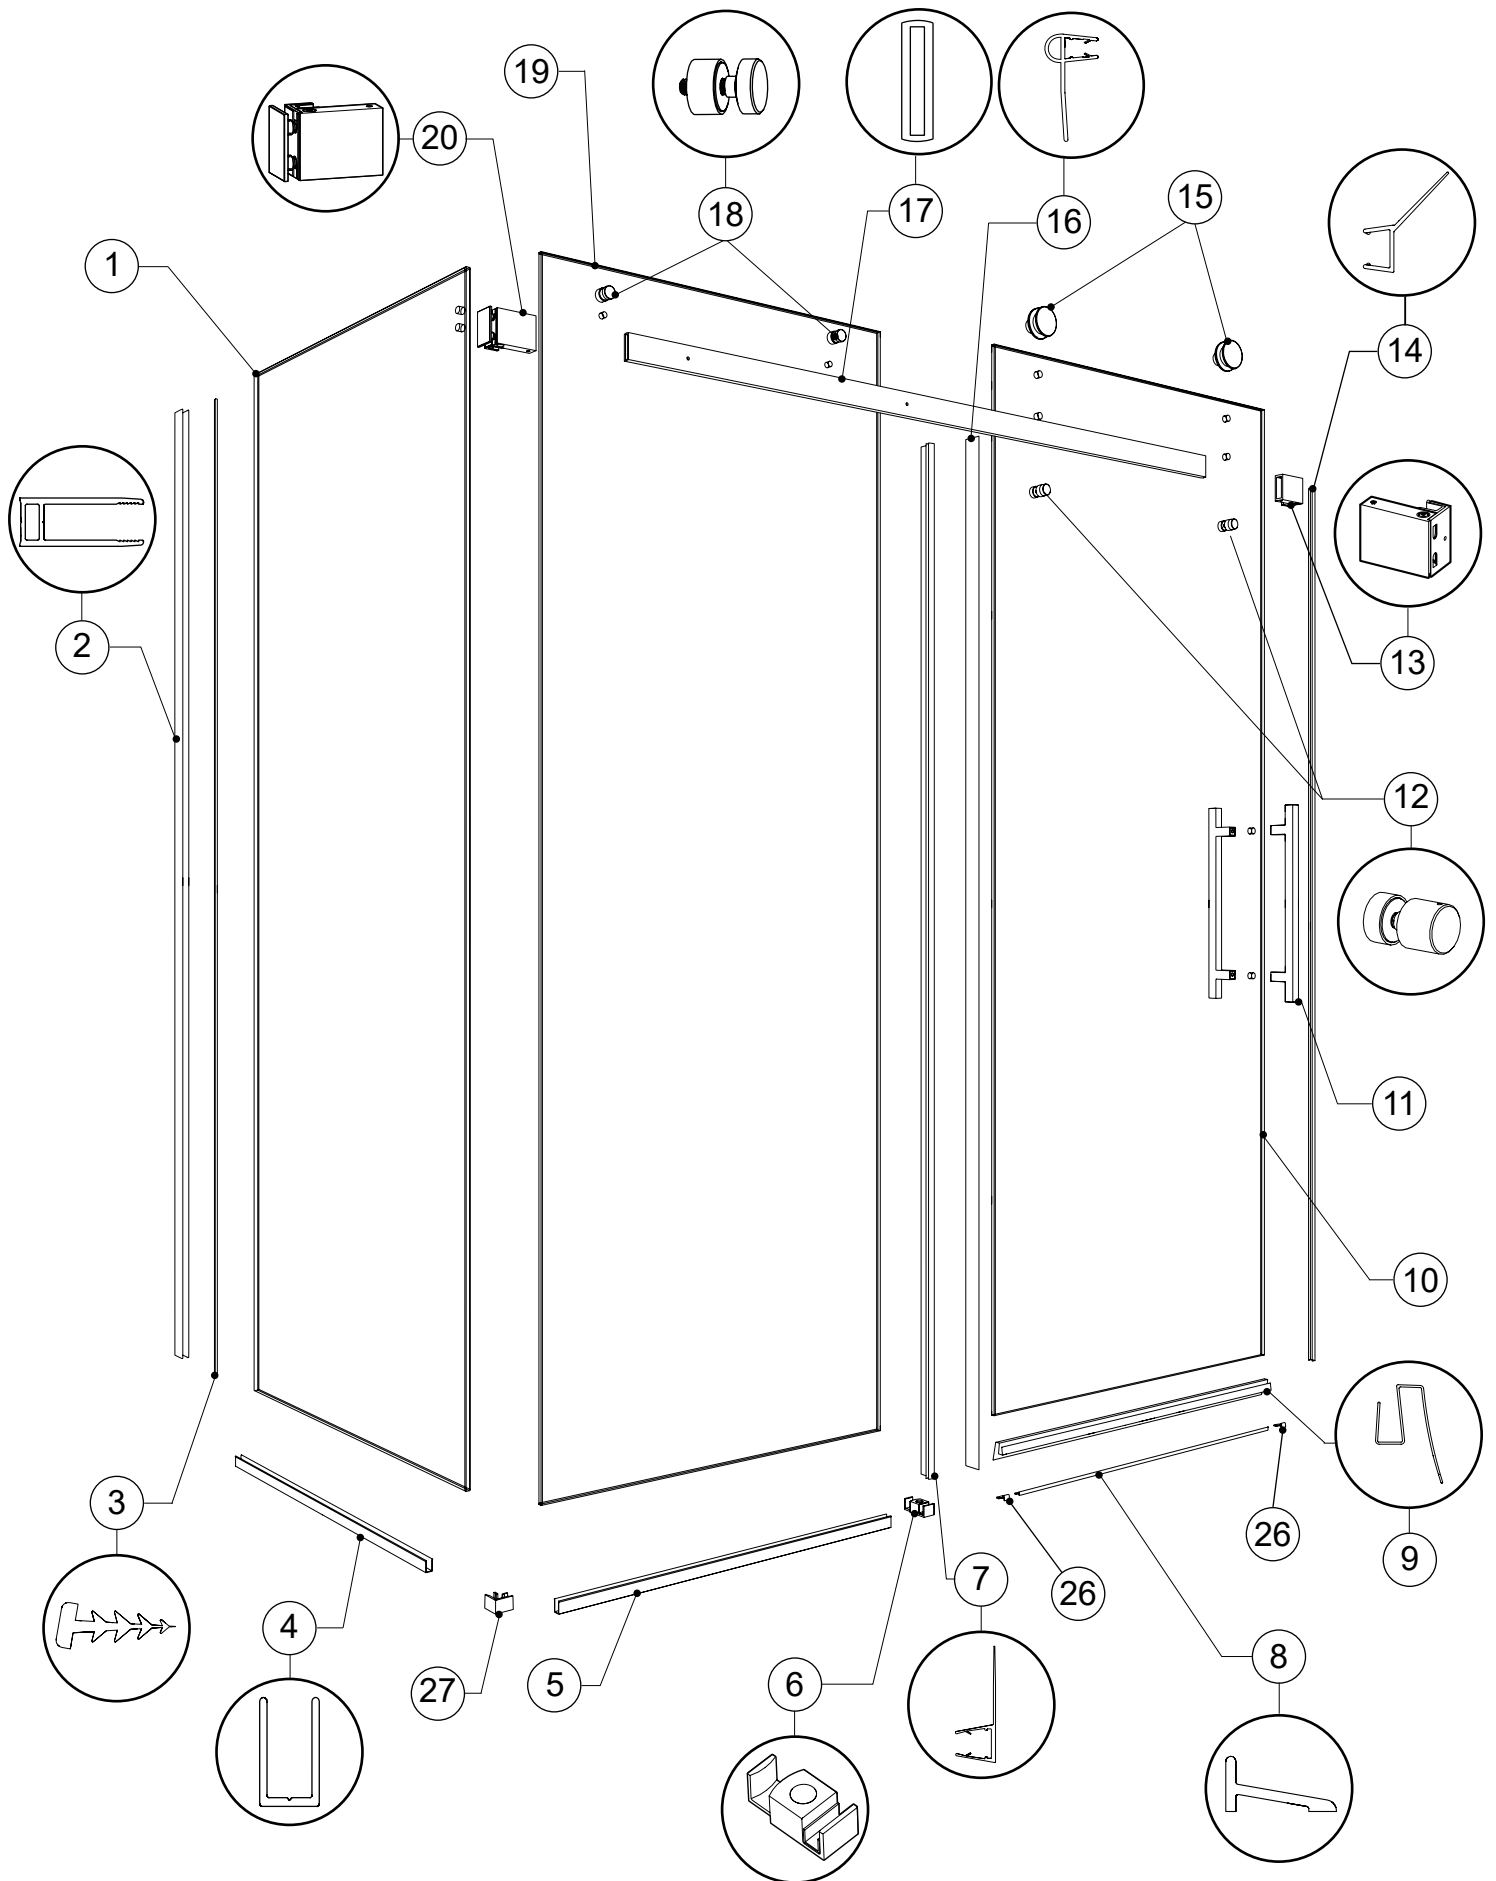

NOVARA PLUS 2-SIDED CW - PARTS LISTING

PARTS LISTING / LISTE DES PIÈCES

21

22

23

24

25

ITEM	PARTS - PIÈCES	QTY
1	Return panel / Panneau de retour	1
2	Wall jamb / Jambage	1
3	Expander gasket / Joint de l'extenseur	1
4	U-channel for return panel / Profilé en «U» pour panneau de retour	1
5	U-channel for fixed panel / Profilé en «U» pour panneau fixe	1
6	Bottom Guide / Guide inférieure	1
7	Mid gasket for fixed panel / Joint latéral pour panneau fixe	1
8	Aluminum threshold / Seuil de rétention	1
9	Bottom door gasket / Joint inférieur de porte	1
10	Door panel / Panneau de porte	1
11	Door handle / Poignée de porte	1
12	Anti-jump / Anti-saut	2
13	Door panel wall mount bracket / Support mural pour panneau de porte	1
14	Door closing gasket / Joint fermeture de porte	1
15	Roller / Roulette	2
16	Mid gasket for door panel / Joint latéral pour le panneau de porte	1
17	Running rail / Barre de roulement	1
18	Glass fastener / Fixation de verre	2
19	Fixed panel / Panneau fixe	1
20	Return panel glass mount bracket / Support de verre pour panneau de retour	1
21	Wall plug / Cheville	5
22	Pan self-drilling screw #8 ¼" / Vis pan auto-perçante #8 ¼"	4
23	screw / Vis	2
24	Clear setting block (4 x ¼" & 4 x ⅛") / Bloc à niveau transparent (4 x ¼" & 4 x ⅛")	8
25	Hex key 3mm / Clé hexagonale 3mm	1
26	Threshold anchor / L'ancrage du seuil	1
27	Elbow corner / Ancrage du coin	1