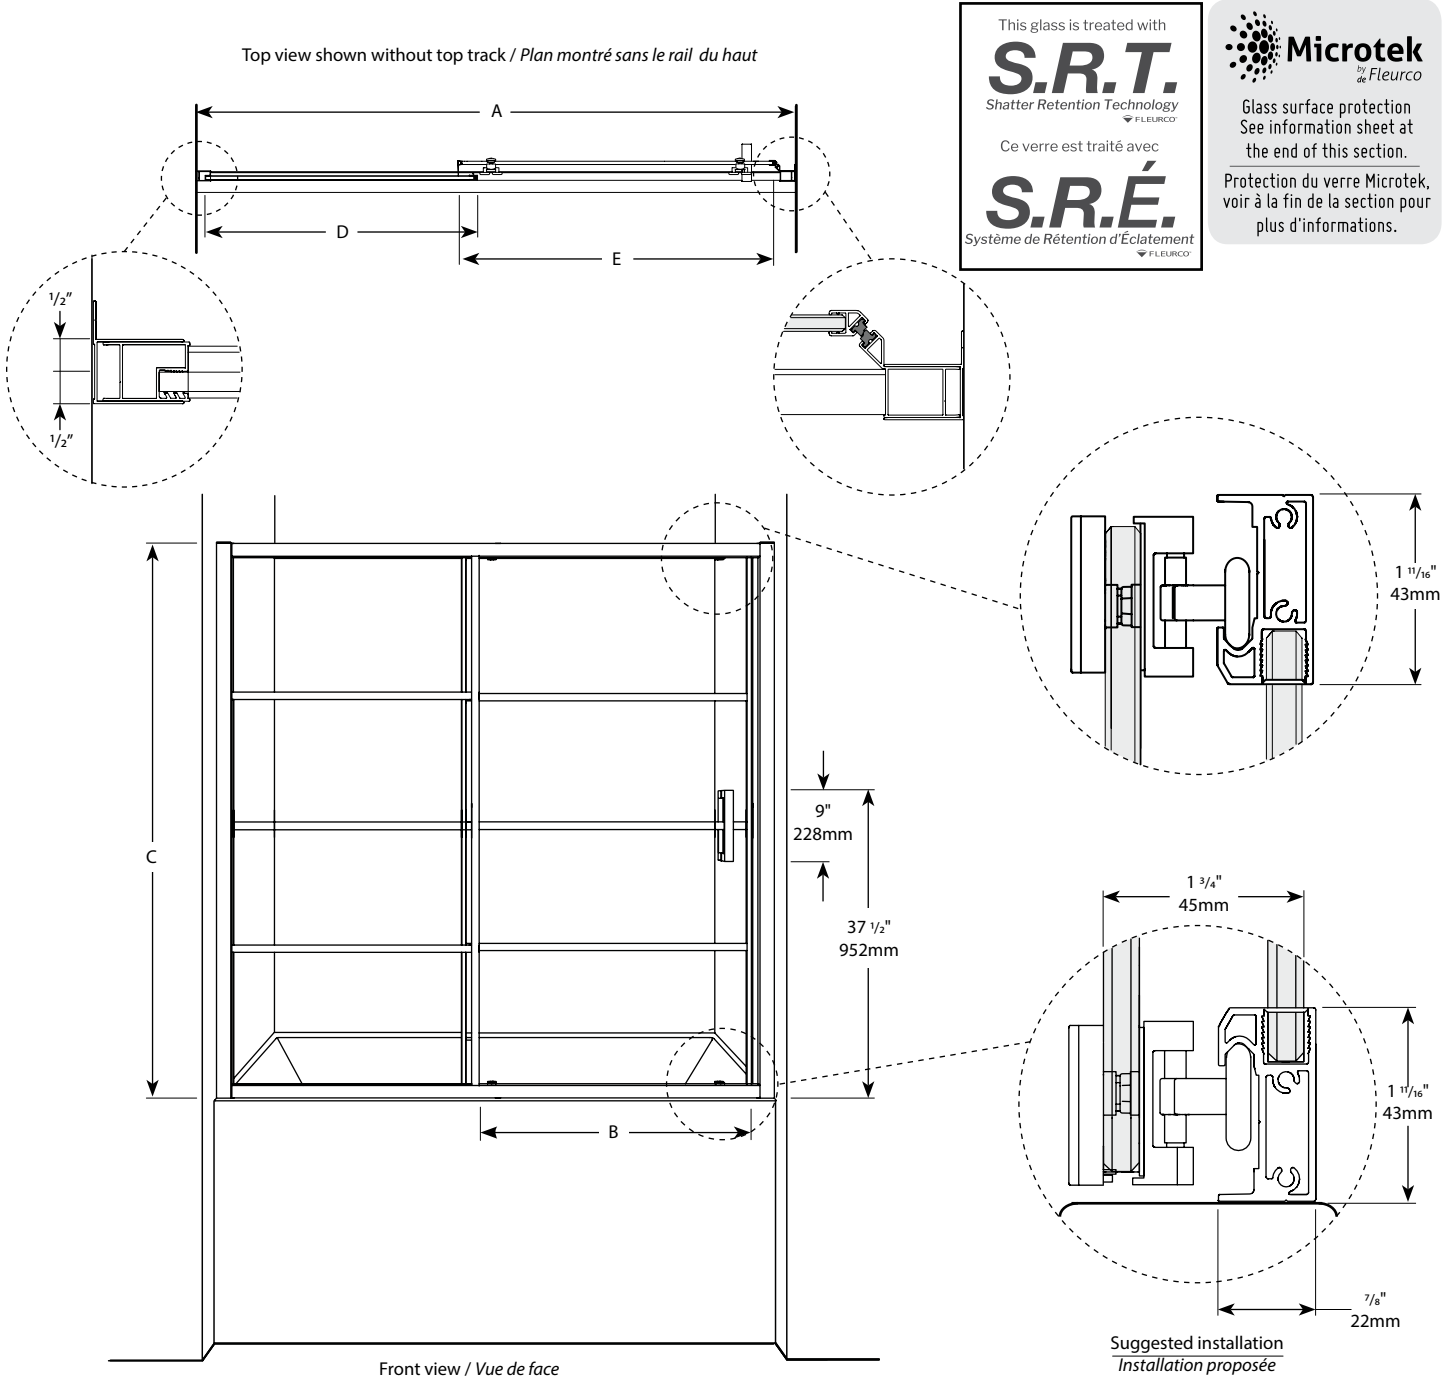

Latitude Tub Enclosure / Latitude baignoire

Sliding door and fixed panel / *Porte coulissante et panneau fixe*

Model shown / *Modèle présenté* :LAT60-33-43

FEATURES / CARACTÉRISTIQUES :

- ◆ Sturdy frame
Cadre robuste
- ◆ Reversible right or left-opening
Ouverture de porte réversible à gauche ou à droite
- ◆ Tempered glass thickness : 5/16" (8mm) clear
Verre trempé épaisseur du verre : 5/16" (8mm) clair
- ◆ Clear glass with black silk screen design
Verre clair avec sérigraphie sur le verre
- ◆ Shatter Retention Technology (S.R.T.) for added protection
Système de Rétention d'Éclatement (S.R.É.)
- ◆ Magnet closure ensures a water-tight seal
Des aimants de fermeture assurent l'étanchéité
- ◆ Door slides smoothly and effortlessly
La porte coulisse doucement et sans effort
- ◆ Microtek glass surface protection included
Protection du verre Microtek incluse
- ◆ 10-year limited warranty
Garantie limitée de 10 ans
- ◆ Easy to install (see Instruction Manual)
Facile à installer (Voir le manuel d'instruction)

Model Modèle	Wall Opening Ouverture (A)	Approx. Entry Opening Ouverture approx (B)	Height Hauteur (C)	Fixed panel (without aluminium) Panneau fixe (sans aluminium) (D)	Door panel (without aluminium) Panneau de porte (sans aluminium) (E)	Base
LAT60	57 3/4" to/à 59" 1466mm to/à 1498mm	23 7/8" 606mm	66" 1676mm	25 3/4" x 63 5/8" 654mm x 1661mm	30 1/8" x 65 3/8" 765mm x 1661mm	N/A