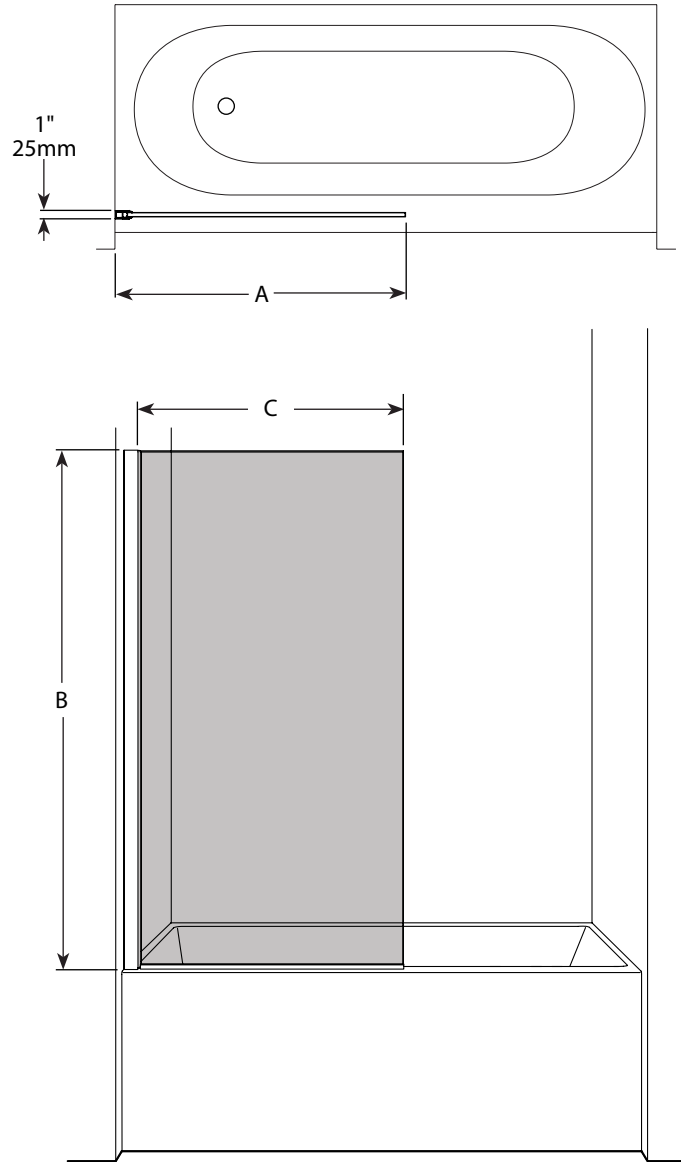

Tub shield single panel / Écran de baignoire solo

Model shown / Modèle présenté : VSXT30-11-40L

FEATURES / CARACTÉRISTIQUES :

- ◆ European style frameless door
Porte sans cadre de style européen
- ◆ Optional Microtek glass surface protection
La protection de verre Microtek en option
- ◆ Tempered glass
Verre trempé
- ◆ Glass thickness : Clear 3/8" (10mm)
Épaisseur du verre : clair 3/8" (10mm)
- ◆ 10-year limited warranty
Garantie limitée de 10 ans
- ◆ Easy to install ([see Instruction Manual](#))
Facile à installer ([Voir le manuel d'instruction](#))

Model Modèle	Adjustment Ajustement (A)	Height Hauteur (B)	Fixed panel Panneau fixe (C)	Base
VSXT30	31 1/4" to à 31 7/8" 794mm to à 810mm	58" 1473mm	30" 762mm	N/A
VSXT34	35 1/4" to à 35 7/8" 895mm to à 911mm	58" 1473mm	34" 863mm	N/A