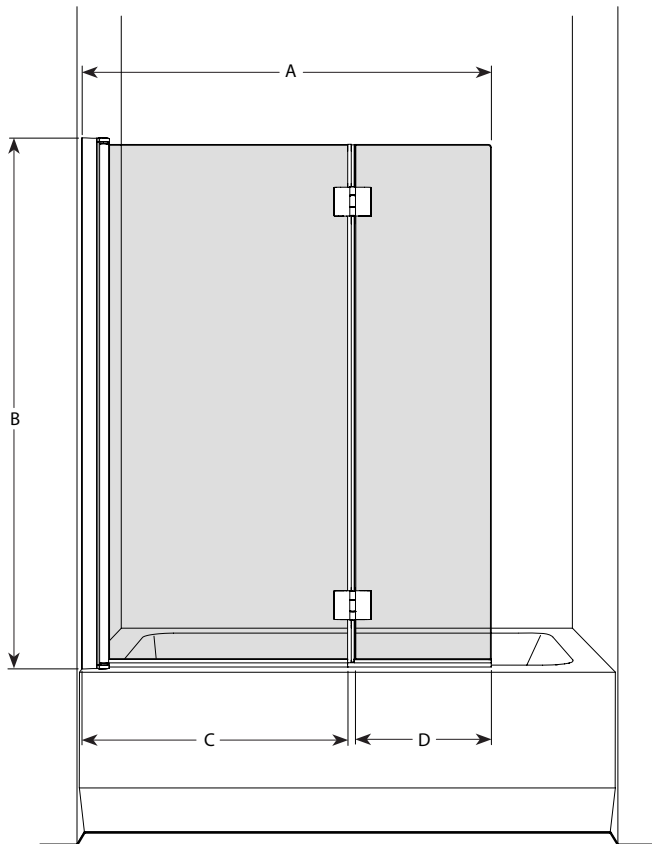

Siena Duo Tub Shield / Siena duo écran de baignoire | Tub / Baignoire

Bifold pivot tub shield / Écran de baignoire à double pivots

Model shown / Modèle présenté : Siena duo tub shield / Siena duo écran de baignoire (ESHB26-11-40)

FEATURES / CARACTÉRISTIQUES :

- ◆ Bifold glass panels allowing full access to faucet and tub
Panneau à double pivots permettant l'accès direct à la robinetterie et baignoire
- ◆ European water deflection system
Inspiration européenne: système de déviation de l'eau
- ◆ 90-Degree outward and 70-degree inward opening
Ouverture de 90 degrés vers l'extérieur et de 70 degrés vers l'intérieur
- ◆ Tempered glass
Verre trempé
- ◆ Glass thickness : Clear 1/4" (6mm)
Épaisseur du verre : Clair 1/4" (6mm)
- ◆ Reversible left or right side installation
Installation réversible à gauche ou à droite
- ◆ 10-year limited warranty
Garantie limitée de 10 ans
- ◆ Easy to install ([see Instruction Manual](#))
Facile à installer ([Voir le manuel d'instruction](#))

Fully opened unit / Unité complètement ouverte

Model Modèle	Width Largeur (A)	Height Hauteur (B)	Large Shield panel Grand panneau d'écan de douche (C)	Small Shield Panel Petit panneau d'écan de douche (D)	Base
ESHB26	44 3/4" to/à 45 1/4" 1137mm to/à 1149mm	58" 1473mm	26 7/8" x 56 3/4" 683mm x 1441mm	15" x 56 3/4" 381mm x 1441mm	Fits any base 48 and larger. Compatible avec toutes les base 48" et plus.