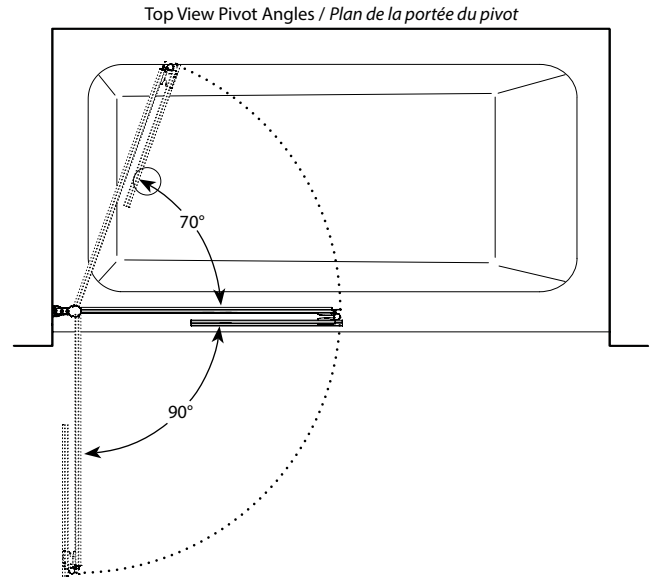

Siena Duo Tub Shield / Siena duo écran de baignoire | Tub / Baignoire

Bifold pivot tub shield / Écran de baignoire à double pivots

Model shown / Modèle présenté : Siena duo tub shield / Siena duo écran de baignoire (ESHB26-11-40)

FEATURES / CARACTÉRISTIQUES :

- ◆ Bifold glass panels allowing full access to faucet and tub
Panneau à double pivots permettant l'accès direct à la robinetterie et baignoire
- ◆ European water deflection system
Inspiration européenne: système de déviation de l'eau
- ◆ 90-Degree outward and 70-degree inward opening
Ouverture de 90 degrés vers l'extérieur et de 70 degrés vers l'intérieur
- ◆ Tempered glass
Verre trempé
- ◆ Glass thickness : Clear 1/4" (6mm)
Épaisseur du verre : Clair 1/4" (6mm)
- ◆ Reversible left or right side installation
Installation réversible à gauche ou à droite
- ◆ 10-year limited warranty
Garantie limitée de 10 ans
- ◆ Easy to install ([see Instruction Manual](#))
Facile à installer ([Voir le manuel d'instruction](#))

Fully opened unit / Unité complètement ouverte

Model Modèle	Width Largeur (A)	Height Hauteur (B)	Large Shield panel Grand panneau d'écan de douche (C)	Small Shield Panel Petit panneau d'écan de douche (D)	Base
ESHB26	44 3/4" to/à 45 1/4" 1137mm to/à 1149mm	58" 1473mm	26 7/8" x 56 3/4" 683mm x 1441mm	15" x 56 3/4" 381mm x 1441mm	Fits any base 48 and larger. Compatible avec toutes les base 48" et plus.