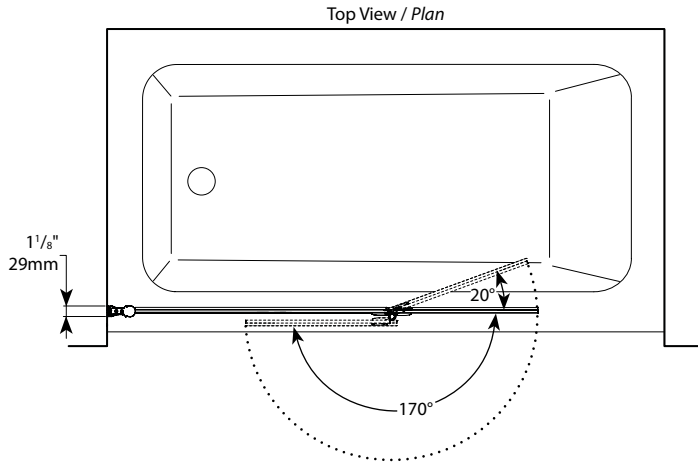

Siena Duo Tub Shield / Siena duo écran de baignoire | Tub / Baignoire

Bifold pivot tub shield / Écran de baignoire à double pivots

Model shown / Modèle présenté : Siena duo tub shield / Siena duo écran de baignoire (ESHB26-11-40)

FEATURES / CARACTÉRISTIQUES :

- ◆ Bifold glass panels allowing full access to faucet and tub
Panneau à double pivots permettant l'accès direct à la robinetterie et baignoire
- ◆ European water deflection system
Inspiration européenne: système de déviation de l'eau
- ◆ 90-Degree outward and 70-degree inward opening
Ouverture de 90 degrés vers l'extérieur et de 70 degrés vers l'intérieur
- ◆ Tempered glass
Verre trempé
- ◆ Glass thickness : Clear 1/4" (6mm)
Épaisseur du verre : Clair 1/4" (6mm)
- ◆ Reversible left or right side installation
Installation réversible à gauche ou à droite
- ◆ 10-year limited warranty
Garantie limitée de 10 ans
- ◆ Easy to install ([see Instruction Manual](#))
Facile à installer ([Voir le manuel d'instruction](#))

Fully opened unit / Unité complètement ouverte

Model Modèle	Width Largeur (A)	Height Hauteur (B)	Large Shield panel Grand panneau d'écan de douche (C)	Small Shield Panel Petit panneau d'écan de douche (D)	Base
ESHB26	44 3/4" to/à 45 1/4" 1137mm to/à 1149mm	58" 1473mm	26 7/8" x 56 3/4" 683mm x 1441mm	15" x 56 3/4" 381mm x 1441mm	Fits any base 48 and larger. Compatible avec toutes les base 48" et plus.