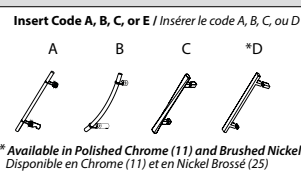

Options

Microtek INCLUDED at no charge. INCLUS sans frais.

by Fleurco
Glass surface protection / Protection du verre