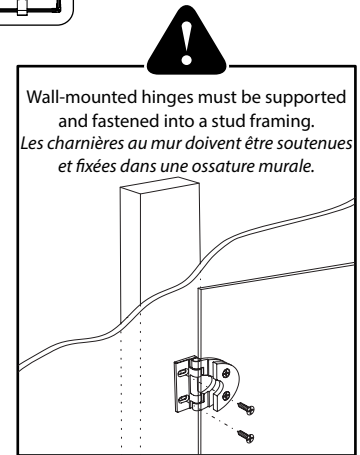

Technical information / Information technique

Project / Projet : Contact : Date : Tel / Tél :	Products and specifications are subject to change without notice. Please contact our sale office for any further enquiry. <i>Les produits et les caractéristiques peuvent être modifiés sans préavis. Pour toute demande de renseignements, veuillez communiquer avec notre service à la clientèle.</i>	Glass Options / Verre 40 : Clear / Clair	Finish Options / Fini 11 : Bright Chrome / Chrome brillant 25 : Brushed Nickel / Nickel brossé

Model / Modèle	Height / Hauteur (A)	Height to top of support bar / Hauteur jusqu'au dessus de la barre de soutien (B)	Approx. Entry Opening / Ouverture entrée approx. (C)	Door Panel / Panneau de porte (D)	Return panels / Panneaux de côté (E)	Finished wall to center of wall jamb / Ouverture du mur fini au centre du jambage (F)	Finished wall to center of Door panel / Ouverture du mur fini au centre du panneau de porte (G)	Base	Acrylic Wall / Mur acrylique
PXQ3232	79" / 2006mm	80 1/2" / 2044mm	27 1/2" / 699mm	28 3/16" / 716mm	28 1/8" / 714mm	29 3/16" / 741mm	29 7/8" to /à 33 3/8" / 759mm to /à 848mm	ABC32, ALC32	NA
PXQ3236	79" / 2006mm	80 1/2" / 2044mm	27 1/2" / 699mm	28 1/2" / 716mm	31 1/2" / 800mm	29 3/16" / 741mm	33 1/4" to /à 33 3/4" / 845mm to /à 857mm	NA	NA
PXQ3242	79" / 2006mm	80 1/2" / 2044mm	27 1/2" / 699mm	28 3/16" / 716mm	37 1/2" / 953mm	29 3/16" / 741mm	39 1/4" to /à 39 3/4" / 997mm to /à 1010mm	ABF3242	NA
PXQ3248	79" / 2006mm	80 1/2" / 2044mm	27 1/2" / 699mm	28 3/16" / 716mm	44 1/8" / 1121mm	29 3/16" / 741mm	45 7/8" to /à 46 3/8" / 1165mm to /à 1178mm	ABF3248	NA
PXQ3632	79" / 2006mm	80 1/2" / 2044mm	32" / 813mm	32 1/2" / 826mm	28 1/8" / 723mm	33 1/2" / 851mm	29 7/8" to /à 33 3/8" / 759mm to /à 848mm	NA	NA
PXQ3636	79" / 2006mm	80 1/2" / 2044mm	32" / 813mm	32 1/2" / 826mm	31 1/2" / 800mm	33 1/2" / 851mm	33 1/4" to /à 33 3/4" / 844mm to /à 857mm	ABC36, ALC36, ABF3636	AWF3677
PXQ3642	79" / 2006mm	80 1/2" / 2044mm	32" / 813mm	32 1/2" / 826mm	37 1/2" / 953mm	33 1/2" / 851mm	39 1/4" to /à 39 3/4" / 997mm to /à 1010mm	ABF3642	NA
PXQ3648	79" / 2006mm	80 1/2" / 2044mm	32" / 813mm	32 1/2" / 826mm	44 1/8" / 1121mm	33 1/2" / 851mm	45 7/8" to /à 46 3/8" / 1165mm to /à 1178mm	ABF3648, ABE3648, ADF3648, ABT4836-L2, ABT4836-R2, ADT4836-L2, ADT4836-R2, ABF4836-L3, ABF4836-R3	NA

Options

Microtek INCLUDED at no charge. INCLUS sans frais.

by Fleurco
Glass surface protection / Protection du verre