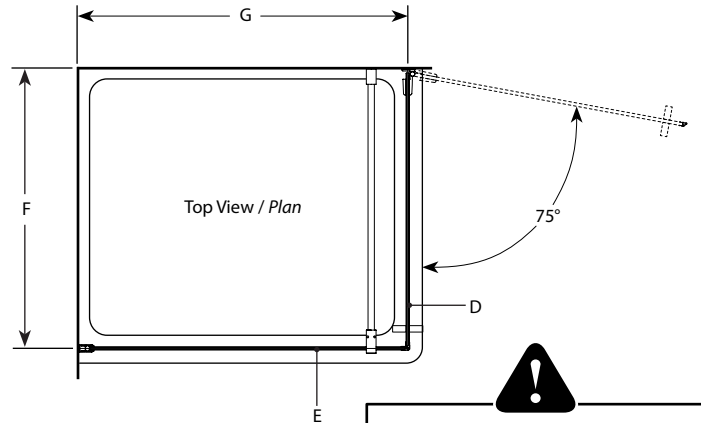

Technical information / Information technique

Project / Projet : Contact : Date : Tel / Tél :	Products and specifications are subject to change without notice. Please contact our sale office for any further enquiry. <i>Les produits et les caractéristiques peuvent être modifiés sans préavis. Pour toute demande de renseignements, veuillez communiquer avec notre service à la clientèle.</i>	Glass Options / Verre 40 : Clear / Clair	Finish Options / Fini 11 : Bright Chrome / Chrome brillant 25 : Brushed Nickel / Nickel brossé

Model / Modèle	Height / Hauteur (A)	Height to top of support bar / Hauteur jusqu'au dessus de la barre de soutien (B)	Approx. Entry Opening / Ouverture entrée approx. (C)	Door Panel / Panneau de porte (D)	Return panels / Panneaux de côté (E)	Finished wall to center of wall jamb / Ouverture du mur fini au centre du jambage (F)	Finished wall to center of Door panel / Ouverture du mur fini au centre du panneau de porte (G)	Base	Acrylic Wall / Mur acrylique
PXQ3232	79" / 2006mm	80 1/2" / 2044mm	27 1/2" / 699mm	28 3/16" / 716mm	28 1/8" / 714mm	29 3/16" / 741mm	29 7/8" to /à 33 3/8" / 759mm to /à 848mm	ABC32, ALC32	NA
PXQ3236	79" / 2006mm	80 1/2" / 2044mm	27 1/2" / 699mm	28 1/2" / 716mm	31 1/2" / 800mm	29 3/16" / 741mm	33 1/4" to /à 33 3/4" / 845mm to /à 857mm	NA	NA
PXQ3242	79" / 2006mm	80 1/2" / 2044mm	27 1/2" / 699mm	28 3/16" / 716mm	37 1/2" / 953mm	29 3/16" / 741mm	39 1/4" to /à 39 3/4" / 997mm to /à 1010mm	ABF3242	NA
PXQ3248	79" / 2006mm	80 1/2" / 2044mm	27 1/2" / 699mm	28 3/16" / 716mm	44 1/8" / 1121mm	29 3/16" / 741mm	45 7/8" to /à 46 3/8" / 1165mm to /à 1178mm	ABF3248	NA
PXQ3632	79" / 2006mm	80 1/2" / 2044mm	32" / 813mm	32 1/2" / 826mm	28 1/8" / 723mm	33 1/2" / 851mm	29 7/8" to /à 33 3/8" / 759mm to /à 848mm	NA	NA
PXQ3636	79" / 2006mm	80 1/2" / 2044mm	32" / 813mm	32 1/2" / 826mm	31 1/2" / 800mm	33 1/2" / 851mm	33 1/4" to /à 33 3/4" / 844mm to /à 857mm	ABC36, ALC36, ABF3636	AWF3677
PXQ3642	79" / 2006mm	80 1/2" / 2044mm	32" / 813mm	32 1/2" / 826mm	37 1/2" / 953mm	33 1/2" / 851mm	39 1/4" to /à 39 3/4" / 997mm to /à 1010mm	ABF3642	NA
PXQ3648	79" / 2006mm	80 1/2" / 2044mm	32" / 813mm	32 1/2" / 826mm	44 1/8" / 1121mm	33 1/2" / 851mm	45 7/8" to /à 46 3/8" / 1165mm to /à 1178mm	ABF3648, ABE3648, ADF3648, ABT4836-L2, ABT4836-R2, ADT4836-L2, ADT4836-R2, ABF4836-L3, ABF4836-R3	NA

Options

Microtek INCLUDED at no charge. INCLUS sans frais.

by Fleurco
Glass surface protection / Protection du verre