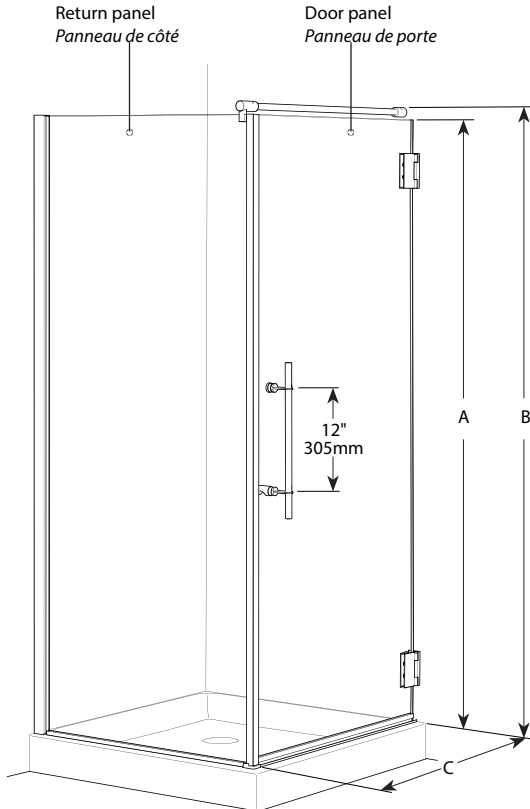

Technical information / Information technique

Project / Projet : Contact : Date : Tel / Tél :	Products and specifications are subject to change without notice. Please contact our sale office for any further enquiry. <i>Les produits et les caractéristiques peuvent être modifiés sans préavis. Pour toute demande de renseignements, veuillez communiquer avec notre service à la clientèle.</i>	Glass Options / Verre 40 : Clear / Clair	Finish Options / Fini 11 : Bright Chrome / Chrome brillant 25 : Brushed Nickel / Nickel brossé

Model / Modèle	Height / Hauteur (A)	Height to top of support bar / Hauteur jusqu'au dessus de la barre de soutien (B)	Approx. Entry Opening / Ouverture entrée approx. (C)	Door Panel / Panneau de porte (D)	Return panels / Panneaux de côté (E)	Finished wall to center of wall jamb / Ouverture du mur fini au centre du jambage (F)	Finished wall to center of Door panel / Ouverture du mur fini au centre du panneau de porte (G)	Base	Acrylic Wall / Mur acrylique
PXQ3232	79" / 2006mm	80 1/2" / 2044mm	27 1/2" / 699mm	28 3/16" / 716mm	28 1/8" / 714mm	29 3/16" / 741mm	29 7/8" to /à 33 3/8" / 759mm to /à 848mm	ABC32, ALC32	NA
PXQ3236	79" / 2006mm	80 1/2" / 2044mm	27 1/2" / 699mm	28 1/2" / 716mm	31 1/2" / 800mm	29 3/16" / 741mm	33 1/4" to /à 33 3/4" / 845mm to /à 857mm	NA	NA
PXQ3242	79" / 2006mm	80 1/2" / 2044mm	27 1/2" / 699mm	28 3/16" / 716mm	37 1/2" / 953mm	29 3/16" / 741mm	39 1/4" to /à 39 3/4" / 997mm to /à 1010mm	ABF3242	NA
PXQ3248	79" / 2006mm	80 1/2" / 2044mm	27 1/2" / 699mm	28 3/16" / 716mm	44 1/8" / 1121mm	29 3/16" / 741mm	45 7/8" to /à 46 3/8" / 1165mm to /à 1178mm	ABF3248	NA
PXQ3632	79" / 2006mm	80 1/2" / 2044mm	32" / 813mm	32 1/2" / 826mm	28 1/8" / 723mm	33 1/2" / 851mm	29 7/8" to /à 33 3/8" / 759mm to /à 848mm	NA	NA
PXQ3636	79" / 2006mm	80 1/2" / 2044mm	32" / 813mm	32 1/2" / 826mm	31 1/2" / 800mm	33 1/2" / 851mm	33 1/4" to /à 33 3/4" / 844mm to /à 857mm	ABC36, ALC36, ABF3636	AWF3677
PXQ3642	79" / 2006mm	80 1/2" / 2044mm	32" / 813mm	32 1/2" / 826mm	37 1/2" / 953mm	33 1/2" / 851mm	39 1/4" to /à 39 3/4" / 997mm to /à 1010mm	ABF3642	NA
PXQ3648	79" / 2006mm	80 1/2" / 2044mm	32" / 813mm	32 1/2" / 826mm	44 1/8" / 1121mm	33 1/2" / 851mm	45 7/8" to /à 46 3/8" / 1165mm to /à 1178mm	ABF3648, ABE3648, ADF3648, ABT4836-L2, ABT4836-R2, ADT4836-L2, ADT4836-R2, ABF4836-L3, ABF4836-R3	NA

Options

Microtek INCLUDED at no charge. INCLUS sans frais.

by Fleurco
Glass surface protection / Protection du verre