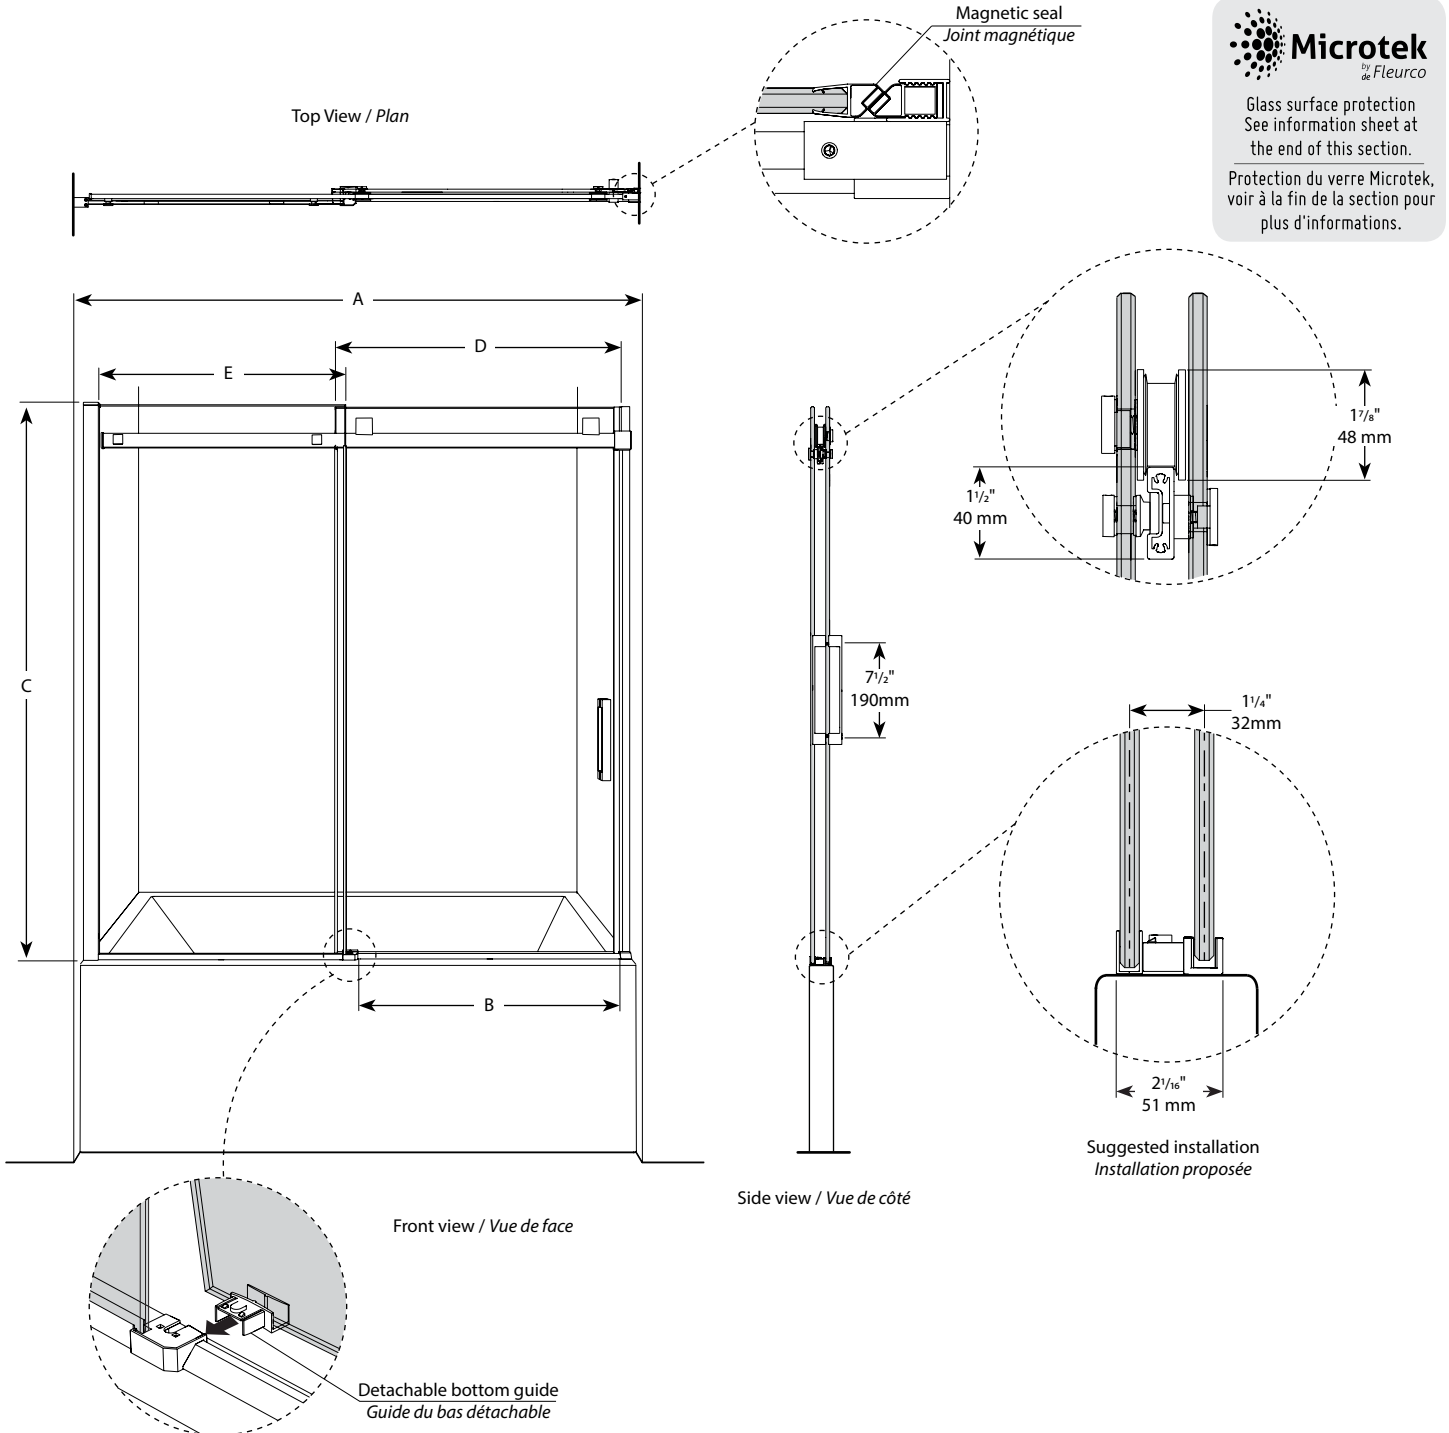

## Tub Enclosure / Baignoire

Sliding door and fixed panel / *Porte coulissante et panneau fixe*

Model shown / *Modèle présenté* : NST060-11-40

### FEATURES / CARACTÉRISTIQUES :

- ◆ European style frameless doors  
*Portes sans cadre de style européen.*
- ◆ Right or left space-saving sliding door panel  
*Ouverture coulissante à droite ou à gauche pour les petits espaces*
- ◆ Tempered glass  
*Verre trempé*
- ◆ Detachable bottom guide to facilitate maintenance  
*Guide du bas détachable pour entretien facile*
- ◆ Door magnets ensure a water-tight seal.  
*Des aimants de fermeture assurent l'étanchéité*
- ◆ Glass thickness : 5/16" (8mm) fixed panel, 5/16" (8mm) door panel  
*Épaisseur du verre : 5/16" (8mm) panneau fixe, 5/16" (8mm) panneau de porte*
- ◆ Multiple configurations available  
*Configurations multiples disponibles*
- ◆ 10-year limited warranty  
*Garantie limitée de 10 ans*
- ◆ Microtek glass surface protection included  
*Protection du verre Microtek incluse*
- ◆ Easy to install ([see Instruction Manual](#))  
*Facile à installer ([Voir le manuel d'instruction](#))*

Model / Modèle	Wall Opening / Ouverture (A)	Approx. Entry Opening / Entrée (B)	Height / Hauteur (C)	Door Panel / Panneau de porte (D)	Fixed Panel / Panneau fixe (E)	Base
NST60	56" to/à 60" 1422mm to/à 1524mm	21" to/à 25" 533mm to/à 635mm	66" 1676mm	31 1/4" x 65 9/16" 794mm x 1665mm	28" x 65 3/4" 711mm x 1670mm	N/A