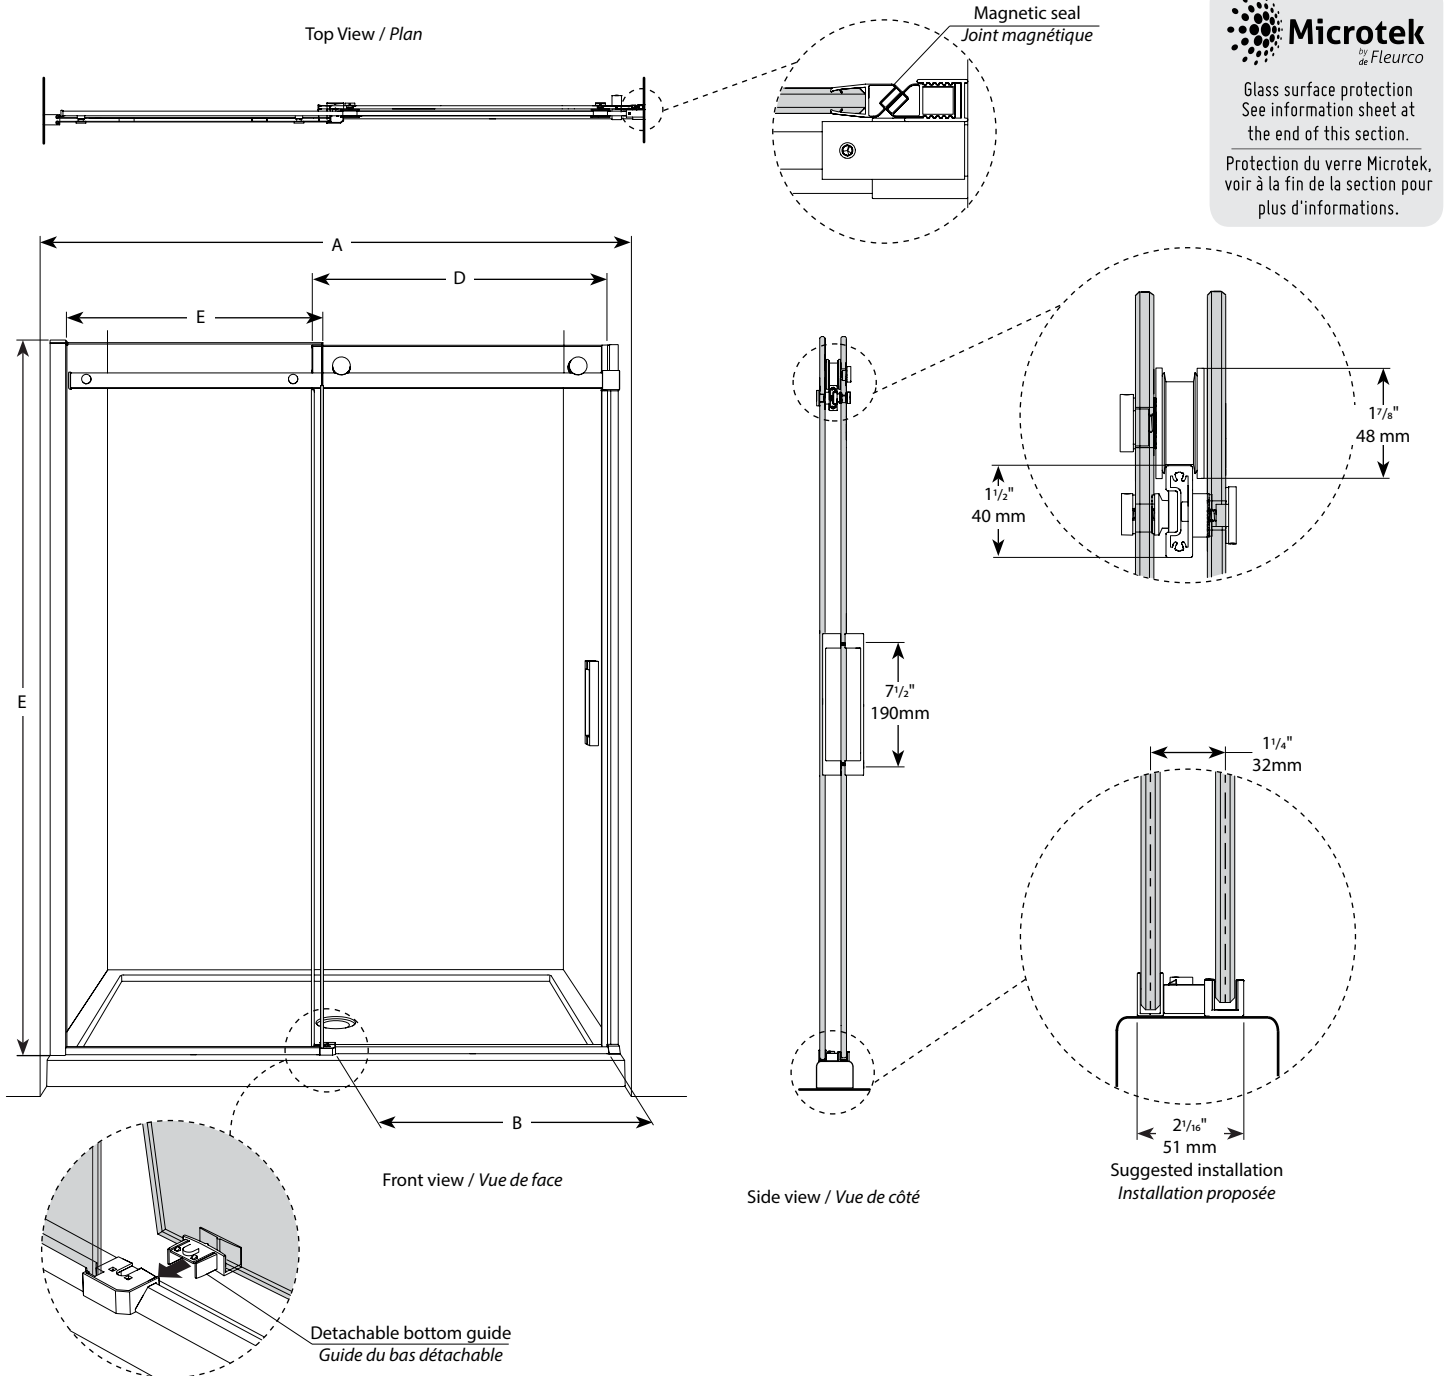

**Sliding door and fixed panel / Porte coulissante et panneau fixe**

Model shown / Modèle présenté : NH148-11-40

**FEATURES / CARACTÉRISTIQUES :**

- ◆ European style frameless doors  
*Portes sans cadre de style européen.*
- ◆ Right or left space-saving sliding door panel  
*Ouverture coulissante à droite ou à gauche pour les petits espaces*
- ◆ Tempered glass  
*Verre trempé*
- ◆ Detachable bottom guide to facilitate maintenance  
*Guide du bas détachable pour entretien facile*
- ◆ Door magnets ensure a water-tight seal.  
*Des aimants de fermeture assurent l'étanchéité*
- ◆ Glass thickness : 5/16" (8mm) fixed panel, 5/16" (8mm) door panel  
*Épaisseur du verre : 5/16" (8mm) panneau fixe, 5/16" (8mm) panneau de porte*
- ◆ Multiple configurations available  
*Configurations multiples disponibles*
- ◆ 10-year limited warranty  
*Garantie limitée de 10 ans*
- ◆ Microtek glass surface protection included  
*Protection du verre Microtek incluse*
- ◆ Easy to install ([see Instruction Manual](#))  
*Facile à installer ([Voir le manuel d'instruction](#))*

**Microtek**  
by Fleurco

Glass surface protection  
See information sheet at the end of this section.

Protection du verre Microtek,  
voir à la fin de la section pour plus d'informations.

Model / Modèle	Wall Opening Ouverture (A)	Approx. Entry Opening Entrée (B)	Height Hauteur (C)	Door Panel Panneau de porte (D)	Fixed Panel Panneau fixe (E)	Base
<b>NH148</b>	46" to/à 48" 1168mm to/à 1219mm	18" to/à 20" 457mm to/à 508mm	79" 2007mm	24 1/4" x 78 9/16" 616mm x 1995mm	23" x 78 3/4" 584mm x 2000mm	<a href="#">ABF3648</a> , <a href="#">ABF4860</a>
<b>NH160</b>	56" to/à 60" 1422mm to/à 1524mm	21" to/à 25" 533mm to/à 635mm	79" 2007mm	31 1/4" x 78 9/16" 794mm x 1995mm	28" x 78 3/4" 711mm x 2000mm	<a href="#">ABF3260</a> , <a href="#">ABF3660</a> <a href="#">ABF4260</a> , <a href="#">ABF4860</a>