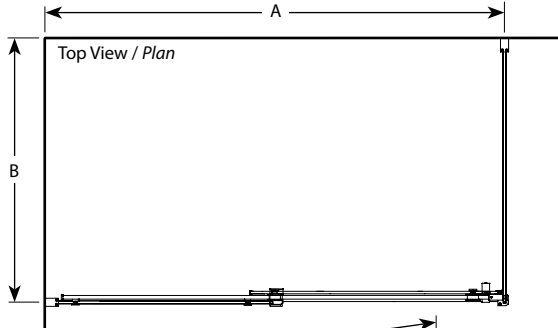

**Sliding Door and fixed panel with return panel /Porte coulissante et panneau fixe avec panneau de retour**

Model shown / Modèle présenté : NHR14832-11-40

**FEATURES / CARACTÉRISTIQUES :**

- ◆ European style frameless doors  
*Portes sans cadre de style européen.*
- ◆ Right or left space-saving sliding door panel  
*Ouverture coulissante à droite ou à gauche pour les petits espaces*
- ◆ Tempered glass  
*Verre trempé*
- ◆ Detachable bottom guide to facilitate maintenance  
*Guide du bas détachable pour entretien facile*
- ◆ Door magnets ensure a water-tight seal.  
*Des aimants de fermeture assurent l'étanchéité*
- ◆ Glass thickness : 5/16" (8mm) fixed panel, 5/16" (8mm) door panel  
*Épaisseur du verre :5/16" (8mm) panneau fixe, 5/16" (8mm) panneau de porte*
- ◆ Multiple configurations available  
*Configurations multiples disponibles*
- ◆ 10-year limited warranty  
*Garantie limitée de 10 ans*
- ◆ Microtek glass surface protection included  
*Protection du verre Microtek incluse*
- ◆ Easy to install ([see Instruction Manual](#))  
*Facile à installer ([Voir le manuel d'instruction](#))*

It is mandatory to have a wall stud on each side of the shower unit to securely fasten the rail to the walls.  
*Il est indispensable d'avoir une ossature murale sur chaque côté de la douche pour fixer la barre de roulement.*