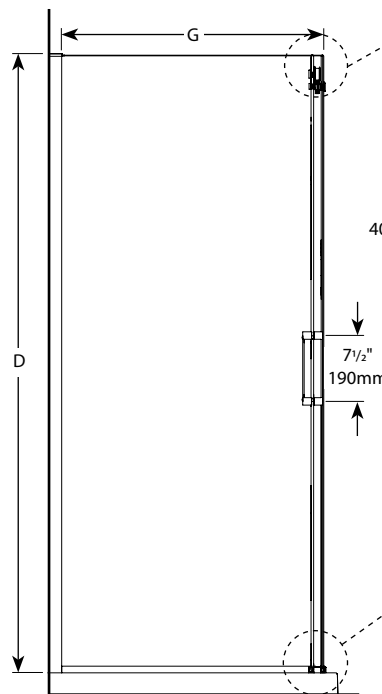

It is mandatory to have a wall stud on each side of the shower unit to securely fasten the rail to the walls.  
*Il est indispensable d'avoir une ossature murale sur chaque côté de la douche pour fixer la barre de roulement.*

**Microtek**  
by Fleurco

Glass surface protection  
See information sheet at the end of this section.  
Protection du verre Microtek, voir à la fin de la section pour plus d'informations.

Model Modèle	Finished wall to center of wall jamb Ouverture du mur fini au centre du jambage (A)	Finished wall to center of wall jamb Ouverture du mur fini au centre du jambage (B)	Approx. Entry Opening Entrée (C)	Height Hauteur (D)	Door Panel Panneau de porte (E)	Fixed Panel Panneau fixe (F)	Return Panel Panneau de côté (G)	Base
NHR24832	46" to/à 48" 1168mm to/à 1219mm	29 1/4" to/à 29 7/8" 743mm to/à 759mm	18" to/à 20" 457mm to/à 508mm	79" 2007mm	24 1/4" x 78 3/16" 616mm x 1995mm	23" x 78 3/4" 584mm x 2000mm	28 7/8" x 78 3/4" 733mm x 2000mm	ABF3248
NHR24836	46" to/à 48" 1168mm to/à 1219mm	33 1/4" to/à 33 7/8" 845mm to/à 860mm	18" to/à 20" 457mm to/à 508mm	79" 2007mm	24 1/4" x 78 3/16" 616mm x 1995mm	23" x 78 3/4" 584mm x 2000mm	32 7/8" x 78 3/4" 835mm x 2000mm	ABF3648, ABE3648, ADF3648, ABF4836-L2, ABF4836-R2, ABT4836-L2, ABT4836-R2,
NHR26032	56" to/à 60" 1422mm to/à 1524mm	29 1/4" to/à 29 7/8" 743mm to/à 759mm	21" to/à 25" 533mm to/à 635mm	79" 2007mm	31 1/4" x 78 3/16" 794mm x 1995mm	28" x 78 3/4" 711mm x 2000mm	28 7/8" x 78 3/4" 733mm x 2000mm	ABF3260, ABE3260
NHR26036	56" to/à 60" 1422mm to/à 1524mm	33 1/4" to/à 33 7/8" 845mm to/à 860mm	21" to/à 25" 533mm to/à 635mm	79" 2007mm	31 1/4" x 78 3/16" 794mm x 1995mm	28" x 78 3/4" 711mm x 2000mm	32 7/8" x 78 3/4" 835mm x 2000mm	ABF3660, ABE3660, ADF3660, ABF6036-L2, ABF6036-R2, ABT6036-L2, ABT6036-R2