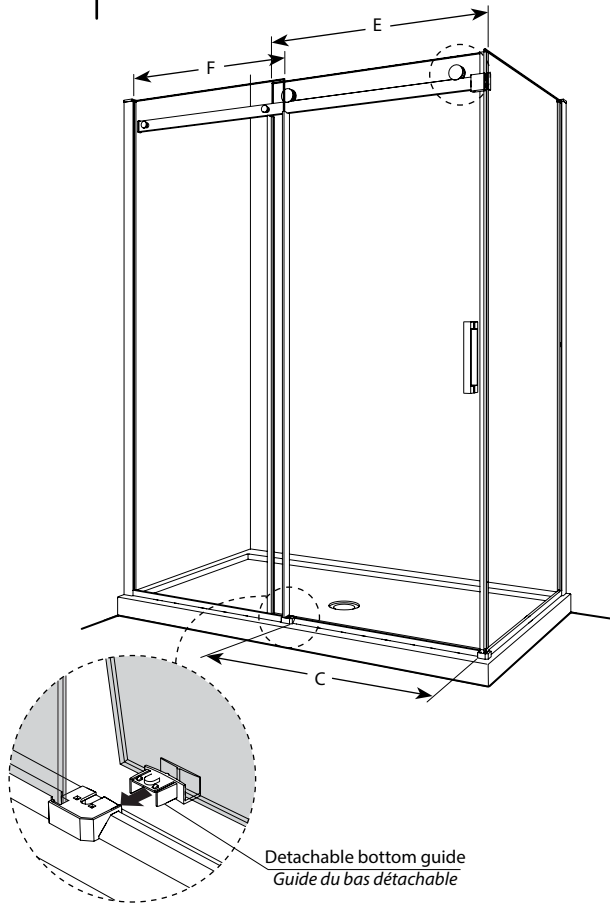

Model Modèle	Finished wall to center of wall jamb Ouverture du mur fini au centre du jambage (A)	Finished wall to center of wall jamb Ouverture du mur fini au centre du jambage (B)	Approx. Entry Opening Entrée (C)	Height Hauteur (D)	Door Panel Panneau de porte (E)	Fixed Panel Panneau fixe (F)	Return Panel Panneau de côté (G)	Base
NHR24832	46" to/à 48" 1168mm to/à 1219mm	29 1/4" to/à 29 7/8" 743mm to/à 759mm	18" to/à 20" 457mm to/à 508mm	79" 2007mm	24 1/4" x 78 3/16" 616mm x 1995mm	23" x 78 3/4" 584mm x 2000mm	28 7/8" x 78 3/4" 733mm x 2000mm	ABF3248
NHR24836	46" to/à 48" 1168mm to/à 1219mm	33 1/4" to/à 33 7/8" 845mm to/à 860mm	18" to/à 20" 457mm to/à 508mm	79" 2007mm	24 1/4" x 78 3/16" 616mm x 1995mm	23" x 78 3/4" 584mm x 2000mm	32 7/8" x 78 3/4" 835mm x 2000mm	ABF3648, ABE3648, ADF3648, ABF4836-L2, ABF4836-R2, ABT4836-L2, ABT4836-R2,
NHR26032	56" to/à 60" 1422mm to/à 1524mm	29 1/4" to/à 29 7/8" 743mm to/à 759mm	21" to/à 25" 533mm to/à 635mm	79" 2007mm	31 1/4" x 78 3/16" 794mm x 1995mm	28" x 78 3/4" 711mm x 2000mm	28 7/8" x 78 3/4" 733mm x 2000mm	ABF3260, ABE3260
NHR26036	56" to/à 60" 1422mm to/à 1524mm	33 1/4" to/à 33 7/8" 845mm to/à 860mm	21" to/à 25" 533mm to/à 635mm	79" 2007mm	31 1/4" x 78 3/16" 794mm x 1995mm	28" x 78 3/4" 711mm x 2000mm	32 7/8" x 78 3/4" 835mm x 2000mm	ABF3660, ABE3660, ADF3660, ABF6036-L2, ABF6036-R2, ABT6036-L2, ABT6036-R2