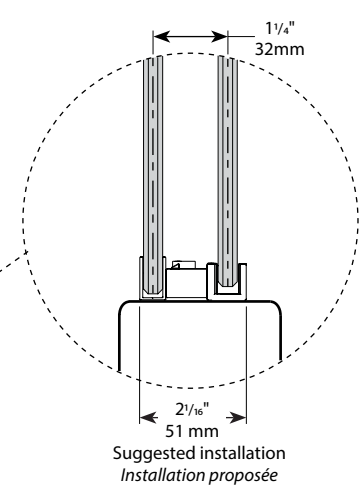

It is mandatory to have a wall stud on each side of the shower unit to securely fasten the rail to the walls.  
*Il est indispensable d'avoir une ossature murale sur chaque côté de la douche pour fixer la barre de roulement.*

**Microtek**  
by Fleurco

Glass surface protection  
See information sheet at the end of this section.  
Protection du verre Microtek, voir à la fin de la section pour plus d'informations.

Model Modèle	Finished wall to center of wall jamb Ouverture du mur fini au centre du jambage (A)	Finished wall to center of wall jamb Ouverture du mur fini au centre du jambage (B)	Approx. Entry Opening Entrée (C)	Height Hauteur (D)	Door Panel Panneau de porte (E)	Fixed Panel Panneau fixe (F)	Return Panel Panneau de côté (G)	Base
NHR24832	46" to/à 48" 1168mm to/à 1219mm	29 1/4" to/à 29 7/8" 743mm to/à 759mm	18" to/à 20" 457mm to/à 508mm	79" 2007mm	24 1/4" x 78 3/16" 616mm x 1995mm	23" x 78 3/4" 584mm x 2000mm	28 7/8" x 78 3/4" 733mm x 2000mm	ABF3248
NHR24836	46" to/à 48" 1168mm to/à 1219mm	33 1/4" to/à 33 7/8" 845mm to/à 860mm	18" to/à 20" 457mm to/à 508mm	79" 2007mm	24 1/4" x 78 3/16" 616mm x 1995mm	23" x 78 3/4" 584mm x 2000mm	32 7/8" x 78 3/4" 835mm x 2000mm	ABF3648, ABE3648, ADF3648, ABF4836-L2, ABF4836-R2, ABT4836-L2, ABT4836-R2,
NHR26032	56" to/à 60" 1422mm to/à 1524mm	29 1/4" to/à 29 7/8" 743mm to/à 759mm	21" to/à 25" 533mm to/à 635mm	79" 2007mm	31 1/4" x 78 3/16" 794mm x 1995mm	28" x 78 3/4" 711mm x 2000mm	28 7/8" x 78 3/4" 733mm x 2000mm	ABF3260, ABE3260
NHR26036	56" to/à 60" 1422mm to/à 1524mm	33 1/4" to/à 33 7/8" 845mm to/à 860mm	21" to/à 25" 533mm to/à 635mm	79" 2007mm	31 1/4" x 78 3/16" 794mm x 1995mm	28" x 78 3/4" 711mm x 2000mm	32 7/8" x 78 3/4" 835mm x 2000mm	ABF3660, ABE3660, ADF3660, ABF6036-L2, ABF6036-R2, ABT6036-L2, ABT6036-R2