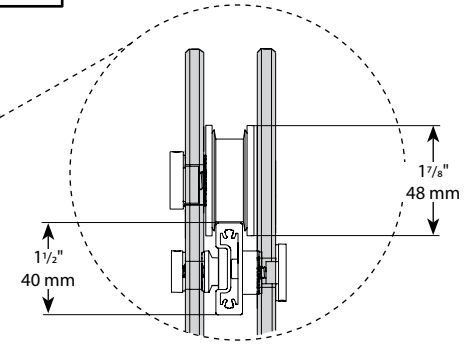

It is mandatory to have a wall stud on each side of the shower unit to securely fasten the rail to the walls.  
*Il est indispensable d'avoir une ossature murale sur chaque côté de la douche pour fixer la barre de roulement.*

**Microtek**  
by Fleurco

Glass surface protection  
See information sheet at the end of this section.  
Protection du verre Microtek, voir à la fin de la section pour plus d'informations.

Model Modèle	Finished wall to center of wall jamb Ouverture du mur fini au centre du jambage (A)	Finished wall to center of wall jamb Ouverture du mur fini au centre du jambage (B)	Approx. Entry Opening Entrée (C)	Height Hauteur (D)	Door Panel Panneau de porte (E)	Fixed Panel Panneau fixe (F)	Return Panel Panneau de côté (G)	Base
NHR24832	46" to/à 48" 1168mm to/à 1219mm	29 1/4" to/à 29 7/8" 743mm to/à 759mm	18" to/à 20" 457mm to/à 508mm	79" 2007mm	24 1/4" x 78 3/16" 616mm x 1995mm	23" x 78 3/4" 584mm x 2000mm	28 7/8" x 78 3/4" 733mm x 2000mm	ABF3248
NHR24836	46" to/à 48" 1168mm to/à 1219mm	33 1/4" to/à 33 7/8" 845mm to/à 860mm	18" to/à 20" 457mm to/à 508mm	79" 2007mm	24 1/4" x 78 3/16" 616mm x 1995mm	23" x 78 3/4" 584mm x 2000mm	32 7/8" x 78 3/4" 835mm x 2000mm	ABF3648, ABE3648, ADF3648, ABF4836-L2, ABF4836-R2, ABT4836-L2, ABT4836-R2,
NHR26032	56" to/à 60" 1422mm to/à 1524mm	29 1/4" to/à 29 7/8" 743mm to/à 759mm	21" to/à 25" 533mm to/à 635mm	79" 2007mm	31 1/4" x 78 3/16" 794mm x 1995mm	28" x 78 3/4" 711mm x 2000mm	28 7/8" x 78 3/4" 733mm x 2000mm	ABF3260, ABE3260
NHR26036	56" to/à 60" 1422mm to/à 1524mm	33 1/4" to/à 33 7/8" 845mm to/à 860mm	21" to/à 25" 533mm to/à 635mm	79" 2007mm	31 1/4" x 78 3/16" 794mm x 1995mm	28" x 78 3/4" 711mm x 2000mm	32 7/8" x 78 3/4" 835mm x 2000mm	ABF3660, ABE3660, ADF3660, ABF6036-L2, ABF6036-R2, ABT6036-L2, ABT6036-R2