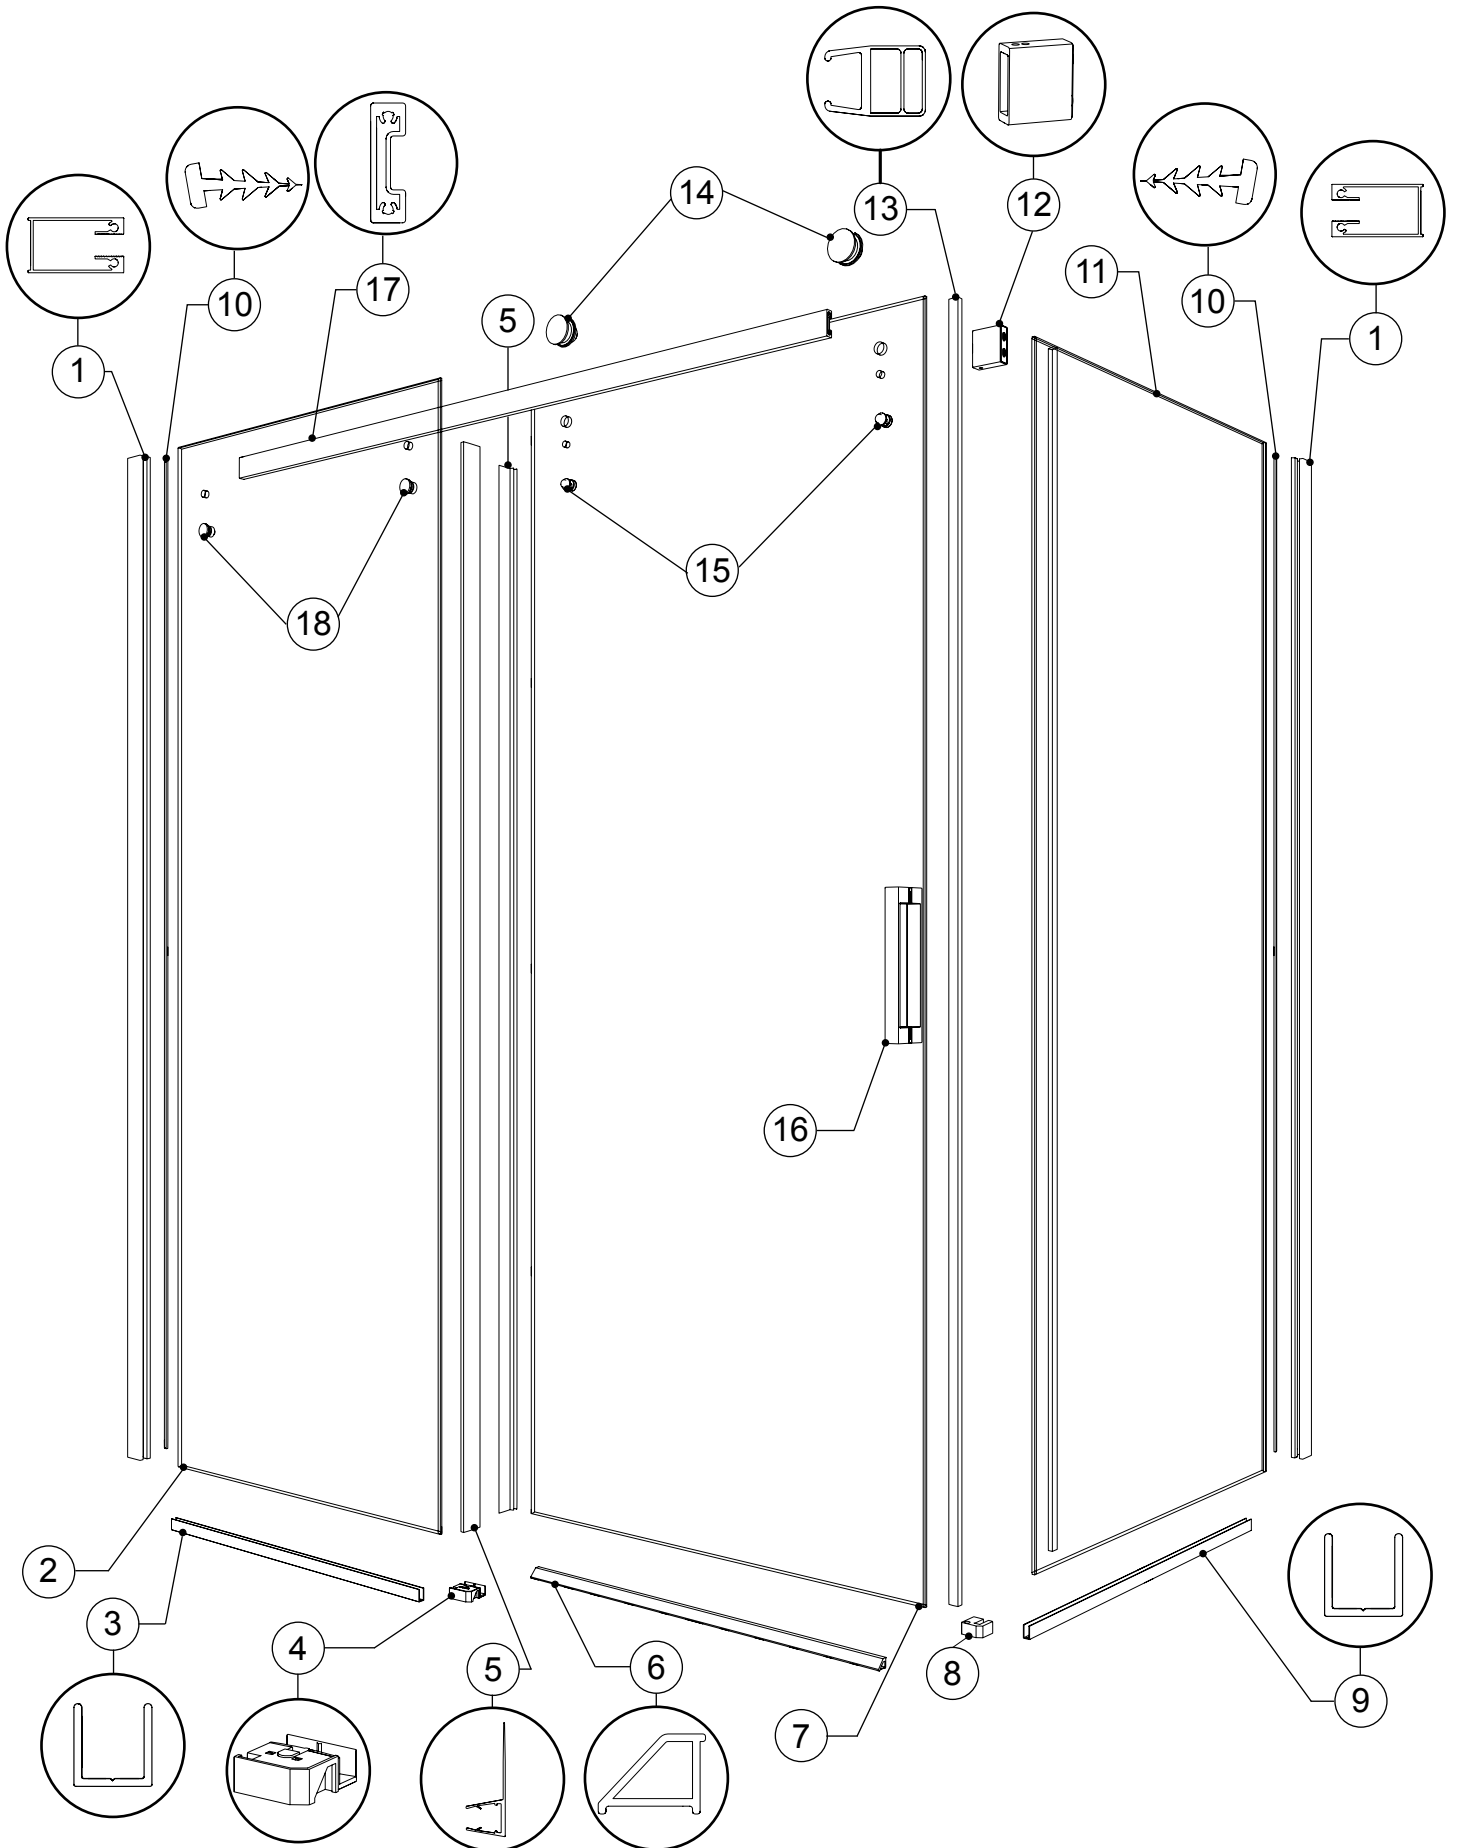

HORIZON CRP 2 Sided - PARTS LISTING / LISTE DES PIÈCES

PARTS LISTING / LISTE DES PIÈCES

ITEM	PARTS LISTING / LISTE DES PIÈCES	QTY
1	WALLJAMB / JAMBAGE	1
2	FIXED PANEL / PANNEAU FIXE	1
3	U-CHANNEL FOR FIXED PANEL / PROFILÉ EN «U» POUR PANNEAU FIXE	1
4	BOTTOM GUIDE / GUIDE INFÉRIEUR	1
5	MID GASKET FOR DOOR PANEL AND FIXED PANEL / JOINT LATÉRAL POUR LE PANNEAU DE PORTE ET PANNEAU FIXE	2
6	THRESHOLD / SEUIL	1
7	DOOR PANEL / PANNEAU DE PORTE	1
8	CORNER ANCHOR / ANCRAGE DU COIN	1
9	U-CHANNEL FOR RETURN PANEL / PROFILÉ EN «U» POUR PANNEAU DE RETOUR	1
10	WALL JAMB GASKET / JOINT DU JAMBAGE	2
11	RETURN PANEL / PANNEAU DE RETOUR	1
12	WALL MOUNT BRACKET / SUPPORT MURAL	1
13	MAGNETIC SIDE DOOR GASKET / JOINT LATÉRAL MAGNÉTIQUE DE LA PORTE	1
14	ROLLER / ROULETTE	1
15	ANTI-JUMP / ANTI-SAUT	1
16	DOOR HANDLE / POIGNÉE DE PORTE	1
17	RUNNING RAIL / BARRE DE ROULEMENT	1
18	GLASS FASTENER / FIXATION DE VERRE	2
ITEM	HARDWARE LISTING / LISTE DE QUINCAILLERIE	QTY
19	WALL PLUG / CHEVILLE	8
20	PAN HEAD SCREW / VIS À TÊTE CYLINDRIQUE	6
21	FLAT HEAD SELF-TAPPING SCREW / VIS AUTO TARAUDAGE À TÊTE PLATE	4
22	FLAT HEAD SELF-TAPPING SCREW / VIS AUTO TARAUDAGE À TÊTE PLATE	2
23	PAN HEAD SCREW / VIS À TÊTE CYLINDRIQUE	1
24	FASTENER CAPS / CAPUCHON DE FIXATION	2
25	ROLLER CAPS / CAPUCHON DE ROULETTE	2
26	CORNER ANCHOR CAP / CAPUCHON D'ANCRAGE DU COIN	1
27	CLEAR SETTING BLOCK (4 X 1/32" & 4 X 1/8") / BLOC À NIVEAU TRANSPARENT (4 X 1/32" & 4 X 1/8")	8
28	KEY / CLÉ	1
29	HEX KEY / CLÉ HEXAGONALE	1
30	STOPPER / BUTOIR	1
31	RAIL CAP / CAPUCHON DU RAIL	1
32	INTERIOR WALL MOUNT BRACKET GASKET / JOINT INTÉRIEUR DU SUPPORT MURAL	1
33	EXTERIOR WALL MOUNT BRACKET GASKET / JOINT EXTÉRIEUR DU SUPPORT MURAL	1
34	WALL MOUNT BRACKET FOR RETURN PANEL / SUPPORT MURAL POUR PANNEAU DE RETOUR	1
35	WALLJAMB CAP / CAPUCHON DU JAMBAGE	2