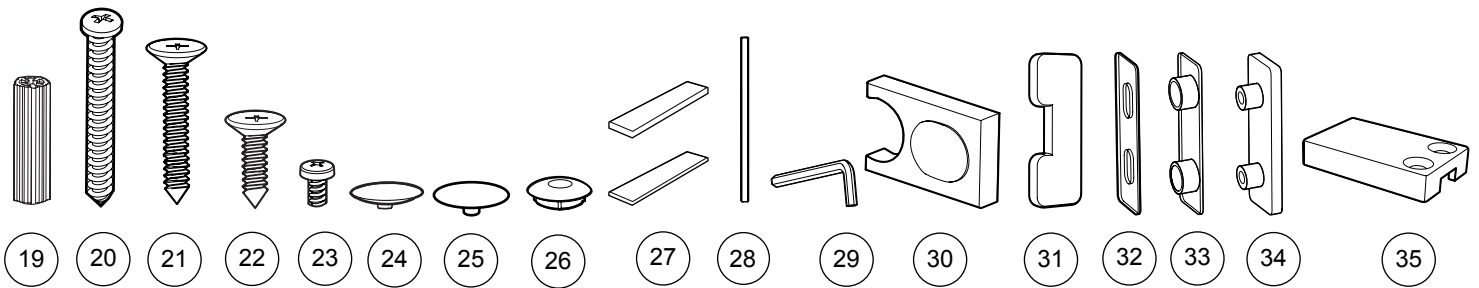

HORIZON CRP 2 Sided - PARTS LISTING / LISTE DES PIÈCES

PARTS LISTING / LISTE DES PIÈCES

ITEM	PARTS LISTING / LISTE DES PIÈCES	QTY
1	WALLJAMB / JAMBAGE	1
2	FIXED PANEL / PANNEAU FIXE	1
3	U-CHANNEL FOR FIXED PANEL / PROFILÉ EN «U» POUR PANNEAU FIXE	1
4	BOTTOM GUIDE / GUIDE INFÉRIEUR	1
5	MID GASKET FOR DOOR PANEL AND FIXED PANEL / JOINT LATÉRAL POUR LE PANNEAU DE PORTE ET PANNEAU FIXE	2
6	THRESHOLD / SEUIL	1
7	DOOR PANEL / PANNEAU DE PORTE	1
8	CORNER ANCHOR / ANCRAGE DU COIN	1
9	U-CHANNEL FOR RETURN PANEL / PROFILÉ EN «U» POUR PANNEAU DE RETOUR	1
10	WALL JAMB GASKET / JOINT DU JAMBAGE	2
11	RETURN PANEL / PANNEAU DE RETOUR	1
12	WALL MOUNT BRACKET / SUPPORT MURAL	1
13	MAGNETIC SIDE DOOR GASKET / JOINT LATÉRAL MAGNÉTIQUE DE LA PORTE	1
14	ROLLER / ROULETTE	1
15	ANTI-JUMP / ANTI-SAUT	1
16	DOOR HANDLE / POIGNÉE DE PORTE	1
17	RUNNING RAIL / BARRE DE ROULEMENT	1
18	GLASS FASTENER / FIXATION DE VERRE	2
ITEM	HARDWARE LISTING / LISTE DE QUINCAILLERIE	QTY
19	WALL PLUG / CHEVILLE	8
20	PAN HEAD SCREW / VIS À TÊTE CYLINDRIQUE	6
21	FLAT HEAD SELF-TAPPING SCREW / VIS AUTO TARAUDAGE À TÊTE PLATE	4
22	FLAT HEAD SELF-TAPPING SCREW / VIS AUTO TARAUDAGE À TÊTE PLATE	2
23	PAN HEAD SCREW / VIS À TÊTE CYLINDRIQUE	1
24	FASTENER CAPS / CAPUCHON DE FIXATION	2
25	ROLLER CAPS / CAPUCHON DE ROULETTE	2
26	CORNER ANCHOR CAP / CAPUCHON D'ANCRAGE DU COIN	1
27	CLEAR SETTING BLOCK (4 X 1/32" & 4 X 1/8") / BLOC À NIVEAU TRANSPARENT (4 X 1/32" & 4 X 1/8")	8
28	KEY / CLÉ	1
29	HEX KEY / CLÉ HEXAGONALE	1
30	STOPPER / BUTOIR	1
31	RAIL CAP / CAPUCHON DU RAIL	1
32	INTERIOR WALL MOUNT BRACKET GASKET / JOINT INTÉRIEUR DU SUPPORT MURAL	1
33	EXTERIOR WALL MOUNT BRACKET GASKET / JOINT EXTÉRIEUR DU SUPPORT MURAL	1
34	WALL MOUNT BRACKET FOR RETURN PANEL / SUPPORT MURAL POUR PANNEAU DE RETOUR	1
35	WALLJAMB CAP / CAPUCHON DU JAMBAGE	2