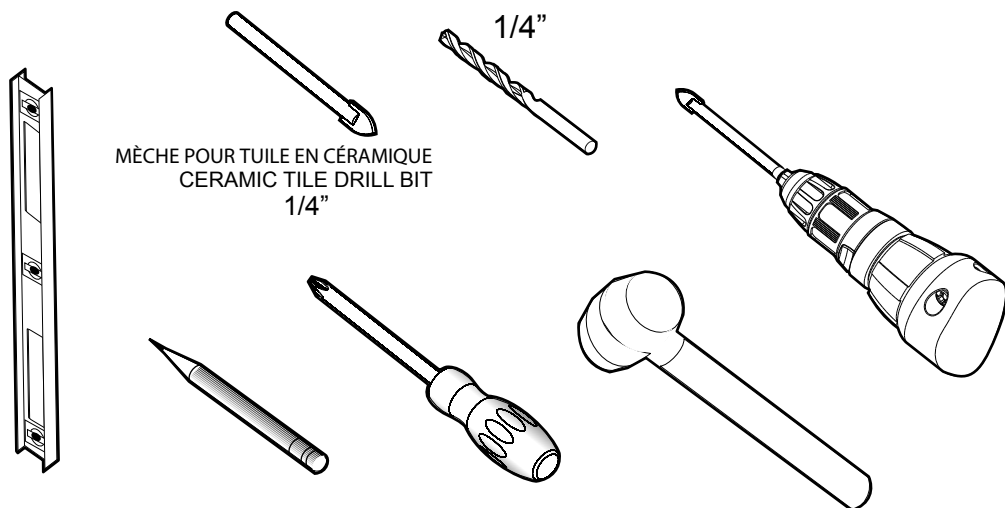

X4

X2

X1

OUTILS REQUIS - TOOLS REQUIRED

MÈCHE POUR TUILE EN CÉRAMIQUE
CERAMIC TILE DRILL BIT
1/4"

1/4"

1/4"