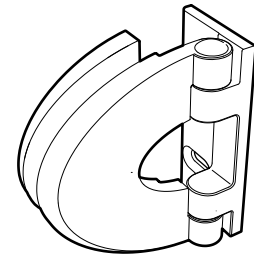

X4

X2

X1

OUTILS REQUIS - TOOLS REQUIRED

MÈCHE POUR TUILE EN CÉRAMIQUE
CERAMIC TILE DRILL BIT
1/4"

1/4"

1/4"