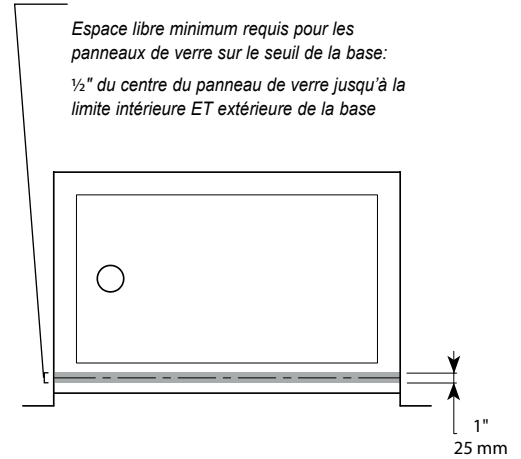

Siena Tub Shield / Siena écran de baignoire

Pivot tub shield with fixed panel / Écran de baignoire pivotant avec panneau fixe

Model shown / Modèle présenté : ESH24-11-40

FEATURES / CARACTÉRISTIQUES :

- ◆ Left or right opening
Ouverte à gauche ou à droite
- ◆ Tempered glass
Verre trempé
- ◆ Glass thickness : Clear 1/4" (6-mm)
Épaisseur du verre : Clair 1/4" (6-mm)
- ◆ 40-Degree outward and 50-degree inward opening
Ouverture de 40 degrés ver l'extérieur et de 50 degrés vers l'intérieur
- ◆ 10-year limited warranty
Garantie limitée de 10 ans
- ◆ Easy to install ([see Instruction Manual](#))
Facile à installer ([Voir le manuel d'instruction](#))

Minimum clearances required for glass panels sitting on a base threshold:
 1/2" from the center of the glass panel to BOTH the exterior and interior sides

*Espace libre minimum requis pour les panneaux de verre sur le seuil de la base:
 1/2" du centre du panneau de verre jusqu'à la limite intérieure ET extérieure de la base*

Top View / Plan

Top View Pivot Angles / Plan de la portée du pivot

Model / Modèle	Width / Largeur (A)	Height / Hauteur (B)	Height to top support bar / Hauteur jusqu'à la barre de support (C)	Shield panel / Panneau d'écan de douche (D)	Fixed panel / Panneau fixe (E)	Base
ESH24	42 7/8" to/à 43 1/2" 1089mm to/à 1105mm	58" 1473mm	59 1/2" 1511mm	15" x 57 1/4" 381mm x 1454mm	25" x 58" 635mm x 1473mm	n/a