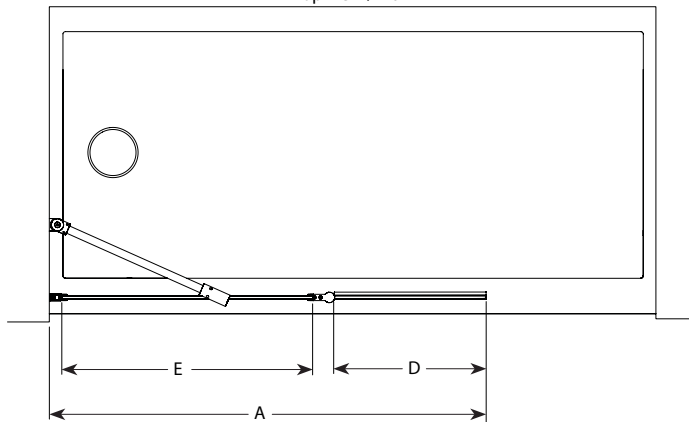

Siena Tub Shield / Siena écran de baignoire

Pivot tub shield with fixed panel / Écran de baignoire pivotant avec panneau fixe

Model shown / Modèle présenté : ESH24-11-40

FEATURES / CARACTÉRISTIQUES :

- ◆ Left or right opening
Ouverte à gauche ou à droite
- ◆ Tempered glass
Verre trempé
- ◆ Glass thickness : Clear 1/4" (6-mm)
Épaisseur du verre : Clair 1/4" (6-mm)
- ◆ 40-Degree outward and 50-degree inward opening
Ouverture de 40 degrés ver l'extérieur et de 50 degrés vers l'intérieur
- ◆ 10-year limited warranty
Garantie limitée de 10 ans
- ◆ Easy to install ([see Instruction Manual](#))
Facile à installer ([Voir le manuel d'instruction](#))

Minimum clearances required for glass panels sitting on a base threshold:
 1/2" from the center of the glass panel to BOTH the exterior and interior sides

*Espace libre minimum requis pour les panneaux de verre sur le seuil de la base:
 1/2" du centre du panneau de verre jusqu'à la limite intérieure ET extérieure de la base*

Top View / Plan

Top View Pivot Angles / Plan de la portée du pivot

Model / Modèle	Width / Largeur (A)	Height / Hauteur (B)	Height to top support bar / Hauteur jusqu'à la barre de support (C)	Shield panel / Panneau d'écan de douche (D)	Fixed panel / Panneau fixe (E)	Base
ESH24	42 7/8" to/à 43 1/2" 1089mm to/à 1105mm	58" 1473mm	59 1/2" 1511mm	15" x 57 1/4" 381mm x 1454mm	25" x 58" 635mm x 1473mm	n/a