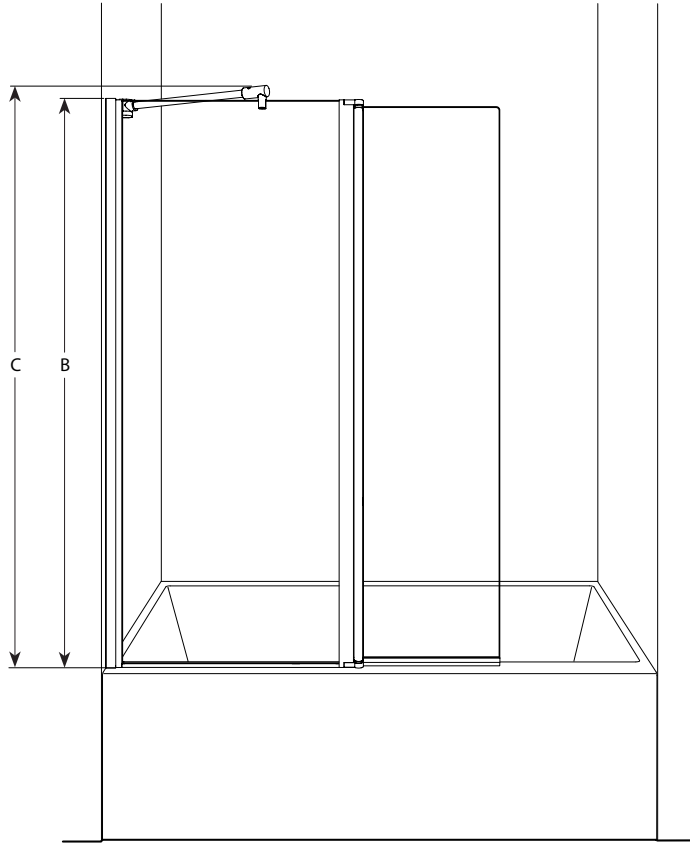

Siena Tub Shield / Siena écran de baignoire

Pivot tub shield with fixed panel / Écran de baignoire pivotant avec panneau fixe

Model shown / Modèle présenté : ESH24-11-40

FEATURES / CARACTÉRISTIQUES :

- ◆ Left or right opening
Ouverte à gauche ou à droite
- ◆ Tempered glass
Verre trempé
- ◆ Glass thickness : Clear 1/4" (6-mm)
Épaisseur du verre : Clair 1/4" (6-mm)
- ◆ 40-Degree outward and 50-degree inward opening
Ouverture de 40 degrés ver l'extérieur et de 50 degrés vers l'intérieur
- ◆ 10-year limited warranty
Garantie limitée de 10 ans
- ◆ Easy to install ([see Instruction Manual](#))
Facile à installer ([Voir le manuel d'instruction](#))

Minimum clearances required for glass panels sitting on a base threshold:
 1/2" from the center of the glass panel to BOTH the exterior and interior sides

*Espace libre minimum requis pour les panneaux de verre sur le seuil de la base:
 1/2" du centre du panneau de verre jusqu'à la limite intérieure ET extérieure de la base*

Top View / Plan

Top View Pivot Angles / Plan de la portée du pivot

Model / Modèle	Width / Largeur (A)	Height / Hauteur (B)	Height to top support bar / Hauteur jusqu'à la barre de support (C)	Shield panel / Panneau d'écan de douche (D)	Fixed panel / Panneau fixe (E)	Base
ESH24	42 7/8" to/à 43 1/2" 1089mm to/à 1105mm	58" 1473mm	59 1/2" 1511mm	15" x 57 1/4" 381mm x 1454mm	25" x 58" 635mm x 1473mm	n/a