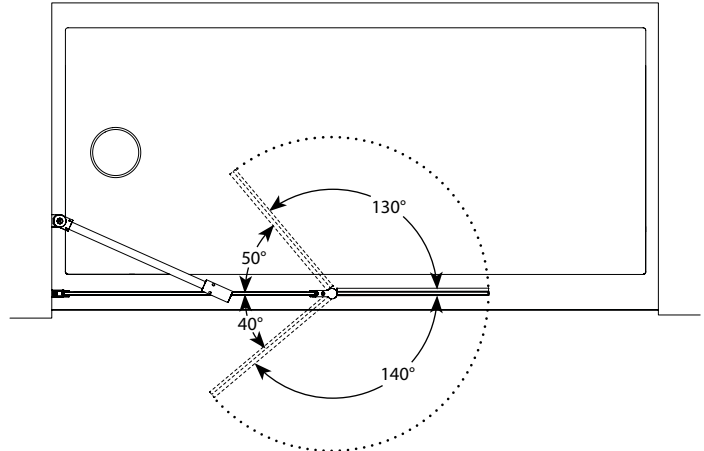

Siena Tub Shield / Siena écran de baignoire

Pivot tub shield with fixed panel / Écran de baignoire pivotant avec panneau fixe

Model shown / Modèle présenté : ESH24-11-40

FEATURES / CARACTÉRISTIQUES :

- ◆ Left or right opening
Ouverte à gauche ou à droite
- ◆ Tempered glass
Verre trempé
- ◆ Glass thickness : Clear 1/4" (6-mm)
Épaisseur du verre : Clair 1/4" (6-mm)
- ◆ 40-Degree outward and 50-degree inward opening
Ouverture de 40 degrés ver l'extérieur et de 50 degrés vers l'intérieur
- ◆ 10-year limited warranty
Garantie limitée de 10 ans
- ◆ Easy to install ([see Instruction Manual](#))
Facile à installer ([Voir le manuel d'instruction](#))

Minimum clearances required for glass panels sitting on a base threshold:
 1/2" from the center of the glass panel to BOTH the exterior and interior sides

*Espace libre minimum requis pour les panneaux de verre sur le seuil de la base:
 1/2" du centre du panneau de verre jusqu'à la limite intérieure ET extérieure de la base*

Top View / Plan

Top View Pivot Angles / Plan de la portée du pivot

Model / Modèle	Width / Largeur (A)	Height / Hauteur (B)	Height to top support bar / Hauteur jusqu'à la barre de support (C)	Shield panel / Panneau d'écan de douche (D)	Fixed panel / Panneau fixe (E)	Base
ESH24	42 7/8" to/à 43 1/2" 1089mm to/à 1105mm	58" 1473mm	59 1/2" 1511mm	15" x 57 1/4" 381mm x 1454mm	25" x 58" 635mm x 1473mm	n/a