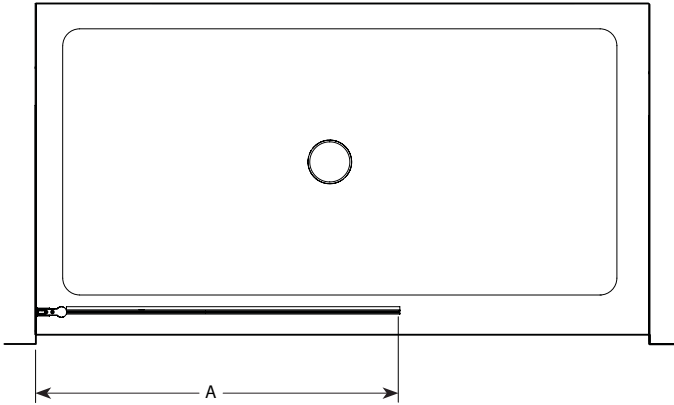

Siena solo tub shield / Siena écran de baignoire | Tub / Baignoire

Semi-frameless tub shield / Écran de baignoire pivotant avec cadre partiel

Model shown / Modèle présenté : ESB34-11-40

FEATURES / CARACTÉRISTIQUES :

- ◆ Single pivoting panel
Panneau simple pivotant
- ◆ Tempered glass
Verre trempé
- ◆ Glass thickness : Clear 1/4" (6mm)
Épaisseur du verre : Clair 1/4" (6mm)
- ◆ 10-year limited warranty
Garantie limitée de 10 ans
- ◆ Easy to install ([see Instruction Manual](#))
Facile à installer ([Voir le manuel d'instruction](#))

Model Modèle	Width Largeur (A)	Height Hauteur (B)	Clearance Dégagement (C)	Finish Fini	Glass Verre	Base
ESB34	34 1/4" 870mm	58" 1473mm	32" 813mm	11 / 25	40	N/A