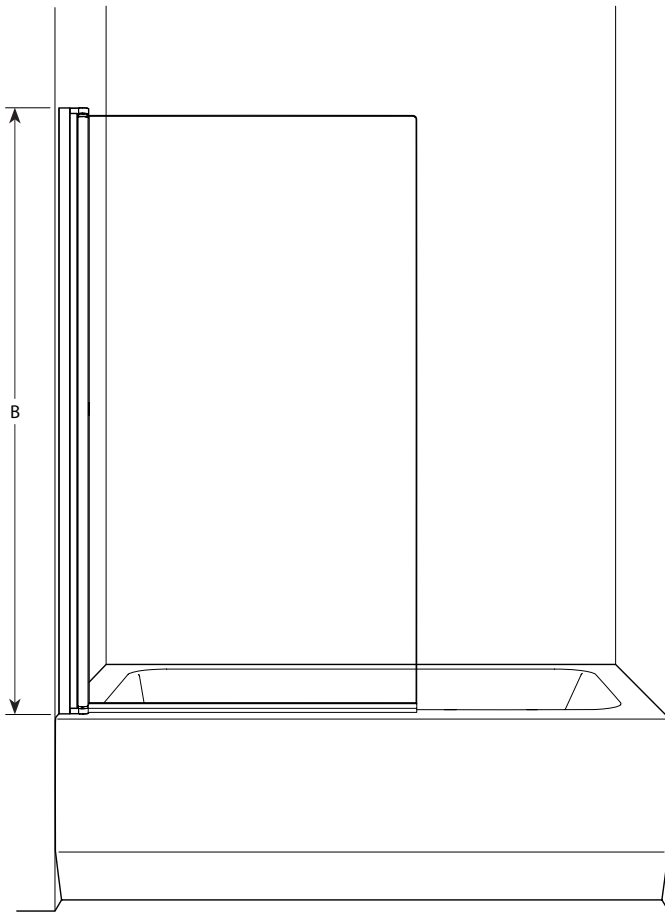

Siena solo tub shield / Siena écran de baignoire | Tub / Baignoire

Semi-frameless tub shield / Écran de baignoire pivotant avec cadre partiel

Model shown / Modèle présenté : ESB34-11-40

FEATURES / CARACTÉRISTIQUES :

- ◆ Single pivoting panel
Panneau simple pivotant
- ◆ Tempered glass
Verre trempé
- ◆ Glass thickness : Clear 1/4" (6mm)
Épaisseur du verre : Clair 1/4" (6mm)
- ◆ 10-year limited warranty
Garantie limitée de 10 ans
- ◆ Easy to install ([see Instruction Manual](#))
Facile à installer ([Voir le manuel d'instruction](#))

Model Modèle	Width Largeur (A)	Height Hauteur (B)	Clearance Dégagement (C)	Finish Fini	Glass Verre	Base
ESB34	34 1/4" 870mm	58" 1473mm	32" 813mm	11 / 25	40	N/A