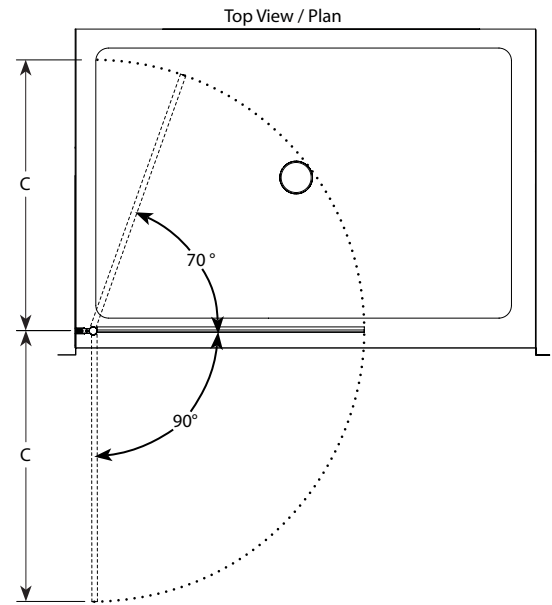

Siena solo tub shield / Siena écran de baignoire | Tub / Baignoire

Semi-frameless tub shield / Écran de baignoire pivotant avec cadre partiel

Model shown / Modèle présenté : ESB34-11-40

FEATURES / CARACTÉRISTIQUES :

- ◆ Single pivoting panel
Panneau simple pivotant
- ◆ Tempered glass
Verre trempé
- ◆ Glass thickness : Clear 1/4" (6mm)
Épaisseur du verre : Clair 1/4" (6mm)
- ◆ 10-year limited warranty
Garantie limitée de 10 ans
- ◆ Easy to install ([see Instruction Manual](#))
Facile à installer ([Voir le manuel d'instruction](#))

Model Modèle	Width Largeur (A)	Height Hauteur (B)	Clearance Dégagement (C)	Finish Fini	Glass Verre	Base
ESB34	34 1/4" 870mm	58" 1473mm	32" 813mm	11 / 25	40	N/A