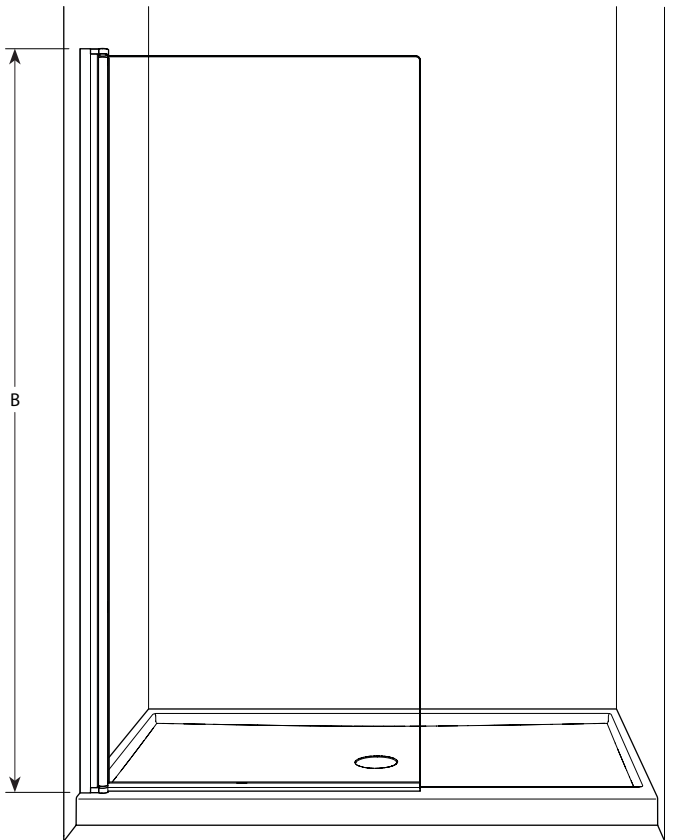

Siena solo shower shield / Siena écran de douche | Shower / Douche

Semi-frameless shower shield / Écran de douche pivotant avec cadre partiel

Model shown / Modèle présenté : EST34-11-40

FEATURES / CARACTÉRISTIQUES :

- ◆ Single pivoting panel
Panneau simple pivotant
- ◆ Tempered glass
Verre trempé
- ◆ Glass thickness : Clear 1/4" (6mm)
Épaisseur du verre : Clair 1/4" (6mm)
- ◆ 10-year limited warranty
Garantie limitée de 10 ans
- ◆ Easy to install ([see Instruction Manual](#))
Facile à installer ([Voir le manuel d'instruction](#))

Model Modèle	Width Largeur (A)	Height Hauteur (B)	Clearance Dégagement (C)	Finish Fini	Glass Verre	Base
EST34	34 1/4" 870mm	75" 1905mm	32" 813mm	11 / 25	40	ABF3260, ABF3642, ABF3660, ABF4260, ABF4860