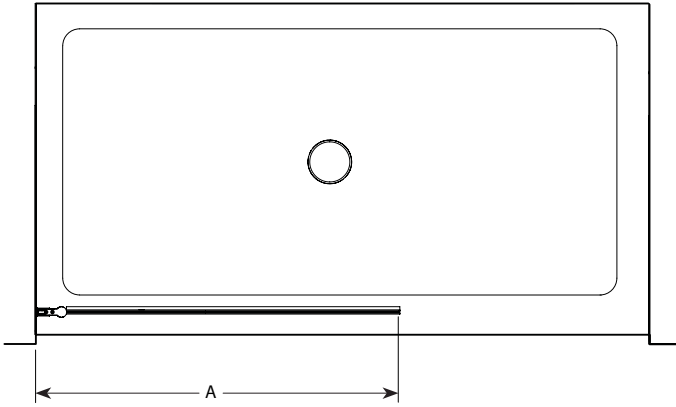

Siena solo shower shield / Siena écran de douche | Shower / Douche

Semi-frameless shower shield / Écran de douche pivotant avec cadre partiel

Model shown / Modèle présenté : EST34-11-40

FEATURES / CARACTÉRISTIQUES :

- ◆ Single pivoting panel
Panneau simple pivotant
- ◆ Tempered glass
Verre trempé
- ◆ Glass thickness : Clear 1/4" (6mm)
Épaisseur du verre : Clair 1/4" (6mm)
- ◆ 10-year limited warranty
Garantie limitée de 10 ans
- ◆ Easy to install ([see Instruction Manual](#))
Facile à installer ([Voir le manuel d'instruction](#))

Model Modèle	Width Largeur (A)	Height Hauteur (B)	Clearance Dégagement (C)	Finish Fini	Glass Verre	Base
EST34	34 1/4" 870mm	75" 1905mm	32" 813mm	11 / 25	40	ABF3260, ABF3642, ABF3660, ABF4260, ABF4860