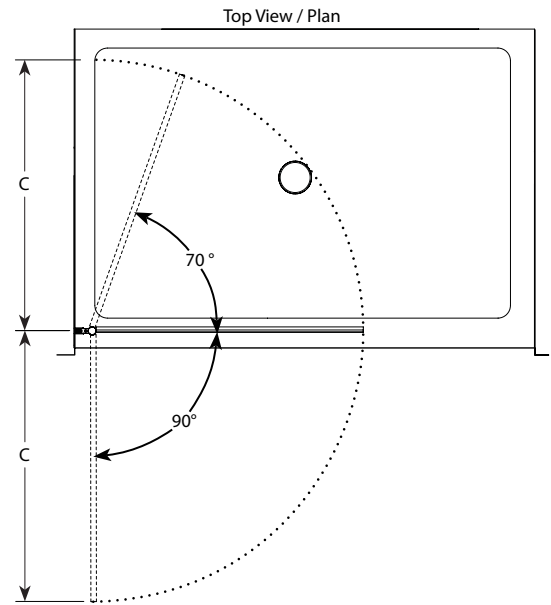

Siena solo shower shield / Siena écran de douche | Shower / Douche

Semi-frameless shower shield / Écran de douche pivotant avec cadre partiel

Model shown / Modèle présenté : EST34-11-40

FEATURES / CARACTÉRISTIQUES :

- ◆ Single pivoting panel
Panneau simple pivotant
- ◆ Tempered glass
Verre trempé
- ◆ Glass thickness : Clear 1/4" (6mm)
Épaisseur du verre : Clair 1/4" (6mm)
- ◆ 10-year limited warranty
Garantie limitée de 10 ans
- ◆ Easy to install ([see Instruction Manual](#))
Facile à installer ([Voir le manuel d'instruction](#))

Model Modèle	Width Largeur (A)	Height Hauteur (B)	Clearance Dégagement (C)	Finish Fini	Glass Verre	Base
EST34	34 1/4" 870mm	75" 1905mm	32" 813mm	11 / 25	40	ABF3260, ABF3642, ABF3660, ABF4260, ABF4860