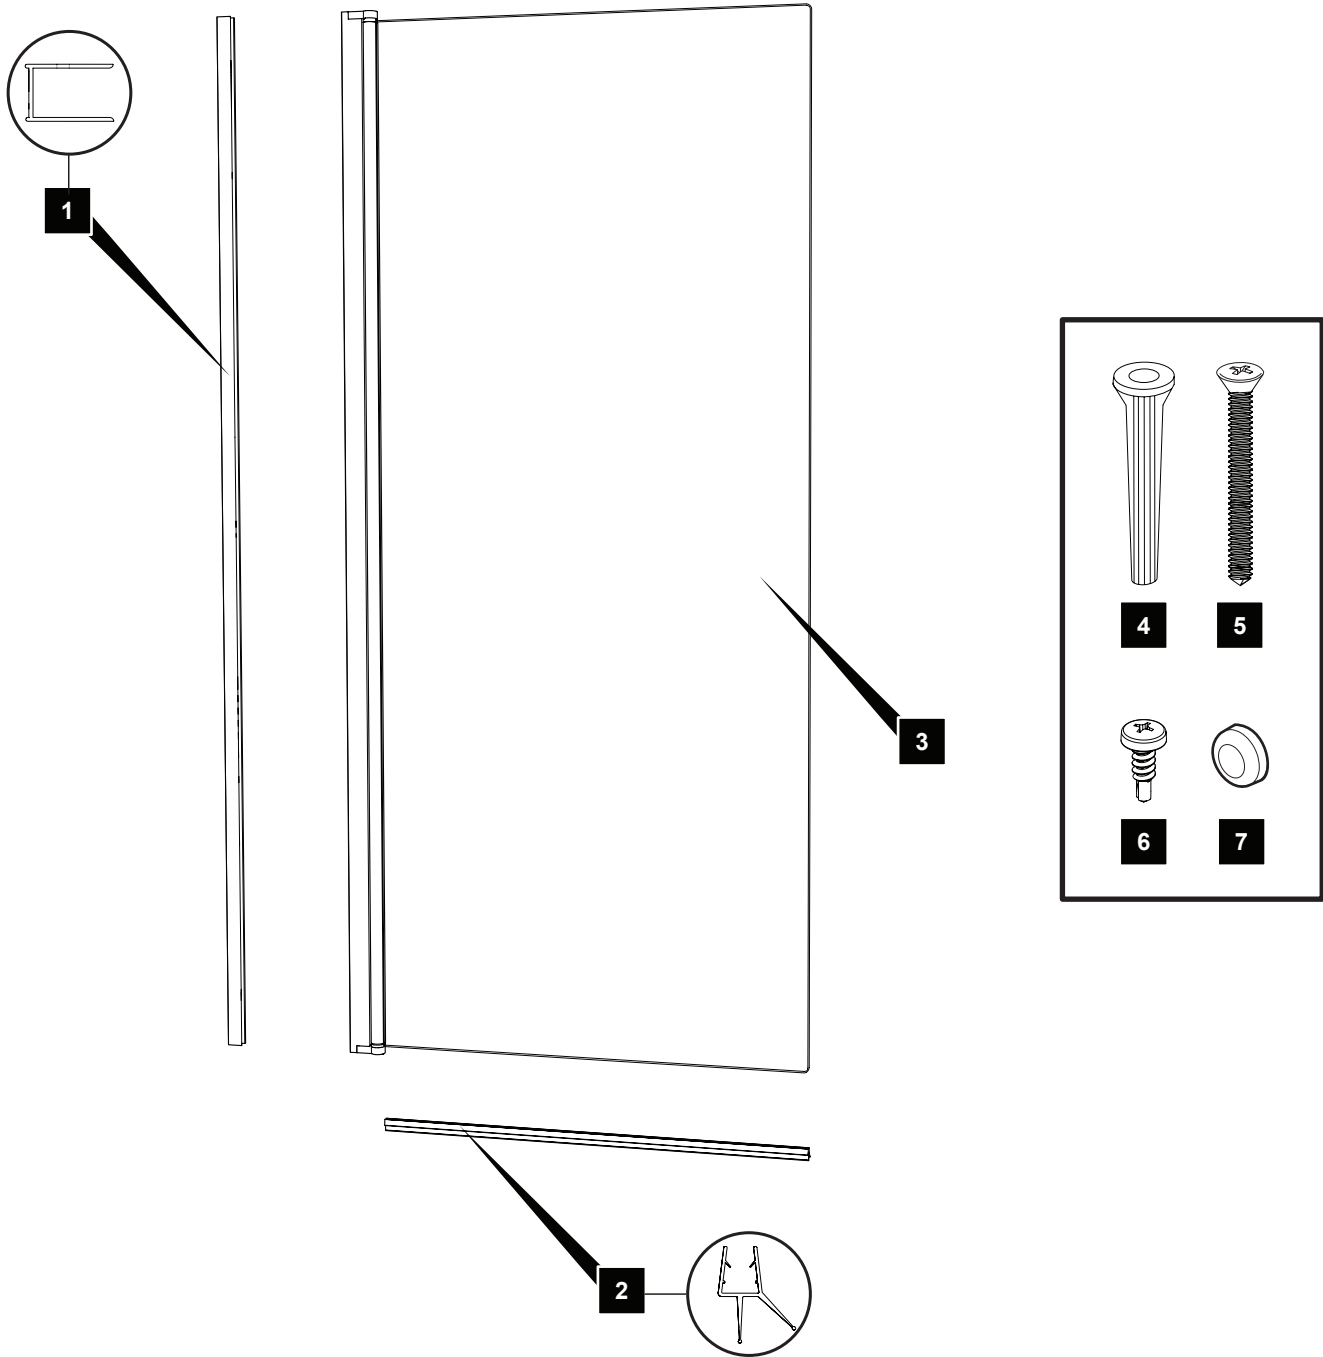

**SIENA SOLO Shower And Tub Shield - PARTS LISTING / LISTE DES PIÈCES**

ITEM	HARDWARE / QUINCAILLERIE	QTY
1	WALL JAMB / JAMBAGE	1
2	BOTTOM DOOR GASKET / JOINT INFÉRIEUR	1
3	SHIELD PANEL WITH EXPANDER / PANNEAU DE L'ÉCRAN AVEC EXTENSEUR	1
4	WALL PLUG / CHEVILLE	4
5	#8 WALL SCREW / VIS MURALE #8	4
6	#8 SELF DRILLING SCREW / VIS AUTOPERCEUSE #8	4
7	SCREW CAPS / COUVRES-VIS	4