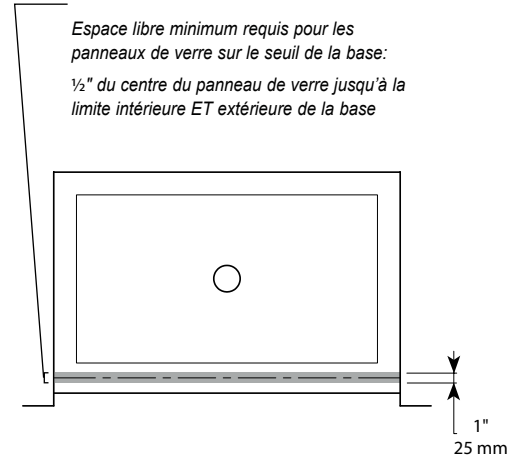

- ◆ Left or right opening
Ouverte à gauche ou à droite
- ◆ Tempered glass
Verre trempé
- ◆ Glass thickness : Clear 1/4" (6-mm)
Épaisseur du verre : Clair 1/4" (6-mm)
- ◆ 40-Degree outward and 50-degree inward opening
Ouverture de 40 degrés ver l'extérieur et de 50 degrés vers l'intérieur
- ◆ 10-year limited warranty
Garantie limitée de 10 ans
- ◆ Easy to install ([see Instruction Manual](#))
Facile à installer ([Voir le manuel d'instruction](#))

Minimum clearances required for glass panels sitting on a base threshold:
 1/2" from the center of the glass panel to BOTH the exterior and interior sides

*Espace libre minimum requis pour les panneaux de verre sur le seuil de la base:
 1/2" du centre du panneau de verre jusqu'à la limite intérieure ET extérieure de la base*

Top View / Plan

Top View Pivot Angles / Plan de la portée du pivot

Model / Modèle	Width / Largeur (A)	Height / Hauteur (B)	Height to top support bar / Hauteur jusqu'à la barre de support (C)	Shield panel / Panneau d'écran de douche (D)	Fixed panel / Panneau fixe (E)	Base
ESS24	42 7/8" to/à 43 1/2" 1089mm to/à 1105mm	75" 1905mm	76 1/2" 1943mm	15" x 74 1/4" 381mm x 1886mm	25" x 75" 635mm x 1905mm	Fits any base 48 and larger. Compatible avec toutes les base 48" et plus.