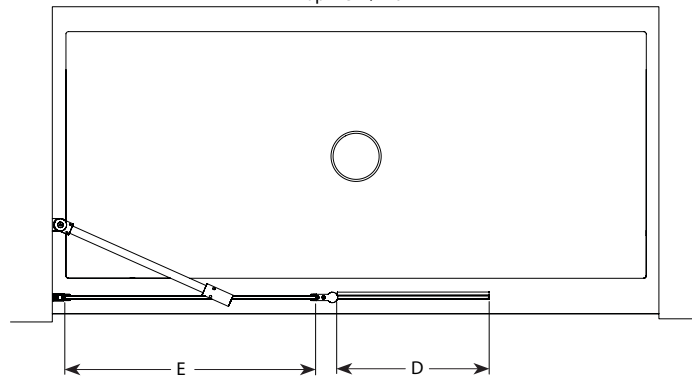

- ◆ Left or right opening
Ouverte à gauche ou à droite
- ◆ Tempered glass
Verre trempé
- ◆ Glass thickness : Clear 1/4" (6-mm)
Épaisseur du verre : Clair 1/4" (6-mm)
- ◆ 40-Degree outward and 50-degree inward opening
Ouverture de 40 degrés ver l'extérieur et de 50 degrés vers l'intérieur
- ◆ 10-year limited warranty
Garantie limitée de 10 ans
- ◆ Easy to install ([see Instruction Manual](#))
Facile à installer ([Voir le manuel d'instruction](#))

Minimum clearances required for glass panels sitting on a base threshold:
 1/2" from the center of the glass panel to BOTH the exterior and interior sides

*Espace libre minimum requis pour les panneaux de verre sur le seuil de la base:
 1/2" du centre du panneau de verre jusqu'à la limite intérieure ET extérieure de la base*

Top View / Plan

Top View Pivot Angles / Plan de la portée du pivot

Model / Modèle	Width / Largeur (A)	Height / Hauteur (B)	Height to top support bar / Hauteur jusqu'à la barre de support (C)	Shield panel / Panneau d'écran de douche (D)	Fixed panel / Panneau fixe (E)	Base
ESS24	42 7/8" to/à 43 1/2" 1089mm to/à 1105mm	75" 1905mm	76 1/2" 1943mm	15" x 74 1/4" 381mm x 1886mm	25" x 75" 635mm x 1905mm	Fits any base 48 and larger. Compatible avec toutes les base 48" et plus.