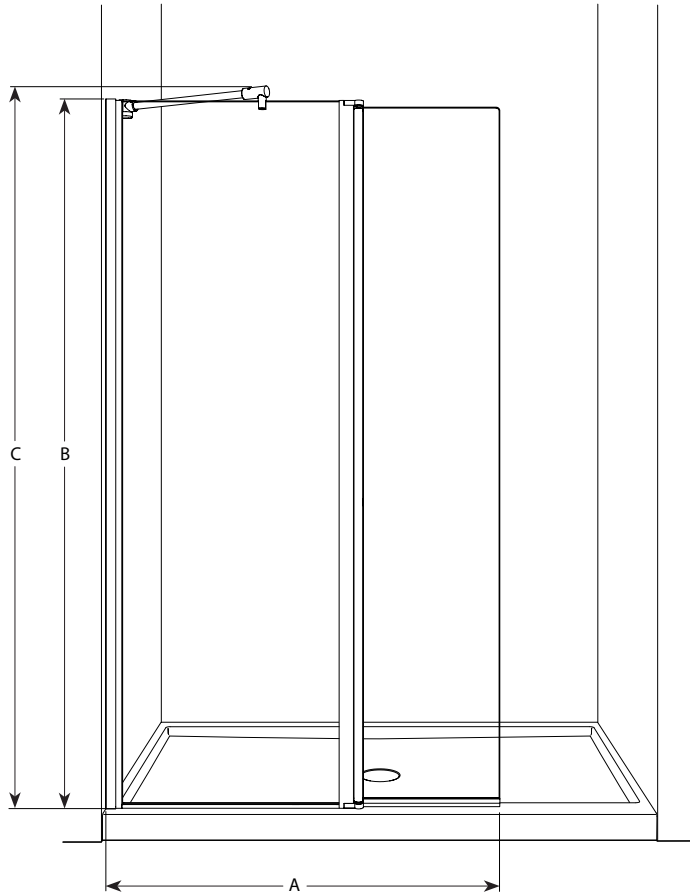

Siena Shower Shield / Siena écran de douche | Shower / Douche

Pivot shield with fixed panel / Écran de douche pivotant avec panneau fixe

Model shown / Modèle présenté : ESS24-11-40

FEATURES / CARACTÉRISTIQUES :

- ◆ Left or right opening
Ouverte à gauche ou à droite
- ◆ Tempered glass
Verre trempé
- ◆ Glass thickness : Clear 1/4" (6-mm)
Épaisseur du verre : Clair 1/4" (6-mm)
- ◆ 40-Degree outward and 50-degree inward opening
Ouverture de 40 degrés ver l'extérieur et de 50 degrés vers l'intérieur
- ◆ 10-year limited warranty
Garantie limitée de 10 ans
- ◆ Easy to install ([see Instruction Manual](#))
Facile à installer ([Voir le manuel d'instruction](#))

Minimum clearances required for glass panels sitting on a base threshold:
 1/2" from the center of the glass panel to BOTH the exterior and interior sides

*Espace libre minimum requis pour les panneaux de verre sur le seuil de la base:
 1/2" du centre du panneau de verre jusqu'à la limite intérieure ET extérieure de la base*

Top View / Plan

Top View Pivot Angles / Plan de la portée du pivot

Model / Modèle	Width / Largeur (A)	Height / Hauteur (B)	Height to top support bar / Hauteur jusqu'à la barre de support (C)	Shield panel / Panneau d'écran de douche (D)	Fixed panel / Panneau fixe (E)	Base
ESS24	42 7/8" to/à 43 1/2" 1089mm to/à 1105mm	75" 1905mm	76 1/2" 1943mm	15" x 74 1/4" 381mm x 1886mm	25" x 75" 635mm x 1905mm	Fits any base 48 and larger. Compatible avec toutes les base 48" et plus.