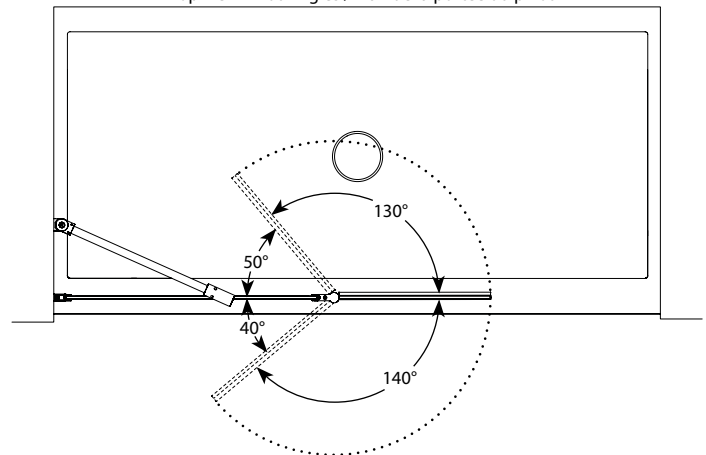

- ◆ Left or right opening
Ouverte à gauche ou à droite
- ◆ Tempered glass
Verre trempé
- ◆ Glass thickness : Clear 1/4" (6-mm)
Épaisseur du verre : Clair 1/4" (6-mm)
- ◆ 40-Degree outward and 50-degree inward opening
Ouverture de 40 degrés ver l'extérieur et de 50 degrés vers l'intérieur
- ◆ 10-year limited warranty
Garantie limitée de 10 ans
- ◆ Easy to install ([see Instruction Manual](#))
Facile à installer ([Voir le manuel d'instruction](#))

Minimum clearances required for glass panels sitting on a base threshold:
 1/2" from the center of the glass panel to BOTH the exterior and interior sides

*Espace libre minimum requis pour les panneaux de verre sur le seuil de la base:
 1/2" du centre du panneau de verre jusqu'à la limite intérieure ET extérieure de la base*

Top View / Plan

Top View Pivot Angles / Plan de la portée du pivot

Model / Modèle	Width / Largeur (A)	Height / Hauteur (B)	Height to top support bar / Hauteur jusqu'à la barre de support (C)	Shield panel / Panneau d'écran de douche (D)	Fixed panel / Panneau fixe (E)	Base
ESS24	42 7/8" to/à 43 1/2" 1089mm to/à 1105mm	75" 1905mm	76 1/2" 1943mm	15" x 74 1/4" 381mm x 1886mm	25" x 75" 635mm x 1905mm	Fits any base 48 and larger. Compatible avec toutes les base 48" et plus.