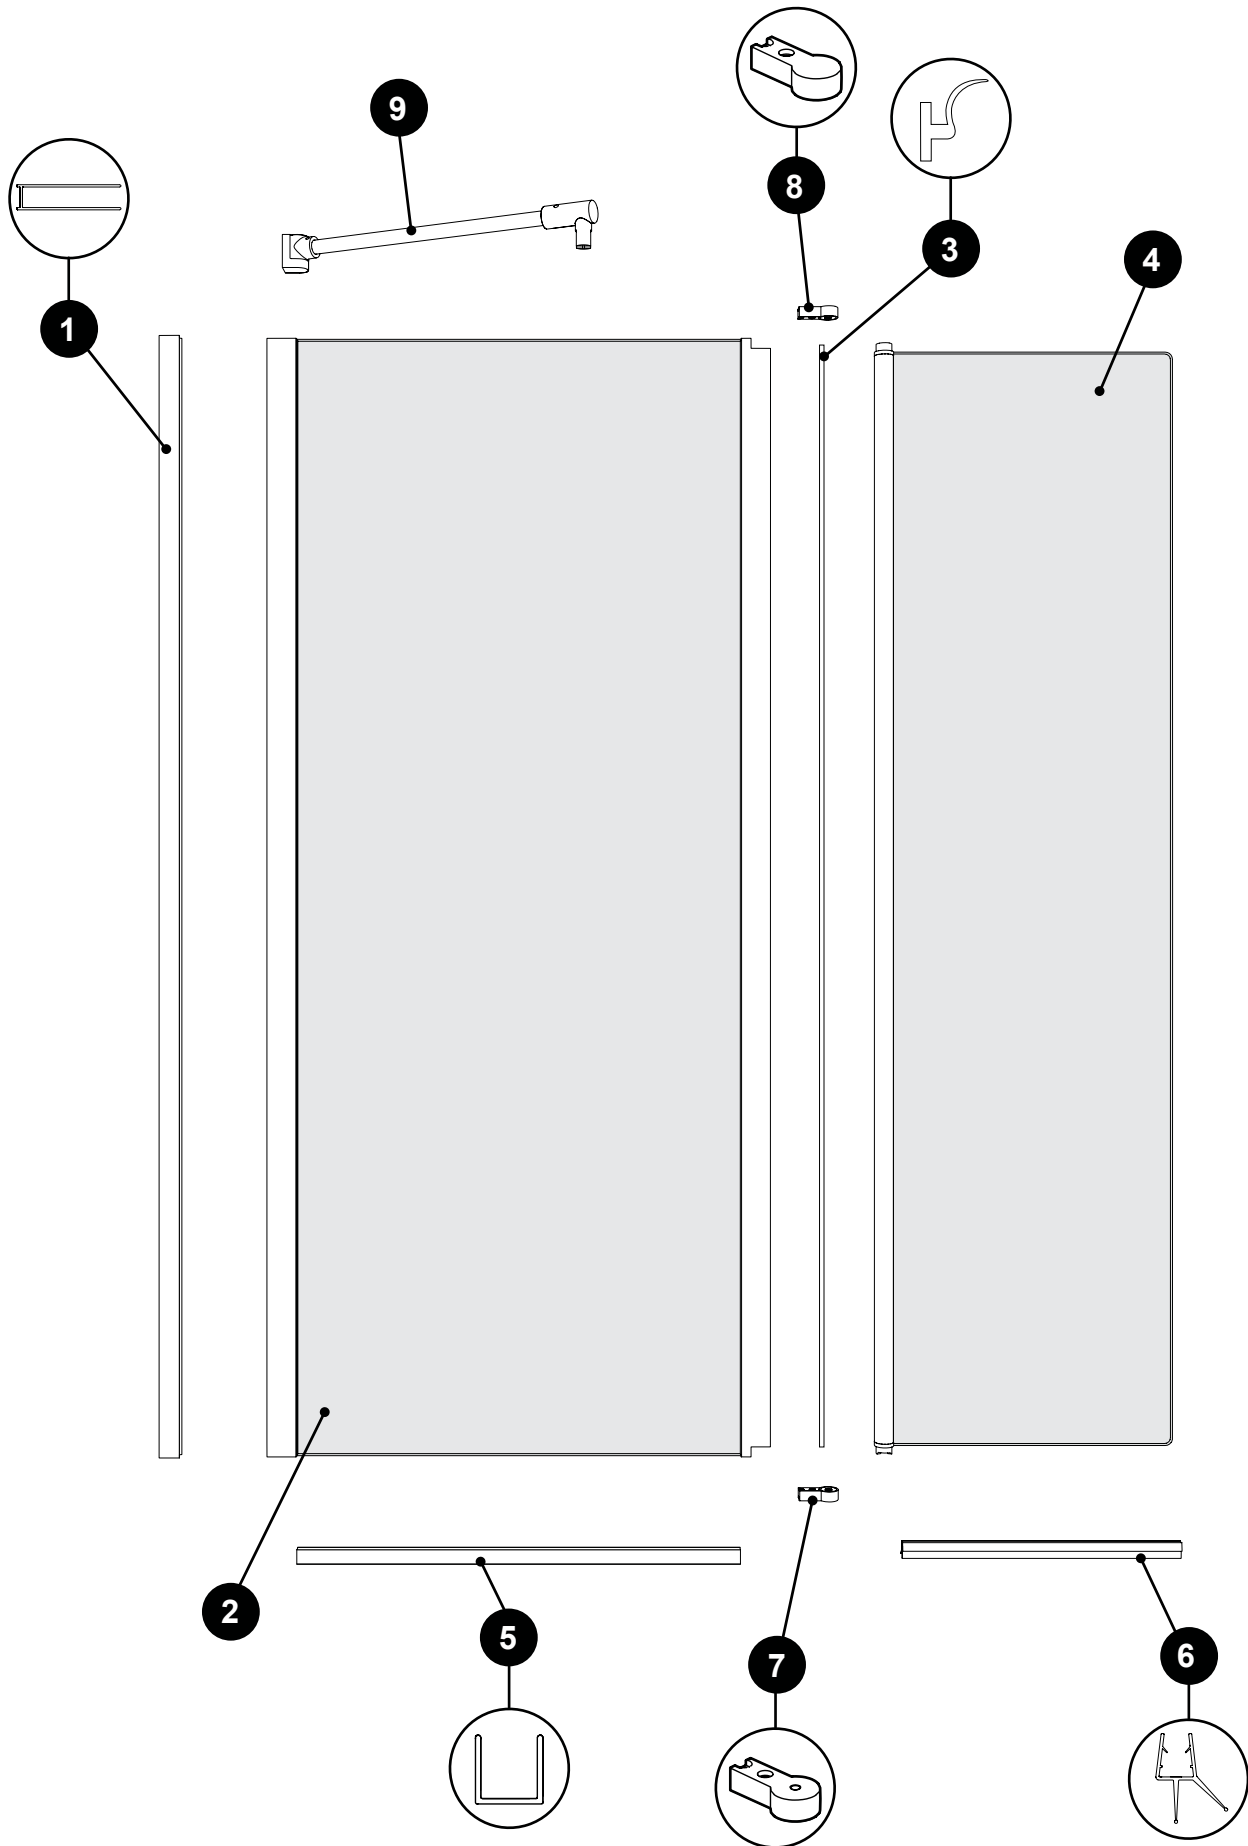

SIENA SHOWER AND TUB SHIELD - PARTS LISTING / LISTE DES PIÈCES

**PARTS LISTING / LISTE DES PIÈCES**

ITEM	PARTS AND HARDWARE / PIÈCES ET QUINCAILLERIE	QTY
1	WALL JAMB / JAMBAGE MURAL	1
2	FIXED PANEL / PANNEAU FIXE	1
3	FIXED PANEL GASKET / JOINT POUR PANNEAU FIXE	1
4	PIVOT PANEL / PANNEAU A PIVOT	1
5	U-CHANNEL / PROFILÉ EN «U»	1
6	BOTTOM GASKET / JOINT INFÉRIEUR	1
7	PIVOT CAP ANCHOR / CAPUCHON D'ANCRAGE POUR PIVOT	1
8	PIVOT CAP / CAPUCHON POUR PIVOT	1
9	SUPPORT BAR / BARRE DE SUPPORT	1
10	SCREW CAP / CAPUCHON COUVRE-VIS	3
11	SELF DRILLING SCREW 3/8" LG / VIS AUTO-PERÇANTE 3/8" LG	3
12	SCREW FOR WALL JAMB / VIS POUR JAMBAGE	3
13	WALL PLUG / CHEVILLE	4
14	SCREW FOR PIVOT ANCHOR / VIS POUR ANCRAGE A PIVOT	1
15	SCREW FOR FIXED PANEL / VIS POUR PANNEAU FIXE	4
16	CLEAR SETTING BLOCK (1/32") / BLOC NIVEAU TRANSPARENT (1/32")	2
17	SUPPORT BAR GASKET / JOINT BARRE DE SUPPORT	1