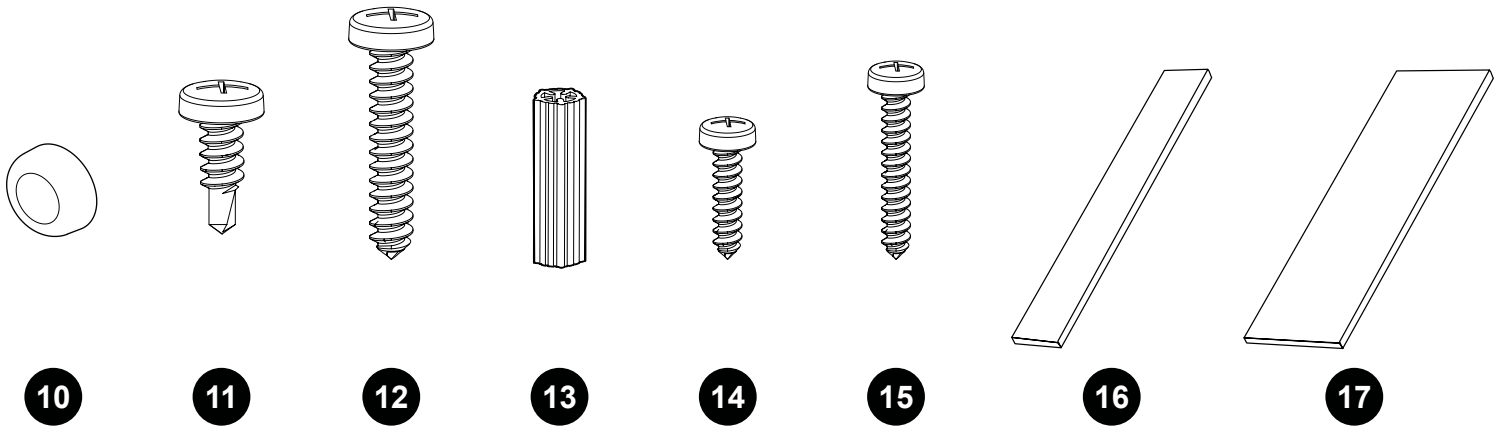

SIENA SHOWER AND TUB SHIELD - PARTS LISTING / LISTE DES PIÈCES

**PARTS LISTING / LISTE DES PIÈCES**

ITEM	PARTS AND HARDWARE / PIÈCES ET QUINCAILLERIE	QTY
1	WALL JAMB / JAMBAGE MURAL	1
2	FIXED PANEL / PANNEAU FIXE	1
3	FIXED PANEL GASKET / JOINT POUR PANNEAU FIXE	1
4	PIVOT PANEL / PANNEAU A PIVOT	1
5	U-CHANNEL / PROFILÉ EN «U»	1
6	BOTTOM GASKET / JOINT INFÉRIEUR	1
7	PIVOT CAP ANCHOR / CAPUCHON D'ANCRAGE POUR PIVOT	1
8	PIVOT CAP / CAPUCHON POUR PIVOT	1
9	SUPPORT BAR / BARRE DE SUPPORT	1
10	SCREW CAP / CAPUCHON COUVRE-VIS	3
11	SELF DRILLING SCREW 3/8" LG / VIS AUTO-PERÇANTE 3/8" LG	3
12	SCREW FOR WALL JAMB / VIS POUR JAMBAGE	3
13	WALL PLUG / CHEVILLE	4
14	SCREW FOR PIVOT ANCHOR / VIS POUR ANCRAGE A PIVOT	1
15	SCREW FOR FIXED PANEL / VIS POUR PANNEAU FIXE	4
16	CLEAR SETTING BLOCK (1/32") / BLOC NIVEAU TRANSPARENT (1/32")	2
17	SUPPORT BAR GASKET / JOINT BARRE DE SUPPORT	1