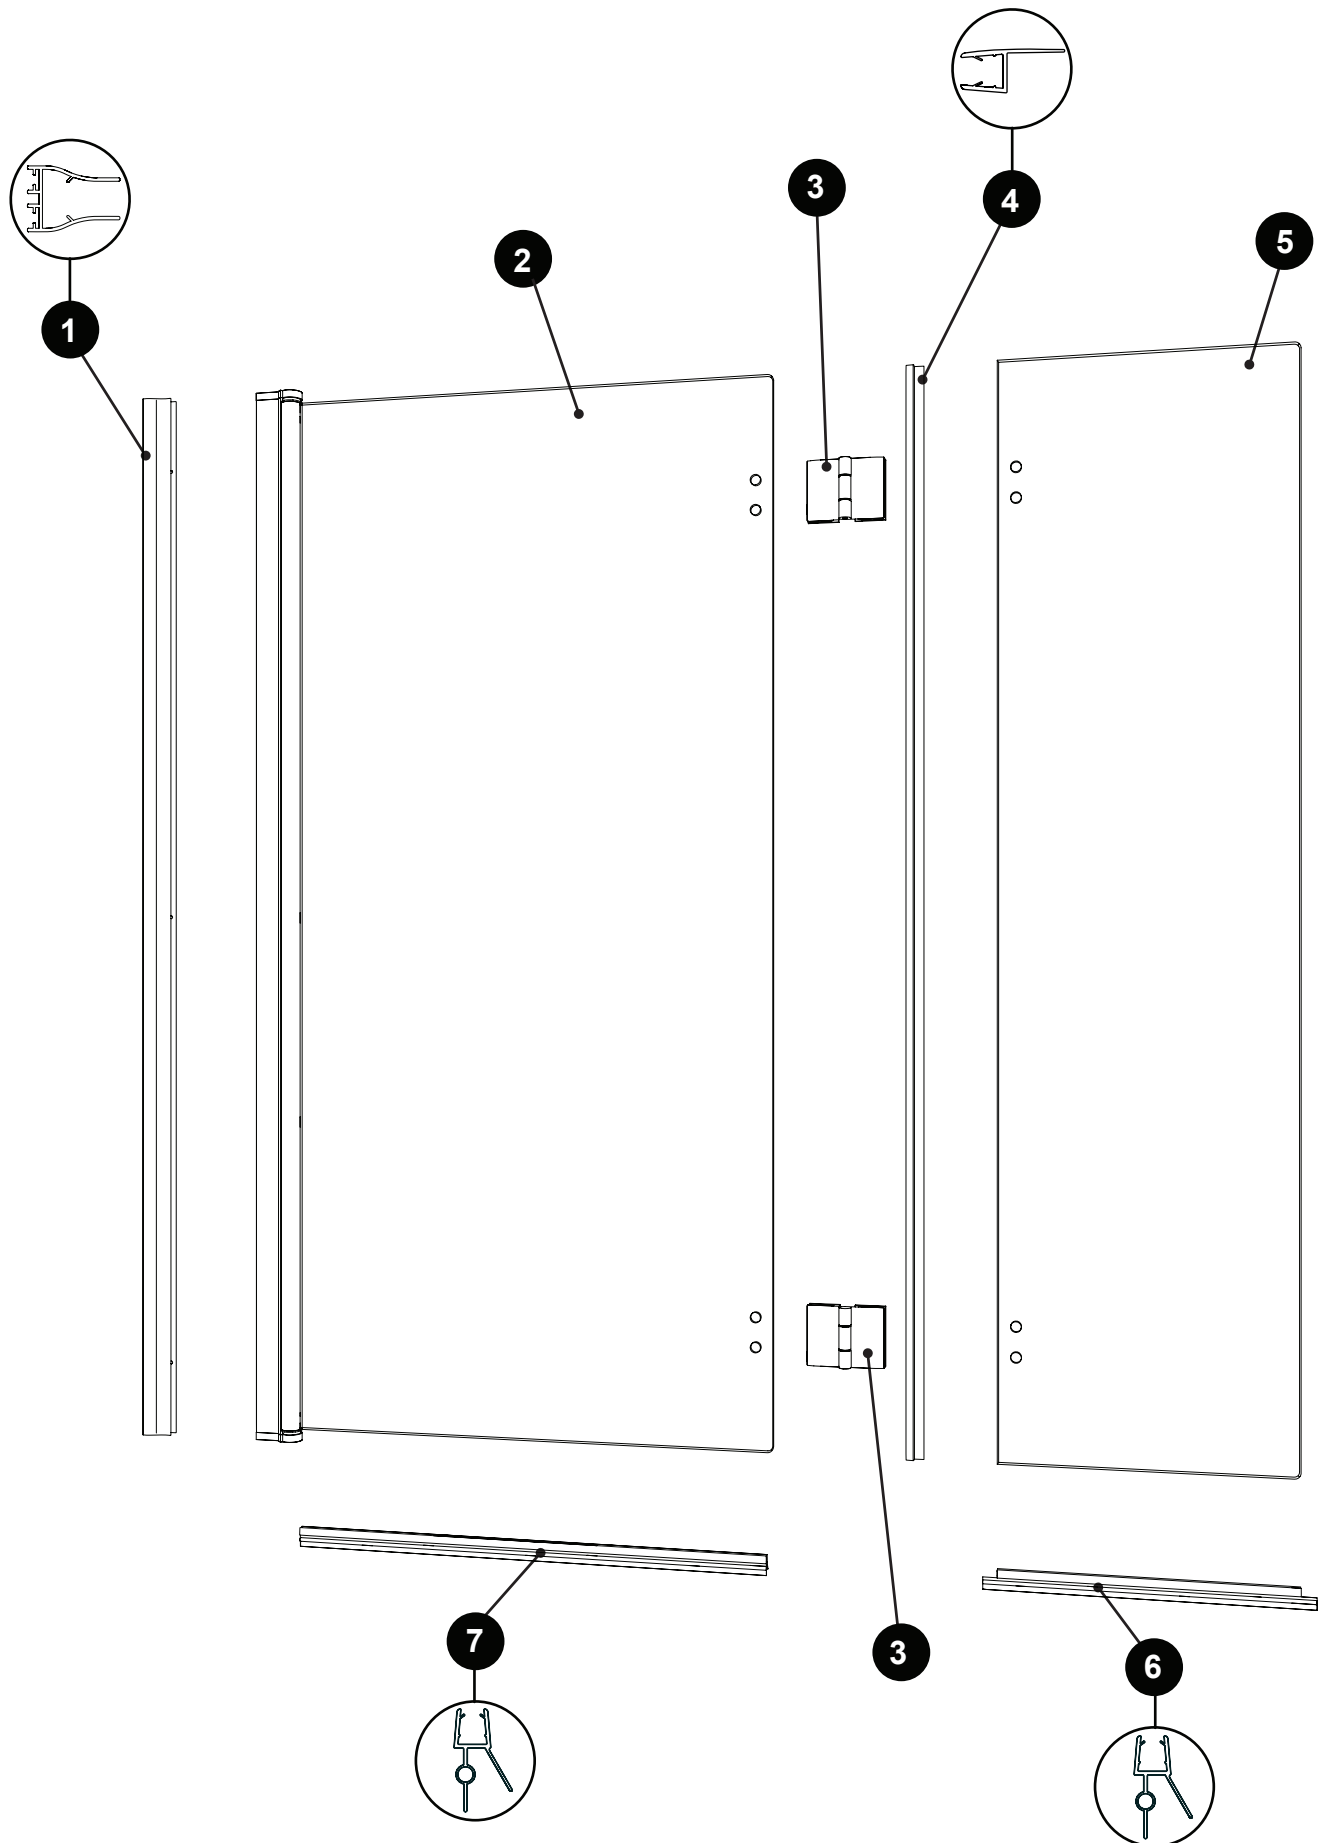

SIENA DUO TUB SHIELD - PARTS LISTING / LISTE DES PIÈCES

**PARTS LISTING / LISTE DES PIÈCES**

**8**

**9**

**10**

**11**

<b>ITEM</b>	<b>PARTS AND HARDWARE / PIÈCES ET QUINCAILLERIE</b>	<b>QTY</b>
1	<b>WALL JAMB / JAMBAGE</b>	1
2	<b>PIVOT WITH FIXED PANEL / PANNEAU FIXE AVEC PIVOT</b>	1
3	<b>HINGE / CHARNIÈRE</b>	2
4	<b>SIDE GASKET / JOINT LATÉRAL</b>	1
5	<b>SMALL FIXED PANEL / PETIT PANNEAU FIXE</b>	1
6	<b>SHORT BOTTOM GASKET / JOINT INFÉRIEUR COURT</b>	1
7	<b>LONG BOTTOM GASKET / JOINT INFÉRIEUR LONG</b>	1
8	<b>WALL PLUG / CHEVILLE</b>	3
9	<b>WALL SCREW #8 - 1 ¼" / VIS MURAL #8 - 1 ¼"</b>	3
10	<b>SELF DRILLING PANHEAD SCREWS #8 - ¾" / VIS À TÊTE PAN AUTO-PERÇANTE #8 - ¾"</b>	3
11	<b>SCREW CAP / CAPUCHON COUVRE-VIS</b>	3