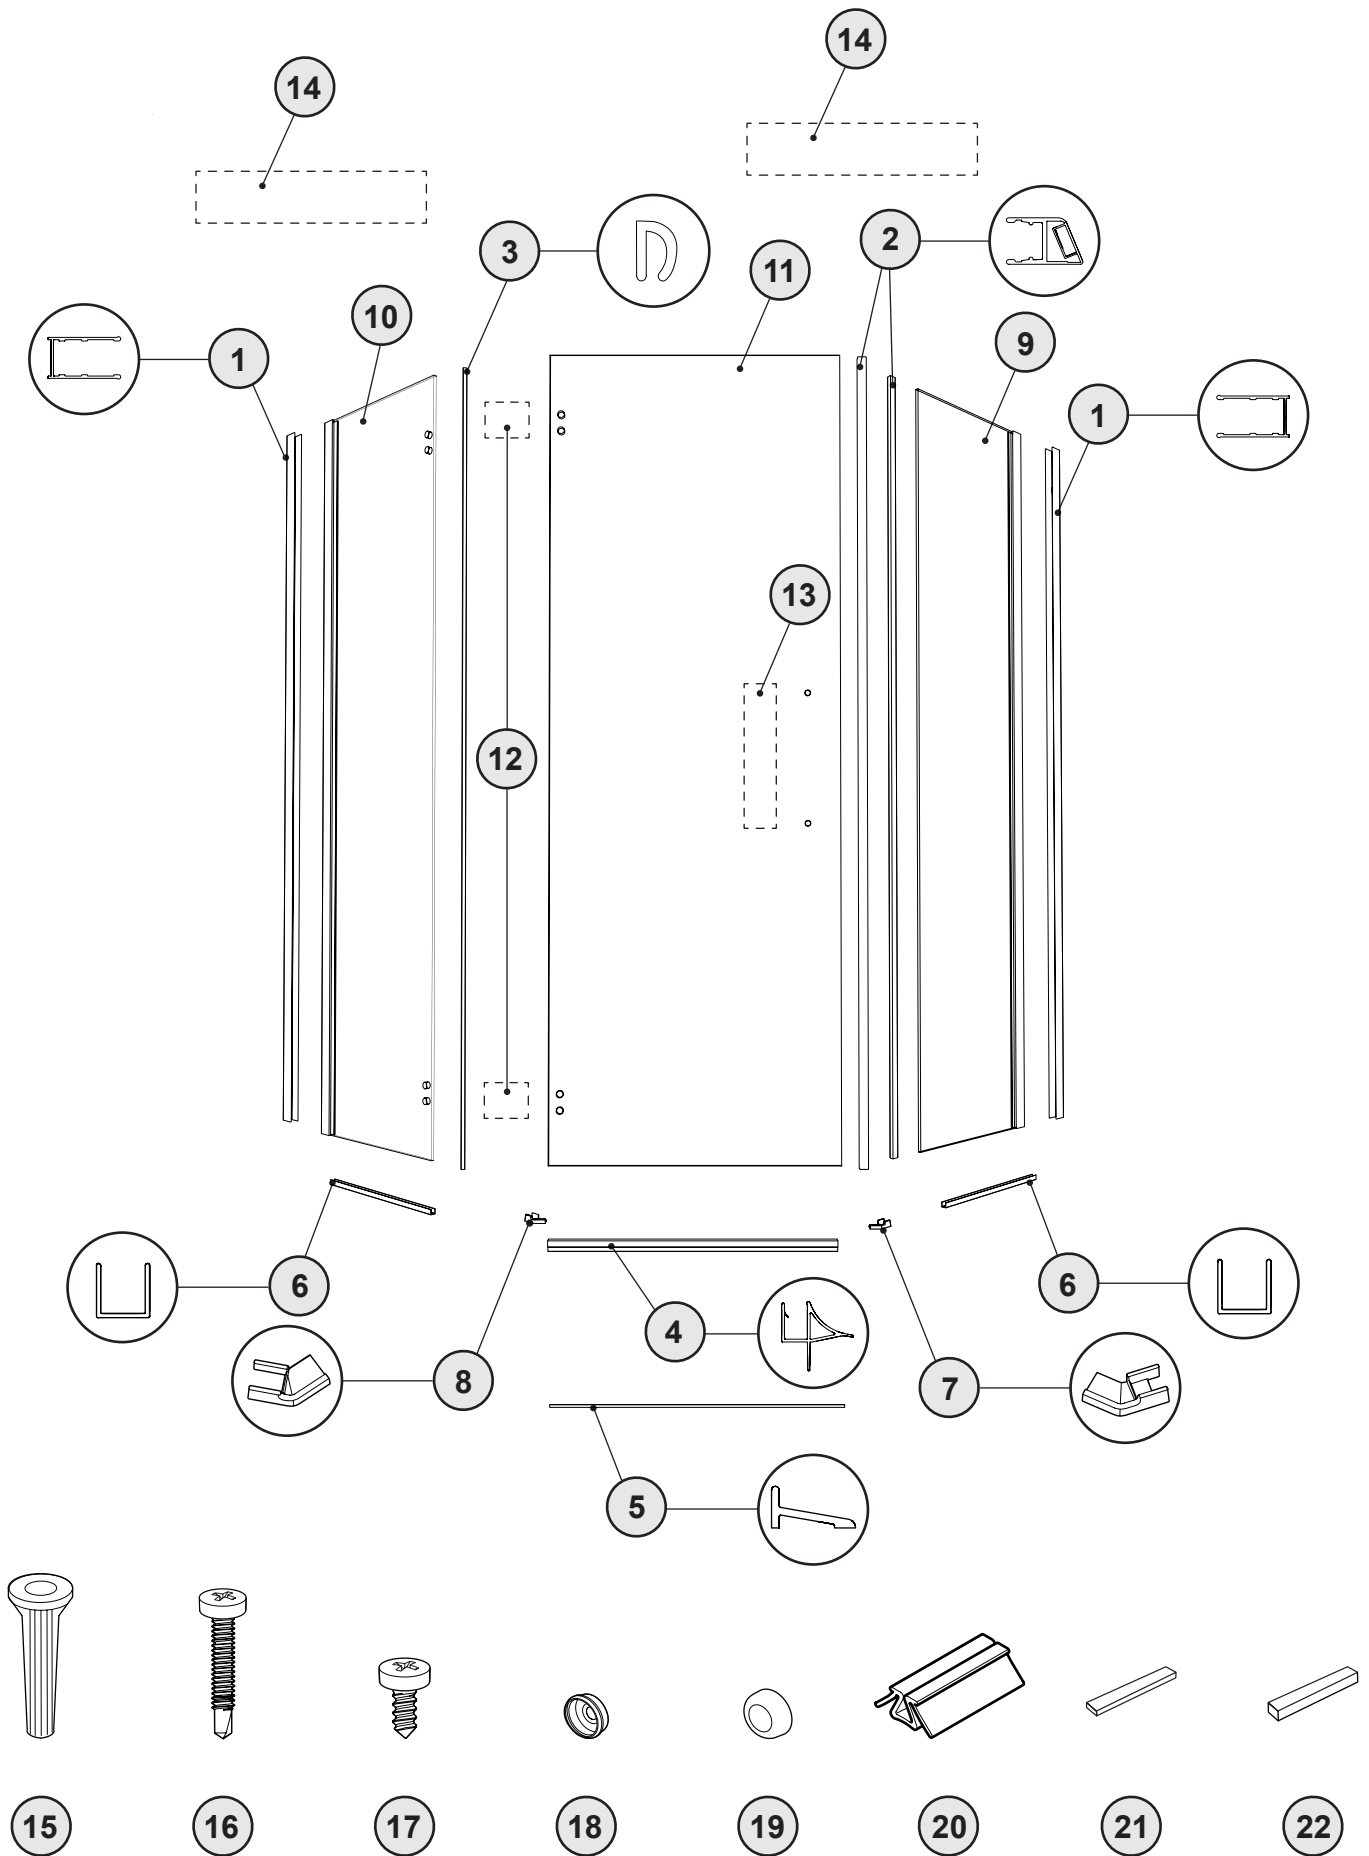

PLATINUM NEO - PARTS LISTING / LISTE DES PIÈCES

15

16

17

18

19

20

21

22

PARTS LISTING / LISTE DES PIÈCES

ITEM	PARTS LISTING / LISTE DES PIÈCES	QTY
1	WALL JAMB / JAMBAGE	2
2	MAGNETIC GASKET / JOINT MAGNÉTIQUE	2
3	MID GASKET / JOINT LATÉRAL	1
4	BOTTOM DOOR GASKET / JOINT INFÉRIEUR DE LA PORTE	1
5	THRESHOLD / SEUIL	1
6	U-CHANNEL / PROFILÉ EN «U»	1
7	THRESHOLD ANCHOR / ANCRAGE DE SEUIL	1
8	THRESHOLD ANCHOR FOR HINGE SIDE / ANCRAGE DE SEUIL DU CÔTÉ CHARNIÈRES	1
9	FIXED PANEL / PANNEAU FIXE	1
10	HINGED FIXED PANEL / PANNEAU FIXE AVEC CHARNIÈRES	1
11	DOOR PANEL / PANNEAU DE PORTE	1
12	HINGE (see chart below) / CHARNIÈRE (voir le tableau ci-dessous)	2
13	HANDLE (see chart below) / POIGNÉE (voir le tableau ci-dessous)	1
14	SUPPORT SYSTEM (see chart below) / SYSTÈME DE SUPPORT (voir le tableau ci-dessous)	2
15	WALL PLUGS / CHEVILLES	7
16	PAN SELF-DRILLING SCREW (1 ¼") / VIS PAN AUTO-PERÇANTE # 8 (1 ¼")	6
17	PAN SELF-DRILLING SCREW # 8 (⅜") / VIS PAN AUTO-PERÇANTE # 8 (⅜")	6
18	BACK SCREW CAP / L'ARRIÈRE DU CAPUCHON COUVRE-VIS	7
19	SCREW CAP / CAPUCHON COUVRE-VIS	7
20	2" SPACING BLOCK / BLOC ESPACEUR 2"	2
21	CLEAR SETTING BLOCK (¼") / BLOC À NIVEAU TRANSPARENT (¼")	2
22	CLEAR SETTING BLOCK (⅜") / BLOC À NIVEAU TRANSPARENT (⅜")	2

12 HINGE OPTIONS / SÉLECTION DES CHARNIÈRES

Q	M	T
		

13 HANDLE OPTIONS / SÉLECTION DES POIGNÉES

A	B	C	D
			

14 SUPPORT SYSTEM OPTIONS / SÉLECTION DES SYSTÈMES DE SUPPORT

SUPPORT BAR (option "A") / BARRE DE SUPPORT (option «A»)	SUPPORT SHELF (option "B") / SUPPORT ÉTAGÈRE (option «B»)	
	 17" GLASS SHELF ÉTAGÈRE EN VERRE 17 "	 10" GLASS SHELF ÉTAGÈRE EN VERRE 10 "
	 ROUND BRACKET / SUPPORT ROND	 SQUARE BRACKET / SUPPORT CARRÉ