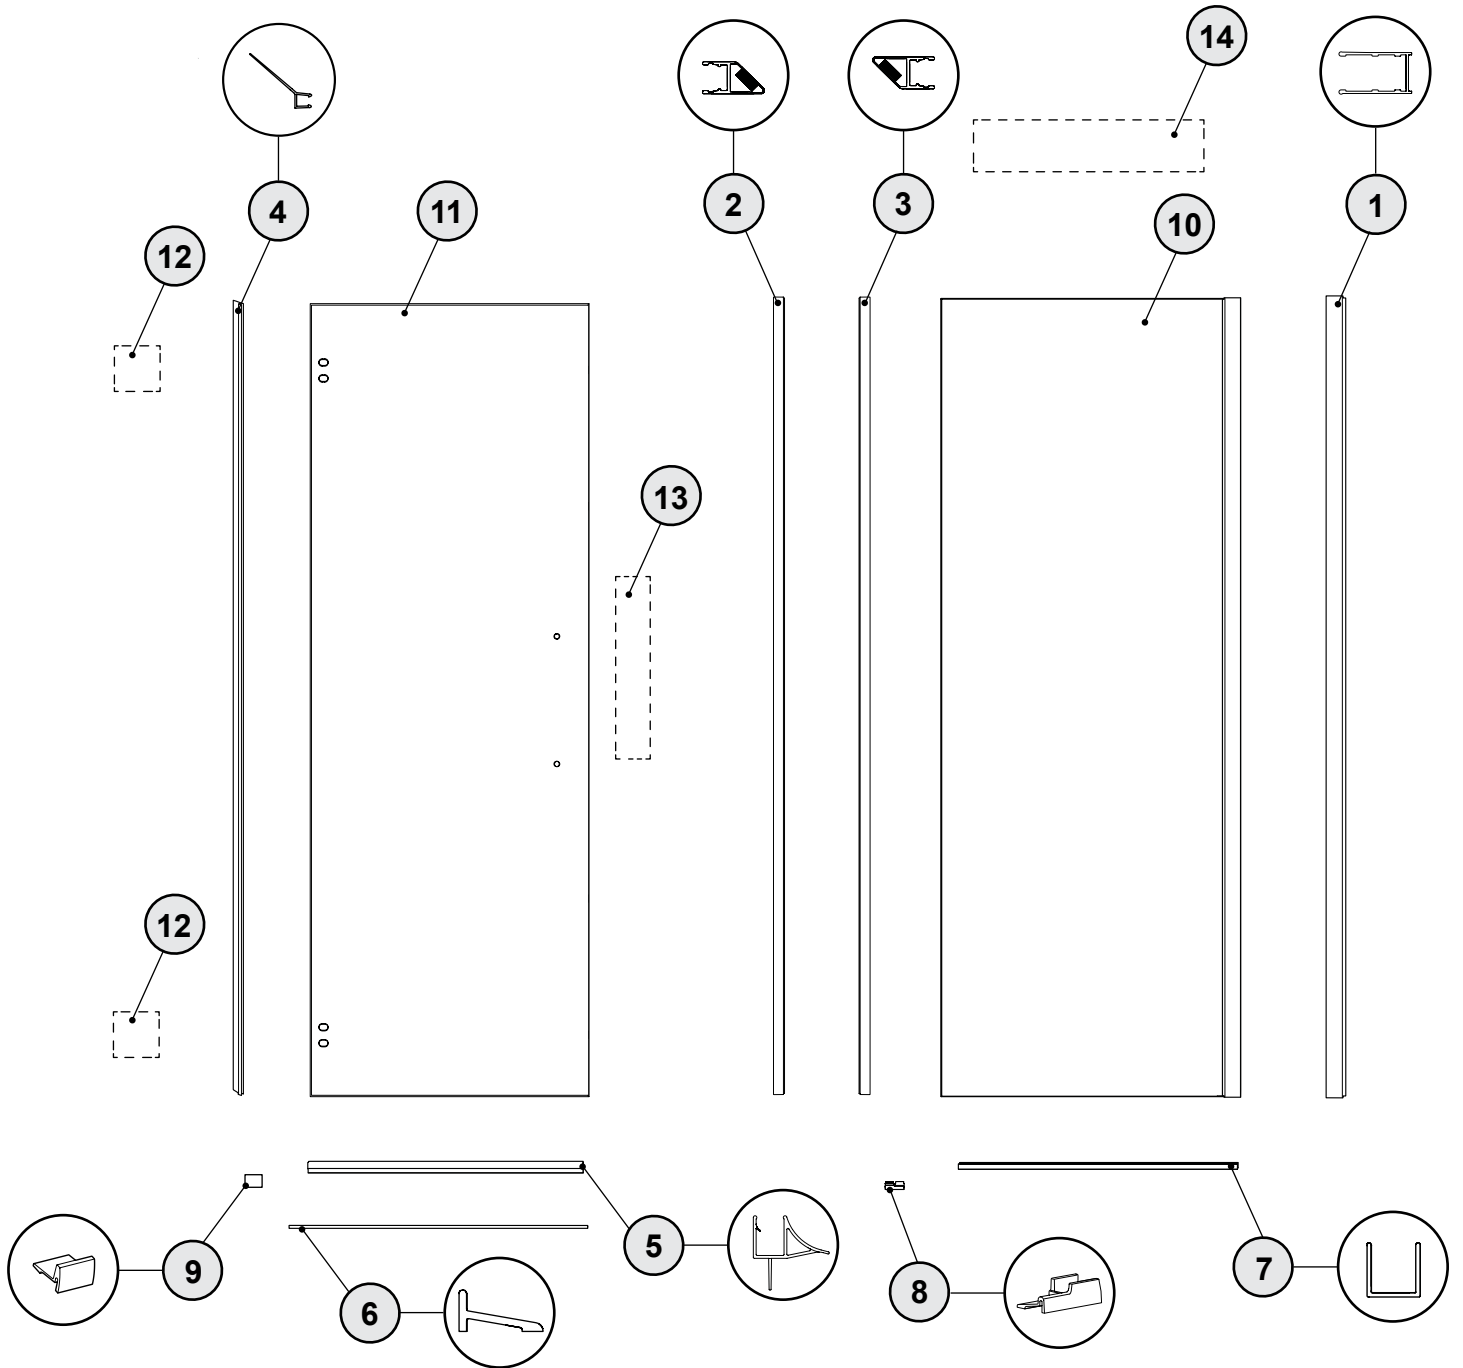

PLATINUM KARA IN-LINE - PARTS LISTING / LISTE DES PIÈCES

PARTS LISTING / LISTE DES PIÈCES

ITEM	PARTS LISTING / LISTE DES PIÈCES	QTY
1	WALL JAMB / JAMBAGE	1
2	MAGNETIC DOOR GASKET / JOINT MAGNÉTIQUE DE LA PORTE	1
3	MAGNETIC FIXED PANEL GASKET / JOINT MAGNÉTIQUE DU PANNEAU FIXE	1
4	SIDE GASKET / JOINT LATÉRAL	1
5	BOTTOM DOOR GASKET / JOINT INFÉRIEUR DE LA PORTE	1
6	THRESHOLD / SEUIL	1
7	U-CHANNEL / PROFILÉ EN «U»	1
8	THRESHOLD ANCHOR / ANCRAGE DU SEUIL	1
9	THRESHOLD ANCHOR END / ANCRAGE LATÉRAL DU SEUIL	1
10	FIXED PANEL / PANNEAU FIXE	1
11	DOOR PANEL / PANNEAU DE PORTE	1
12	HINGE (see chart below) / CHARNIÈRE (voir le tableau ci-dessous)	2
13	HANDLE (see chart below) / POIGNÉE (voir le tableau ci-dessous)	1
14	SUPPORT SYSTEM (see chart below) / SYSTÈME DE SUPPORT (voir le tableau ci-dessous)	1
15	WALL PLUG / CHEVILLE	4
16	PAN SELF-DRILLING SCREW # 8 (1 ¼") / VIS PAN AUTO-PERÇANTE # 8 (1 ¼")	4
17	PAN SELF-DRILLING SCREW # 8 (¾") / VIS PAN AUTO-PERÇANTE # 8 (¾")	4
18	BACK SCREW CAP / L'ARRIÈRE DU CAPUCHON COUVRE-VIS	4
19	SCREW CAP / CAPUCHON COUVRE-VIS	4
20	2" SPACING BLOCK / BLOC ESPACEUR 2"	2
21	CLEAR SETTING BLOCK (¼") / BLOC NIVEAU TRANSPARENT (¼")	2
22	CLEAR SETTING BLOCK (⅜") / BLOC NIVEAU TRANSPARENT (⅜")	2