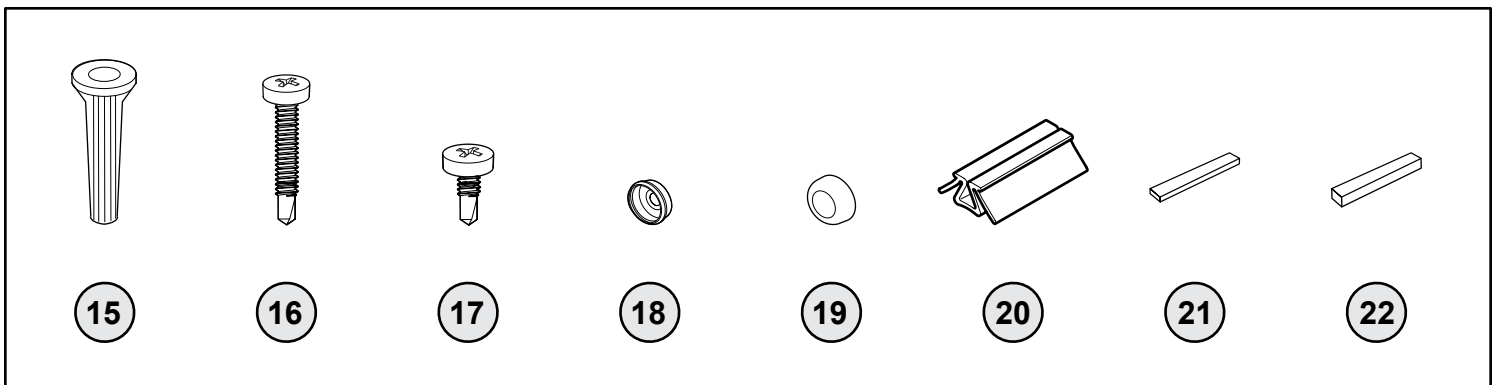

PLATINUM KARA IN-LINE - PARTS LISTING / LISTE DES PIÈCES

PARTS LISTING / LISTE DES PIÈCES

ITEM	PARTS LISTING / LISTE DES PIÈCES	QTY
1	WALL JAMB / JAMBAGE	1
2	MAGNETIC DOOR GASKET / JOINT MAGNÉTIQUE DE LA PORTE	1
3	MAGNETIC FIXED PANEL GASKET / JOINT MAGNÉTIQUE DU PANNEAU FIXE	1
4	SIDE GASKET / JOINT LATÉRAL	1
5	BOTTOM DOOR GASKET / JOINT INFÉRIEUR DE LA PORTE	1
6	THRESHOLD / SEUIL	1
7	U-CHANNEL / PROFILÉ EN «U»	1
8	THRESHOLD ANCHOR / ANCRAGE DU SEUIL	1
9	THRESHOLD ANCHOR END / ANCRAGE LATÉRAL DU SEUIL	1
10	FIXED PANEL / PANNEAU FIXE	1
11	DOOR PANEL / PANNEAU DE PORTE	1
12	HINGE (see chart below) / CHARNIÈRE (voir le tableau ci-dessous)	2
13	HANDLE (see chart below) / POIGNÉE (voir le tableau ci-dessous)	1
14	SUPPORT SYSTEM (see chart below) / SYSTÈME DE SUPPORT (voir le tableau ci-dessous)	1
15	WALL PLUG / CHEVILLE	4
16	PAN SELF-DRILLING SCREW # 8 (1 ¼") / VIS PAN AUTO-PERÇANTE # 8 (1 ¼")	4
17	PAN SELF-DRILLING SCREW # 8 (¾") / VIS PAN AUTO-PERÇANTE # 8 (¾")	4
18	BACK SCREW CAP / L'ARRIÈRE DU CAPUCHON COUVRE-VIS	4
19	SCREW CAP / CAPUCHON COUVRE-VIS	4
20	2" SPACING BLOCK / BLOC ESPACEUR 2"	2
21	CLEAR SETTING BLOCK (¼") / BLOC NIVEAU TRANSPARENT (¼")	2
22	CLEAR SETTING BLOCK (⅜") / BLOC NIVEAU TRANSPARENT (⅜")	2