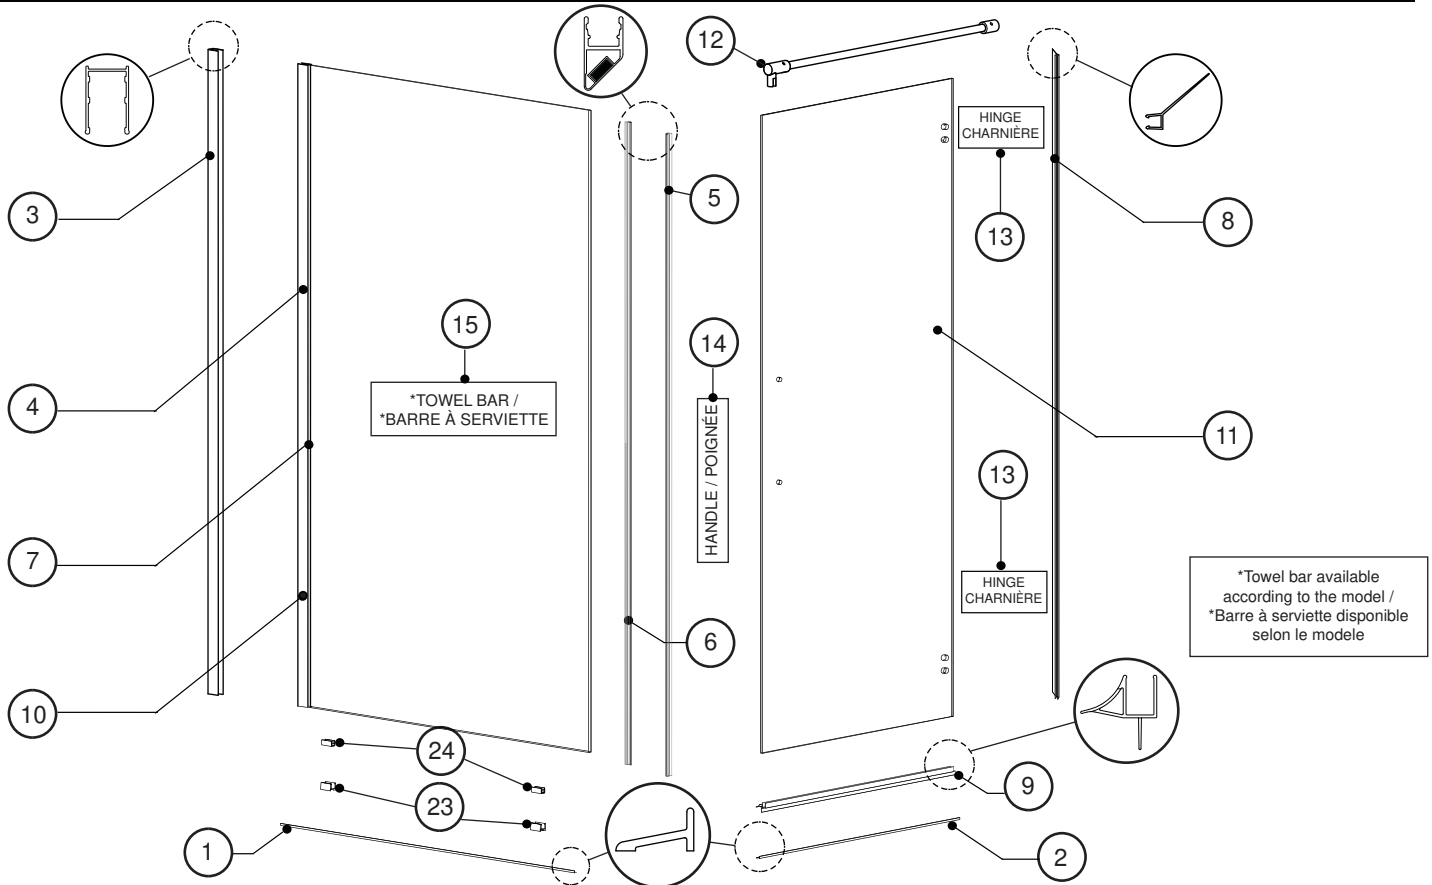

PLATINUM CUBE - PARTS LISTING / LISTE DES PIÈCES

PARTS - PIÈCES		QTY / QTÉ
1	SIDE ALUMINUM THRESHOLD / SEUIL EN ALUMINIUM LATERAL	1
2	FRONT ALUMINUM THRESHOLD / SEUIL EN ALUMINIUM DE DEVANT	1
3	WALL JAMB / JAMBAGE	1
4	EXPANDER / EXTENSEUR	1
5	MAGNETIC DOOR GASKET / JOINT MAGNÉTIQUE DE PORTE	1
6	RETURN PANEL MAGNETIC GASKET / JOINT MAGNÉTIQUE POUR LE PANNEAU DU RETOUR	1
7	GASKET / JOINT D'ÉTANCHÉITÉ	1
8	SIDE GASKET / JOINT LATÉRAL	1
9	BOTTOM DOOR GASKET / JOINT INFÉRIEUR	1
10	RETURN PANEL / PANNEAU DU RETOUR	1
11	DOOR PANEL / PANNEAU DE PORTE	1
12	SUPPORT BAR / BARRE DE SUPPORT	1
13	WALL MOUNT HINGE / CHARNIÈRE MURALE	2
14	HANDLE BAR / POIGNÉE	1
15	TOWEL BAR / BARRE À SERVIETTE	1
QUINCAILLERIE - HARDWARE		QTY / QTÉ
16	SPACING BLOCKS / BLOCS ESPACEUR	2
17	WALL PLUG / CHEVILLE	4
18	SCREW CAP / CAPUCHON COUVRE-VIS	4
19	BACK SCREW CAP / L'ARRIÈRE DU CAPUCHON COUVRE-VIS	4
20	PAN SELF DRILLING SCREW / VIS PAN AUTO-PERÇANTE# 8- 3/8"	3
21	PAN SELF-DRILLING SCREW / VIS PAN AUTO-PERÇANTE # 8- 1-1/4"	3
22	FLAT HEAD SCREW / VIS À TÊTE PLATE # 6 - 1"	2
23	BOTTOM GLASS CLIP / CLIP INFÉRIEUR	2
24	PVC GASKET / GAINÉ PVC	2
25	CLEAR SETTING BLOCK / BLOC À NIVEAU TRANSPARENT	4
26	CLEAR SETTING BLOCK / BLOC À NIVEAU TRANSPARENT	4