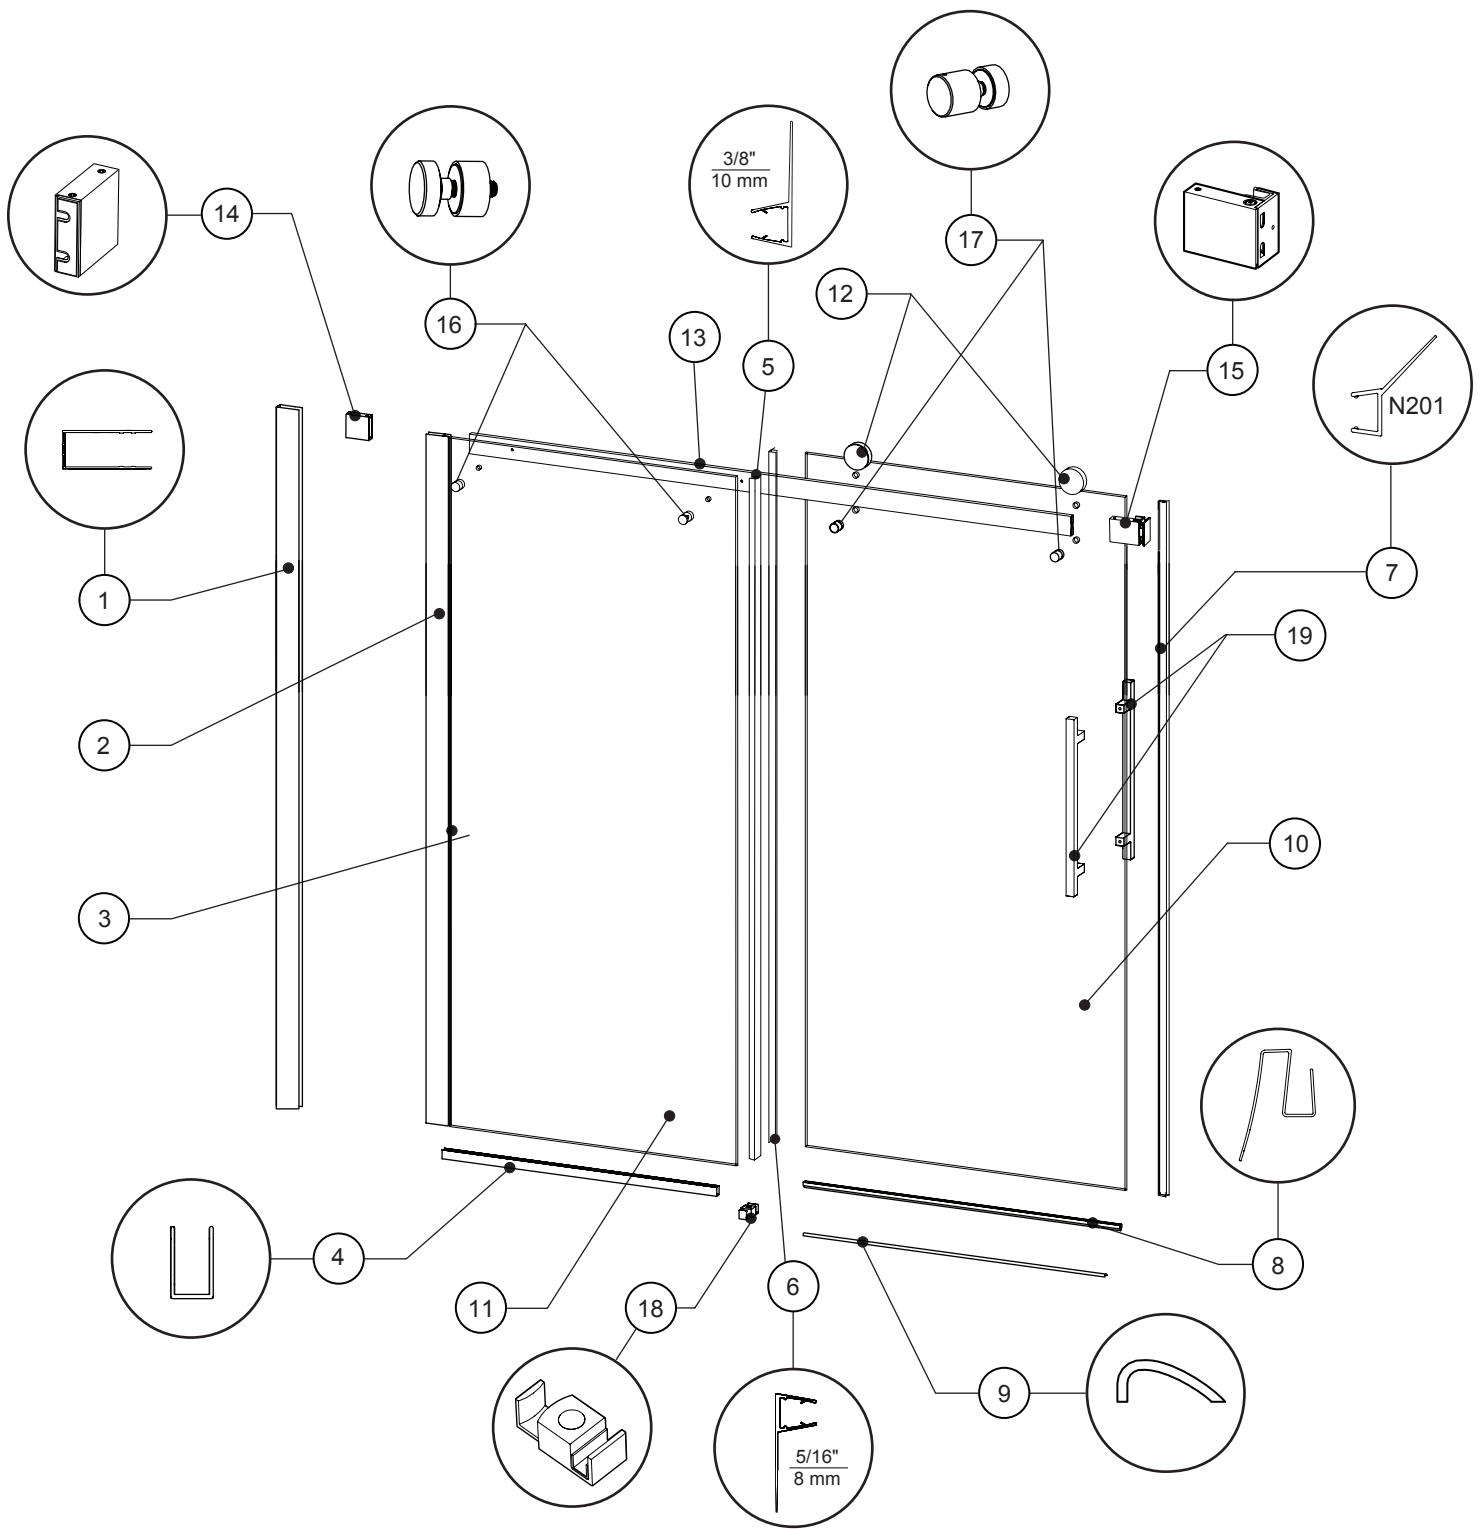

NOVARA IN-LINE TUB - PARTS LISTING / LISTE DES PIÈCES

PARTS LISTING / LISTE DES PIÈCES

ITEM	PARTS - PIÈCES	QTY
1	Wall jamb / Jambage	1
2	Expander / Extenseur	1
3	Expander gasket / Joint de l'extenseur	1
4	"U"-channel / Profilé en «U»	1
5	Mid gasket for fixed panel (3/8" / 10mm) / Joint latéral pour panneau fixe (3/8" / 10mm)	1
6	Mid gasket for door panel (5/16" / 8mm) / Joint latéral pour le panneau de porte (5/16" / 8mm)	1
7	Door closing gasket (N201) / Joint fermeture de porte (N201)	1
8	Bottom door gasket / Joint inférieur de porte	1
9	Aluminum threshold / Seuil de rétention	1
10	Door panel / Panneau de porte	1
11	Fixed panel / Panneau fixe	1
12	Rollers / Roulettes	2
13	Running rail / Barre de roulement	1
14	Fixed panel wall mount bracket / Support mural pour panneau fixe	1
15	Door panel wall mount bracket / Support mural pour panneau de porte	1
16	Glass fastener / Fixation de verre	2
17	Anti-jump / Anti-saut	2
18	Bottom guide / Guide inférieur	1
19	Door handle / Poignée de porte	1
20	Wall plug / Cheville	8
21	Screw cap / Capuchon couvre-vis	3
22	Back screw cap / L'arrière du capuchon couvre-vis	3
23	Pan self-drilling screw #8 1/4" / Vis pan auto-perçante #8 1/4"	3
24	Pan screw #8 1-1/4" / Vis pan #8 1-1/4"	5
25	Flat head screw #8 1-1/4" / Vis à tête plate #8 1-1/4"	4
26	Clear setting block (2 x 1/16" & 2 x 1/8") / Bloc à niveau transparent (2 x 1/16" & 2 x 1/8")	4
27	Hex key 3mm / Clé hexagonale 3mm	1