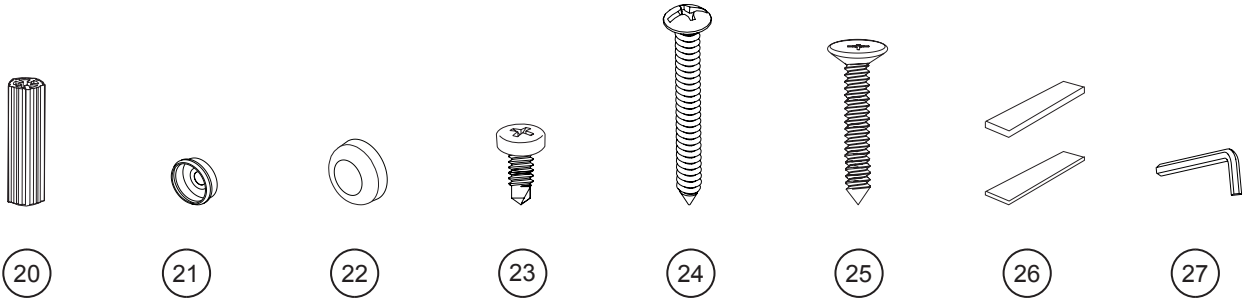

NOVARA IN-LINE TUB - PARTS LISTING / LISTE DES PIÈCES

PARTS LISTING / LISTE DES PIÈCES

ITEM	PARTS - PIÈCES	QTY
1	Wall jamb / Jambage	1
2	Expander / Extenseur	1
3	Expander gasket / Joint de l'extenseur	1
4	"U"-channel / Profilé en «U»	1
5	Mid gasket for fixed panel (3/8" / 10mm) / Joint latéral pour panneau fixe (3/8" / 10mm)	1
6	Mid gasket for door panel (5/16" / 8mm) / Joint latéral pour le panneau de porte (5/16" / 8mm)	1
7	Door closing gasket (N201) / Joint fermeture de porte (N201)	1
8	Bottom door gasket / Joint inférieur de porte	1
9	Aluminum threshold / Seuil de rétention	1
10	Door panel / Panneau de porte	1
11	Fixed panel / Panneau fixe	1
12	Rollers / Roulettes	2
13	Running rail / Barre de roulement	1
14	Fixed panel wall mount bracket / Support mural pour panneau fixe	1
15	Door panel wall mount bracket / Support mural pour panneau de porte	1
16	Glass fastener / Fixation de verre	2
17	Anti-jump / Anti-saut	2
18	Bottom guide / Guide inférieur	1
19	Door handle / Poignée de porte	1
20	Wall plug / Cheville	8
21	Screw cap / Capuchon couvre-vis	3
22	Back screw cap / L'arrière du capuchon couvre-vis	3
23	Pan self-drilling screw #8 1/4" / Vis pan auto-perçante #8 1/4"	3
24	Pan screw #8 1-1/4" / Vis pan #8 1-1/4"	5
25	Flat head screw #8 1-1/4" / Vis à tête plate #8 1-1/4"	4
26	Clear setting block (2 x 1/16" & 2 x 1/8") / Bloc à niveau transparent (2 x 1/16" & 2 x 1/8")	4
27	Hex key 3mm / Clé hexagonale 3mm	1