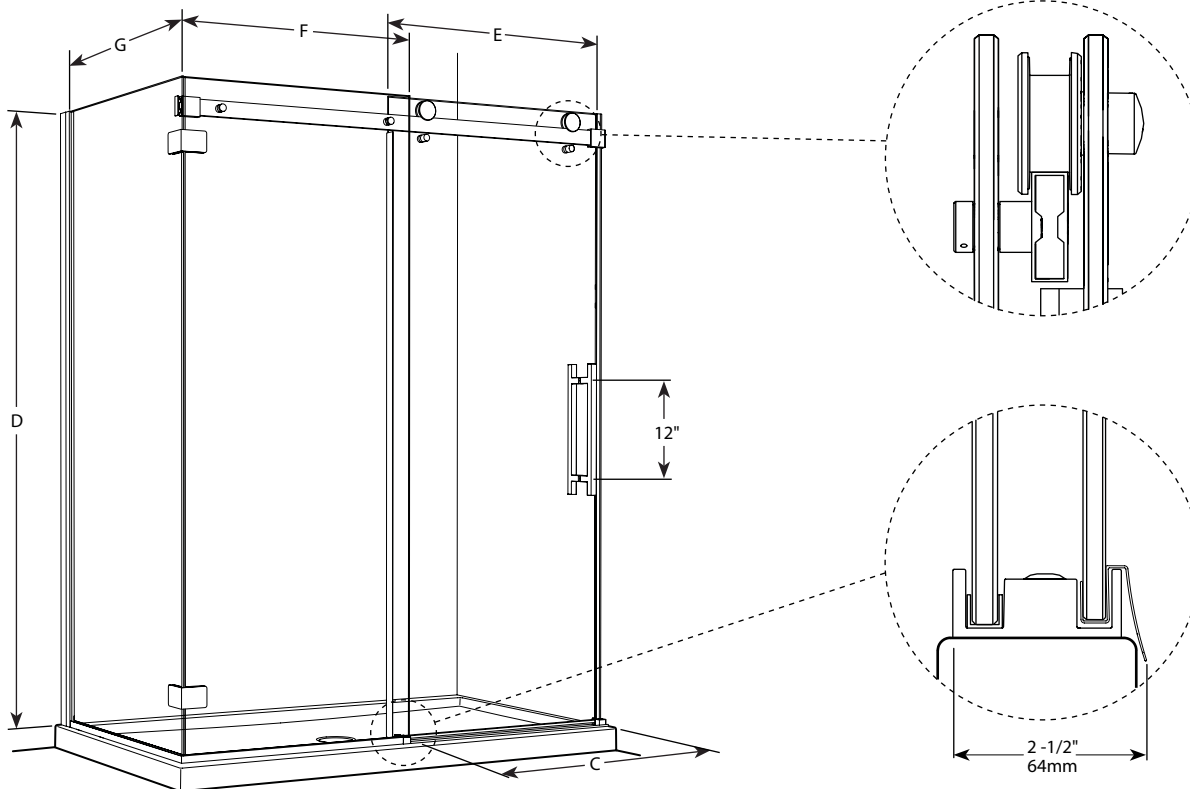

Model / Modèle	Finished wall to center of glass / Ouverture du mur fini au centre du verre (A)	Finished wall to center of wall jamb / Ouverture du mur fini au centre du jambage(B)	Approx. Entry Opening / Entrée (C)	Height / Hauteur (D)	Finish / Fini	Glass / Verre	Base
NOV24836-CW	45 1/8" to/à 46 1/8" 1146mm to/à 1172mm	33" to/à 33 3/8" 838mm to/à 854mm	18" to/à 19" 457mm to/à 483mm	75" 1905mm	11 - 25 - 99	40	ABF3648
NOV26036-CW	57 1/8" to/à 58 1/8" 1451mm to/à 1476mm	33" to/à 33 3/8" 838mm to/à 854mm	23" to/à 24" 584mm to/à 610mm	75" 1905mm	11 - 25 - 99	40	ABF3660
NOV24832-CW	45 1/8" to/à 46 1/8" 1146mm to/à 1172mm	29" to/à 29 3/8" 737mm to/à 752mm	18" to/à 19" 457mm to/à 483mm	75" 1905mm	11 - 25 - 99	40	n/a
NOV26032-CW	57 1/8" to/à 58 1/8" 1451mm to/à 1476mm	29" to/à 29 3/8" 737mm to/à 752mm	23" to/à 24" 584mm to/à 610mm	75" 1905mm	11 - 25 - 99	40	ABF3260