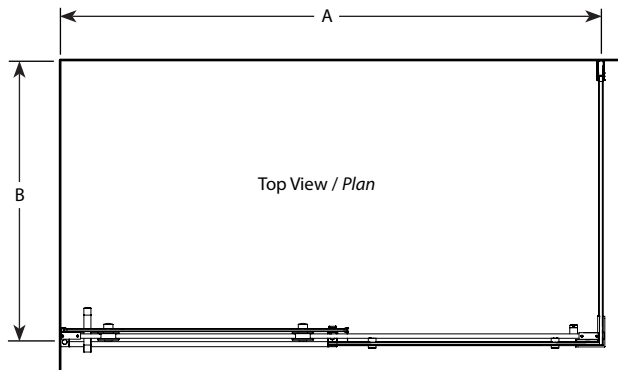

Door and fixed panel with return panel / Porte et panneau fixe avec panneau de côté

Model shown / Modèle présenté : NOV26036-11-40CW

FEATURES / CARACTÉRISTIQUES :

- ◆ Inspired by the original and best-selling Kinetik door series
Une inspiration de la fameuse série de portes Kinetik
- ◆ Right or left space-saving sliding door panel
Ouverture coulissante à droite ou à gauche pour les restreints espaces
- ◆ Tempered clear glass
Verre trempé clair
- ◆ Glass thickness : 3/8" (10mm) fixed panel, 5/16" (8mm) door panel
Épaisseur du verre : 3/8" (10mm) panneau fixe, 5/16" (8mm) panneau de porte
- ◆ Multiple configurations available
Configurations multiples disponibles
- ◆ 10-year limited warranty
Garantie limitée de 10 ans
- ◆ Microtek glass surface protection included
Protection du verre Microtek incluse
- ◆ Easy to install ([see Instruction Manual](#))
Facile à installer ([Voir le manuel d'instruction](#))

Model / Modèle	Door Panel / Panneau de porte (E)	Fixed Panel / Panneau fixe (F)	Return Panel / Panneau de côté (G)
NOV24836-CW	24 1/2" x 74 3/4" 622mm x 1899mm	22 7/8" x 75" 581mm x 1905mm	31 1/4" x 75" 794mm x 1905mm
NOV26036-CW	30 3/8" x 74 3/4" 772mm x 1899mm	29 1/8" x 75" 740mm x 1905mm	31 1/4" x 75" 794mm x 1905mm
NOV24832-CW	24 1/2" x 74 3/4" 622mm x 1899mm	22 7/8" x 75" 581mm x 1905mm	27 1/4" x 75" 692mm x 1905mm
NOV26032-CW	30 3/8" x 74 3/4" 772mm x 1899mm	29 1/8" x 75" 740mm x 1905mm	27 1/4" x 75" 692mm x 1905mm