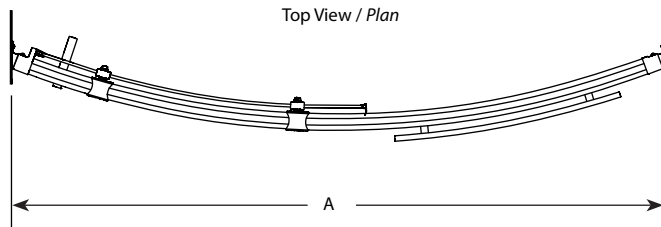

**Bowfront / Courbé | Shower / Douche**

Curved glass door and panel / *Porte et panneau de verre courbé*

Model shown / *Modèle présenté* : NOVBF60-11-40R

**FEATURES / CARACTÉRISTIQUES :**

- ◆ Inspired by the original and best-selling Kinetik door series  
*Une inspiration de la fameuse série de portes Kinetik*
- ◆ Right or left space-saving sliding door panel  
*Ouverture coulissante à droite ou à gauche pour restreints espaces*
- ◆ Tempered glass  
*Verre trempé*
- ◆ Glass thickness : 5/16" (8mm) Clear  
*Épaisseur du verre : 5/16" (8mm) clair*
- ◆ 10-year limited warranty  
*Garantie limitée de 10 ans*
- ◆ Microtek glass surface protection included  
*Protection du verre Microtek incluse*
- ◆ Easy to install ([see Instruction Manual](#))  
*Facile à installer ([Voir le manuel d'instruction](#))*

 **Find a store near you**  
**Trouvez votre magasin le plus proche**

Technical information / Information technique

<b>Project / Projet :</b> <b>Contact :</b> <b>Date :</b> <b>Tel / Tél :</b>	Products and specifications are subject to change without notice. Please contact our sale office for any further enquiry.  <i>Les produits et les caractéristiques peuvent être modifiés sans préavis. Pour toute demande de renseignements, veuillez communiquer avec notre service à la clientèle.</i>	<b>Glass Options / Verre</b> (3/8", 10mm) 40 : Clear / Clair	<b>Finish Options / Fini</b> 11 : Chrome / Chrome 25 : Brushed Nickel / Nickel brossé 99 : Ultra Chrome / Chrome ultime

It is mandatory to have a wall stud on each side of the shower unit to securely fasten the rail to the walls. / Il est indispensable d'avoir une ossature murale sur chaque côté de la douche pour fixer la barre de roulement.