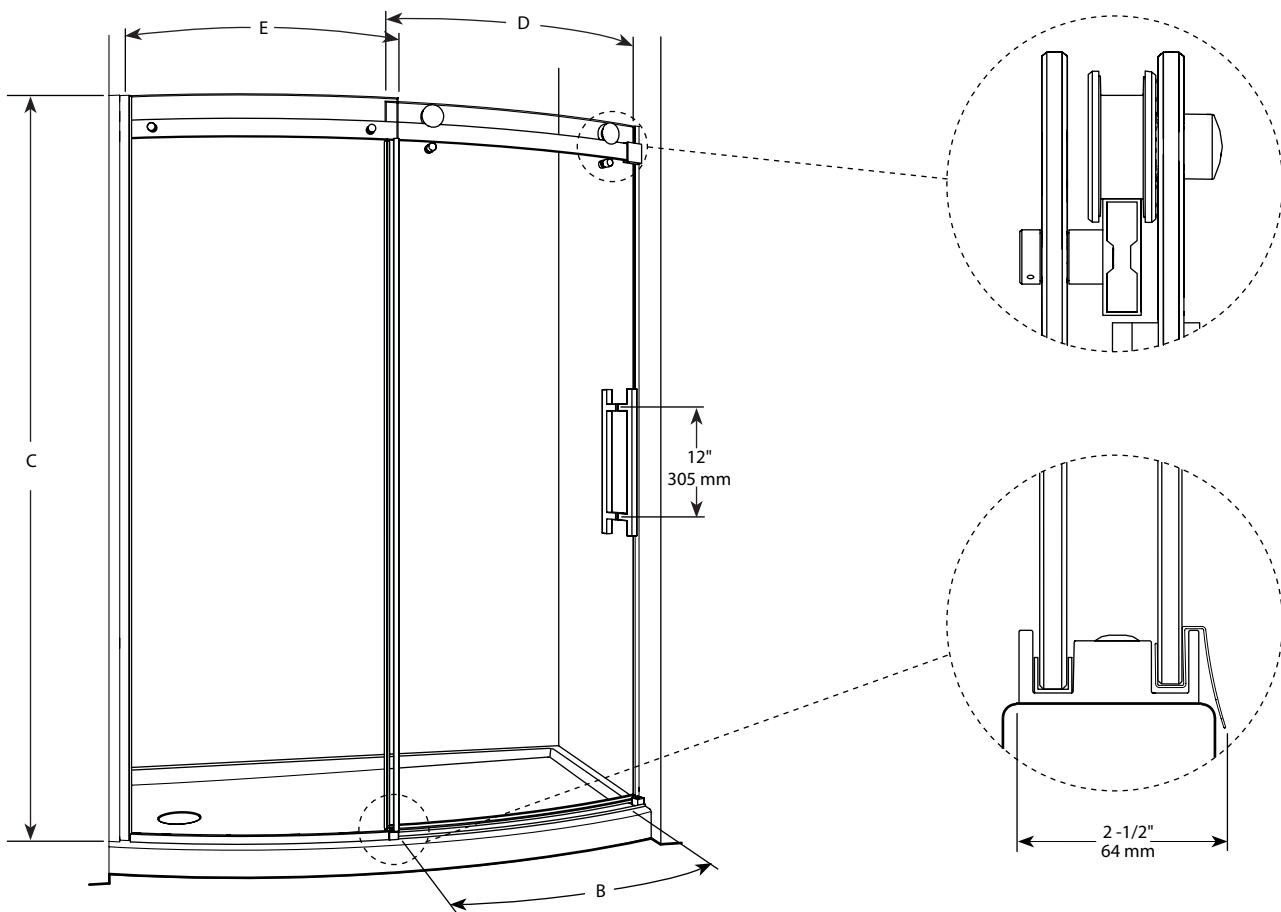

**Bowfront / Courbé | Shower / Douche**

Curved glass door and panel / *Porte et panneau de verre courbé*

Model shown / *Modèle présenté* : NOVBF60-11-40R

**FEATURES / CARACTÉRISTIQUES :**

- ◆ Inspired by the original and best-selling Kinetik door series  
*Une inspiration de la fameuse série de portes Kinetik*
- ◆ Right or left space-saving sliding door panel  
*Ouverture coulissante à droite ou à gauche pour restreints espaces*
- ◆ Tempered glass  
*Verre trempé*
- ◆ Glass thickness : 5/16" (8mm) Clear  
*Épaisseur du verre : 5/16" (8mm) clair*
- ◆ 10-year limited warranty  
*Garantie limitée de 10 ans*
- ◆ Microtek glass surface protection included  
*Protection du verre Microtek incluse*
- ◆ Easy to install ([see Instruction Manual](#))  
*Facile à installer ([Voir le manuel d'instruction](#))*

It is mandatory to have a wall stud on each side of the shower unit to securely fasten the rail to the walls. / Il est indispensable d'avoir une ossature murale sur chaque côté de la douche pour fixer la barre de roulement.

Model / Modèle	Wall Opening / Ouverture (A)	Approx. Entry Opening / Entrée (B)	Height / Hauteur (C)	Door Panel / Panneau de porte (D)	Fixed Panel / Panneau fixe (E)	Finish / Fini	Glass / Verre	Base
NOVBF60	57 3/4" to/à 58 3/4" 1467 mm to/à 1492 mm	23" 584 mm	75" 1905 mm	30 5/8" x 74 1/2" 778 mm x 1892 mm	27 5/8" x 75" 702 mm x 1905 mm	11 - 25 - 99	40	<a href="#">ABF3260BFL</a> , <a href="#">ABF3660BFR</a>