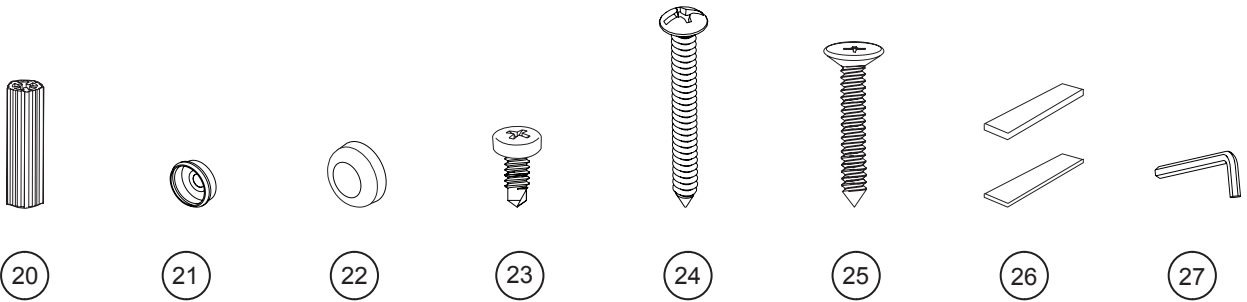

NOVARA ARC - PARTS LISTING / LISTE DES PIÈCES

PARTS LISTING / LISTE DES PIÈCES

ITEM	PARTS - PIÈCES	QTY
1	Wall jamb / Jambage	1
2	Expander / Extenseur	1
3	Expander gasket / Joint de l'extenseur	1
4	"U"-channel / Profilé en «U»	1
5	Mid gasket for fixed panel / Joint latéral pour panneau fixe	1
6	Mid gasket for door panel / Joint latéral pour le panneau de porte	1
7	Door closing gasket (N202) / Joint fermeture de porte (N202)	1
8	Bottom door gasket / Joint inférieur de porte	1
9	Aluminum threshold / Seuil de rétention	1
10	Door panel / Panneau de porte	1
11	Fixed panel / Panneau fixe	1
12	Rollers / Roulettes	2
13	Running rail / Barre de roulement	1
14	Fixed panel wall mount bracket / Support mural pour panneau fixe	1
15	Door panel wall mount bracket / Support mural pour panneau de porte	1
16	Glass fastener / Fixation de verre	2
17	Anti-jump / Anti-saut	2
18	Bottom guide / Guide inférieur	1
19	Door handle / Poignée de porte	1
20	Wall plug / Cheville	8
21	Screw cap / Capuchon couvre-vis	3
22	Back screw cap / L'arrière du capuchon couvre-vis	3
23	Pan self-drilling screw #8 ¼" / Vis pan auto-perçante #8 ¼"	3
24	Pan screw #8 1-¼" / Vis pan #8 1-¼"	5
25	Flat head screw #8 1-¼" / Vis à tête plate #8 1-¼"	4
26	Clear setting block (2 x ¼" & 2 x ⅛") / Bloc à niveau transparent (2 x ¼" & 2 x ⅛")	4
27	Hex key 3mm / Clé hexagonale 3mm	1