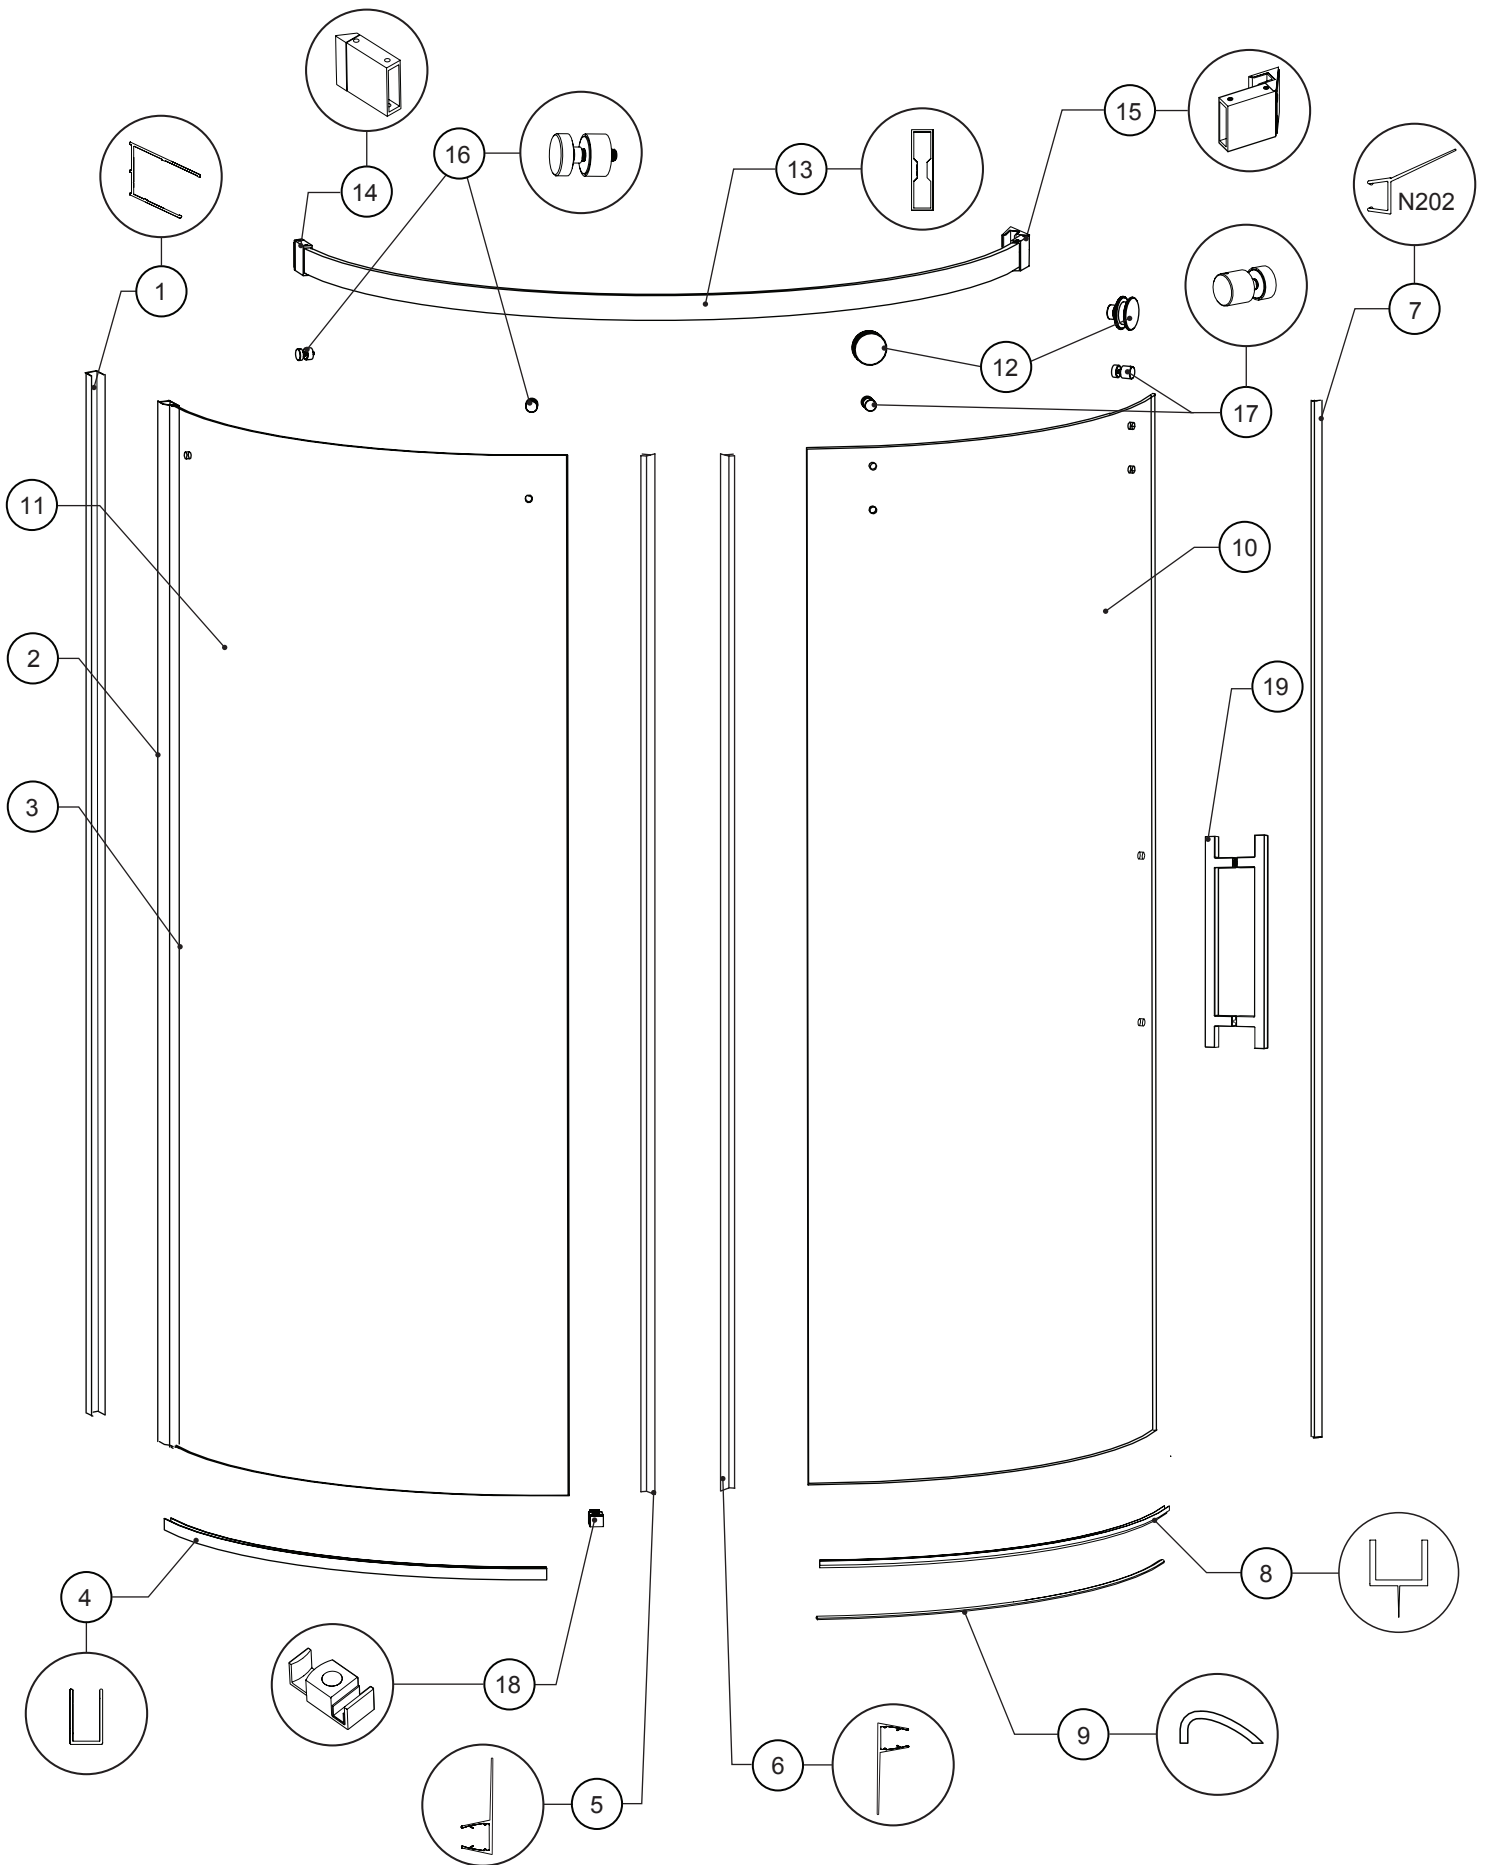

NOVARA ARC - PARTS LISTING / LISTE DES PIÈCES

PARTS LISTING / LISTE DES PIÈCES

ITEM	PARTS - PIÈCES	QTY
1	Wall jamb / Jambage	1
2	Expander / Extenseur	1
3	Expander gasket / Joint de l'extenseur	1
4	"U"-channel / Profilé en «U»	1
5	Mid gasket for fixed panel / Joint latéral pour panneau fixe	1
6	Mid gasket for door panel / Joint latéral pour le panneau de porte	1
7	Door closing gasket (N202) / Joint fermeture de porte (N202)	1
8	Bottom door gasket / Joint inférieur de porte	1
9	Aluminum threshold / Seuil de rétention	1
10	Door panel / Panneau de porte	1
11	Fixed panel / Panneau fixe	1
12	Rollers / Roulettes	2
13	Running rail / Barre de roulement	1
14	Fixed panel wall mount bracket / Support mural pour panneau fixe	1
15	Door panel wall mount bracket / Support mural pour panneau de porte	1
16	Glass fastener / Fixation de verre	2
17	Anti-jump / Anti-saut	2
18	Bottom guide / Guide inférieur	1
19	Door handle / Poignée de porte	1
20	Wall plug / Cheville	8
21	Screw cap / Capuchon couvre-vis	3
22	Back screw cap / L'arrière du capuchon couvre-vis	3
23	Pan self-drilling screw #8 ¼" / Vis pan auto-perçante #8 ¼"	3
24	Pan screw #8 1-¼" / Vis pan #8 1-¼"	5
25	Flat head screw #8 1-¼" / Vis à tête plate #8 1-¼"	4
26	Clear setting block (2 x ¼" & 2 x ⅛") / Bloc à niveau transparent (2 x ¼" & 2 x ⅛")	4
27	Hex key 3mm / Clé hexagonale 3mm	1