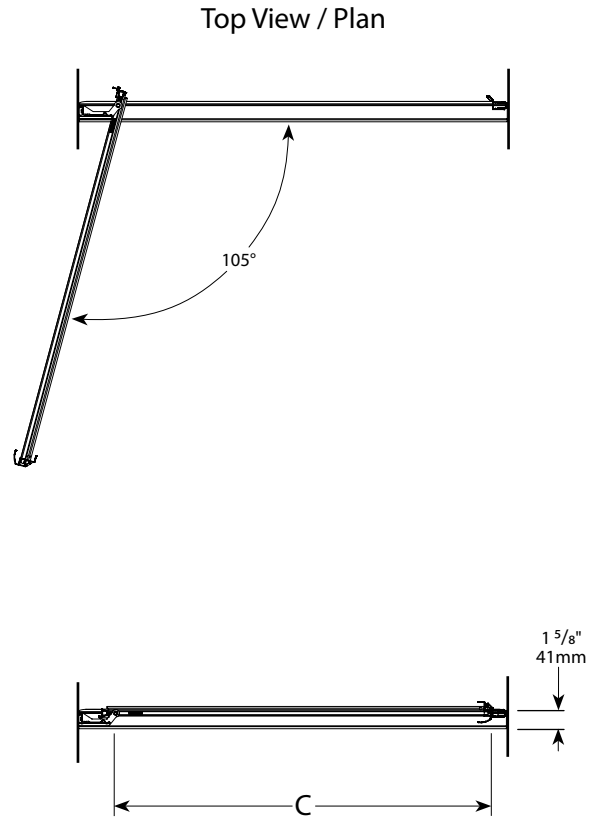

Pivot door / Porte pivotante

Model shown / Modèle présenté : M2-3335-11-40

FEATURES / CARACTÉRISTIQUES :

- ◆ Outward swinging door
Porte ouvrant vers l'extérieur
- ◆ Reversible right and left opening door configuration
Ouverture de porte réversible à droite ou à gauche
- ◆ Tempered glass
Verre trempé
- ◆ Glass thickness: 5/32"(4mm)Clear, Raindrop, Clear 45
Épaisseur du verre : 5/32"(4mm) clair, perlé, clair 45
- ◆ Multiple configurations available
Configurations multiples disponibles
- ◆ 10-year limited warranty
Garantie limitée de 10 ans
- ◆ Easy to install ([see Instruction Manual](#))
Facile à installer ([Voir le manuel d'instruction](#))

 Find a store near you
Trouvez votre magasin le plus proche

Technical information / Information technique

Project / Projet : Contact : Date : Tel / Tél :	Products and specifications are subject to change without notice. Please contact our sale office for any further enquiry. <i>Les produits et les caractéristiques peuvent être modifiés sans préavis. Pour toute demande de renseignements, veuillez communiquer avec notre service à la clientèle.</i>	Glass Options / Verre	Finish Options / Fini
		5/32", 4mm 40 : Clear / Clair 45 : Clear 45 / Clair 45 70 : Raindrop / perlé	11 : Chrome / Chrome

Model / Modèle	Wall Opening / Ouverture (A)	Height / Hauteur (B)	Approx. Entry Opening / Ouverture Entrée approx (C)	Glass Options / Verre	Base
M2-2123	21" to/à 23" 533mm to/à 584mm	65" 1651mm	18" 457mm	45, 70	NA
M2-2325	23" to/à 25" 584mm to/à 635mm	65" 1651mm	20" 508mm	40, 45, 70	NA
M2-2527	25" to/à 27" 635mm to/à 686mm	65" 1651mm	22" 559mm	40, 45, 70	NA
M2-2729	27" to/à 29" 686mm to/à 737mm	65" 1651mm	24" 610mm	40, 45, 70	NA
M2-2931	29" to/à 31" 737mm to/à 787mm	65" 1651mm	26" 660mm	40, 45, 70	NA
M2-3133	31" to/à 33" 787mm to/à 838mm	65" 1651mm	28" 711mm	40, 45, 70	NA
M2-3335	33" to/à 35" 838mm to/à 889mm	65" 1651mm	30" 762mm	40, 45, 70	ABC36ST, ABF3636
M2-3436	34" to/à 36" 864mm to/à 914mm	65" 1651mm	31" 787mm	45	NA