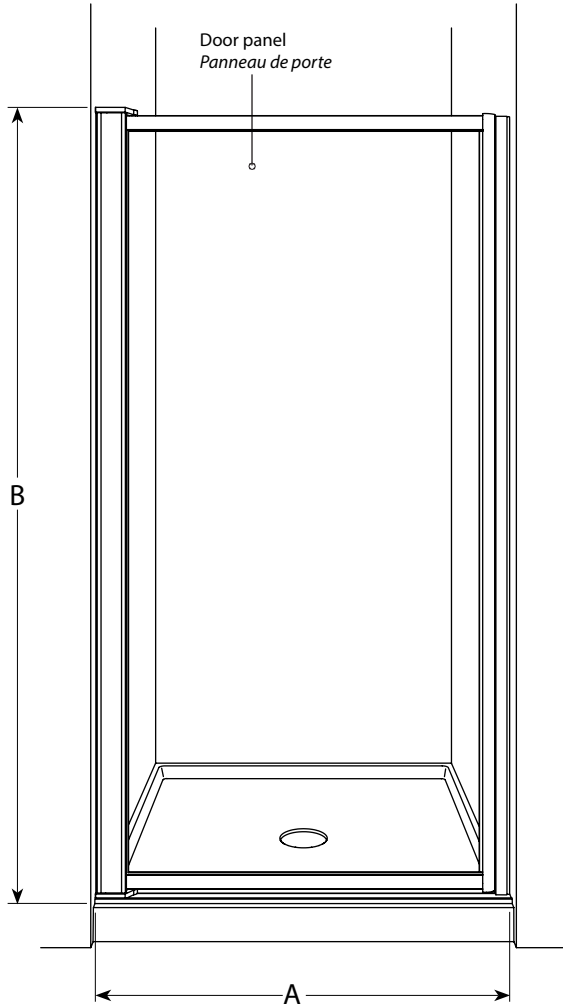

Pivot door / Porte pivotante

Model shown / Modèle présenté : M2-3335-11-40

FEATURES / CARACTÉRISTIQUES :

- ◆ Outward swinging door
Porte ouvrant vers l'extérieur
- ◆ Reversible right and left opening door configuration
Ouverture de porte réversible à droite ou à gauche
- ◆ Tempered glass
Verre trempé
- ◆ Glass thickness: 5/32"(4mm)Clear, Raindrop, Clear 45
Épaisseur du verre : 5/32"(4mm) clair, perlé, clair 45
- ◆ Multiple configurations available
Configurations multiples disponibles
- ◆ 10-year limited warranty
Garantie limitée de 10 ans
- ◆ Easy to install ([see Instruction Manual](#))
Facile à installer ([Voir le manuel d'instruction](#))

Model / Modèle	Wall Opening / Ouverture (A)	Height / Hauteur (B)	Approx. Entry Opening / Ouverture Entrée approx (C)	Glass Options / Verre	Base
M2-2123	21" to/à 23" 533mm to/à 584mm	65" 1651mm	18" 457mm	45, 70	NA
M2-2325	23" to/à 25" 584mm to/à 635mm	65" 1651mm	20" 508mm	40, 45, 70	NA
M2-2527	25" to/à 27" 635mm to/à 686mm	65" 1651mm	22" 559mm	40, 45, 70	NA
M2-2729	27" to/à 29" 686mm to/à 737mm	65" 1651mm	24" 610mm	40, 45, 70	NA
M2-2931	29" to/à 31" 737mm to/à 787mm	65" 1651mm	26" 660mm	40, 45, 70	NA
M2-3133	31" to/à 33" 787mm to/à 838mm	65" 1651mm	28" 711mm	40, 45, 70	NA
M2-3335	33" to/à 35" 838mm to/à 889mm	65" 1651mm	30" 762mm	40, 45, 70	ABC36ST, ABF3636
M2-3436	34" to/à 36" 864mm to/à 914mm	65" 1651mm	31" 787mm	45	NA