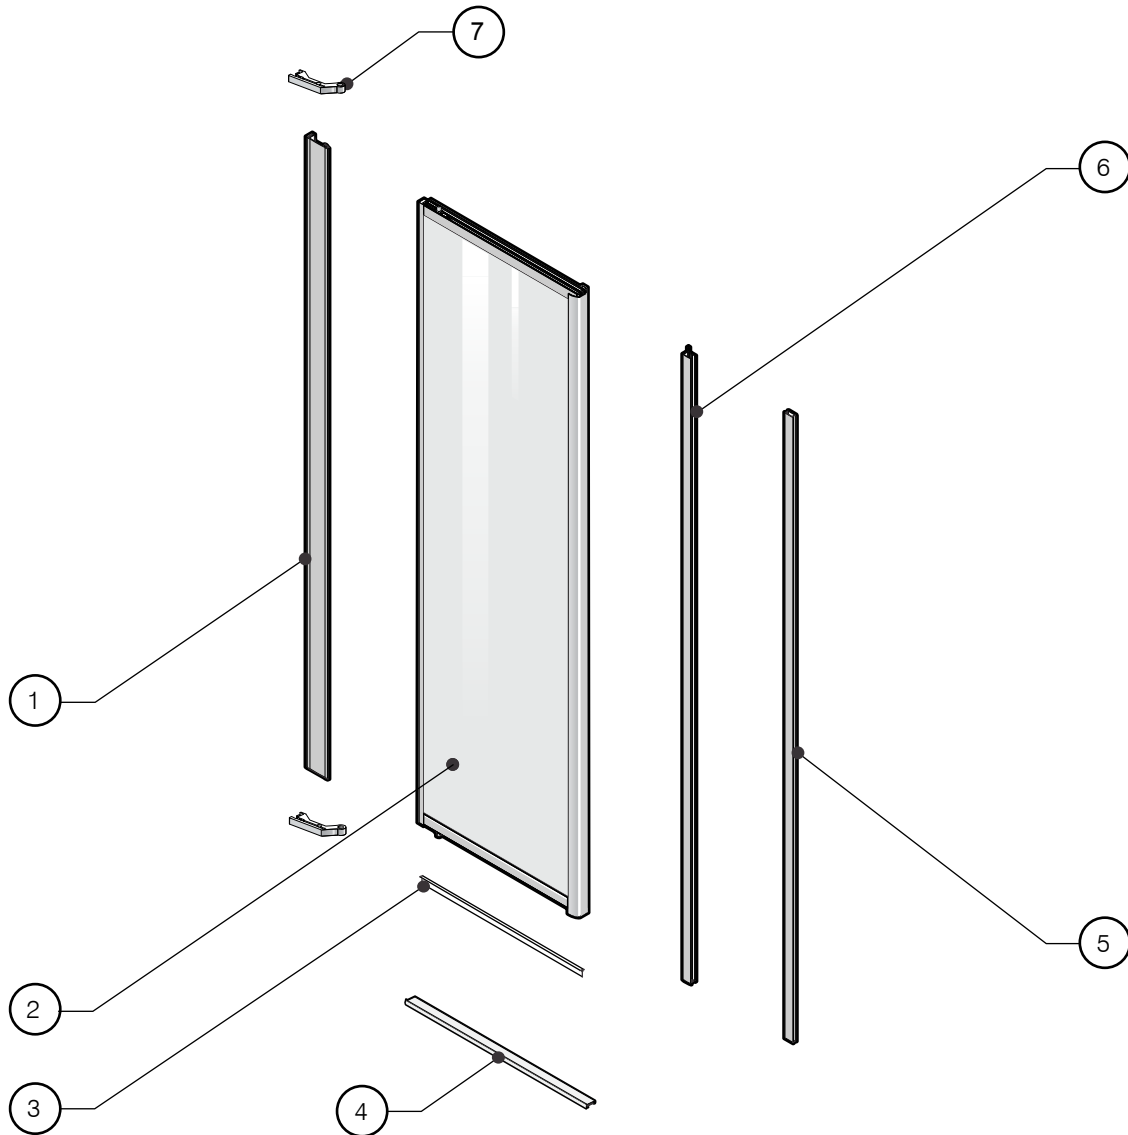

MONTREAL - SINGLE PIVOT DOOR - Parts List

PIVOT SHOWER DOOR

LISTE DES PIÈCES ET DE LA QUINCAILLERIE / PACKAGING CHECK LIST & HARDWARE

- | | | | |
|---|--|---|--|
| 1 | <u>JAMBAGE PIVOT (1)</u>
PIVOT JAMB (1) | 5 | <u>JAMBAGE MURAL (1)</u>
WALL JAMB (1) |
| 2 | <u>PANNEAU DE PORTE (1)</u>
DOOR PANEL (1) | 6 | <u>JAMBAGE MAGNÉTIQUE (1)</u>
MAGNET JAMB (1) |
| 3 | <u>JOINT ANTI-ÉCLABOUSSURE (1)</u>
SPLASH GUARD (1) | 7 | <u>SUPPORT DE PIVOT (2)</u>
PIVOT SUPPORT (2) |
| 4 | <u>SEUIL (1)</u>
THRESHOLD (1) | | |

X 7

CHEVILLE
WALL PLUG

X 3

VIS #8 x 3/8" LG
SCREW 3/8" LG

X 9

VIS #6 x 1 1/4" LG
SCREW 1 1/4" LG

X 2

SUPPORT DE PIVOT (2)
PIVOT SUPPORT (2)