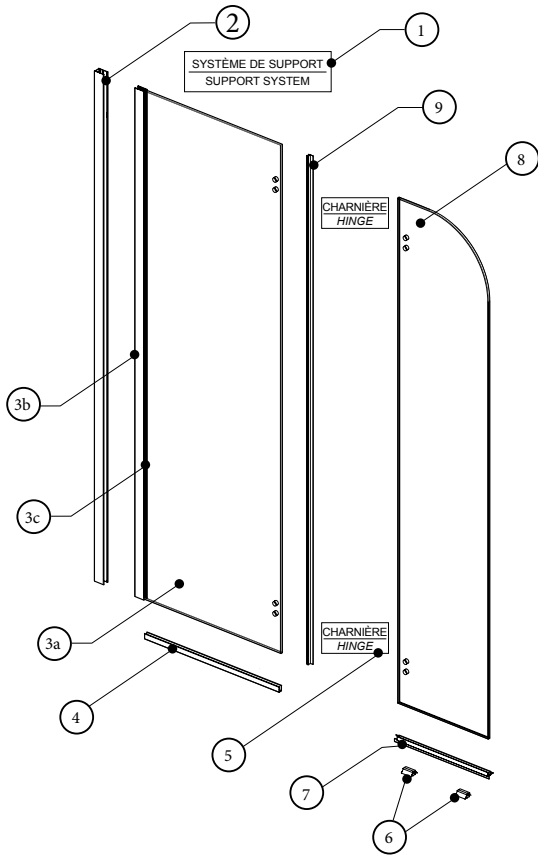

MONACO TUB-SHOWER SHIELD - PARTS LISTING / LISTE DES PIÈCES

ITEM	PIÈCES / PARTS	QTY
1	SYSTÈME DE SUPPORT / SUPPORT SYSTEM	1
2	JAMBAGE / WALL JAMB	1
3a	PANNEAU FIXE / SIDE PANEL	1
3b	EXTENSEUR / EXPANDER	1
3c	JOINT D'ÉTANCHÉITÉ / GASKET	1
4	PROFILÉ "U" EN ALUMINIUM / ALUMINIUM «U» CHANNEL	1
5	CHARNIÈRE / HINGE	2
6	BLOCS NIVELEURS / LEVELING BLOCKS	2
7	JOINT INFÉRIEUR / BOTTOM DOOR GASKET	1
8	PANNEAU DE PORTE / DOOR PANEL	1
9	JOINT LATÉRAL / SIDE PANEL GASKET	1
ITEM	QUINCAILLERIE / HARDWARE	QTY
10	CHEVILLE / WALL PLUG	4
11	CAPUCHON COUVRE-VIS / SCREW CAP	4
12	PAN SELF-DRILLING SCREW (1 ¼") / VIS PAN AUTO-PERÇANTE # 8 (1 ¼")	3
13	PAN SELF-DRILLING SCREW # 8 (¾") / VIS PAN AUTO-PERÇANTE # 8 (¾")	3
14	BLOC À NIVEAU TRANSPARENT / CLEAR SETTING BLOCK	2
15	BLOC À NIVEAU TRANSPARENT / CLEAR SETTING BLOCK	2

5

HINGE OPTIONS / SÉLECTION DES CHARNIÈRES

Q	M	T	R
			

HARDWARE LISTING / LISTE DE QUINCAILLERIE

						
6	10	11	12	13	14	15

1

SUPPORT SYSTEM OPTIONS / SÉLECTION DES SYSTÈMES DE SUPPORT

SUPPORT BAR (OPTION "A") BARRE DE SUPPORT (OPTION «A»)	SUPPORT SHELF (OPTION "B") SUPPORT ÉTAGÈRE (OPTION «B»)	
		
	17" GLASS SHELF ÉTAGÈRE EN VERRE 17 "	10" GLASS SHELF ÉTAGÈRE EN VERRE 10 "
		
	ROUND BRACKET / SUPPORT ROND	SQUARE BRACKET / SUPPORT CARRÉ