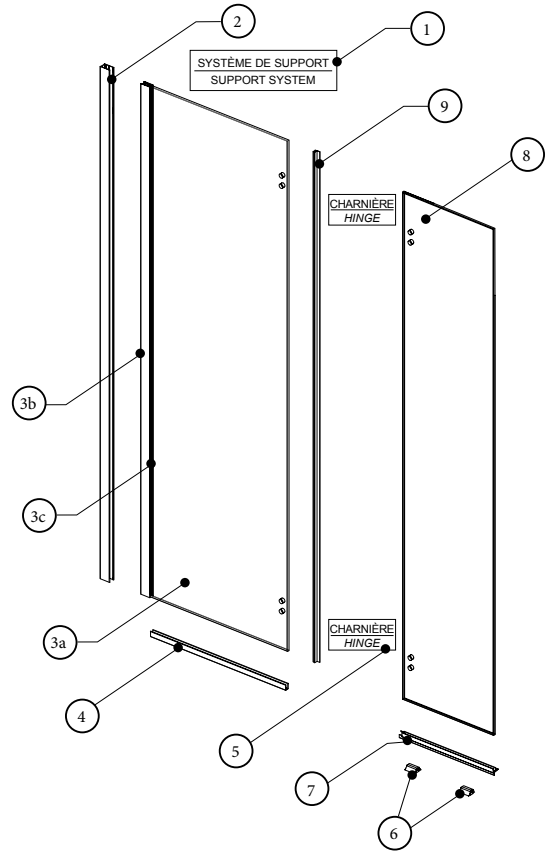

MONACO TUB-SHOWER SHIELD - PARTS LISTING / LISTE DES PIÈCES

ITEM	PIÈCES / PARTS	QTY
1	SYSTÈME DE SUPPORT / SUPPORT SYSTEM	1
2	JAMBAGE / WALL JAMB	1
3a	PANNEAU FIXE / SIDE PANEL	1
3b	EXTENSEUR / EXPANDER	1
3c	JOINT D'ÉTANCHÉITÉ / GASKET	1
4	PROFILÉ "U" EN ALUMINIUM / ALUMINIUM «U» CHANNEL	1
5	CHARNIÈRE / HINGE	2
6	BLOCS NIVELEURS / LEVELING BLOCKS	2
7	JOINT INFÉRIEUR / BOTTOM DOOR GASKET	1
8	PANNEAU DE PORTE / DOOR PANEL	1
9	JOINT LATÉRAL / SIDE PANEL GASKET	1
ITEM	QUINCAILLERIE / HARDWARE	QTY
10	CHEVILLE / WALL PLUG	4
11	CAPUCHON COUVRE-VIS / SCREW CAP	4
12	PAN SELF-DRILLING SCREW (1 ¼") / VIS PAN AUTO-PERÇANTE # 8 (1 ¼")	3
13	PAN SELF-DRILLING SCREW # 8 (¾") / VIS PAN AUTO-PERÇANTE # 8 (¾")	3
14	BLOC À NIVEAU TRANSPARENT / CLEAR SETTING BLOCK	2
15	BLOC À NIVEAU TRANSPARENT / CLEAR SETTING BLOCK	2

5

HINGE OPTIONS / SÉLECTION DES CHARNIÈRES

Q	M	T	R
			

HARDWARE LISTING / LISTE DE QUINCAILLERIE

						
6	10	11	12	13	14	15

1

SUPPORT SYSTEM OPTIONS / SÉLECTION DES SYSTÈMES DE SUPPORT

SUPPORT BAR (OPTION "A") BARRE DE SUPPORT (OPTION «A»)	SUPPORT SHELF (OPTION "B") SUPPORT ÉTAGÈRE (OPTION «B»)	
		
	17" GLASS SHELF ÉTAGÈRE EN VERRE 17 "	10" GLASS SHELF ÉTAGÈRE EN VERRE 10 "
		
	ROUND BRACKET / SUPPORT ROND	SQUARE BRACKET / SUPPORT CARRÉ