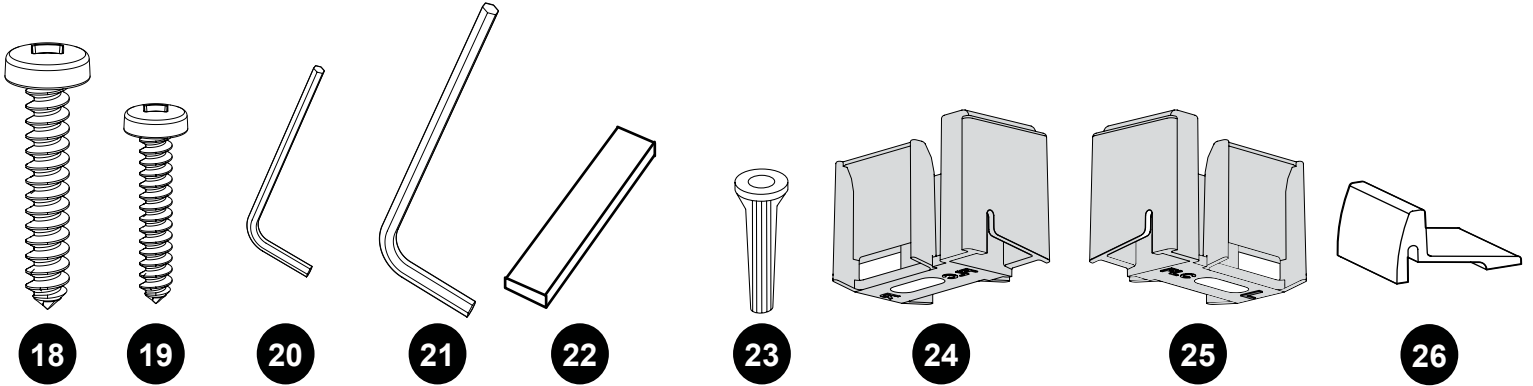

PARTS AND HARDWARE LISTING / LISTE DES PIÈCES ET QUINCAILLERIE

ITEM	PARTS AND HARDWARE / PIÈCES ET QUINCAILLERIE	QTY
1	RUNNING RAIL / BARRE DE ROULEMENT	1
2	WALL BRACKET WITH STOPPER / SUPPORTS MURAL AVEC BUTOIR	1
3	WALL BRACKET / SUPPORTS MURAL	1
4	STOPPER / BUTOIR	1
5	GLASS FASTENER / SUPPORT DE VERRE	2
6	ROLLER / ROULETTE	2 SET / PAIRS
7	DOOR PANEL / PANNEAU DE PORTE	1
8	FIXED PANEL / PANNEAU FIXE	1
9	HANDLE / POIGNÉE	1
10	DOOR PANEL GASKET / JOINT DE RÉTENTION POUR LA PORTE	1
11	FIXED PANEL GASKET / JOINT DE RÉTENTION POUR LA PORTE	1
12	DOOR BOTTOM SWEEP / JOINT INFÉRIEUR	1
13	CENTER GASKET / JOINT DU CENTRE	1
14	U-CHANNEL / PROFILE EN «U»	1
15	CENTER GUIDE / GUIDE DU CENTRE	1
16	RUNNING RAIL / BARRE DE ROULEMENT	1
17	THRESHOLD / SEUIL	1
18	#12-3 VIS AUTO-PERCANTE / #12-3 SELF-THREADING SCREW	4
19	#6-1 VIS AUTO-PERCANTE / #6-1 SELF-THREADING SCREW	2
20	HEX KEY 3mm	1
21	HEX KEY 6mm (7/32")	1
22	CLEAR SETTING BLOCK / BLOC NIVEAU TRANSPARENT	4
23	WALL PLUGS / CHEVILLES	2
24	PART B / PIÈCE B	1
25	PART A / PIÈCE A	1
26	THRESHOLD ANCHOR / ANCRAGE DU SEUIL	1