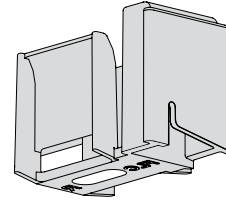

KINETIK KT CW 2 SIDED - PARTS LISTING LISTE DES PIÈCES

PARTS LISTING
LISTE DES PIÈCES

12 HANDLE OPTIONS / SÉLECTION DES POIGNÉES				
A	B	C	D	E

20

21

22

23

24

25

28

19

26

27

ITEM	PARTS AND HARDWARE / PIÈCES ET QUINCAILLERIE	QTY
1	WALL JAMB / JAMBAGE	1
2	RUNNING RAIL / BARRE DE ROULEMENT	1
3	RETURN PANEL BRACKET WITH GLASS MOUNT / SUPPORT DU PANNEAU DE RETOUR AVEC FIXATION DE VERRE	1
4	WALL BRACKET WITH BUILT-IN STOPPER / SUPPORT MURAL AVEC BUTOIR INTÉGRÉ	1
5	CORNER GLASS CLIP / SUPPORT DE VERRE DU COIN	2
6	STOPPER / BUTOIR	1
7	ROLLER / ROULETTE	4
8	GLASS FASTENER / FIXATION DE VERRE	2
9	DOOR PANEL / PANNEAU DE PORTE	1
10	FIXED PANEL / PANNEAU FIXE	1
11	RETURN PANEL / PANNEAU DE RETOUR	1
12	HANDLE (see chart above) / POIGNÉE (voir le tableau ci-dessus)	1
13	WALL SIDE GASKET / JOINT DU CÔTÉ DU MUR	1
14	BOTTOM DOOR GASKET / JOINT INFÉRIEUR DE LA PORTE	1
15	DOOR SIDE GASKET / JOINT LATÉRAL DE LA PORTE	1
16	THRESHOLD / SEUIL DE RÉTENTION	2
17	U-CHANNEL / PROFILÉ EN «U»	3
18	BOTTOM GUIDE / GUIDE INFÉRIEUR	1
19	CLEAR SETTING BLOCK (1/8") / BLOC NIVEAU TRANSPARENT (1/8")	4
20	CLEAR SETTING BLOCK (1/32") / BLOC NIVEAU TRANSPARENT (1/32")	4
21	WALL PLUG / CHEVILLE	3
22	SELF-DRILLING WALL SCREW #8 - 1 1/4" / VIS MURAL AUTO-PERÇANTE #8 - 1 1/4"	3
23	SELF DRILLING PANHEAD SCREWS #8 - 3/8" / VIS À TÊTE PAN AUTO-PERÇANTE #8 - 3/8"	3
24	SCREW CAP / CAPUCHON COUVRE-VIS	3
25	BACK SCREW CAP / L'ARRIÈRE DU CAPUCHON COUVRE-VIS	3