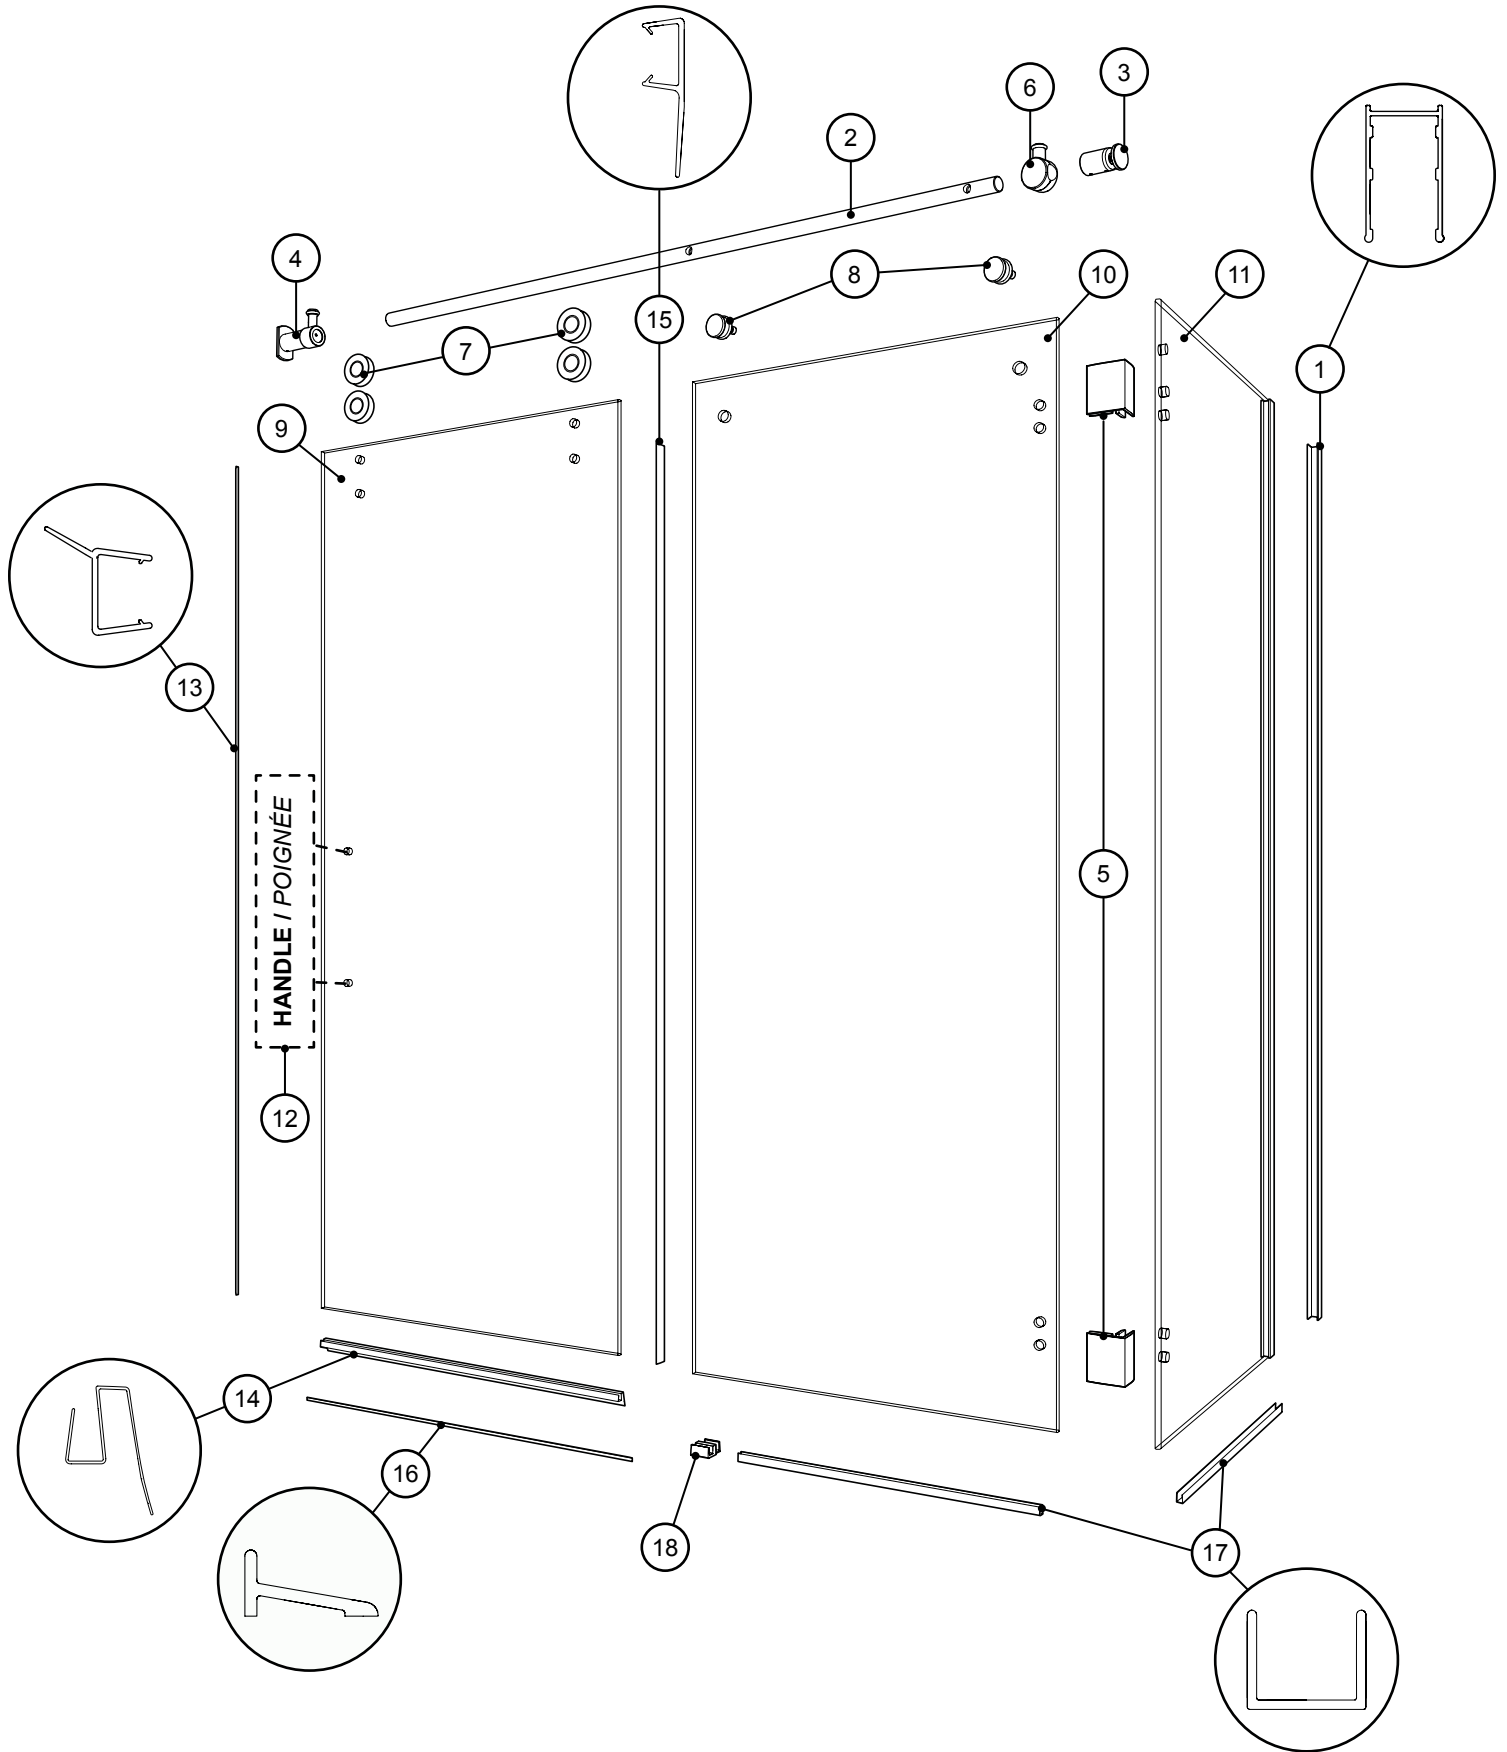

KINETIK KT CW 2 SIDED - PARTS LISTING LISTE DES PIÈCES

PARTS LISTING
LISTE DES PIÈCES

12 HANDLE OPTIONS / SÉLECTION DES POIGNÉES				
A	B	C	D	E

20

21

22

23

24

25

28

19

26

27

ITEM	PARTS AND HARDWARE / PIÈCES ET QUINCAILLERIE	QTY
1	WALL JAMB / JAMBAGE	1
2	RUNNING RAIL / BARRE DE ROULEMENT	1
3	RETURN PANEL BRACKET WITH GLASS MOUNT / SUPPORT DU PANNEAU DE RETOUR AVEC FIXATION DE VERRE	1
4	WALL BRACKET WITH BUILT-IN STOPPER / SUPPORT MURAL AVEC BUTOIR INTÉGRÉ	1
5	CORNER GLASS CLIP / SUPPORT DE VERRE DU COIN	2
6	STOPPER / BUTOIR	1
7	ROLLER / ROULETTE	4
8	GLASS FASTENER / FIXATION DE VERRE	2
9	DOOR PANEL / PANNEAU DE PORTE	1
10	FIXED PANEL / PANNEAU FIXE	1
11	RETURN PANEL / PANNEAU DE RETOUR	1
12	HANDLE (see chart above) / POIGNÉE (voir le tableau ci-dessus)	1
13	WALL SIDE GASKET / JOINT DU CÔTÉ DU MUR	1
14	BOTTOM DOOR GASKET / JOINT INFÉRIEUR DE LA PORTE	1
15	DOOR SIDE GASKET / JOINT LATÉRAL DE LA PORTE	1
16	THRESHOLD / SEUIL DE RÉTENTION	2
17	U-CHANNEL / PROFILÉ EN «U»	3
18	BOTTOM GUIDE / GUIDE INFÉRIEUR	1
19	CLEAR SETTING BLOCK (1/8") / BLOC NIVEAU TRANSPARENT (1/8")	4
20	CLEAR SETTING BLOCK (1/32") / BLOC NIVEAU TRANSPARENT (1/32")	4
21	WALL PLUG / CHEVILLE	3
22	SELF-DRILLING WALL SCREW #8 - 1 1/4" / VIS MURAL AUTO-PERÇANTE #8 - 1 1/4"	3
23	SELF DRILLING PANHEAD SCREWS #8 - 3/8" / VIS À TÊTE PAN AUTO-PERÇANTE #8 - 3/8"	3
24	SCREW CAP / CAPUCHON COUVRE-VIS	3
25	BACK SCREW CAP / L'ARRIÈRE DU CAPUCHON COUVRE-VIS	3