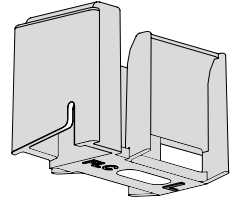

25

28

19

26

27

ITEM	PARTS AND HARDWARE / PIÈCES ET QUINCAILLERIE	QTY
1	WALL JAMB / JAMBAGE	1
2	RUNNING RAIL / BARRE DE ROULEMENT	1
3	RETURN PANEL BRACKET WITH GLASS MOUNT / SUPPORT DU PANNEAU DE RETOUR AVEC FIXATION DE VERRE	1
4	WALL BRACKET WITH BUILT-IN STOPPER / SUPPORT MURAL AVEC BUTOIR INTÉGRÉ	1
5	CORNER GLASS CLIP / SUPPORT DE VERRE DU COIN	2
6	STOPPER / BUTOIR	1
7	ROLLER / ROULETTE	4
8	GLASS FASTENER / FIXATION DE VERRE	2
9	DOOR PANEL / PANNEAU DE PORTE	1
10	FIXED PANEL / PANNEAU FIXE	1
11	RETURN PANEL / PANNEAU DE RETOUR	1
12	HANDLE (see chart above) / POIGNÉE (voir le tableau ci-dessus)	1
13	WALL SIDE GASKET / JOINT DU CÔTÉ DU MUR	1
14	BOTTOM DOOR GASKET / JOINT INFÉRIEUR DE LA PORTE	1
15	DOOR SIDE GASKET / JOINT LATÉRAL DE LA PORTE	1
16	THRESHOLD / SEUIL DE RÉTENTION	2
17	U-CHANNEL / PROFILÉ EN «U»	3
18	BOTTOM GUIDE / GUIDE INFÉRIEUR	1
19	CLEAR SETTING BLOCK (1/8") / BLOC NIVEAU TRANSPARENT (1/8")	4
20	CLEAR SETTING BLOCK (1/32") / BLOC NIVEAU TRANSPARENT (1/32")	4
21	WALL PLUG / CHEVILLE	3
22	SELF-DRILLING WALL SCREW #8 - 1 1/4" / VIS MURAL AUTO-PERÇANTE #8 - 1 1/4"	3
23	SELF DRILLING PANHEAD SCREWS #8 - 3/8" / VIS À TÊTE PAN AUTO-PERÇANTE #8 - 3/8"	3
24	SCREW CAP / CAPUCHON COUVRE-VIS	3
25	BACK SCREW CAP / L'ARRIÈRE DU CAPUCHON COUVRE-VIS	3