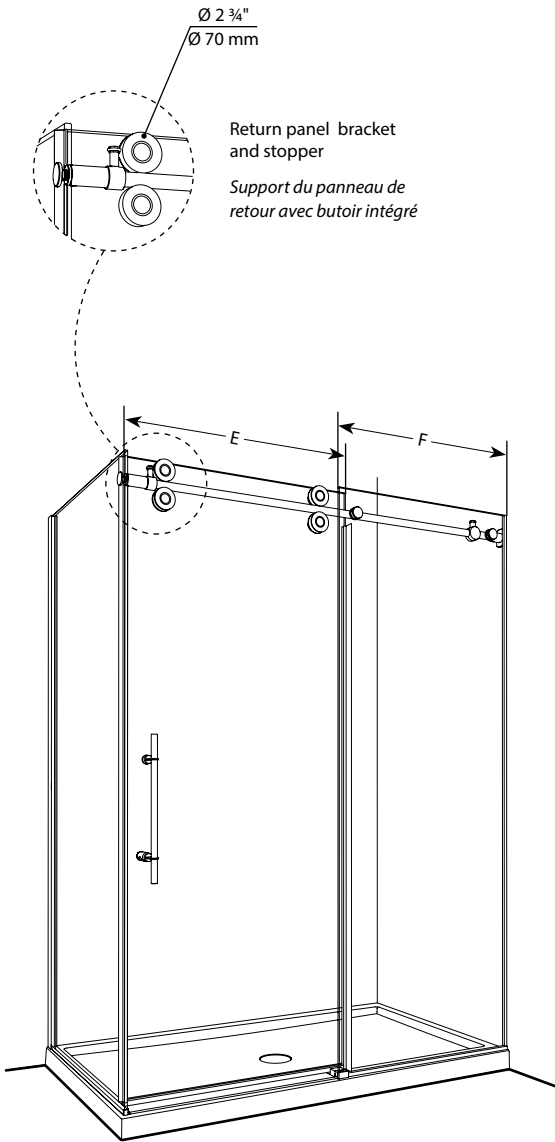

KTPR Sided / KTPR 2 côtés | Shower / Douche

Sliding Door and fixed panel with return panel (closes against the return panel)

Porte coulissante et panneau fixe avec panneau de retour (fermeture contre le panneau de retour)

Model shown / Modèle présenté : KTPR 2-Sided / KTPR 2 côtés (KTPR5742-11-40R-C)

FEATURES / CARACTÉRISTIQUES :

- ◆ Technologically superior door construction
Construction de porte technologiquement supérieure
- ◆ Right or left installation
Installation à droite ou à gauche
- ◆ Tempered glass
Verre trempé
- ◆ Glass thickness : 1/2" (12 mm)
Épaisseur du verre : 1/2" (12 mm)
- ◆ Choice of four handles
Choix de quatre poignées
- ◆ Flush-pull handle available for certain sizes
Poignée encastrée disponible pour certains modèles
- ◆ Solid stainless steel running rail
Rail solide en acier inoxydable
- ◆ Sealed stainless steel bearings
Roulettes scellées en acier inoxydable
- ◆ Microtek glass surface protection included
Protection du verre Microtek incluse
- ◆ Custom sizes available up to a height of 96" (2438 mm)
Douches sur mesure disponibles jusqu'à 96" de hauteur (2438 mm)
- ◆ Multiple configurations available
Configurations multiples disponibles
- ◆ 10-year limited warranty
Garantie limitée de 10 ans
- ◆ Easy to install ([see Instruction Manual](#))
Facile à installer ([Voir le manuel d'instruction](#))

Microtek
de Fleurco

Glass surface protection
See information sheet at the end of this section.
Protection du verre Microtek, voir à la fin de la section pour plus d'informations.

!

It is mandatory to secure the wall bracket for the rail bar into a wall stud for proper support.
Il est nécessaire de fixer le support mural pour la barre de roulement dans une ossature mural pour un soutien adéquat.