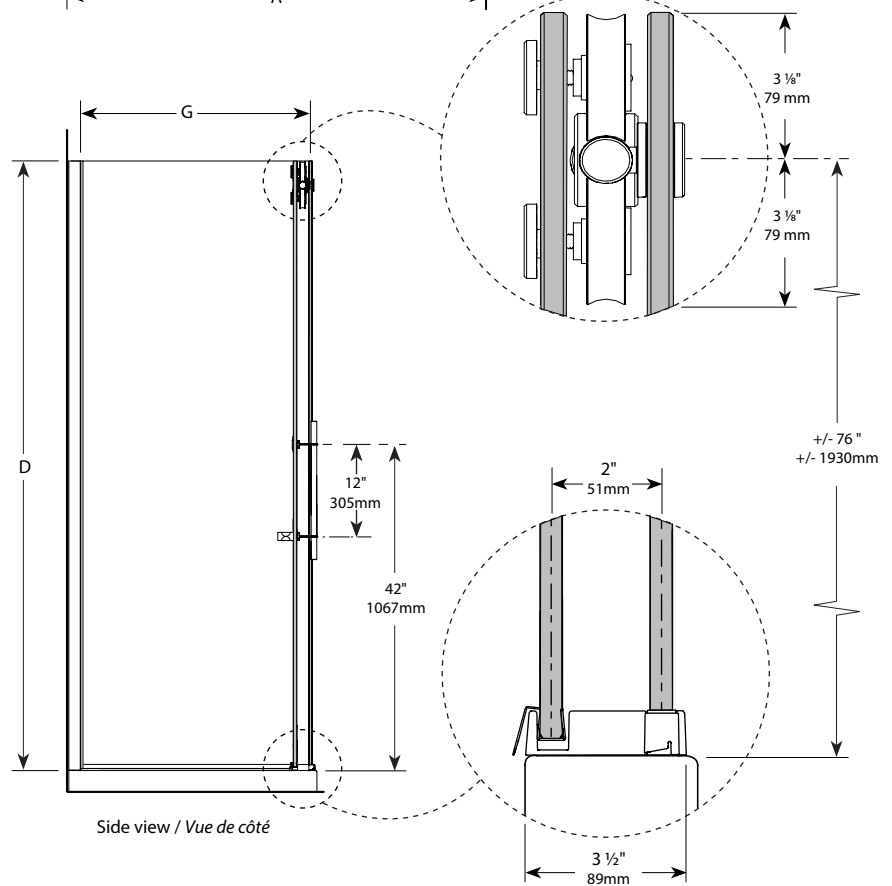

Technical information / Information technique

Project / Projet : Contact : Date : Tel / Tél :	Products and specifications are subject to change without notice. Please contact our sale office for any further enquiry. <i>Les produits et les caractéristiques peuvent être modifiés sans préavis. Pour toute demande de renseignements, veuillez communiquer avec notre service à la clientèle.</i>	Glass / Verre 40 : Clear / Clair (1/2", 12 mm)	Finish Options / Finis 11 : Polished Stainless / Inox poli 35 : Brushed Stainless / Inox brossé

Microtek
de Fleurco

Glass surface protection
See information sheet at the end of this section.
Protection du verre Microtek, voir à la fin de la section pour plus d'informations.