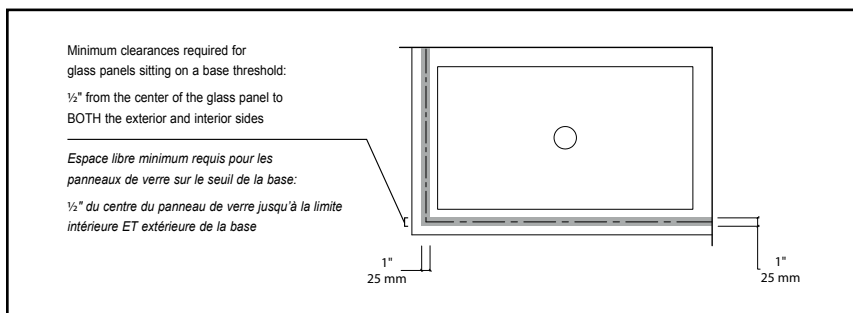

KTPR Sided / KTPR 2 côtés | Shower / Douche

Sliding Door and fixed panel with return panel (closes against the return panel)

Porte coulissante et panneau fixe avec panneau de retour (fermeture contre le panneau de retour)

Model shown / Modèle présenté : KTPR 2-Sided / KTPR 2 côtés (KTPR5742-11-40R-C)

FEATURES / CARACTÉRISTIQUES :

- ◆ Technologically superior door construction
Construction de porte technologiquement supérieure
- ◆ Right or left installation
Installation à droite ou à gauche
- ◆ Tempered glass
Verre trempé
- ◆ Glass thickness : 1/2" (12 mm)
Épaisseur du verre : 1/2" (12 mm)
- ◆ Choice of four handles
Choix de quatre poignées
- ◆ Flush-pull handle available for certain sizes
Poignée encastrée disponible pour certains modèles
- ◆ Solid stainless steel running rail
Rail solide en acier inoxydable
- ◆ Sealed stainless steel bearings
Roulettes scellées en acier inoxydable
- ◆ Microtek glass surface protection included
Protection du verre Microtek incluse
- ◆ Custom sizes available up to a height of 96" (2438 mm)
Douches sur mesure disponibles jusqu'à 96" de hauteur (2438 mm)
- ◆ Multiple configurations available
Configurations multiples disponibles
- ◆ 10-year limited warranty
Garantie limitée de 10 ans
- ◆ Easy to install ([see Instruction Manual](#))
Facile à installer ([Voir le manuel d'instruction](#))

Microtek
de Fleurco

Glass surface protection
See information sheet at the end of this section.
Protection du verre Microtek, voir à la fin de la section pour plus d'informations.

!

It is mandatory to secure the wall bracket for the rail bar into a wall stud for proper support.
Il est nécessaire de fixer le support mural pour la barre de roulement dans une ossature mural pour un soutien adéquat.