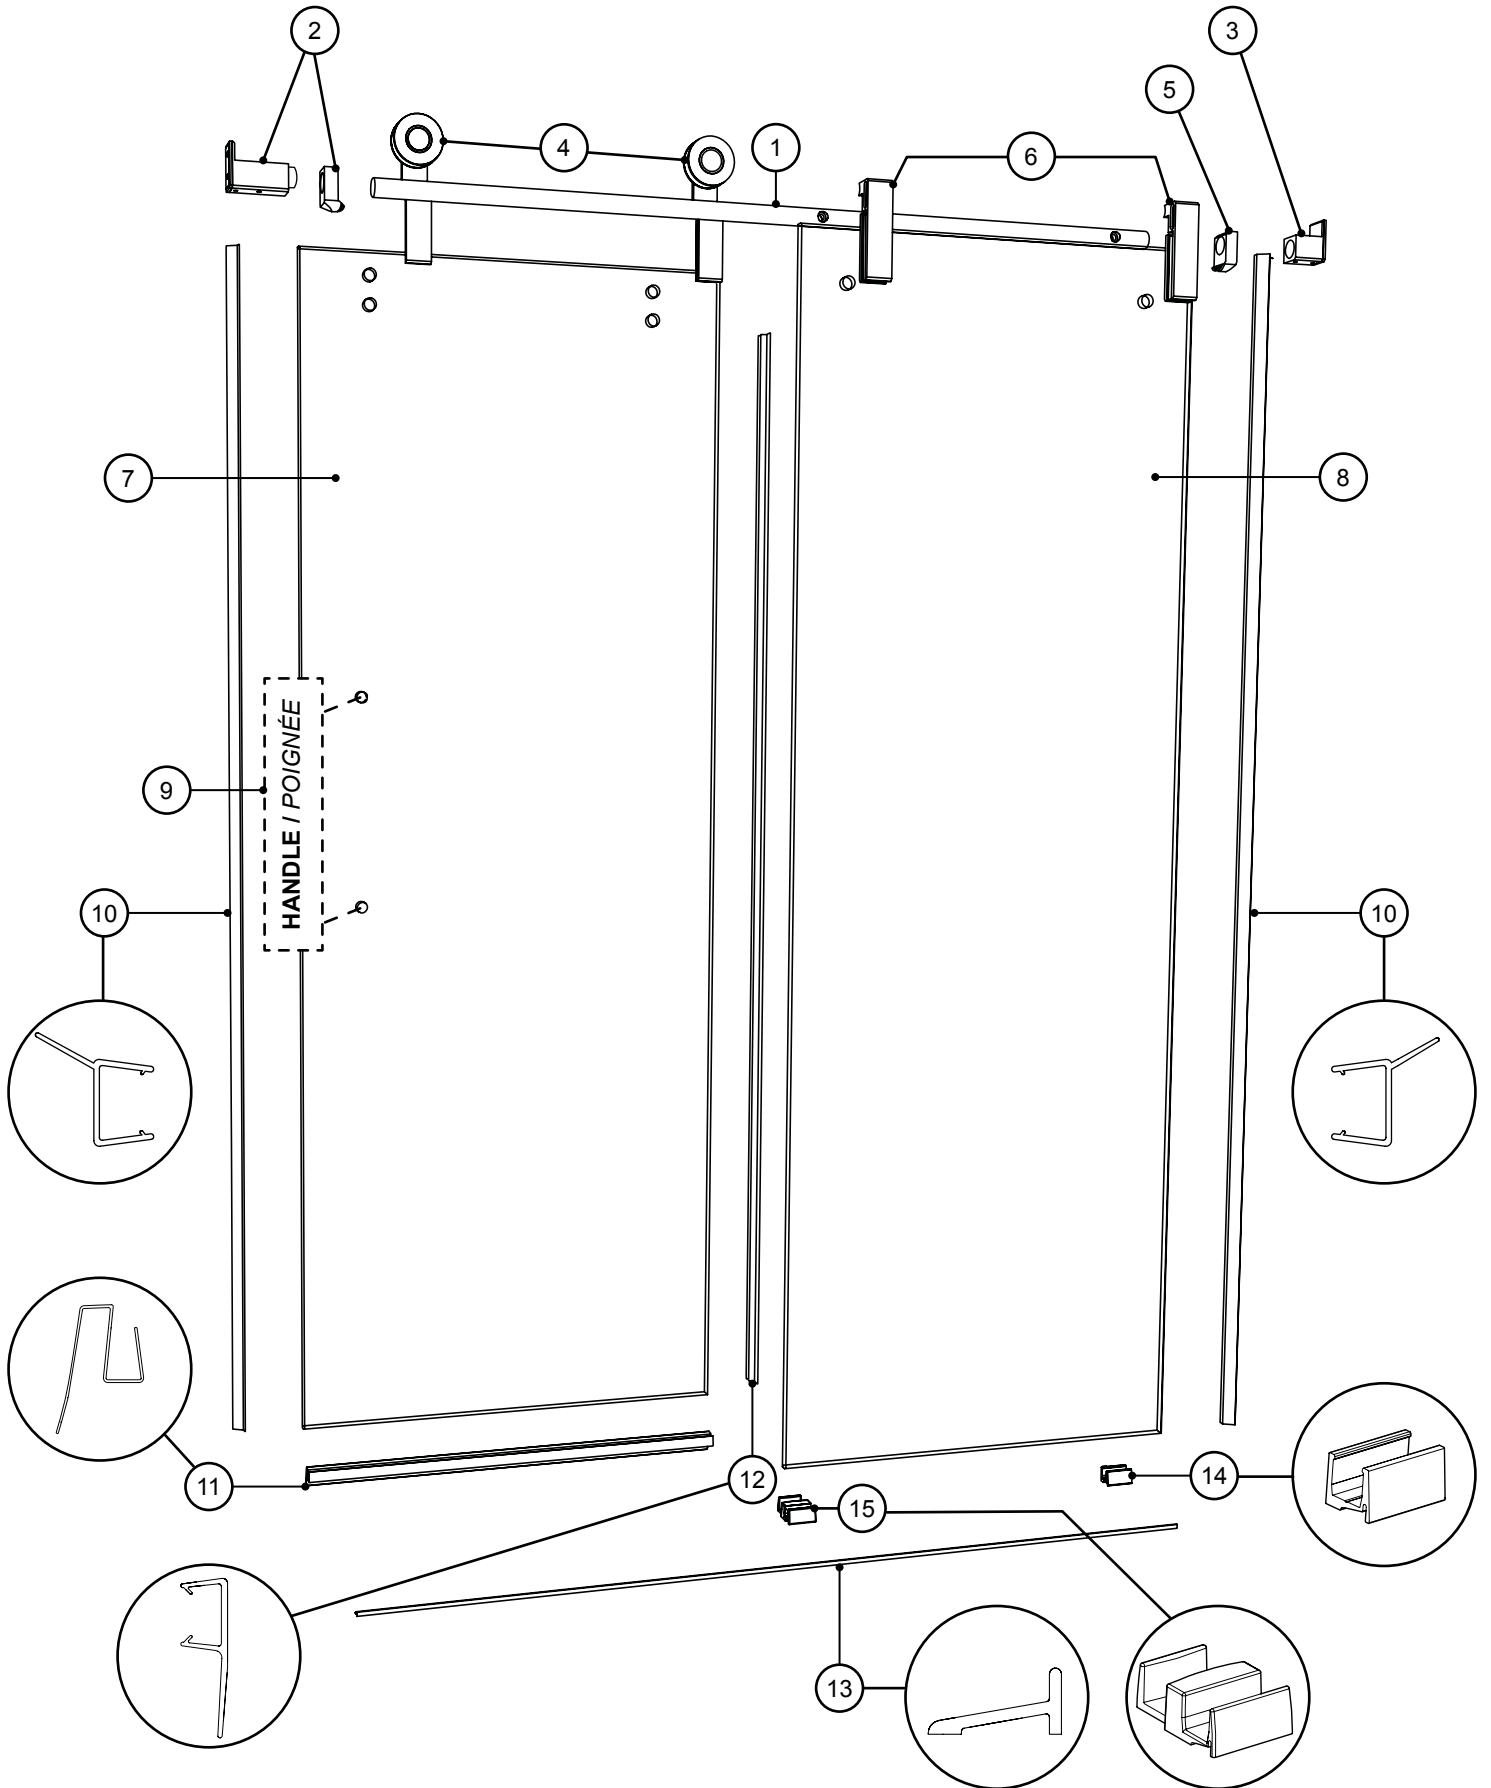

KINETIK KS IN-LINE TUB - PARTS LISTING / LISTE DES PIÈCES

**PARTS LISTING / LISTE DES PIÈCES**

9

<b>HANDLE OPTIONS / SÉLECTION DES POIGNÉES</b>				
<b>A</b>	<b>B</b>	<b>C</b>	<b>D</b>	<b>E</b>
				

<b>ITEM</b>	<b>PARTS AND HARDWARE / PIÈCES ET QUINCAILLERIE</b>	<b>QTY</b>
1	RUNNING RAIL / BARRE DE ROULEMENT	1
2	DOOR WALL BRACKET WITH BUILT-IN STOPPER / SUPPORT MURAL DE LA PORTE AVEC BUTOIR INTÉGRÉ	1
3	FIXED PANEL WALL BRACKET / SUPPORT MURAL DU PANNEAU FIXE	1
4	ROLLER / ROULETTE	2
5	STOPPER / BUTOIR	1
6	GLASS FASTENER / FIXATION DE VERRE	2
7	DOOR PANEL / PANNEAU DE PORTE	1
8	FIXED PANEL / PANNEAU FIXE	1
9	HANDLE ( see chart above ) / POIGNÉE ( voir le tableau ci-dessus )	1
10	WALL SIDE GASKET / JOINT DU CÔTÉ DU MUR	2
11	BOTTOM DOOR GASKET / JOINT INFÉRIEUR DE LA PORTE	1
12	DOOR SIDE GASKET / JOINT LATÉRAL DE LA PORTE	1
13	THRESHOLD / SEUIL	1
14	BOTTOM GLASS CLIP / SUPPORT DE VERRE INFÉRIEUR	1
15	BOTTOM GUIDE / GUIDE INFÉRIEUR	1
16	CLEAR SETTING BLOCK (1/8") / BLOC NIVEAU TRANSPARENT (1/8")	4
17	CLEAR SETTING BLOCK (1/32") / BLOC NIVEAU TRANSPARENT (1/32")	4