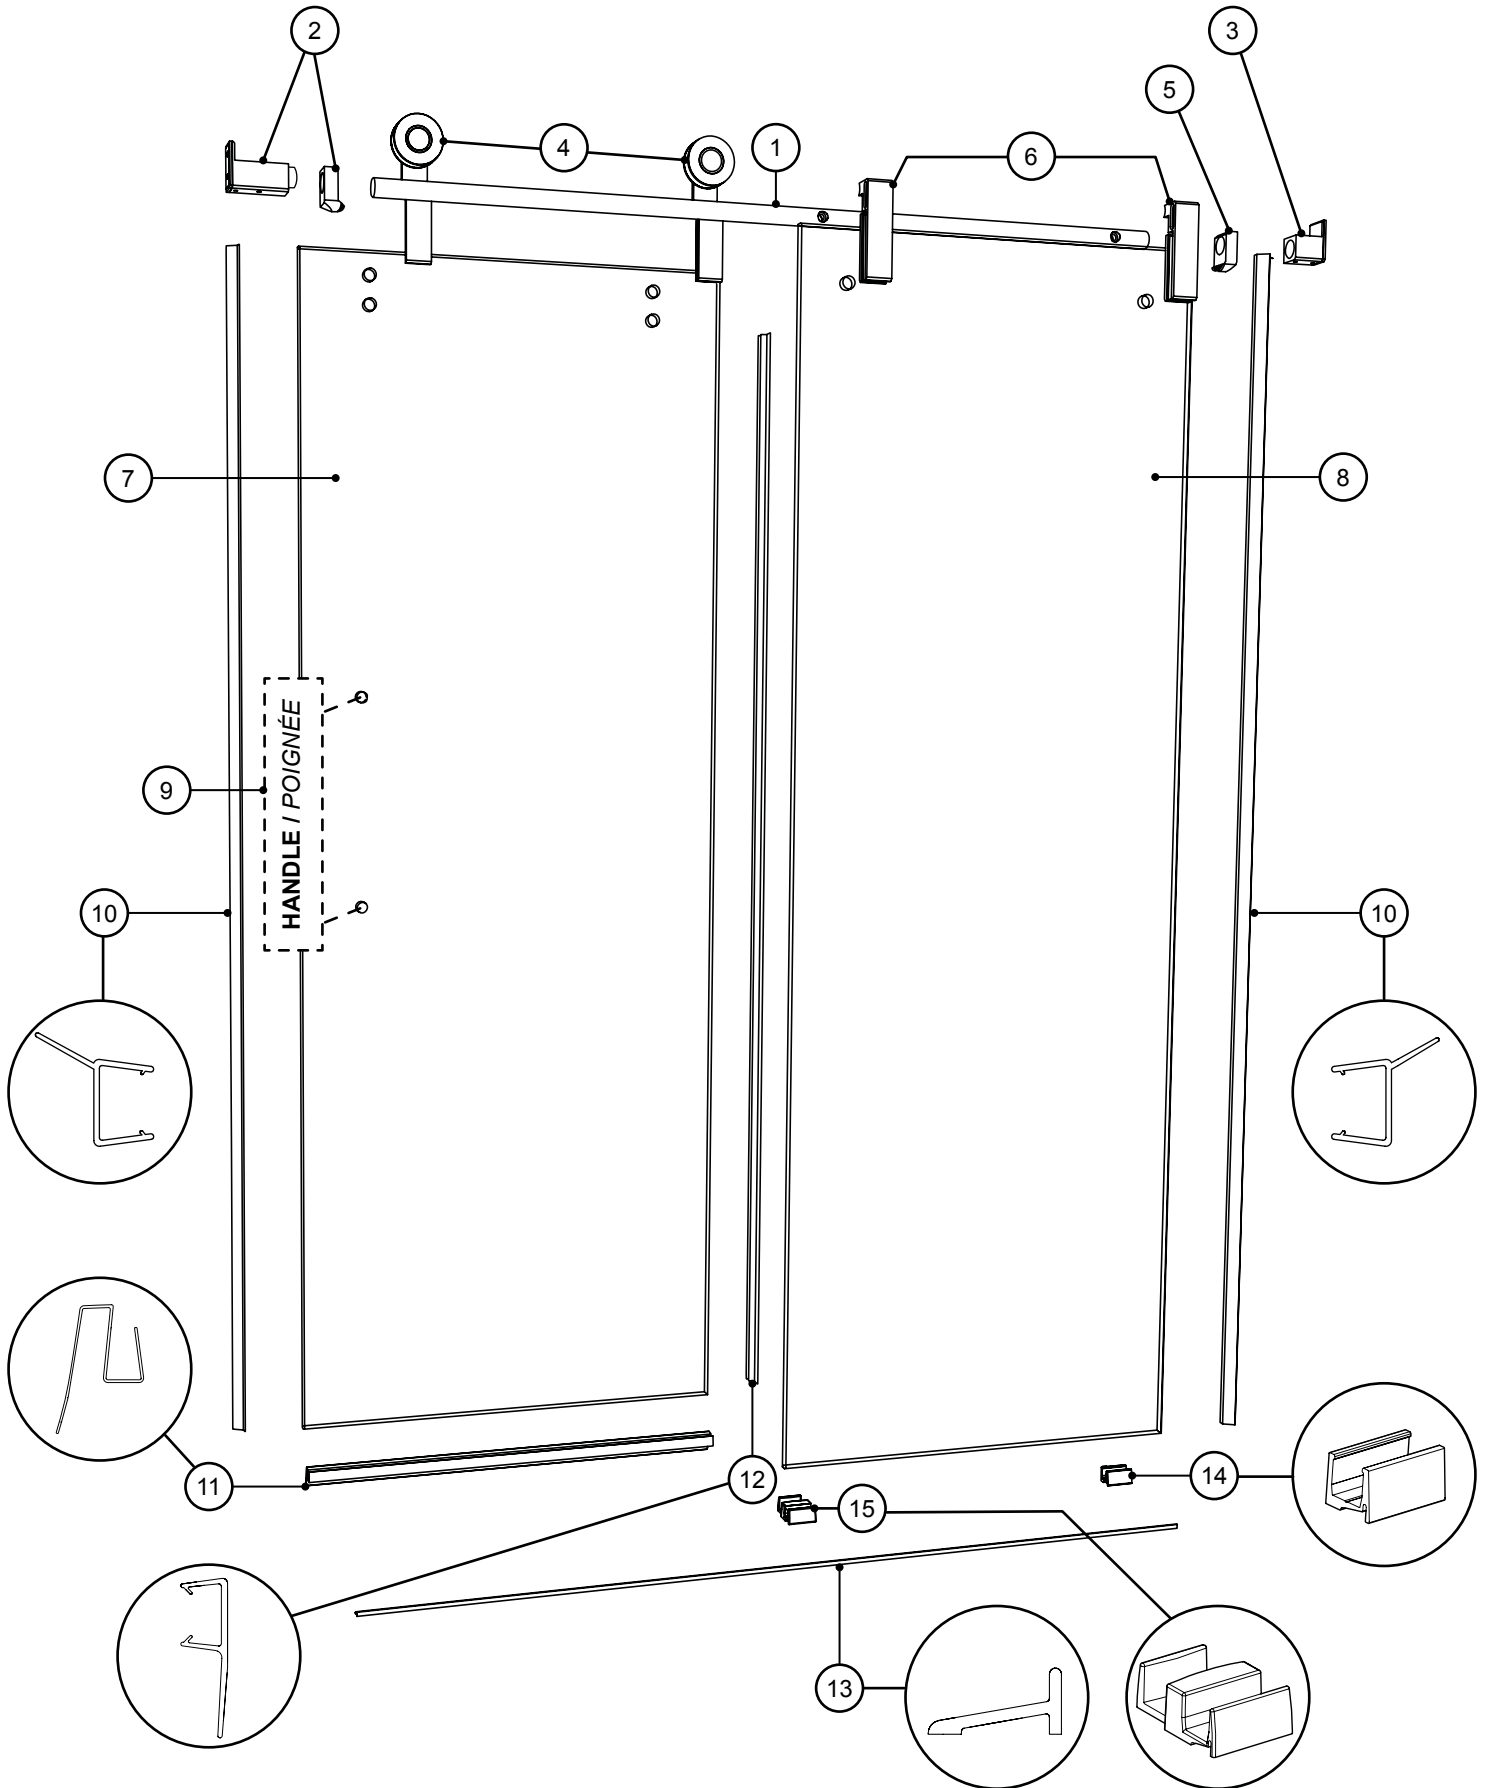

KINETIK KS IN-LINE TUB - PARTS LISTING / LISTE DES PIÈCES

PARTS LISTING / LISTE DES PIÈCES

9

HANDLE OPTIONS / SÉLECTION DES POIGNÉES				
A	B	C	D	E

ITEM	PARTS AND HARDWARE / PIÈCES ET QUINCAILLERIE	QTY
1	RUNNING RAIL / BARRE DE ROULEMENT	1
2	DOOR WALL BRACKET WITH BUILT-IN STOPPER / SUPPORT MURAL DE LA PORTE AVEC BUTOIR INTÉGRÉ	1
3	FIXED PANEL WALL BRACKET / SUPPORT MURAL DU PANNEAU FIXE	1
4	ROLLER / ROULETTE	2
5	STOPPER / BUTOIR	1
6	GLASS FASTENER / FIXATION DE VERRE	2
7	DOOR PANEL / PANNEAU DE PORTE	1
8	FIXED PANEL / PANNEAU FIXE	1
9	HANDLE (see chart above) / POIGNÉE (voir le tableau ci-dessus)	1
10	WALL SIDE GASKET / JOINT DU CÔTÉ DU MUR	2
11	BOTTOM DOOR GASKET / JOINT INFÉRIEUR DE LA PORTE	1
12	DOOR SIDE GASKET / JOINT LATÉRAL DE LA PORTE	1
13	THRESHOLD / SEUIL	1
14	BOTTOM GLASS CLIP / SUPPORT DE VERRE INFÉRIEUR	1
15	BOTTOM GUIDE / GUIDE INFÉRIEUR	1
16	CLEAR SETTING BLOCK (1/8") / BLOC NIVEAU TRANSPARENT (1/8")	4
17	CLEAR SETTING BLOCK (1/32") / BLOC NIVEAU TRANSPARENT (1/32")	4