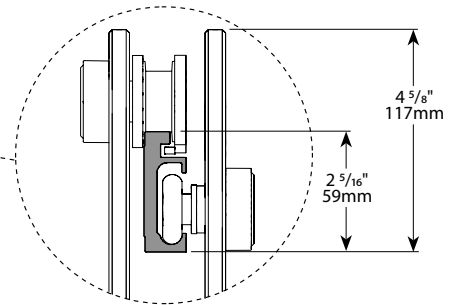

**Gemini Bypass Tub Enclosure Plus / Gemini baignoire bidirectionnel plus**

Bypass sliding doors for tub / Portes coulissantes bidirectionnelles pour baignoire

Model shown / Modèle présenté : Gemini Bypass Tub Enclosure Plus / Gemini baignoire bidirectionnel plus (NPT60-11-40)

**FEATURES / CARACTÉRISTIQUES :**

- ◆ Deluxe quality roller system and bracket  
Système de roulement et de support de qualité deluxe
- ◆ Superior bottom guiding system  
Guide du bas de qualité supérieure
- ◆ Tempered glass  
Verre trempé
- ◆ Glass thickness : Clear 3/8" (10-mm)  
Épaisseur du verre : Clair 3/8" (10-mm)
- ◆ Two sliding doors opening either left or right  
Deux portes coulissantes avec ouverture des deux côtés
- ◆ Integrated door catch  
Loquet de porte intégré
- ◆ 10-year limited warranty  
Garantie limitée de 10 ans
- ◆ Easy to install ([see Instruction Manual](#))  
Facile à installer ([Voir le manuel d'instruction](#))

**Technical information / Information technique**

<b>Project / Projet :</b> <b>Contact :</b> <b>Date :</b> <b>Tel / Tél :</b>	Products and specifications are subject to change without notice. Please contact our sale office for any further enquiry.  <i>Les produits et les caractéristiques peuvent être modifiés sans préavis. Pour toute demande de renseignements, veuillez communiquer avec notre service à la clientèle.</i>	<b>Glass / Verre</b>	<b>Finish Options / Finis</b>
		3/8" (10 mm) 40 : Clear / Clair	11 : Chrome / Chrome 25 : Brushed Nickel / Nickel brossé

**Top view / plan**

Model / Modèle	Glass / Verre	Wall Opening / Ouverture (A)	Both door panels / Les deux panneaux de portes (B)	Height / Hauteur (C)	Approx. Entry Opening / Entrée (D)	Base
NPT60	3/8" / 10mm	57" to/à 60" / 1447mm to/à 1524mm	30 1/8" x 65 1/2" / 765mm x 1512mm	66" / 1676mm	26 1/2" to/à 29 1/2" / 673mm to/à 749mm	N/A