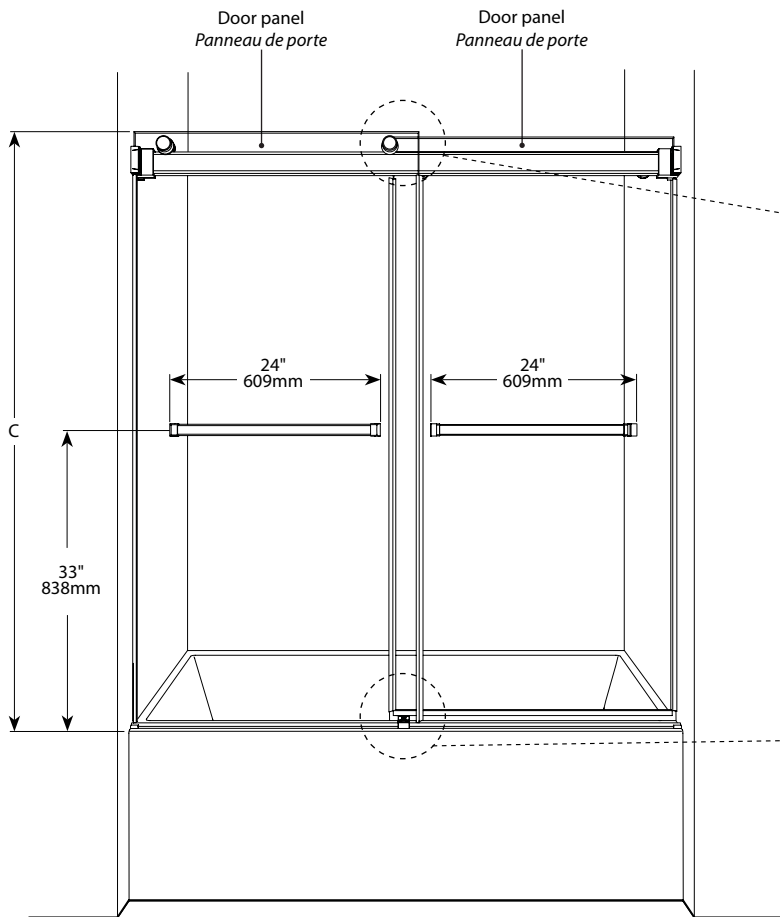

**Gemini Bypass Tub Enclosure Plus / Gemini baignoire bidirectionnel plus**

Bypass sliding doors for tub / Portes coulissantes bidirectionnelles pour baignoire

Model shown / Modèle présenté : Gemini Bypass Tub Enclosure Plus / Gemini baignoire bidirectionnel plus (NPT60-11-40)

**FEATURES / CARACTÉRISTIQUES :**

- ◆ Deluxe quality roller system and bracket  
Système de roulement et de support de qualité deluxe
- ◆ Superior bottom guiding system  
Guide du bas de qualité supérieure
- ◆ Tempered glass  
Verre trempé
- ◆ Glass thickness : Clear 3/8" (10-mm)  
Épaisseur du verre : Clair 3/8" (10-mm)
- ◆ Two sliding doors opening either left or right  
Deux portes coulissantes avec ouverture des deux côtés
- ◆ Integrated door catch  
Loquet de porte intégré
- ◆ 10-year limited warranty  
Garantie limitée de 10 ans
- ◆ Easy to install ([see Instruction Manual](#))  
Facile à installer ([Voir le manuel d'instruction](#))

**Technical information / Information technique**

<b>Project / Projet :</b> <b>Contact :</b> <b>Date :</b> <b>Tel / Tél :</b>	Products and specifications are subject to change without notice. Please contact our sale office for any further enquiry.  <i>Les produits et les caractéristiques peuvent être modifiés sans préavis. Pour toute demande de renseignements, veuillez communiquer avec notre service à la clientèle.</i>	<b>Glass / Verre</b>	<b>Finish Options / Finis</b>
		3/8" (10 mm) 40 : Clear / Clair	11 : Chrome / Chrome 25 : Brushed Nickel / Nickel brossé

**Top view / plan**

Model / Modèle	Glass / Verre	Wall Opening / Ouverture (A)	Both door panels / Les deux panneaux de portes (B)	Height / Hauteur (C)	Approx. Entry Opening / Entrée (D)	Base
NPT60	3/8" / 10mm	57" to/à 60" / 1447mm to/à 1524mm	30 1/8" x 65 1/2" / 765mm x 1512mm	66" / 1676mm	26 1/2" to/à 29 1/2" / 673mm to/à 749mm	N/A