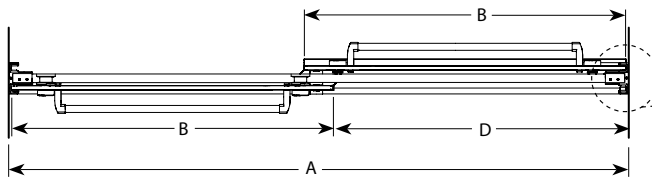

**Gemini Bypass Tub Enclosure Plus / Gemini baignoire bidirectionnel plus**

Bypass sliding doors for tub / Portes coulissantes bidirectionnelles pour baignoire

Model shown / Modèle présenté : Gemini Bypass Tub Enclosure Plus / Gemini baignoire bidirectionnel plus (NPT60-11-40)

**FEATURES / CARACTÉRISTIQUES :**

- ◆ Deluxe quality roller system and bracket  
Système de roulement et de support de qualité deluxe
- ◆ Superior bottom guiding system  
Guide du bas de qualité supérieure
- ◆ Tempered glass  
Verre trempé
- ◆ Glass thickness : Clear 3/8" (10-mm)  
Épaisseur du verre : Clair 3/8" (10-mm)
- ◆ Two sliding doors opening either left or right  
Deux portes coulissantes avec ouverture des deux côtés
- ◆ Integrated door catch  
Loquet de porte intégré
- ◆ 10-year limited warranty  
Garantie limitée de 10 ans
- ◆ Easy to install ([see Instruction Manual](#))  
Facile à installer ([Voir le manuel d'instruction](#))

**Technical information / Information technique**

<b>Project / Projet :</b> <b>Contact :</b> <b>Date :</b> <b>Tel / Tél :</b>	Products and specifications are subject to change without notice. Please contact our sale office for any further enquiry.  <i>Les produits et les caractéristiques peuvent être modifiés sans préavis. Pour toute demande de renseignements, veuillez communiquer avec notre service à la clientèle.</i>	<b>Glass / Verre</b>	<b>Finish Options / Finis</b>
		3/8" (10 mm) 40 : Clear / Clair	11 : Chrome / Chrome 25 : Brushed Nickel / Nickel brossé

**Top view / plan**

Model / Modèle	Glass / Verre	Wall Opening / Ouverture (A)	Both door panels / Les deux panneaux de portes (B)	Height / Hauteur (C)	Approx. Entry Opening / Entrée (D)	Base
NPT60	3/8" / 10mm	57" to/à 60" / 1447mm to/à 1524mm	30 1/8" x 65 1/2" / 765mm x 1512mm	66" / 1676mm	26 1/2" to/à 29 1/2" / 673mm to/à 749mm	N/A