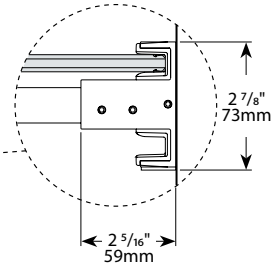

**Gemini Bypass Tub Enclosure Plus / Gemini baignoire bidirectionnel plus**

Bypass sliding doors for tub / Portes coulissantes bidirectionnelles pour baignoire

Model shown / Modèle présenté : Gemini Bypass Tub Enclosure Plus / Gemini baignoire bidirectionnel plus (NPT60-11-40)

**FEATURES / CARACTÉRISTIQUES :**

- ◆ Deluxe quality roller system and bracket  
Système de roulement et de support de qualité deluxe
- ◆ Superior bottom guiding system  
Guide du bas de qualité supérieure
- ◆ Tempered glass  
Verre trempé
- ◆ Glass thickness : Clear 3/8" (10-mm)  
Épaisseur du verre : Clair 3/8" (10-mm)
- ◆ Two sliding doors opening either left or right  
Deux portes coulissantes avec ouverture des deux côtés
- ◆ Integrated door catch  
Loquet de porte intégré
- ◆ 10-year limited warranty  
Garantie limitée de 10 ans
- ◆ Easy to install ([see Instruction Manual](#))  
Facile à installer ([Voir le manuel d'instruction](#))

**Technical information / Information technique**

<b>Project / Projet :</b> <b>Contact :</b> <b>Date :</b> <b>Tel / Tél :</b>	Products and specifications are subject to change without notice. Please contact our sale office for any further enquiry.  <i>Les produits et les caractéristiques peuvent être modifiés sans préavis. Pour toute demande de renseignements, veuillez communiquer avec notre service à la clientèle.</i>	<b>Glass / Verre</b>	<b>Finish Options / Finis</b>
		3/8" (10 mm) 40 : Clear / Clair	11 : Chrome / Chrome 25 : Brushed Nickel / Nickel brossé

**Top view / plan**

Model / Modèle	Glass / Verre	Wall Opening / Ouverture (A)	Both door panels / Les deux panneaux de portes (B)	Height / Hauteur (C)	Approx. Entry Opening / Entrée (D)	Base
NPT60	3/8" / 10mm	57" to/à 60" / 1447mm to/à 1524mm	30 1/8" x 65 1/2" / 765mm x 1512mm	66" / 1676mm	26 1/2" to/à 29 1/2" / 673mm to/à 749mm	N/A