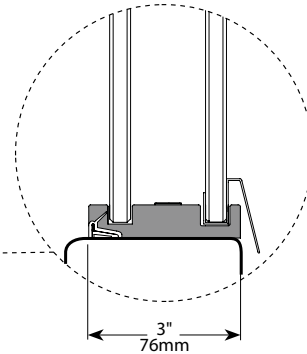

**Gemini Bypass Tub Enclosure Plus / Gemini baignoire bidirectionnel plus**

Bypass sliding doors for tub / Portes coulissantes bidirectionnelles pour baignoire

Model shown / Modèle présenté : Gemini Bypass Tub Enclosure Plus / Gemini baignoire bidirectionnel plus (NPT60-11-40)

**FEATURES / CARACTÉRISTIQUES :**

- ◆ Deluxe quality roller system and bracket  
Système de roulement et de support de qualité deluxe
- ◆ Superior bottom guiding system  
Guide du bas de qualité supérieure
- ◆ Tempered glass  
Verre trempé
- ◆ Glass thickness : Clear 3/8" (10-mm)  
Épaisseur du verre : Clair 3/8" (10-mm)
- ◆ Two sliding doors opening either left or right  
Deux portes coulissantes avec ouverture des deux côtés
- ◆ Integrated door catch  
Loquet de porte intégré
- ◆ 10-year limited warranty  
Garantie limitée de 10 ans
- ◆ Easy to install ([see Instruction Manual](#))  
Facile à installer ([Voir le manuel d'instruction](#))

**Technical information / Information technique**

<b>Project / Projet :</b> <b>Contact :</b> <b>Date :</b> <b>Tel / Tél :</b>	Products and specifications are subject to change without notice. Please contact our sale office for any further enquiry.  <i>Les produits et les caractéristiques peuvent être modifiés sans préavis. Pour toute demande de renseignements, veuillez communiquer avec notre service à la clientèle.</i>	<b>Glass / Verre</b>	<b>Finish Options / Finis</b>
		3/8" (10 mm) 40 : Clear / Clair	11 : Chrome / Chrome 25 : Brushed Nickel / Nickel brossé

**Top view / plan**

Model / Modèle	Glass / Verre	Wall Opening / Ouverture (A)	Both door panels / Les deux panneaux de portes (B)	Height / Hauteur (C)	Approx. Entry Opening / Entrée (D)	Base
NPT60	3/8" / 10mm	57" to/à 60" / 1447mm to/à 1524mm	30 1/8" x 65 1/2" / 765mm x 1512mm	66" / 1676mm	26 1/2" to/à 29 1/2" / 673mm to/à 749mm	N/A