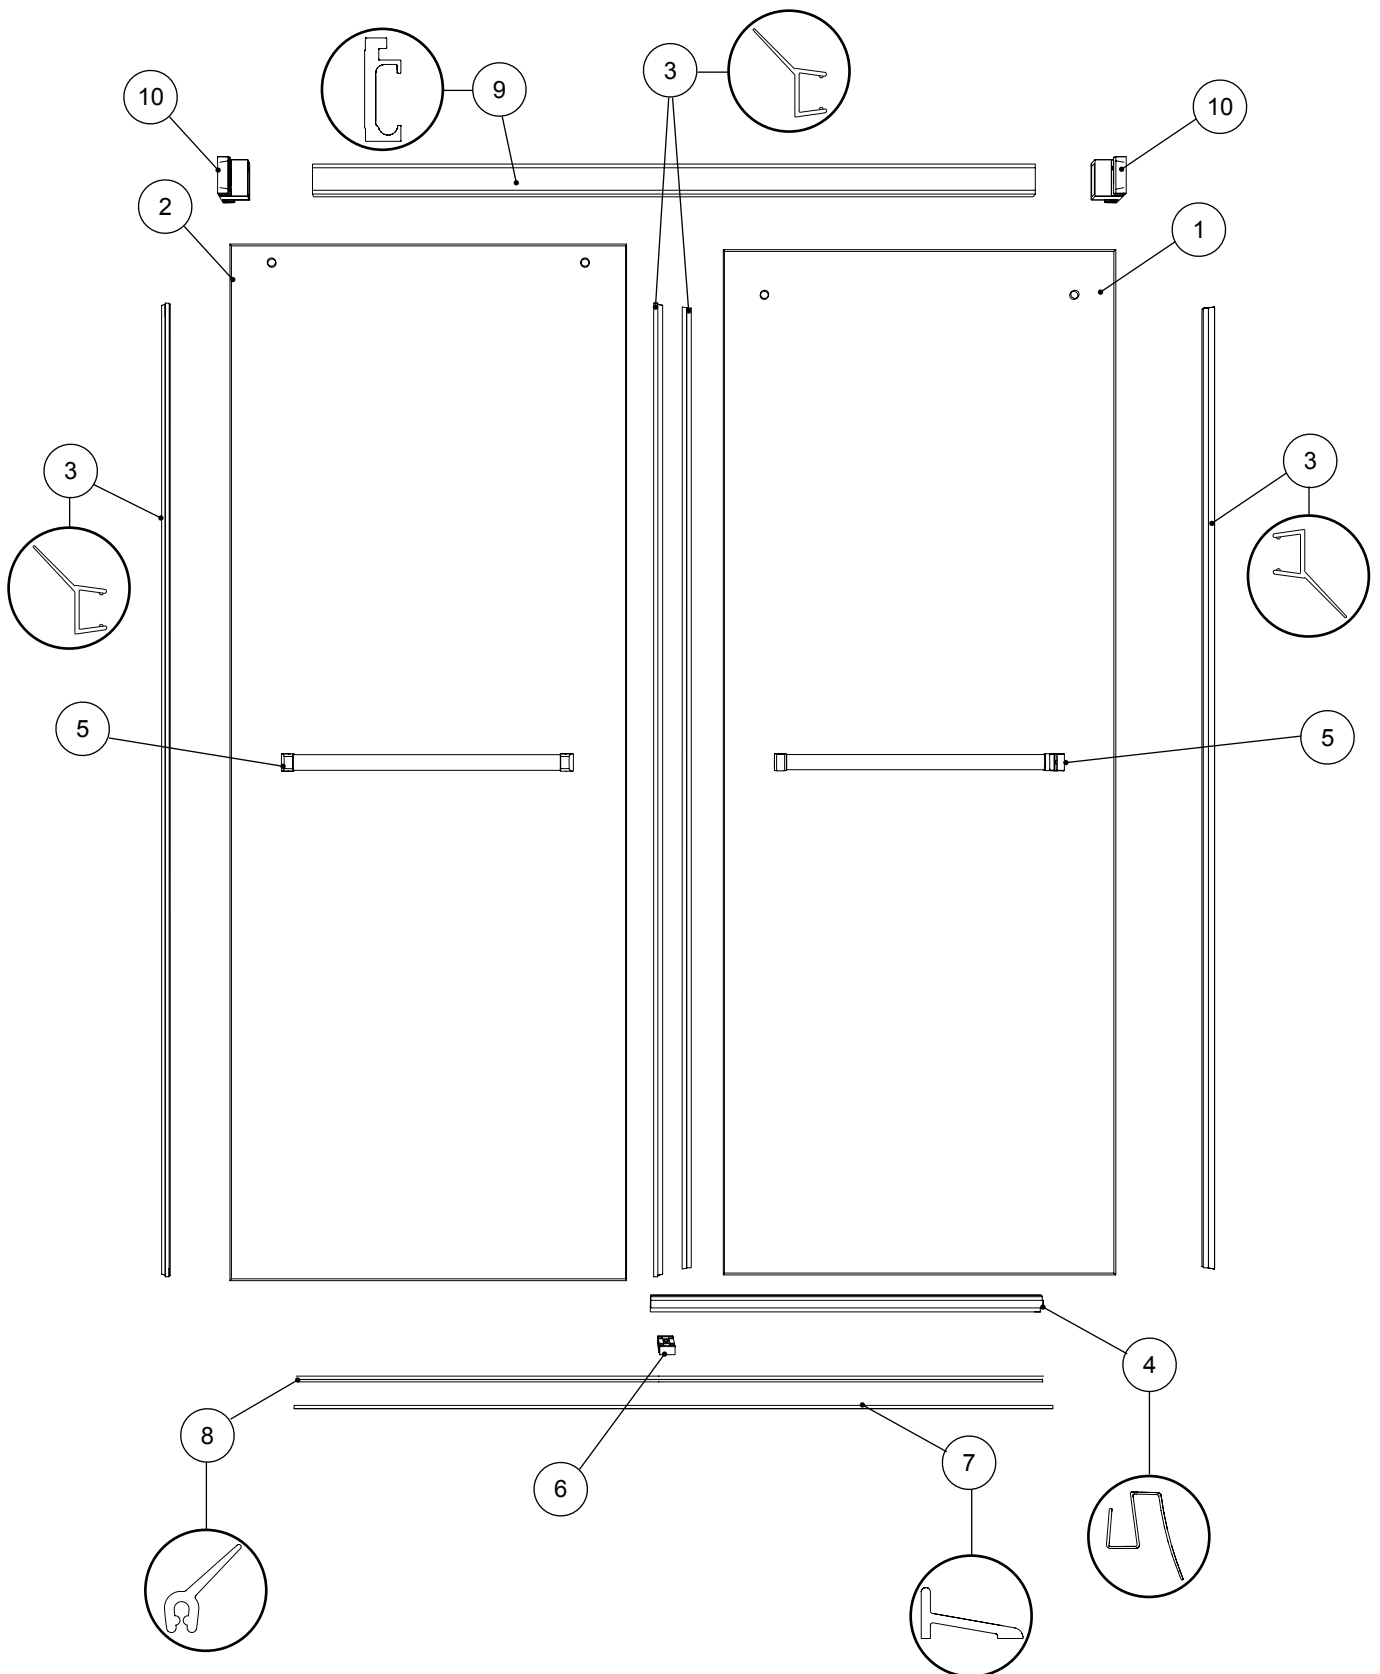

GEMINI PLUS TUB - PARTS LISTING / LISTE DES PIÈCES

## HARDWARE LISTING / LISTE DE QUINCAILLERIE

ITEM	PARTS LISTING / LISTE DES PIÈCES	QTY
1	INTERIOR DOOR PANEL / PANNEAU DE PORTE INTÉRIEUR	1
2	EXTERIOR DOOR PANEL / PANNEAU DE PORTE EXTÉRIEUR	1
3	SIDE DOOR GASKET / JOINT LATÉRAL DE LA PORTE	4
4	BOTTOM DOOR GASKET / JOINT INFÉRIEUR POUR LA PORTE	1
5	TOWEL BAR / PORTE-SERVIETTE	2
6	BOTTOM GUIDE / GUIDE INFÉRIEUR	1
7	THRESHOLD / SEUIL	1
8	THRESHOLD GASKET / JOINT DU SEUIL	1
9	RUNNING RAIL / BARRE DE ROULEMENT	1
10	WALL MOUNT BRACKET / SUPPORT MURAL	2
ITEM	HARDWARE LISTING / LISTE DE QUINCAILLERIE	QTY
11	WALL PLUG / CHEVILLE	4
12	EXTERIOR WHEEL / ROULETTE EXTÉRIEUR	2
13	INTERIOR WHEEL / ROULETTE INTÉRIEUR	2
14	EXTERIOR WHEEL CAP / CAPUCHON DE ROULETTE EXTÉRIEUR	2
15	INTERIOR WHEEL CAP / CAPUCHON DE ROULETTE INTÉRIEUR	2
16	THRESHOLD ANCHOR / L'ANCRAGE DE SEUIL	2
17	KEY / CLÉ	1
18	PAN HEAD SCREW / VIS À TÊTE CYLINDRIQUE	4
19	SCREW / VIS	1
20	BOTTOM GUIDE CAP / CAPUCHON DU GUIDE INFÉRIEUR	1

## PARTS LISTING / LISTE DES PIÈCES