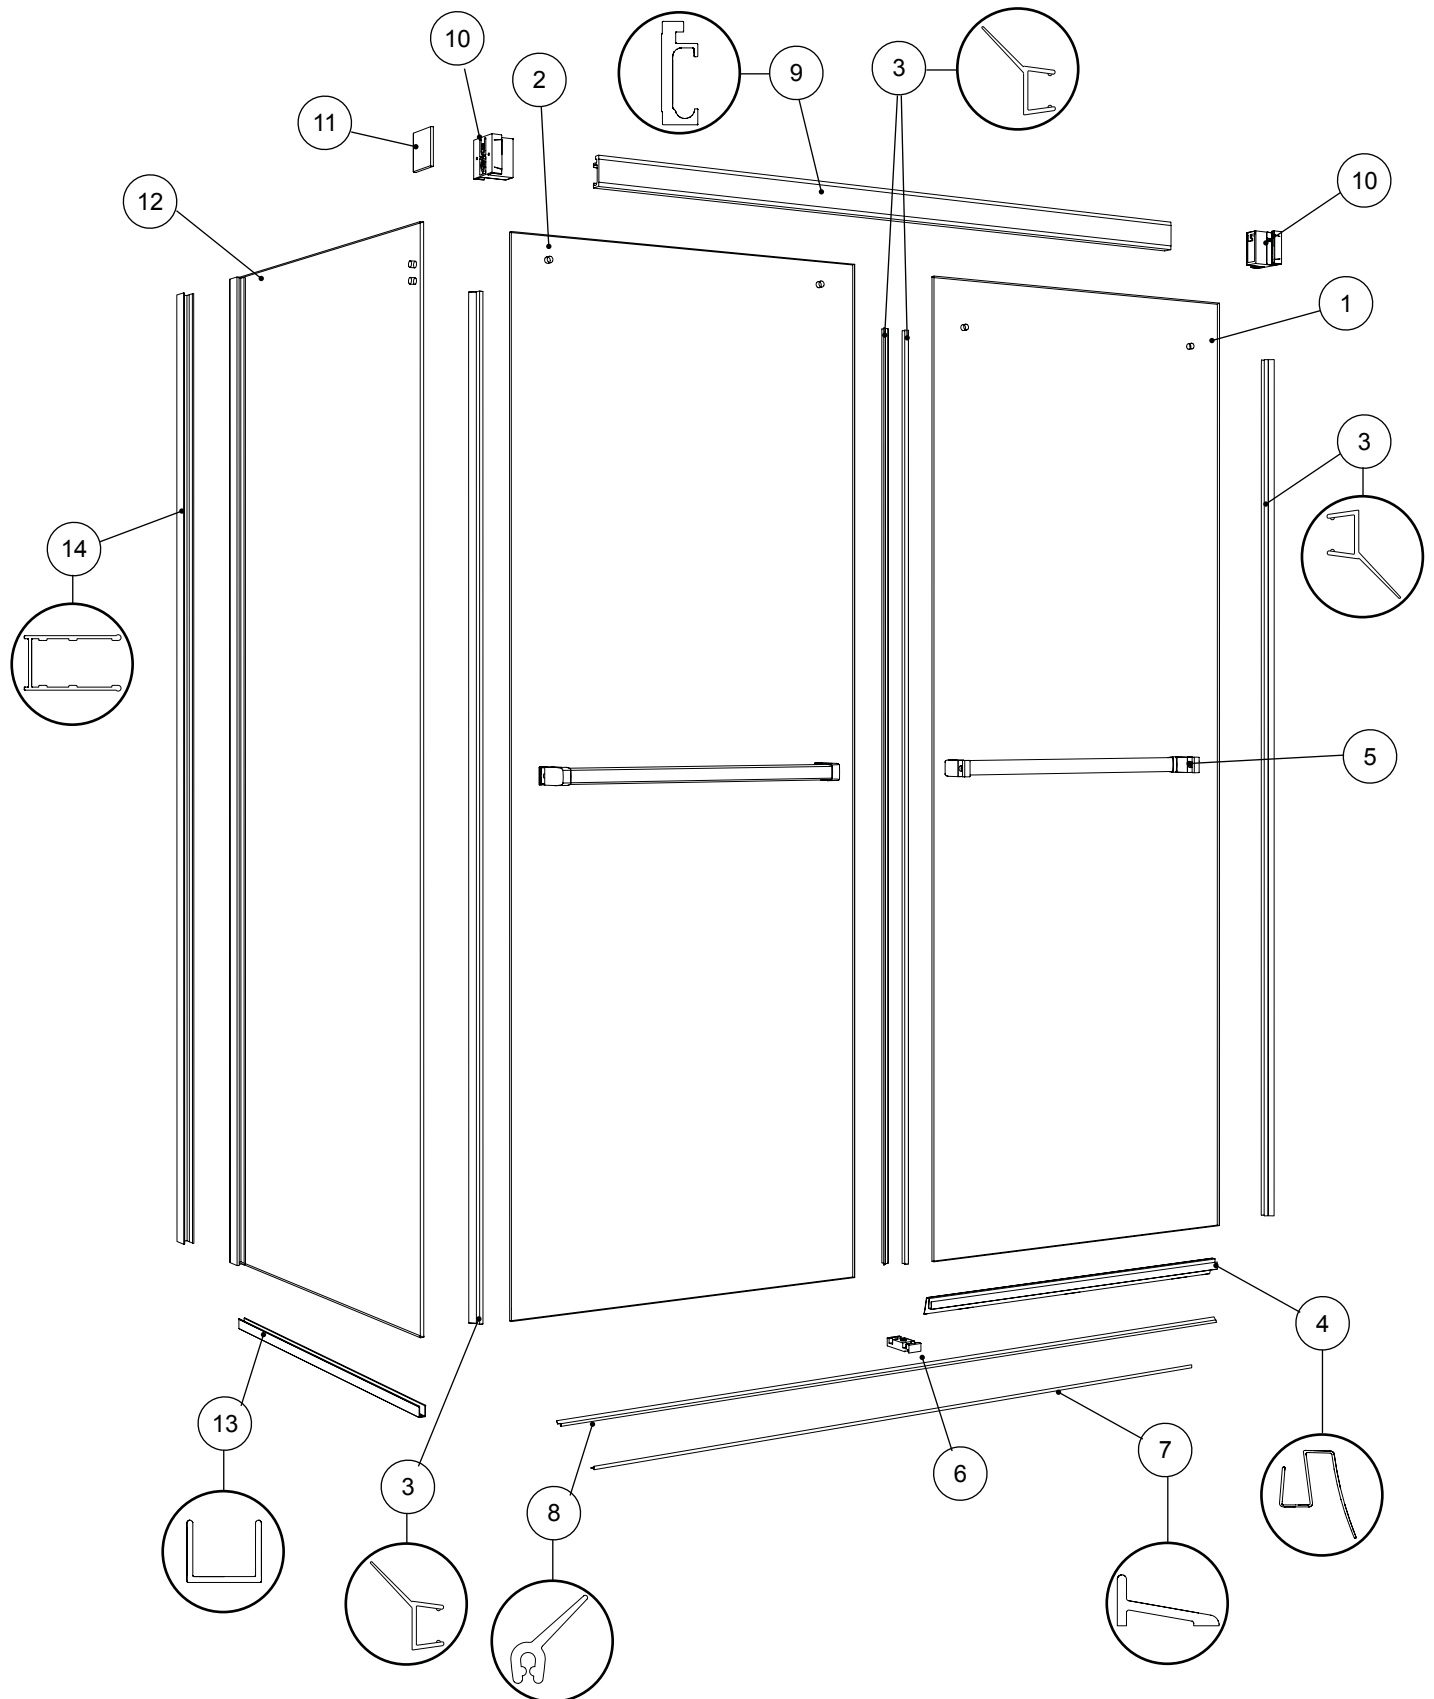

GEMINI PLUS 2 SIDED - PARTS LISTING / LISTE DES PIÈCES

HARDWARE LISTING / LISTE DE QUINCAILLERIE

ITEM	PARTS LISTING / LISTE DES PIÈCES	QTY
1	INTERIOR DOOR PANEL / PANNEAU DE PORTE INTÉRIEUR	1
2	EXTERIOR DOOR PANEL / PANNEAU DE PORTE EXTÉRIEUR	1
3	SIDE DOOR GASKET / JOINT LATÉRAL DE LA PORTE	4
4	BOTTOM DOOR GASKET / JOINT INFÉRIEUR POUR LA PORTE	1
5	TOWEL BAR / PORTE-SERVIETTE	2
6	BOTTOM GUIDE / GUIDE INFÉRIEUR	1
7	THRESHOLD / SEUIL	1
8	THRESHOLD GASKET / JOINT DU SEUIL	1
9	RUNNING RAIL / BARRE DE ROULEMENT	1
10	WALL MOUNT BRACKET / SUPPORT MURAL	2
11	RETURN BRACKET / SUPPORT DU PANNEAU DE RETOUR	1
12	RETURN PANEL / PANNEAU DE RETOUR	1
13	U-CHANNEL / PROFILÉ EN «U»	1
14	WALL JAMB / JAMBAGE	1
ITEM	HARDWARE LISTING / LISTE DE QUINCAILLERIE	QTY
15	THRESHOLD ANCHOR / ANCRAGE DU SEUIL	1 / 1
16	CLEAR SETTING BLOCK / BLOC NIVEAU TRANSPARENT	7
17	SCREW CAP / CAPUCHON COUVRE-VIS	3
18	BACK SCREW CAP / L'ARRIÈRE DU CAPUCHON COUVRE-VIS	3
19	SELF DRILLING PAN HEAD SCREWS #8 - 3/8" / VIS À TÊTE PAN AUTO-PERÇANTE #8 - 3/8"	3
20	SCREW FOR RETURN PANEL / VIS POUR LE PANNEAU DE RETOUR	3
21	WALL PLUG / CHEVILLE	7
22	EXTERIOR WHEEL / ROULETTE EXTÉRIEUR	2
23	INTERIOR WHEEL / ROULETTE INTÉRIEUR	2
24	EXTERIOR WHEEL CAP / CAPUCHON DE ROULETTE EXTÉRIEUR	2
25	INTERIOR WHEEL CAP / CAPUCHON DE ROULETTE INTÉRIEUR	2
26	THRESHOLD ANCHOR / L'ANCRAGE DE SEUIL	1
27	KEY / CLÉ	1
28	PAN HEAD SCREW / VIS À TÊTE CYLINDRIQUE	7
29	SCREW / VIS	1
30	BOTTOM GUIDE CAP / CAPUCHON DU GUIDE INFÉRIEUR	1

PARTS LISTING / LISTE DES PIÈCES