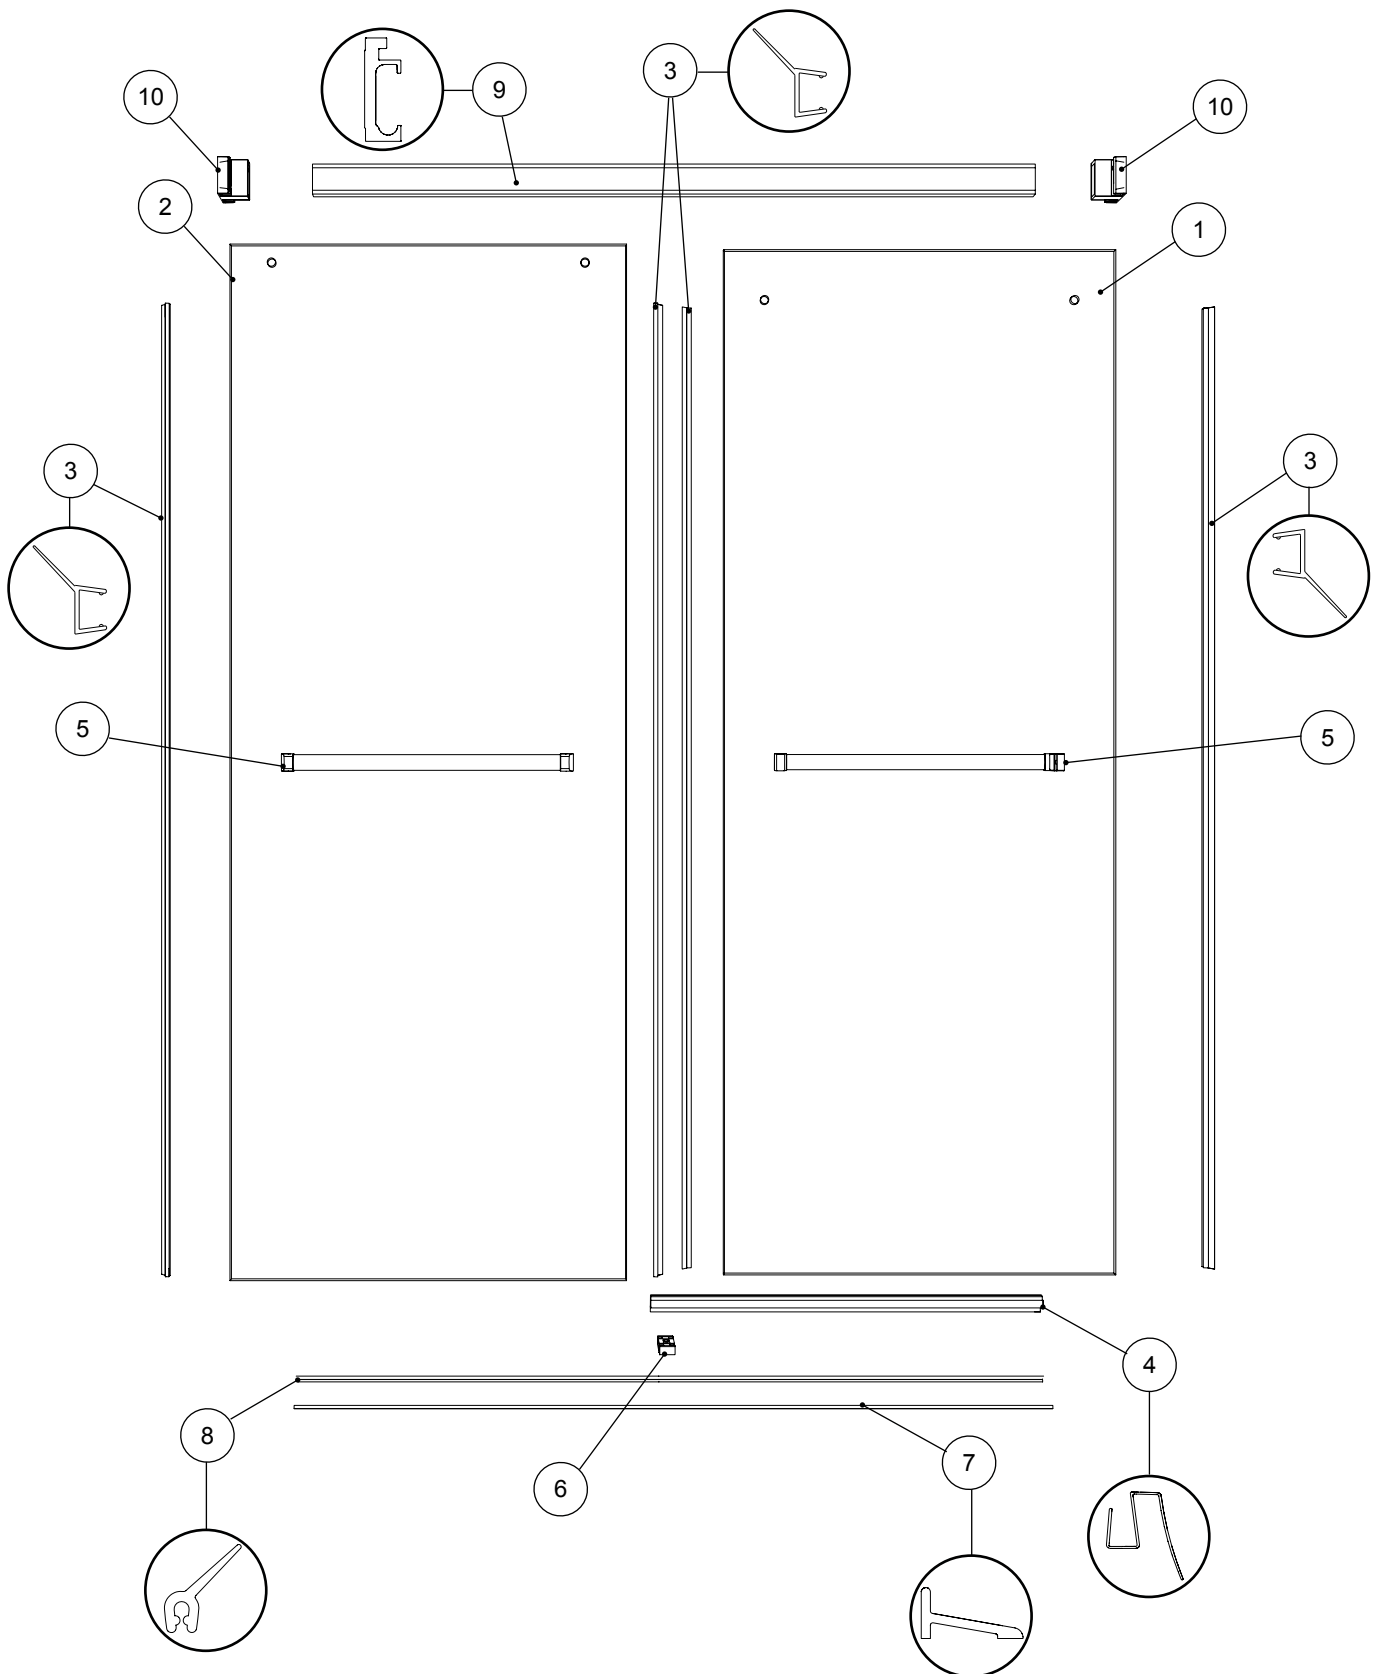

GEMINI IN-LINE TUB - PARTS LISTING / LISTE DES PIÈCES

HARDWARE LISTING / LISTE DE QUINCAILLERIE

ITEM	PARTS LISTING / LISTE DES PIÈCES	QTY
1	INTERIOR DOOR PANEL / PANNEAU DE PORTE INTÉRIEUR	1
2	EXTERIOR DOOR PANEL / PANNEAU DE PORTE EXTÉRIEUR	1
3	SIDE DOOR GASKET / JOINT LATÉRAL DE LA PORTE	4
4	BOTTOM DOOR GASKET / JOINT INFÉRIEUR POUR LA PORTE	1
5	TOWEL BAR / PORTE-SERVIETTE	2
6	BOTTOM GUIDE / GUIDE INFÉRIEUR	1
7	THRESHOLD / SEUIL	1
8	THRESHOLD GASKET / JOINT DU SEUIL	1
9	RUNNING RAIL / BARRE DE ROULEMENT	1
10	WALL MOUNT BRACKET / SUPPORT MURAL	2
ITEM	HARDWARE LISTING / LISTE DE QUINCAILLERIE	QTY
11	WALL PLUG / CHEVILLE	4
12	EXTERIOR WHEEL / ROULETTE EXTÉRIEUR	2
13	INTERIOR WHEEL / ROULETTE INTÉRIEUR	2
14	EXTERIOR WHEEL CAP / CAPUCHON DE ROULETTE EXTÉRIEUR	2
15	INTERIOR WHEEL CAP / CAPUCHON DE ROULETTE INTÉRIEUR	2
16	THRESHOLD ANCHOR / L'ANCRAGE DE SEUIL	2
17	KEY / CLÉ	1
18	PAN HEAD SCREW / VIS À TÊTE CYLINDRIQUE	4
19	SCREW / VIS	1
20	BOTTOM GUIDE CAP / CAPUCHON DU GUIDE INFÉRIEUR	1

PARTS LISTING / LISTE DES PIÈCES