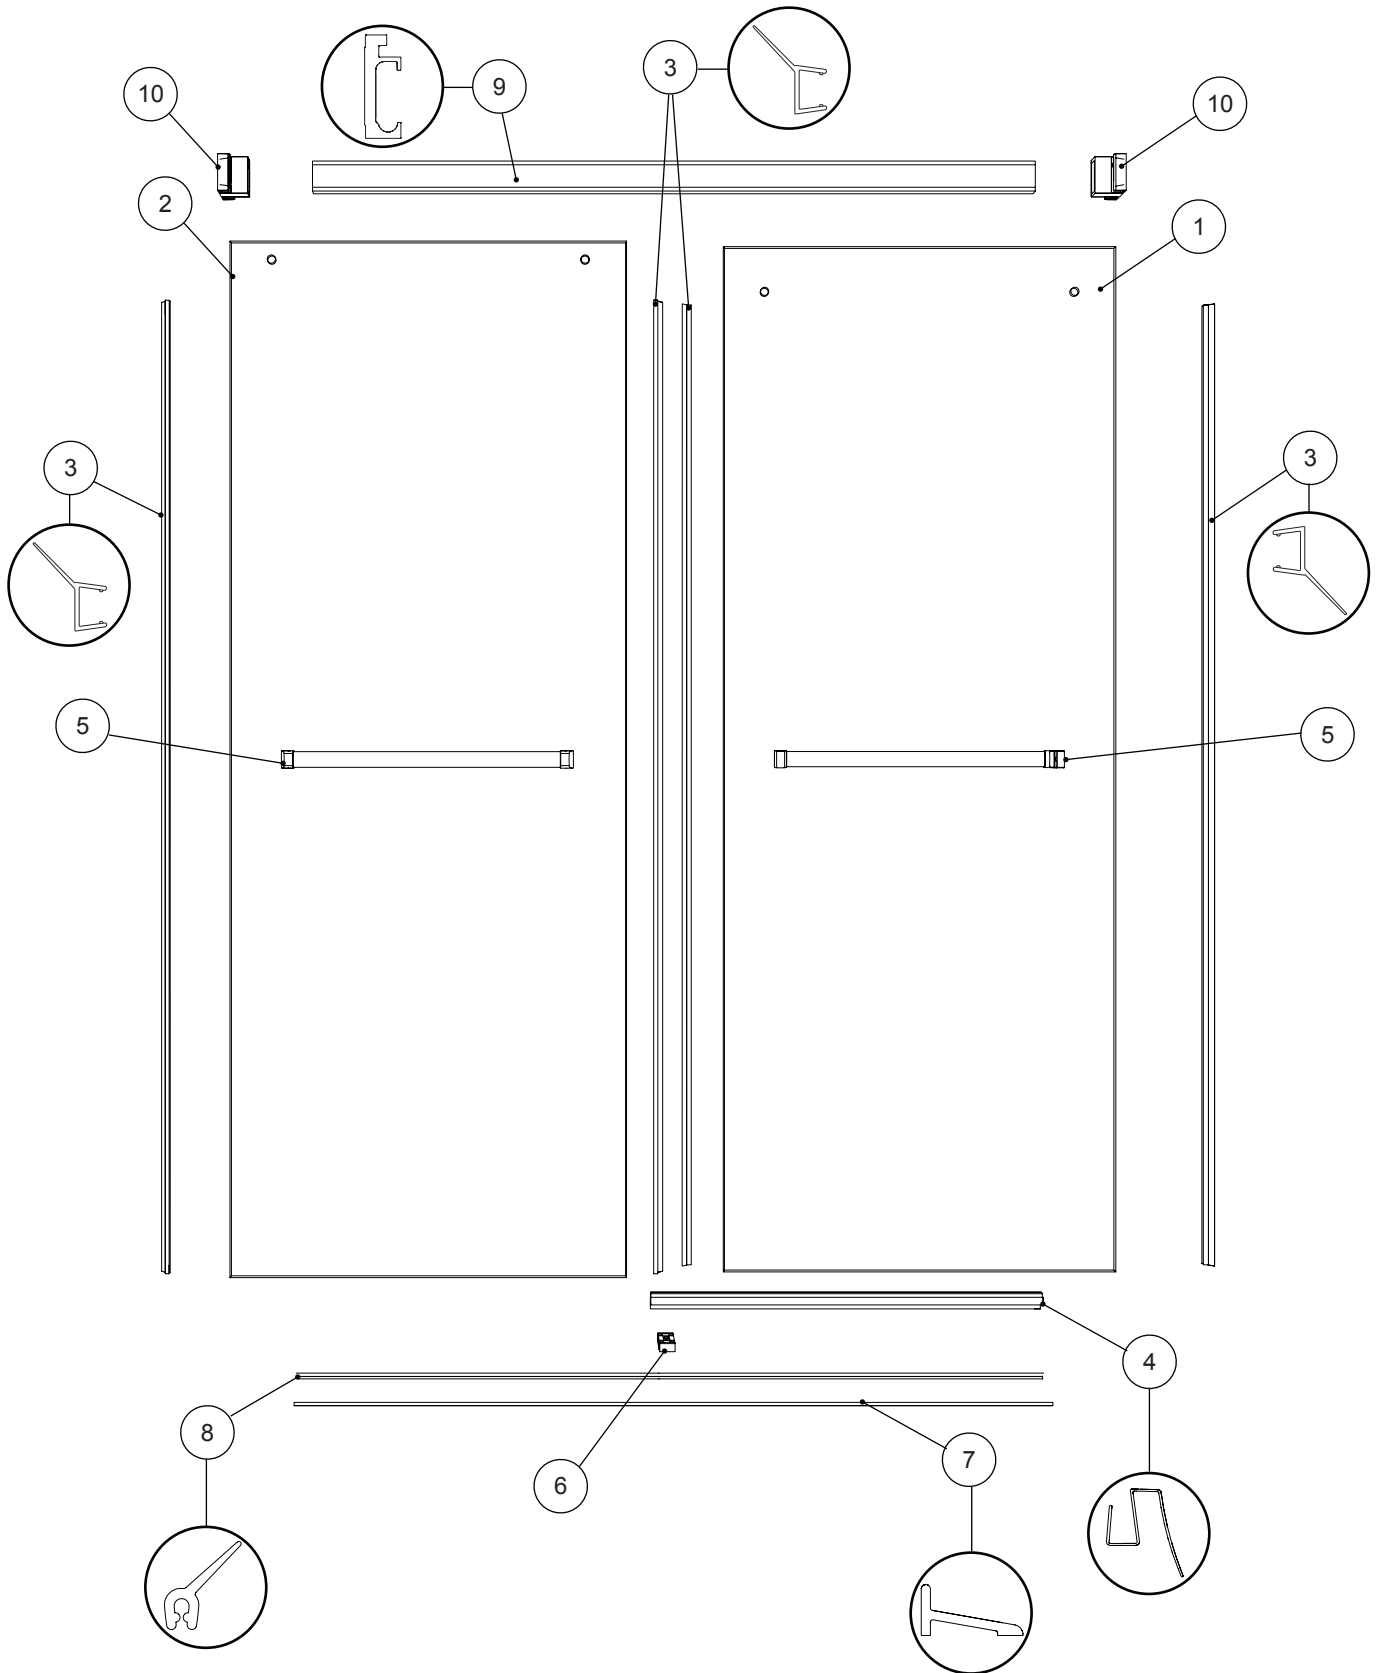

GEMINI INLINE SHOWER - PARTS LISTING / LISTE DES PIÈCES

HARDWARE LISTING / LISTE DE QUINCAILLERIE

ITEM	PARTS LISTING / LISTE DES PIÈCES	QTY
1	INTERIOR DOOR PANEL / PANNEAU DE PORTE INTÉRIEUR	1
2	EXTERIOR DOOR PANEL / PANNEAU DE PORTE EXTÉRIEUR	1
3	SIDE DOOR GASKET / JOINT LATÉRAL DE LA PORTE	4
4	BOTTOM DOOR GASKET / JOINT INFÉRIEUR POUR LA PORTE	1
5	TOWEL BAR / PORTE-SERVIETTE	2
6	BOTTOM GUIDE / GUIDE INFÉRIEUR	1
7	THRESHOLD / SEUIL	1
8	THRESHOLD GASKET / JOINT DU SEUIL	1
9	RUNNING RAIL / BARRE DE ROULEMENT	1
10	WALL MOUNT BRACKET / SUPPORT MURAL	2
ITEM	HARDWARE LISTING / LISTE DE QUINCAILLERIE	QTY
11	WALL PLUG / CHEVILLE	4
12	EXTERIOR WHEEL / ROULETTE EXTÉRIEUR	2
13	INTERIOR WHEEL / ROULETTE INTÉRIEUR	2
14	EXTERIOR WHEEL CAP / CAPUCHON DE ROULETTE EXTÉRIEUR	2
15	INTERIOR WHEEL CAP / CAPUCHON DE ROULETTE INTÉRIEUR	2
16	THRESHOLD ANCHOR / L'ANCRAGE DE SEUIL	2
17	KEY / CLÉ	1
18	PAN HEAD SCREW / VIS À TÊTE CYLINDRIQUE	4
19	SCREW / VIS	1
20	BOTTOM GUIDE CAP / CAPUCHON DU GUIDE INFÉRIEUR	1

PARTS LISTING / LISTE DES PIÈCES