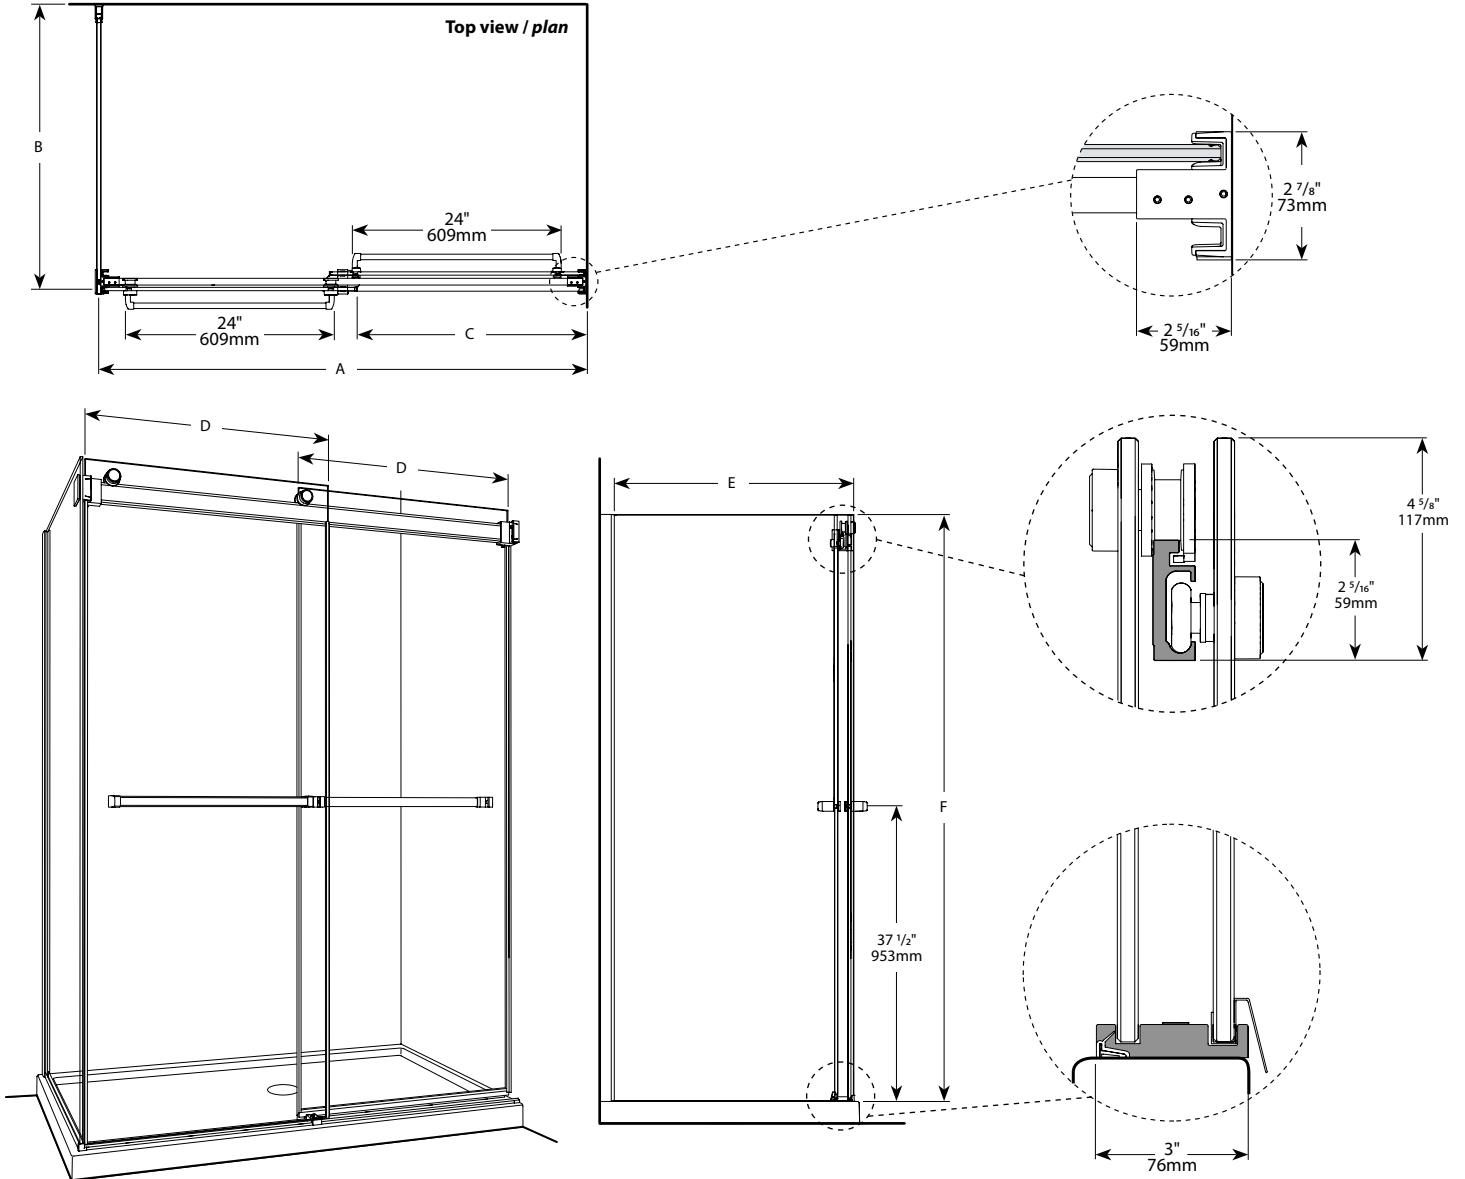

Technical information / Information technique

Project / Projet : Contact : Date : Tel / Tél :	Products and specifications are subject to change without notice. Please contact our sale office for any further enquiry. <i>Les produits et les caractéristiques peuvent être modifiés sans préavis. Pour toute demande de renseignements, veuillez communiquer avec notre service à la clientèle.</i>	Glass / Verre	Finish Options / Finis
		1/4" (6 mm) 40 : Clear / Clair	11 : Chrome / Chrome 25 : Brushed Nickel / Nickel brossé

Model Modèle	Glass Verre	Finished wall to center of return pannel Mur fini au centre du panneau de retour (A)	Finished wall to center of external door panel Mur fini au centre du panneau de porte extérieure (B)	Approx. Entry Opening Entrée (C)	Both door panels Les deux panneaux de portes (D)	Return panel Panneau de retour (E)	Height Hauteur (F)	Base
NGU4832	1/4" 6mm	45" to/à 48" 1143mm to/à 1219mm	29 3/8" x 29 7/8" 746mm x 759mm	20 1/2" to/à 23 1/2" 521mm to/à 597mm	24 1/8" x 74 9/16" 613mm x 1893mm	28 1/16" x 74 13/16" 728mm x 1900mm	75" 1905mm	ABF3248
NGU4836	1/4" 6mm	45" to/à 48" 1143mm to/à 1219mm	33 3/8" x 33 7/8" 848mm x 860mm	20 1/2" to/à 23 1/2" 521mm to/à 597mm	24 1/8" x 74 9/16" 613mm x 1893mm	32 1/16" x 74 13/16" 830mm x 1900mm	75" 1905mm	ABF3648, ABE3648 ADF3648, ABF4836-L2, ABF4836-R2
NGU6032	1/4" 6mm	57" to/à 60" 1448mm to/à 1524mm	29 3/8" x 29 7/8" 746mm x 759mm	26 1/2" to/à 29 1/2" 673mm to/à 749mm	30 1/8" x 74 9/16" 765mm x 1893mm	28 1/16" x 74 13/16" 728mm x 1900mm	75" 1905mm	ABF3260, ABE3260
NGU6036	1/4" 6mm	57" to/à 60" 1448mm to/à 1524mm	33 3/8" x 33 7/8" 848mm x 860mm	26 1/2" to/à 29 1/2" 673mm to/à 749mm	30 1/8" x 74 9/16" 765mm x 1893mm	32 1/16" x 74 13/16" 830mm x 1900mm	75" 1905mm	ABF3660, ABE3660, ADF3660 ABF6036-L2, ABF6036-R2