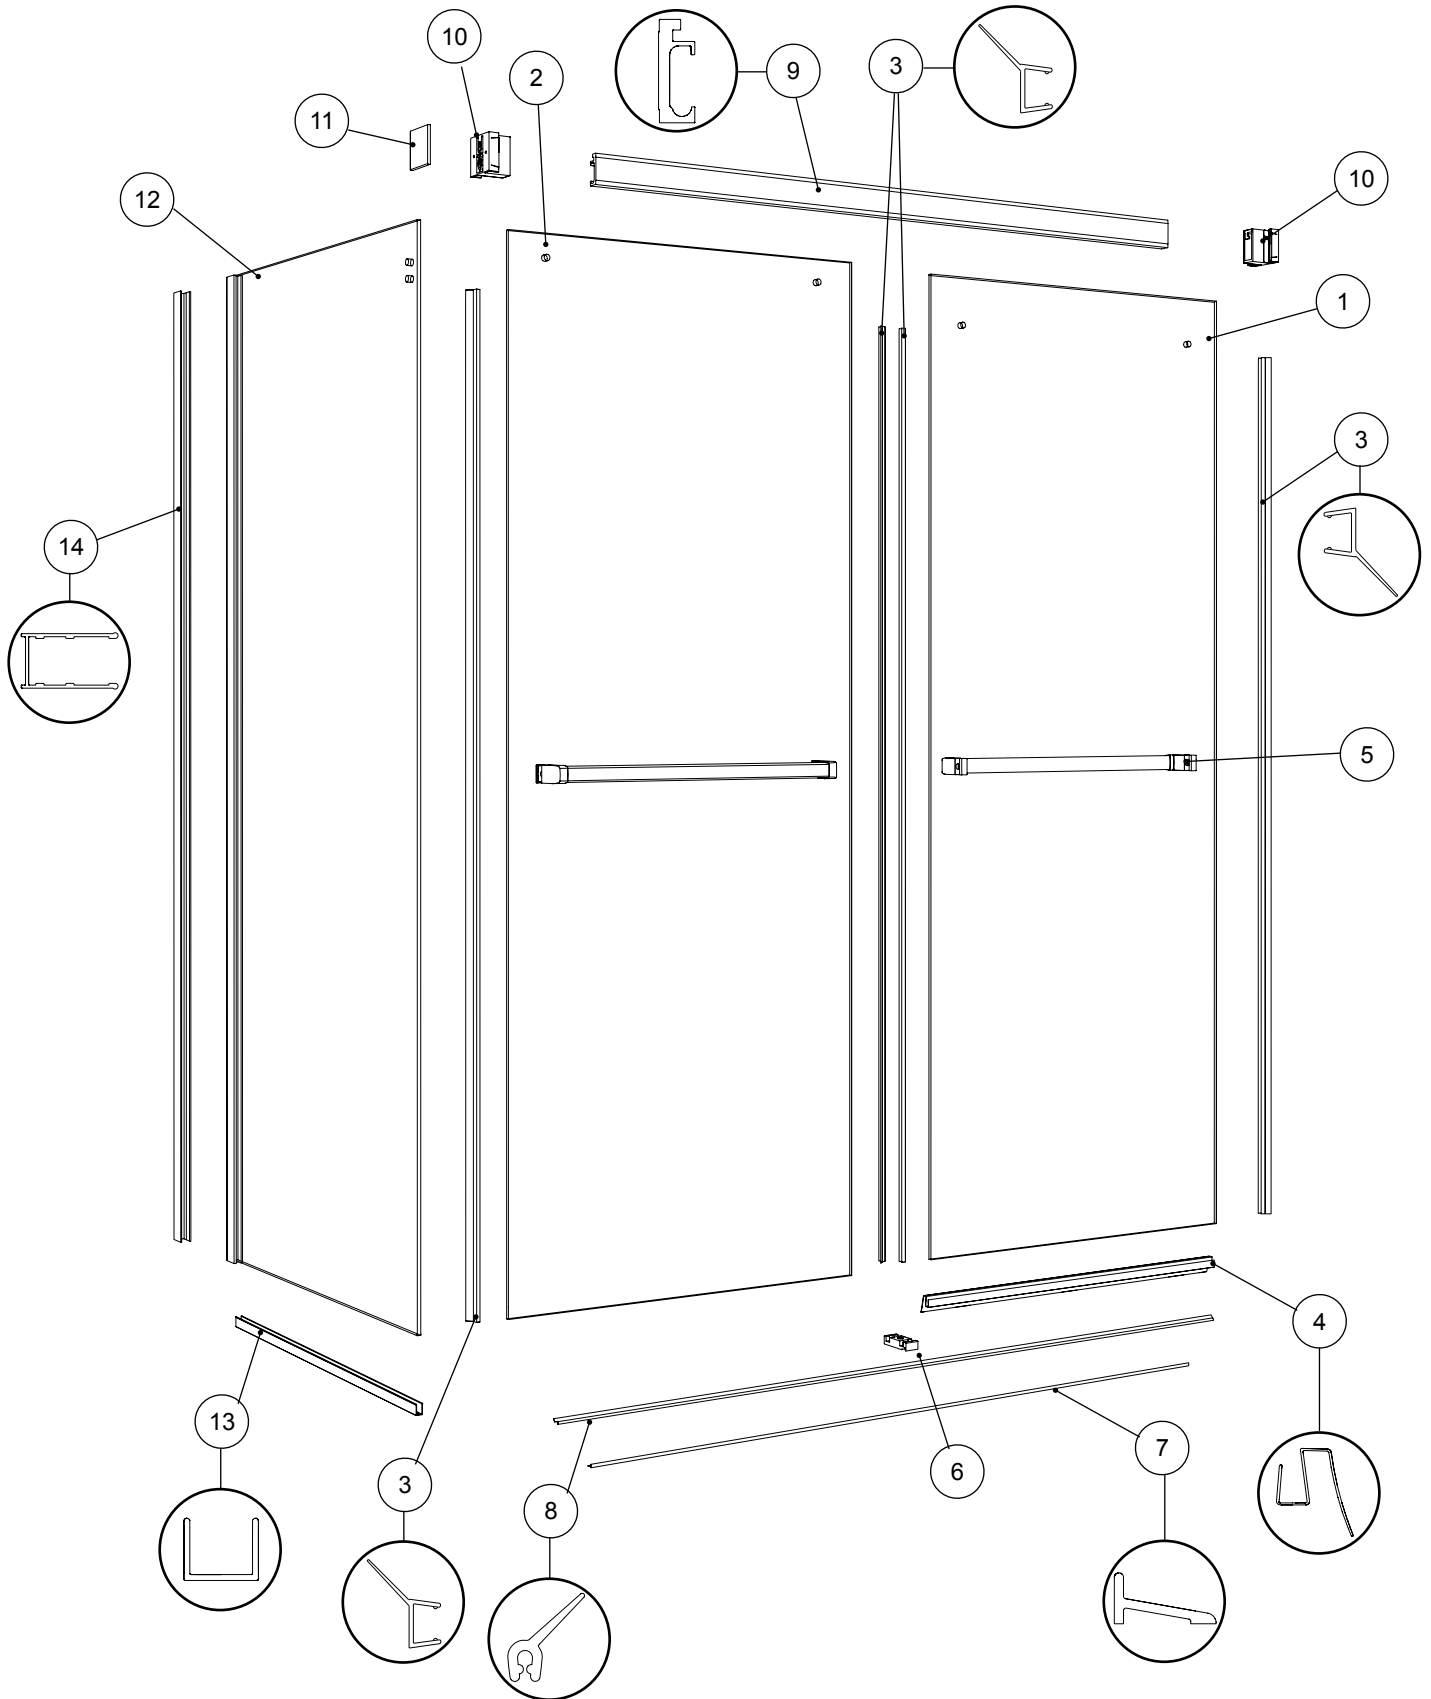

GEMINI 2 SIDED - PARTS LISTING / LISTE DES PIÈCES

HARDWARE LISTING / LISTE DE QUINCAILLERIE

ITEM	PARTS LISTING / LISTE DES PIÈCES	QTY
1	INTERIOR DOOR PANEL / PANNEAU DE PORTE INTÉRIEUR	1
2	EXTERIOR DOOR PANEL / PANNEAU DE PORTE EXTÉRIEUR	1
3	SIDE DOOR GASKET / JOINT LATÉRAL DE LA PORTE	4
4	BOTTOM DOOR GASKET / JOINT INFÉRIEUR POUR LA PORTE	1
5	TOWEL BAR / PORTE-SERVIETTE	2
6	BOTTOM GUIDE / GUIDE INFÉRIEUR	1
7	THRESHOLD / SEUIL	1
8	THRESHOLD GASKET / JOINT DU SEUIL	1
9	RUNNING RAIL / BARRE DE ROULEMENT	1
10	WALL MOUNT BRACKET / SUPPORT MURAL	2
11	RETURN BRACKET / SUPPORT DU PANNEAU DE RETOUR	1
12	RETURN PANEL / PANNEAU DE RETOUR	1
13	U-CHANNEL / PROFILÉ EN «U»	1
14	WALL JAMB / JAMBAGE	1
ITEM	HARDWARE LISTING / LISTE DE QUINCAILLERIE	QTY
15	THRESHOLD ANCHOR / ANCRAGE DU SEUIL	1 / 1
16	CLEAR SETTING BLOCK / BLOC NIVEAU TRANSPARENT	7
17	SCREW CAP / CAPUCHON COUVRE-VIS	3
18	BACK SCREW CAP / L'ARRIÈRE DU CAPUCHON COUVRE-VIS	3
19	SELF DRILLING PAN HEAD SCREWS #8 - 3/8" / VIS À TÊTE PAN AUTO-PERÇANTE #8 - 3/8"	3
20	SCREW FOR RETURN PANEL / VIS POUR LE PANNEAU DE RETOUR	3
21	WALL PLUG / CHEVILLE	7
22	EXTERIOR WHEEL / ROULETTE EXTÉRIEUR	2
23	INTERIOR WHEEL / ROULETTE INTÉRIEUR	2
24	EXTERIOR WHEEL CAP / CAPUCHON DE ROULETTE EXTÉRIEUR	2
25	INTERIOR WHEEL CAP / CAPUCHON DE ROULETTE INTÉRIEUR	2
26	THRESHOLD ANCHOR / L'ANCRAGE DE SEUIL	1
27	KEY / CLÉ	1
28	PAN HEAD SCREW / VIS À TÊTE CYLINDRIQUE	7
29	SCREW / VIS	1
30	BOTTOM GUIDE CAP / CAPUCHON DU GUIDE INFÉRIEUR	1

PARTS LISTING / LISTE DES PIÈCES