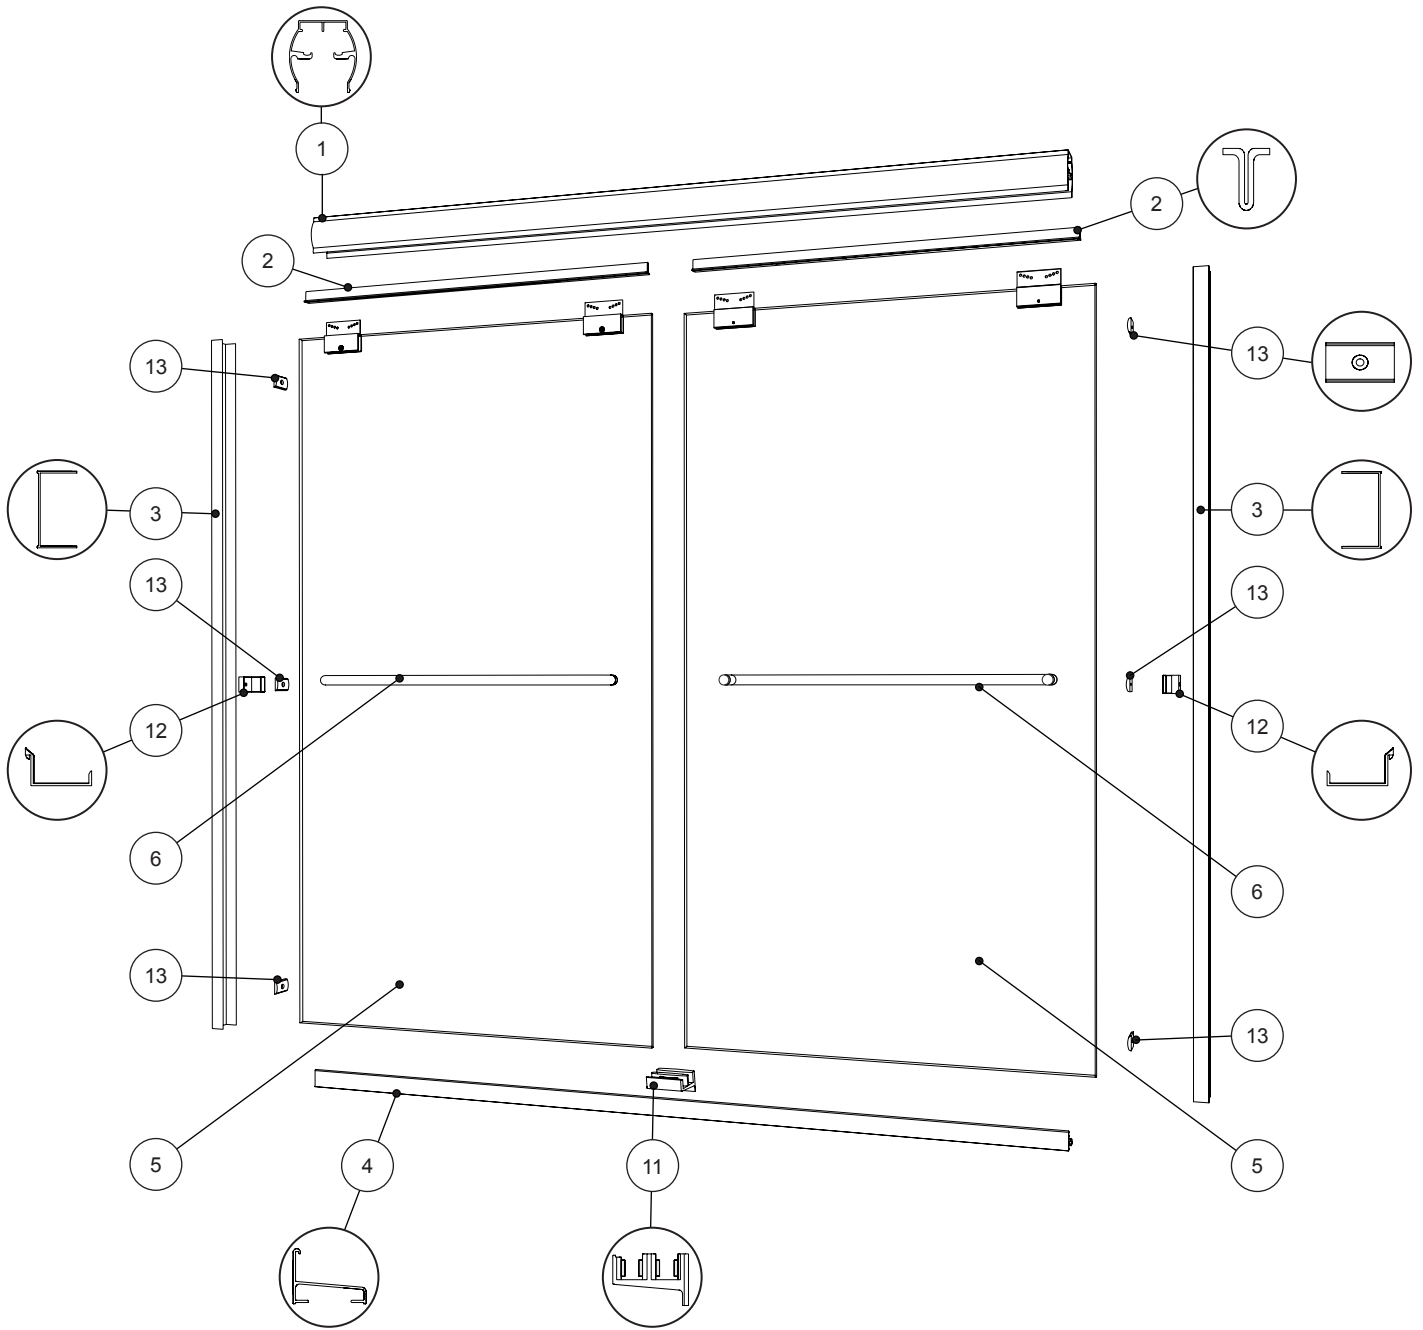

# CORDOBA PLUS TUB - PARTS LISTING / LISTE DES PIÈCES

## PARTS LISTING / LISTE DES PIÈCES

ITEM	PARTS LISTING / LISTE DES PIÈCES	QTY
1	TOP RAIL / RAIL SUPÉRIEUR	1
2	ANTI-JUMP / ANTI-SAUT	2
3	WALL JAMB / JAMBAGE	2
4	BOTTOM RAIL / RAIL INFÉRIEUR	1
5	GLASS PANEL / PANNEAU EN VERRE	2
6	HANDLE BAR / POIGNÉE	2
ITEM	HARDWARE LISTING / LISTE DE QUINCAILLERIE	QTY
7	WHEELS / ROUES	8
8	PAN HEAD MACHINE SCREW #8 - 3/8" / VIS PAN #8 - 3/8"	8
9	PAN HEAD SCREW #8 - 1 1/2" / VIS PAN #8 - 1 1/2"	6
10	PAN HEAD SCREW #8 - 3/8" / VIS PAN #8 - 3/8"	1
11	CENTER GUIDE / GUIDE CENTRAL	1
12	SIDE GUIDE / GUIDE LATÉRAUX	2
13	BUMPER / BUTOIR	6
14	KEY / CLÉ	1
15	WALL PLUG / CHEVILLE	7