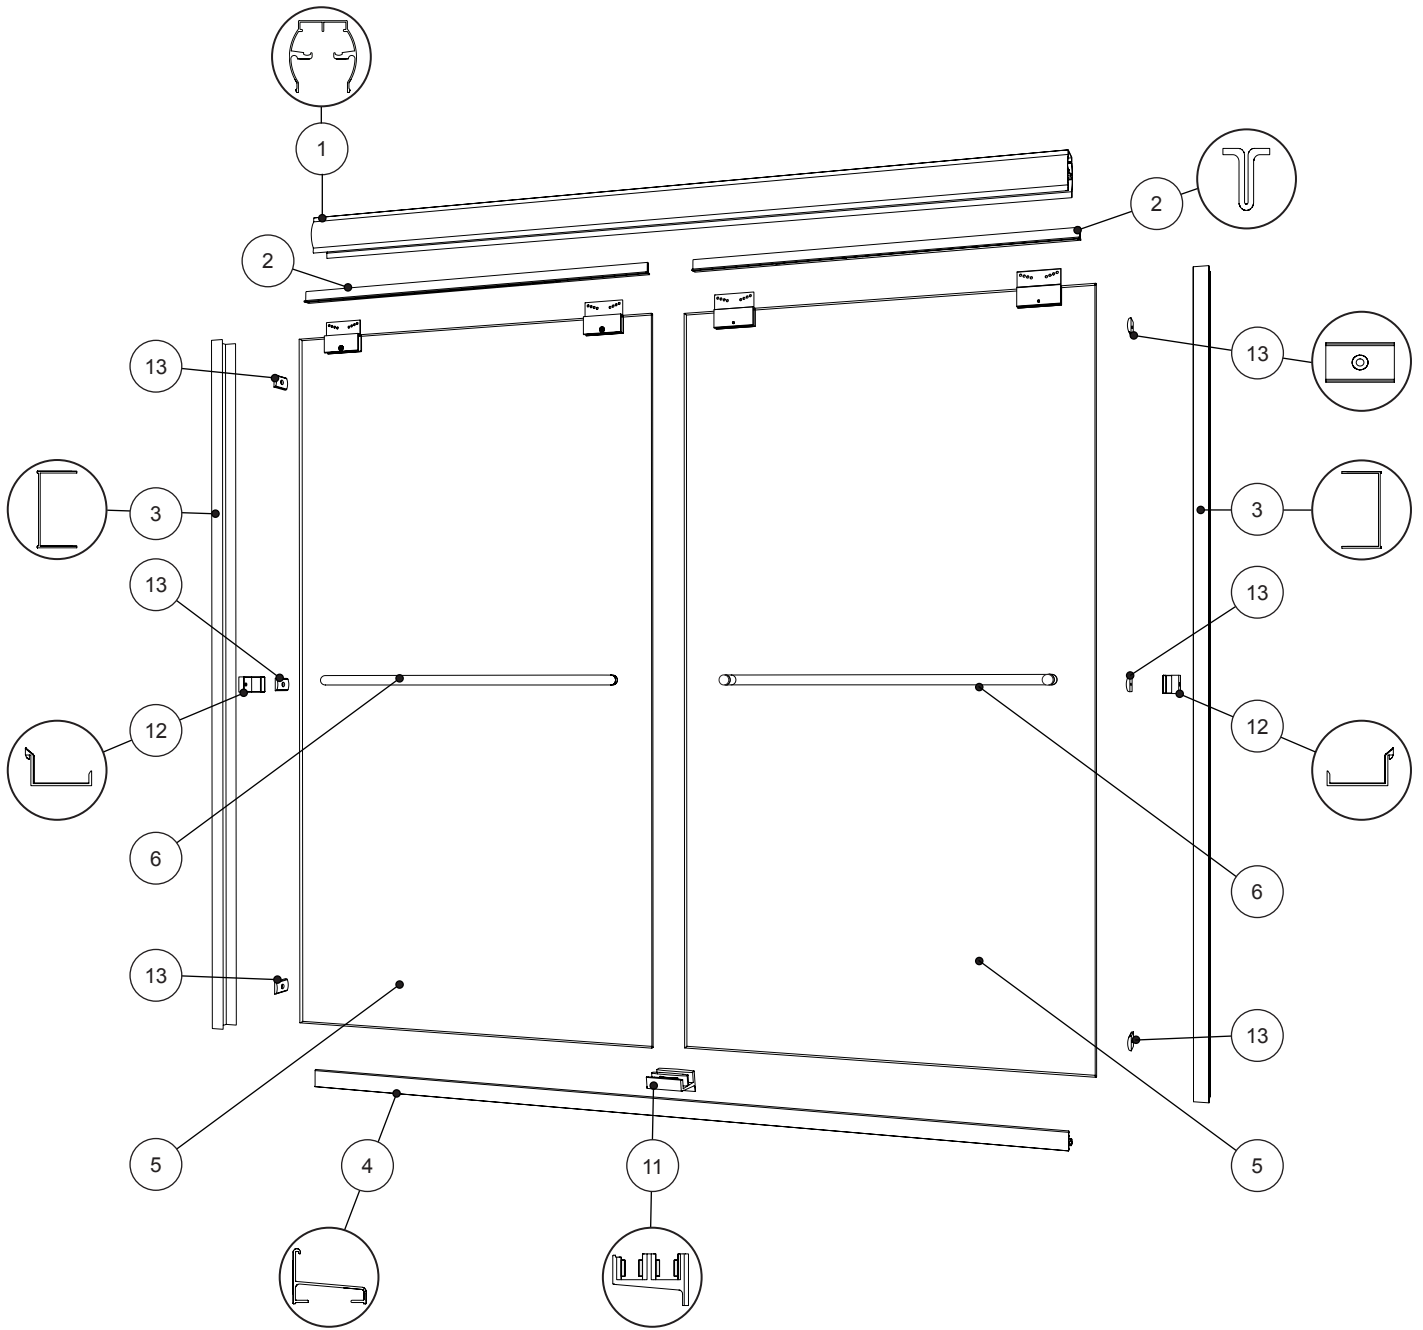

CORDOBA PLUS TUB - PARTS LISTING / LISTE DES PIÈCES

PARTS LISTING / LISTE DES PIÈCES

ITEM	PARTS LISTING / LISTE DES PIÈCES	QTY
1	TOP RAIL / RAIL SUPÉRIEUR	1
2	ANTI-JUMP / ANTI-SAUT	2
3	WALL JAMB / JAMBAGE	2
4	BOTTOM RAIL / RAIL INFÉRIEUR	1
5	GLASS PANEL / PANNEAU EN VERRE	2
6	HANDLE BAR / POIGNÉE	2
ITEM	HARDWARE LISTING / LISTE DE QUINCAILLERIE	QTY
7	WHEELS / ROUES	8
8	PAN HEAD MACHINE SCREW #8 - 3/8" / VIS PAN #8 - 3/8"	8
9	PAN HEAD SCREW #8 - 1 1/2" / VIS PAN #8 - 1 1/2"	6
10	PAN HEAD SCREW #8 - 3/8" / VIS PAN #8 - 3/8"	1
11	CENTER GUIDE / GUIDE CENTRAL	1
12	SIDE GUIDE / GUIDE LATÉRAUX	2
13	BUMPER / BUTOIR	6
14	KEY / CLÉ	1
15	WALL PLUG / CHEVILLE	7