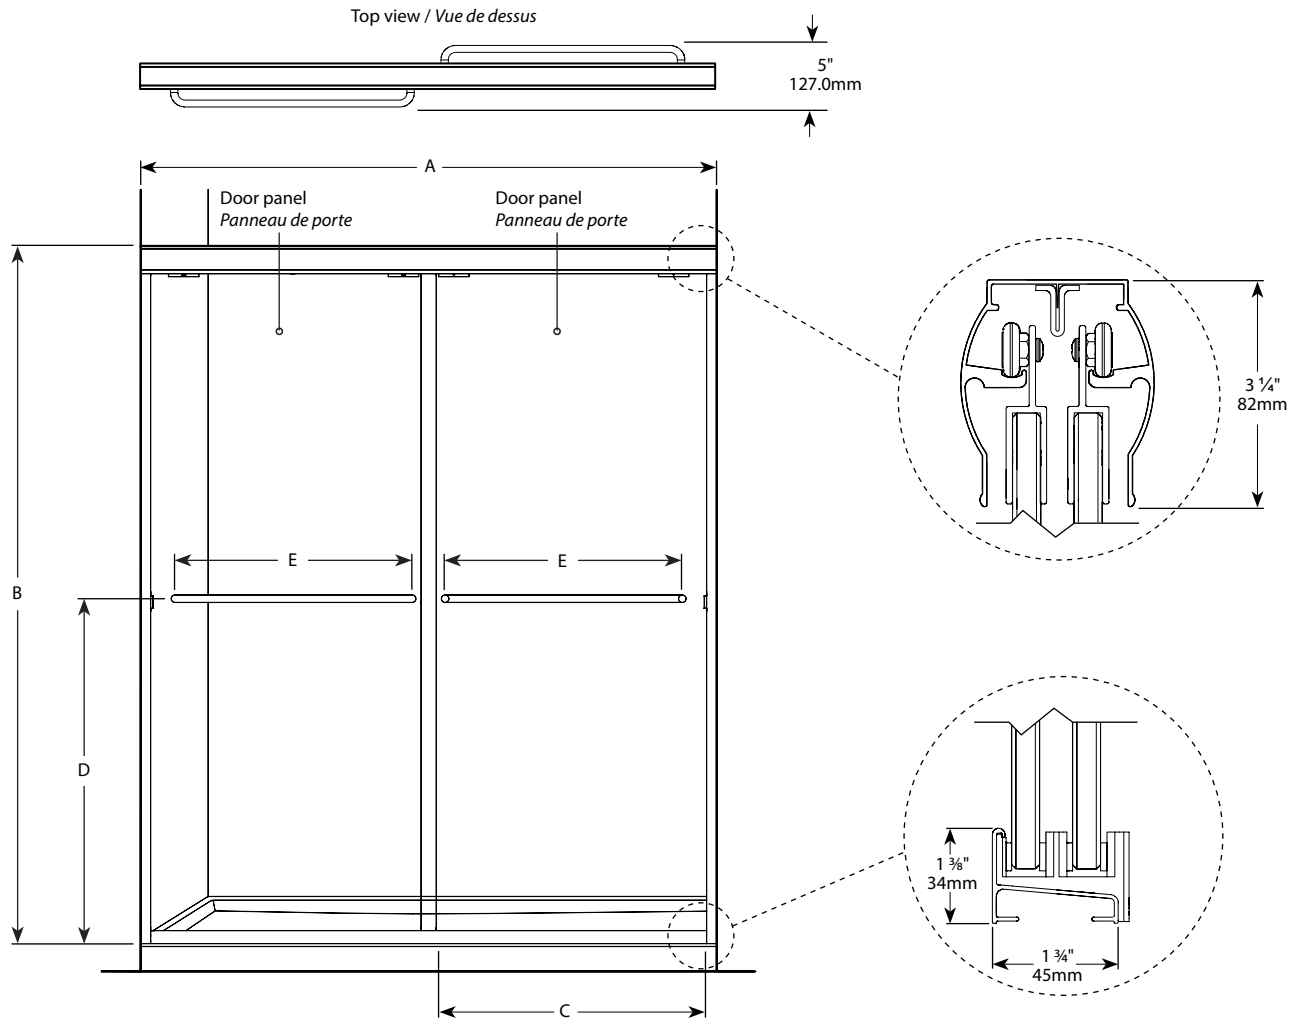

Technical information / Information technique

Project / Projet : Contact : Date : Tel / Tél :	Products and specifications are subject to change without notice. Please contact our sale office for any further enquiry. <i>Les produits et les caractéristiques peuvent être modifiés sans préavis. Pour toute demande de renseignements, veuillez communiquer avec notre service à la clientèle.</i>	Glass Options / Verre	Finish Options / Fini
		1/4" (6 mm) & 3/8" (10 mm) 40 : Clear / Clair	11 : Chrome / Chrome 25 : Brushed Nickel / Nickel brossé

Model Modèle	Wall Opening Ouverture (A)	Height Hauteur (B)	Approx. Entry Entrée (C)	Height from center of towel bar to base hauteur du centre de poignée porte-serviette du base (D)	Center to center of the towel bar handle Centre à centre du poignée porte-serviette (E)	Door Panels Panneaux de porte	Glass Verre	BASE
CK148	44" to/à 48" 1118mm to/à 1219mm	75" 1905mm	20" to/à 24" 508mm to/à 610mm	37 1/8" 943mm	16" 406mm	24 1/16" x 72 1/2" 611mm x 1842mm	1/4" / 6mm 40	ABF3248, ABF3448, ABF3648, ABE3648, ADF3648, ABF4836-3
CK160	56" to/à 60" 1422mm to/à 1524mm	75" 1905mm	24" to/à 28" 610mm to/à 711mm	37 1/8" 943mm	24" 609mm	30 5/16" x 72 1/2" 770mm x 1842mm	1/4" / 6mm 40	ABF3060, ABE3260, ABF3260, ABF6032-L3, ABF6032-R3, ABF3460, ABE3660, ADF3660, ABF3660, ABF6036-3, ABF4260, ABF4860
CL148	44" to/à 48" 1118mm to/à 1219mm	75" 1905mm	20" to/à 24" 508mm to/à 610mm	37 1/8" 943mm	16" 406mm	24 1/16" x 72 1/2" 611mm x 1842mm	3/8" / 10mm 40	ABF3248, ABF3448, ABF3648, ABE3648, ADF3648, ABF4836-3
CL160	56" to/à 60" 1422mm to/à 1524mm	75" 1905mm	24" to/à 28" 610mm to/à 711mm	37 1/8" 943mm	24" 609mm	30 5/16" x 72 1/2" 770mm x 1842mm	3/8" / 10mm 40	ABF3060, ABE3260, ABF3260, ABF6032-L3, ABF6032-R3, ABF3460, ABE3660, ADF3660, ABF3660, ABF6036-3, ABF4260, ABF4860
CL161	58" to/à 62" 1473mm to/à 1574mm	79" 2006mm	24" to/à 28" 610mm to/à 711mm	39 1/8" 994mm	24" 609mm	30 3/4" x 76 1/2" 782mm x 1943mm	3/8" / 10mm 40	ABF3763AD
CL172	68" to/à 72" 1727mm to/à 1828mm	75" 1905mm	30" to/à 34" 762mm to/à 863mm	37 1/8" 943mm	24" 609mm	36 1/4" x 72 1/2" 920mm x 1842mm	3/8" / 10mm 40	ABF3672