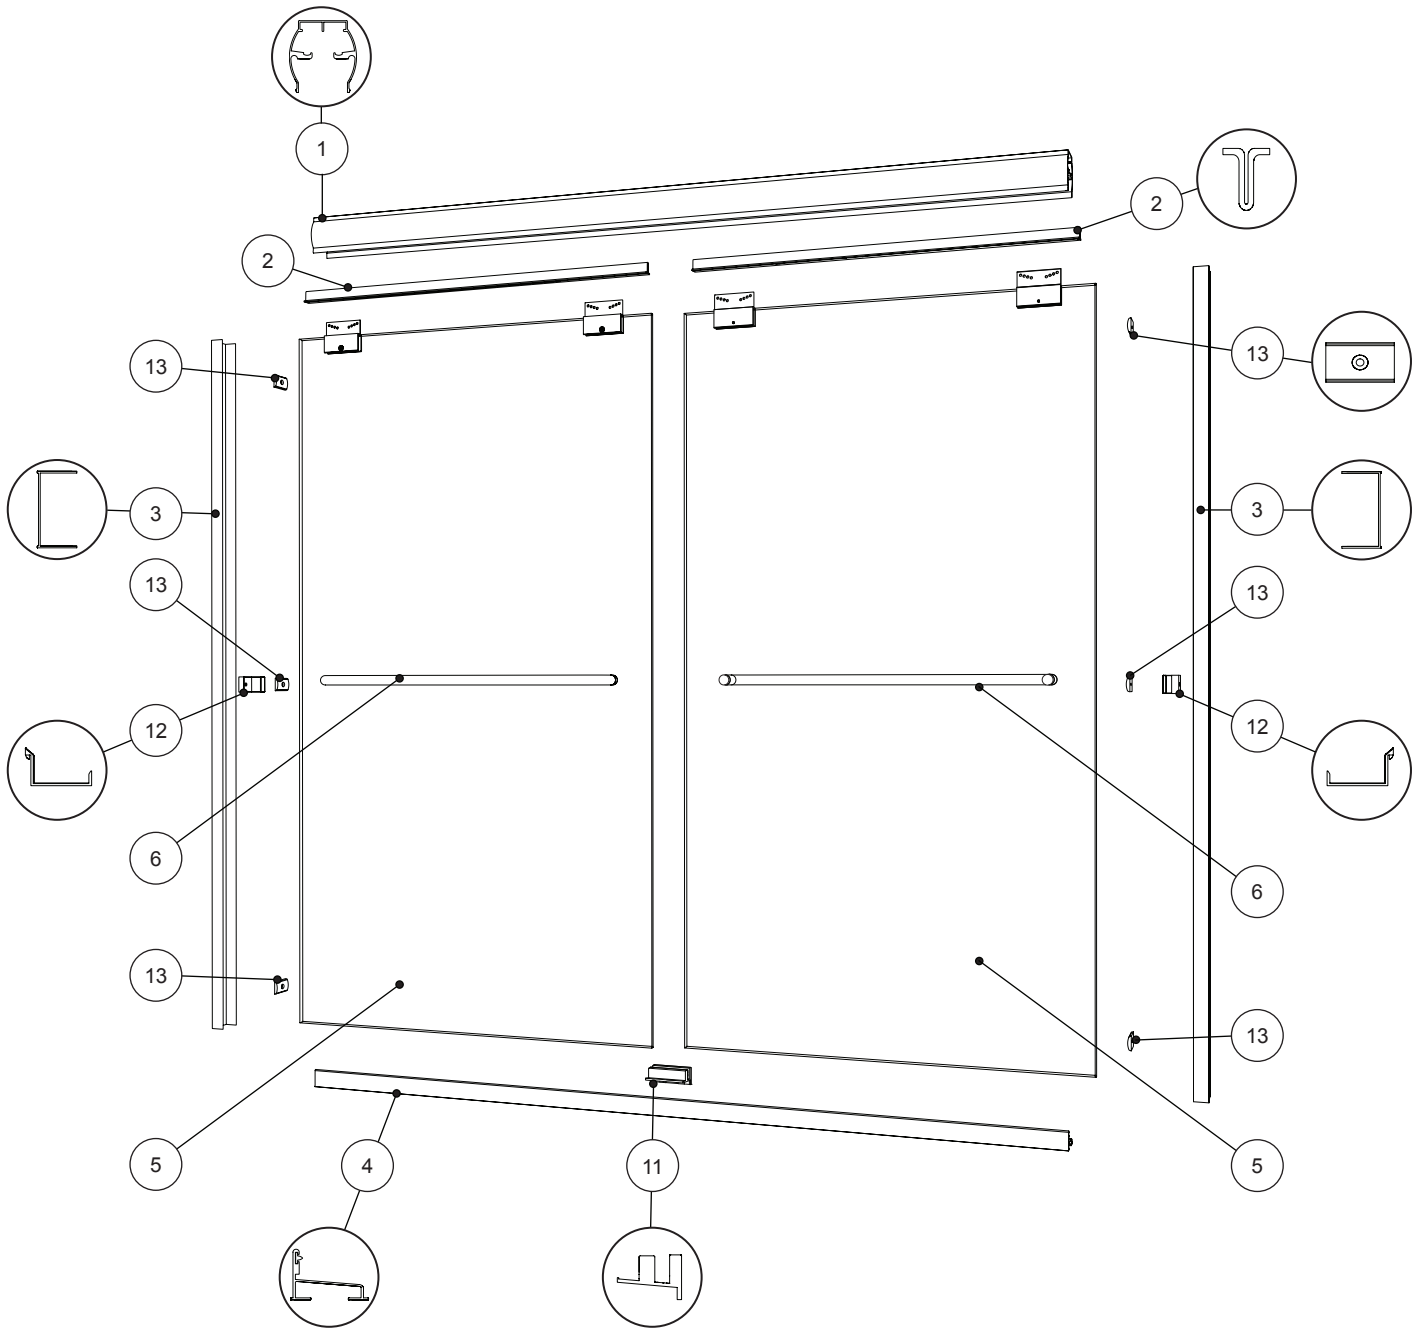

CORDOBA PLUS - PARTS LISTING / LISTE DES PIÈCES

PARTS LISTING / LISTE DES PIÈCES

ITEM	PARTS LISTING / LISTE DES PIÈCES	QTY
1	TOP RAIL / RAIL SUPÉRIEUR	1
2	ANTI-JUMP / ANTI-SAUT	2
3	WALL JAMB / JAMBAGE	2
4	BOTTOM RAIL / RAIL INFÉRIEUR	1
5	GLASS PANEL / PANNEAU EN VERRE	2
6	HANDLE BAR / POIGNÉE	2
ITEM	HARDWARE LISTING / LISTE DE QUINCAILLERIE	QTY
7	WHEELS / ROUES	8
8	PAN HEAD MACHINE SCREW #8 - 3/8" / VIS PAN #8 - 3/8"	8
9	PAN HEAD SCREW #8 - 1 1/2" / VIS PAN #8 - 1 1/2"	6
10	PAN HEAD SCREW #8 - 3/8" / VIS PAN #8 - 3/8"	2
11	CENTER GUIDE / GUIDE CENTRAL	1
12	SIDE GUIDE / GUIDE LATÉRAUX	2
13	BUMPER / BUTOIR	6
14	KEY / CLÉ	1
15	WALL PLUG / CHEVILLE	7