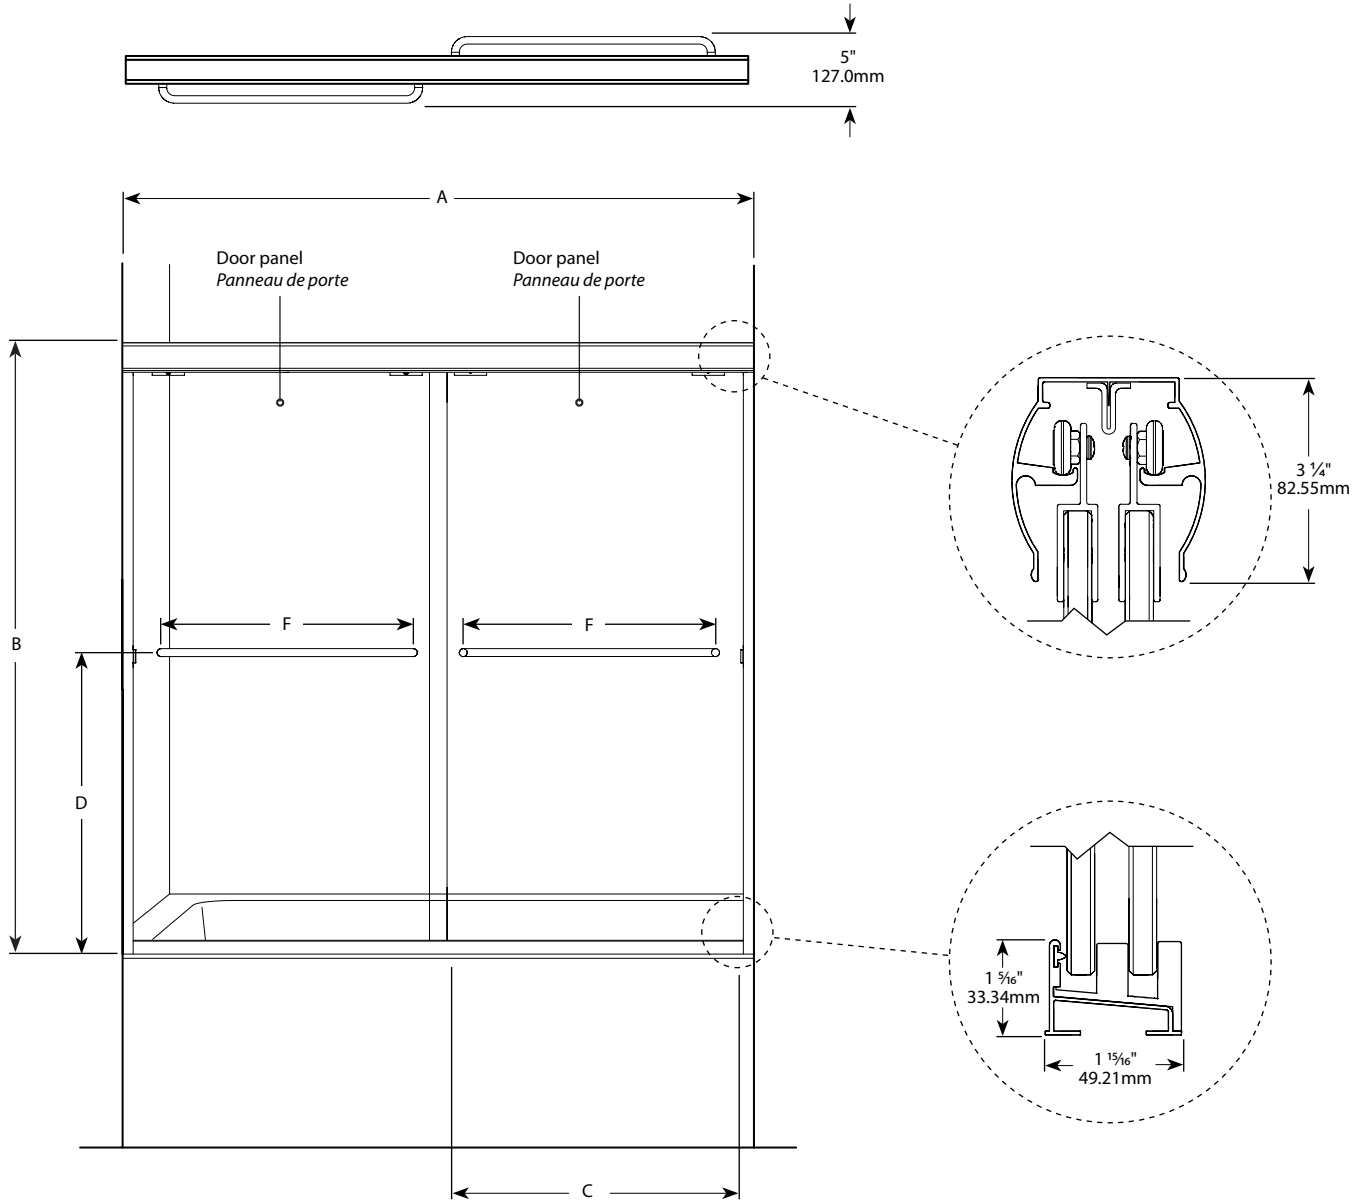

Technical information / Information technique

Project / Projet : Contact : Date : Tel / Tél :	Products and specifications are subject to change without notice. Please contact our sale office for any further enquiry. <i>Les produits et les caractéristiques peuvent être modifiés sans préavis. Pour toute demande de renseignements, veuillez communiquer avec notre service à la clientèle.</i>	Glass Options / Verre	Finish Options / Fini
		3/16" (5 mm) 50 : Paris Point / Point de Paris 1/4" (6 mm) & 3/8" (10 mm) 40 : Clear / Clair	11 : Chrome / Chrome 25 : Brushed Nickel / Nickel brossé 29 : Oil-Rubbed Bronze / Bronze Vénitien

Model Modèle	Wall Opening Ouverture (A)	Height Hauteur (B)	Approx. Entry Opening Entrée (C)	Height from center of towel bar to base hauteur du centre de poignée porte-serviette du base (D)	Center to center of the towel bar handle Centre à centre du poignée porte-serviette (F)	Door Panels Panneaux de porte	Finish Fini	Glass Verre	Base
ET856	52" to/à 56" 1067mm to/à 1168mm	56" 1422mm	22" to/à 26" 559mm to/à 660mm	27 9/16" 700mm	16" 406mm	28 5/16" x 53 7/16" 719mm x 1357mm	11, 25	(1/4" / 6mm) 40	BMU6032L
								(3/16" / 5mm) 50	
ET860	56" to/à 60" 1118mm to/à 1219mm	57 3/4" 1467mm	24" to/à 28" 610mm to/à 711mm	28 1/2" 723mm	24" 609mm	30 1/4" x 55 1/8" 768mm x 1400mm	11, 25, 29	(1/4" / 6mm) 40	BMU6032L
							11, 25	(3/16" / 5mm) 50	
ET960	56" to/à 60" 1118mm to/à 1219mm	57 3/4" 1467mm	24" to/à 28" 610mm to/à 711mm	28 1/2" 723mm	24" 609mm	30 1/4" x 55 1/8" 768mm x 1400mm	11, 25	(3/8" / 10mm) 40	N/A