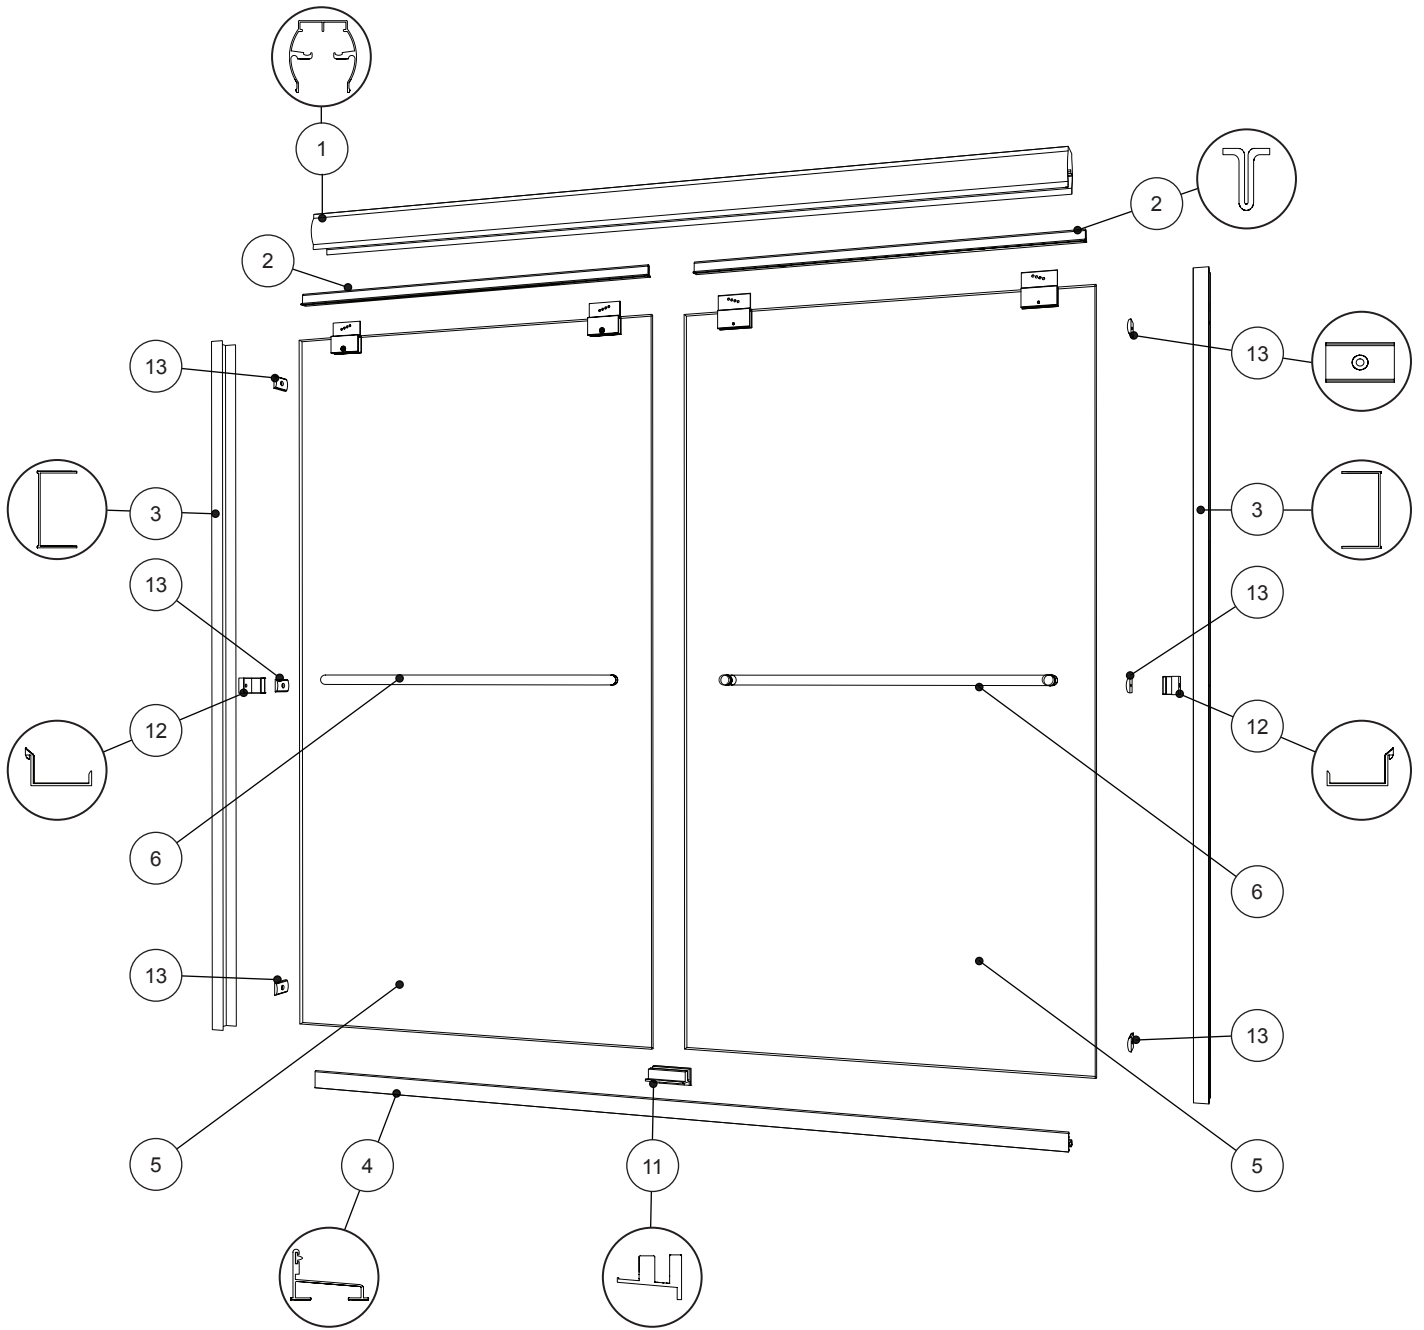

CORDOBA TUB - PARTS LISTING / LISTE DES PIÈCES

PARTS LISTING / LISTE DES PIÈCES

ITEM	PARTS LISTING / LISTE DES PIÈCES	QTY
1	TOP RAIL / RAIL SUPÉRIEUR	1
2	ANTI-JUMP / ANTI-SAUT	2
3	WALL JAMB / JAMBAGE	2
4	BOTTOM RAIL / RAIL INFÉRIEUR	1
5	GLASS PANEL / PANNEAU EN VERRE	2
6	HANDLE BAR / POIGNÉE	2
ITEM	HARDWARE LISTING / LISTE DE QUINCAILLERIE	QTY
7	WHEELS / ROUES	4
8	PAN HEAD MACHINE SCREW #8 - 3/8" / VIS PAN #8 - 3/8"	4
9	PAN SCREW #8 - 1 1/2" / VIS PAN #8 - 1 1/2"	6
10	PAN SCREW #8 - 3/8" / VIS PAN #8 - 3/8"	2
11	CENTER GUIDE / GUIDE CENTRAL	1
12	SIDE GUIDE / GUIDE LATÉRAUX	2
13	BUMPER / BUTOIR	6
14	KEY / CLÉ	1
15	WALL PLUG / CHEVILLE	7