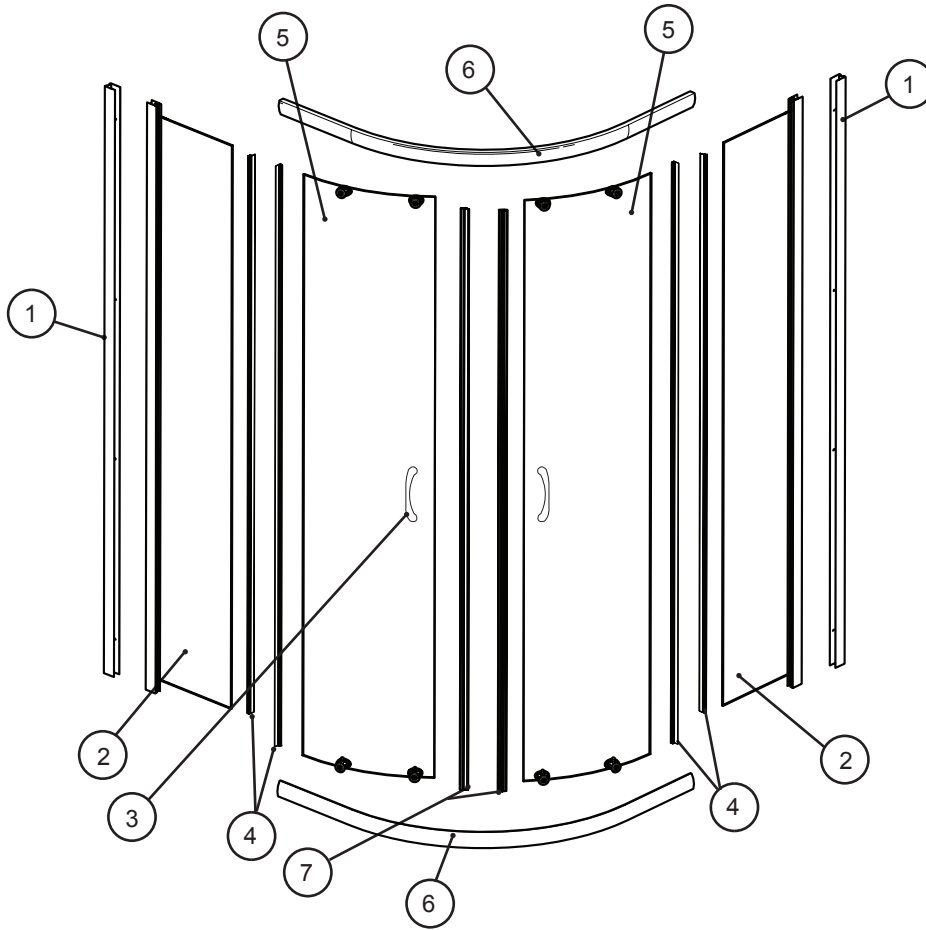

CAPRI ROUND 4 - LISTE DES PIÈCES / PARTS LISTING

QUINCAILLERIE / HARDWARE

ITEM	PIÈCES - PARTS	QTY
1	JAMBAGE - WALL JAMB	2
2	PANNEAU FIXE AVEC EXTENSEUR - SIDE PANEL WITH EXPANDER	2
3	POIGNÉE - HANDLE	2
4	JOINT LATÉRAL - SIDE GASKET	4
5	ASSEMBLÉ DE PORTE - DOOR PANEL ASSEMBLY	2
6	RAIL SUPÉRIEUR ET INFÉRIEUR - TOP AND BOTTOM TRACK	2
7	JOINT MAGNÉTIQUE - MAGNETIC DOOR GASKET	2
ITEM	QUINCAILLERIE - HARDWARE	QTY
8	CHEVILLE - WALL PLUG	8
9	VIS 3/8" - SCREW 3/8"	8
10	VIS 1 1/4" - SCREW 1 1/4"	16
11	CAPUCHON COUVRE-VIS - SCREW CAP	8
12	SUPPORT DE VERRE - GLASS SUPPORT	4