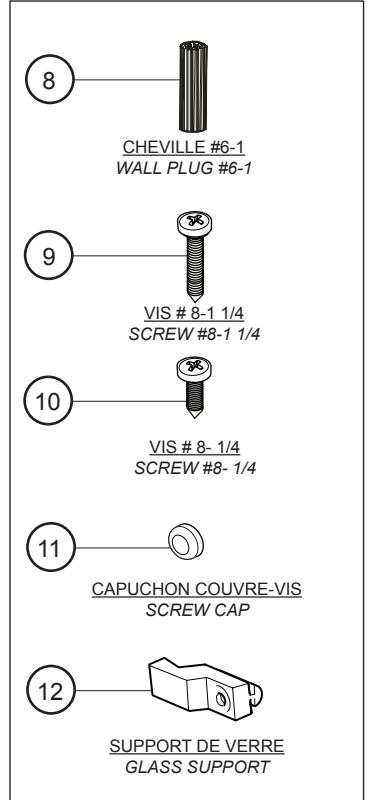

CAPRI ROUND 4 - LISTE DES PIÈCES / PARTS LISTING

QUINCAILLERIE / HARDWARE

ITEM	PIÈCES - PARTS	QTY
1	JAMBAGE - WALL JAMB	2
2	PANNEAU FIXE AVEC EXTENSEUR - SIDE PANEL WITH EXPANDER	2
3	POIGNÉE - HANDLE	2
4	JOINT LATÉRAL - SIDE GASKET	4
5	ASSEMBLÉ DE PORTE - DOOR PANEL ASSEMBLY	2
6	RAIL SUPÉRIEUR ET INFÉRIEUR - TOP AND BOTTOM TRACK	2
7	JOINT MAGNÉTIQUE - MAGNETIC DOOR GASKET	2
ITEM	QUINCAILLERIE - HARDWARE	QTY
8	CHEVILLE - WALL PLUG	8
9	VIS 3/8" - SCREW 3/8"	8
10	VIS 1 1/4" - SCREW 1 1/4"	16
11	CAPUCHON COUVRE-VIS - SCREW CAP	8
12	SUPPORT DE VERRE - GLASS SUPPORT	4